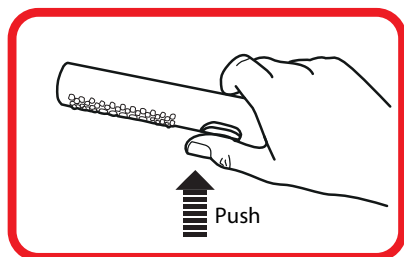

GYHS10313

ø12 x 3,5 x 25 cm

NERO MATT /MATT BLACK

RAIN

TONIC

RAIN+TONIC

Realizzata in ABS
Made of ABS
Réalisé en ABS
Hergestellt aus ABS
Realizado en ABS
Изготовлено из АБС пластик

PUSH SYSTEM JETS CHANGE
CAMBIO GETTI A PULSANTE