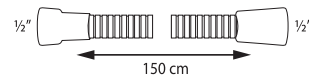

G•SHOWER COLUMN

G•STAR

G•STAR PLUS OO   G•STAR MIX OO

GYSC10250

20 x 55 x 80/140 cm

CROMATO/CHROMED

GYSC10300

27,5 x 50,5 x 80/140 cm

CROMATO/CHROMED