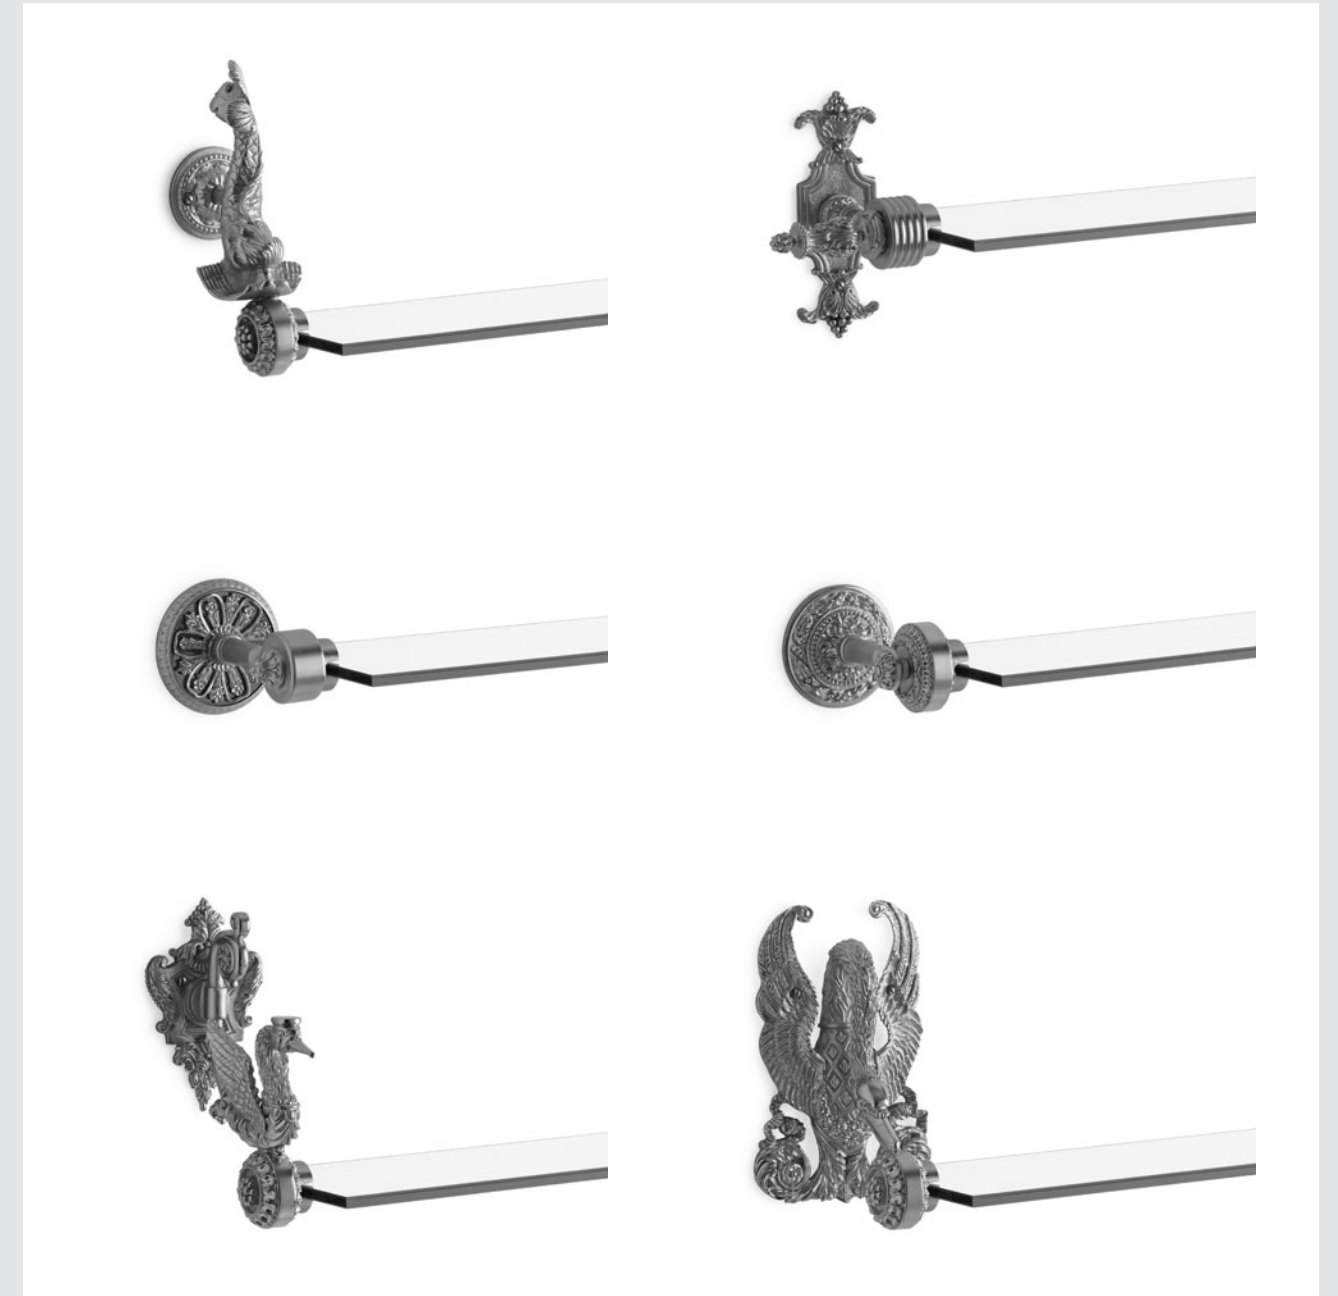

LEFT

- DOLPHIN SHELF // 3672S
- FILIGREE SHELF // 3663S
- SWAN SHELF // 3670S

RIGHT

- LOUIS XVI SHELF // 3660S
- ACANTHUS SHELF // 3669S
- IMPERIAL SWAN SHELF // 3687S