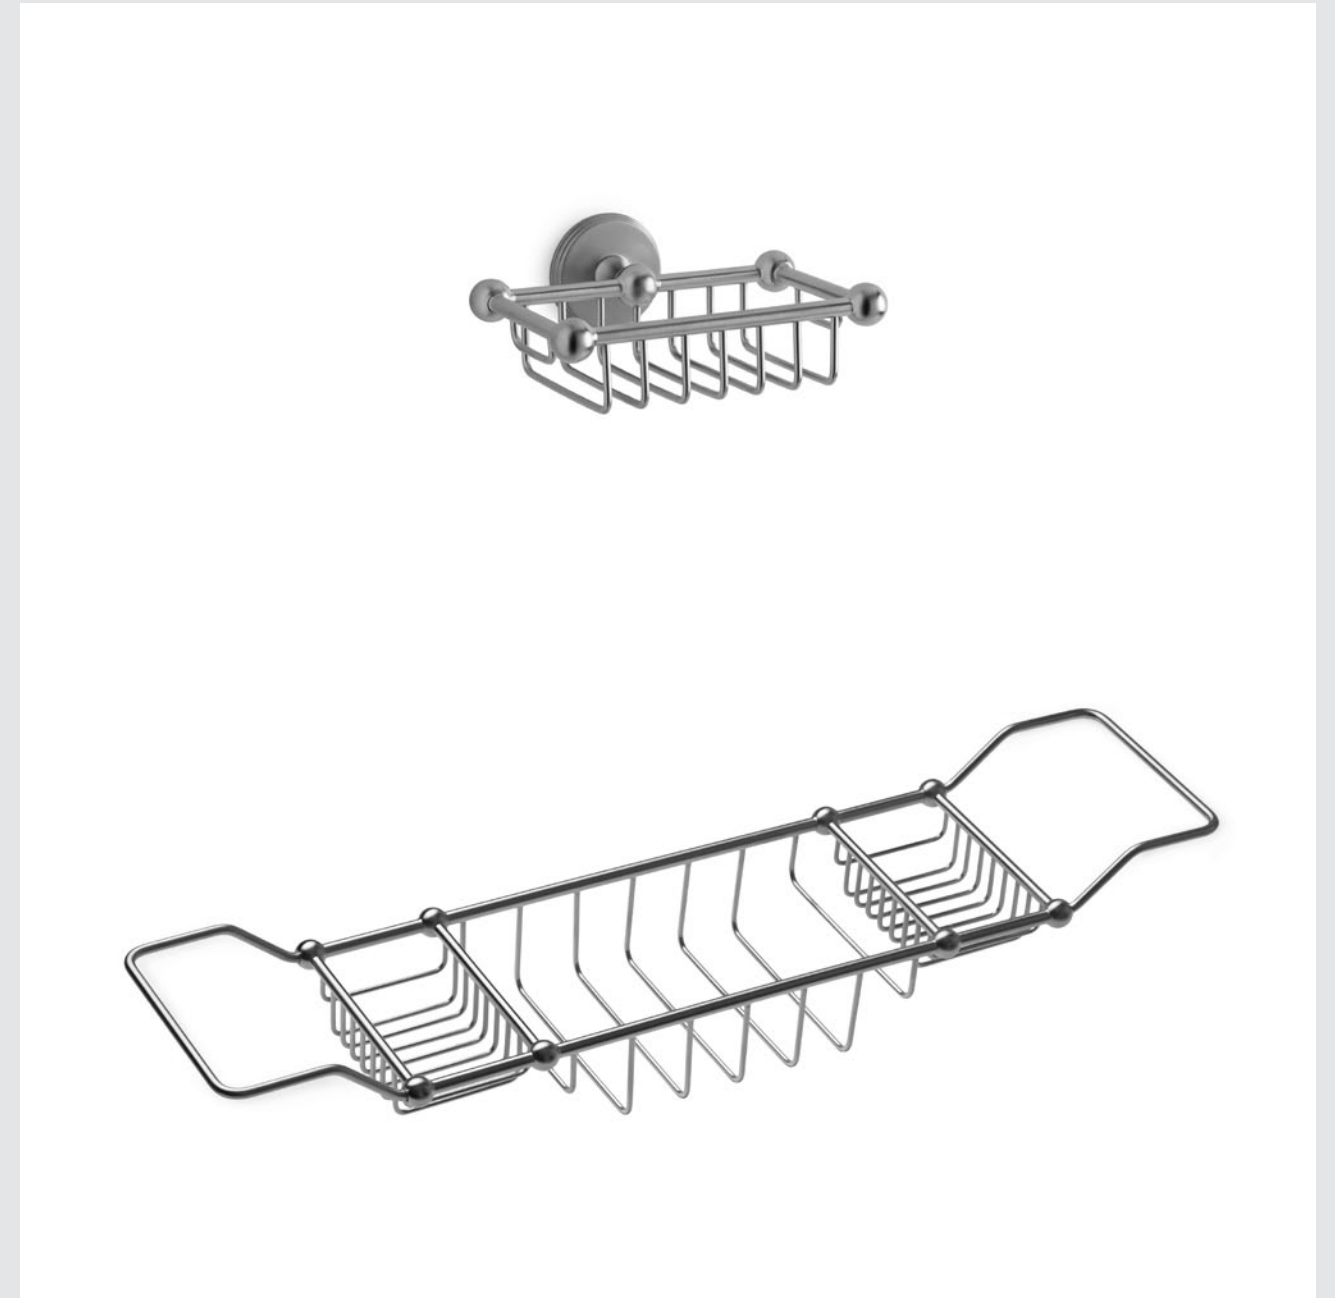

7. **LOUIS XVI TUMBLER HOLDER** // 3208

8. **FILIGREE TUMBLER HOLDER** // 3210

9. **ACANTHUS TUMBLER HOLDER** // 3203

TOP

SHOWER CORNER BASKET - LARGE // 3800-L

ALSO AVAILABLE - SMALL // 3800-S

BOTTOM

SHOWER BASKET - RECTANGULAR // 3801

TOP

SOAP BASKET WALL MOUNTED // 3804

BOTTOM

ADJUSTABLE BATH TUB TRAY // 3802

TOP TO BOTTOM

KNURLED GRAB BAR WITH ONYX INSERT // 3695GB-GROX

CLASSICAL GRAB BAR // 3698GB

RIBBON & REED GRAB BAR // 3686GB