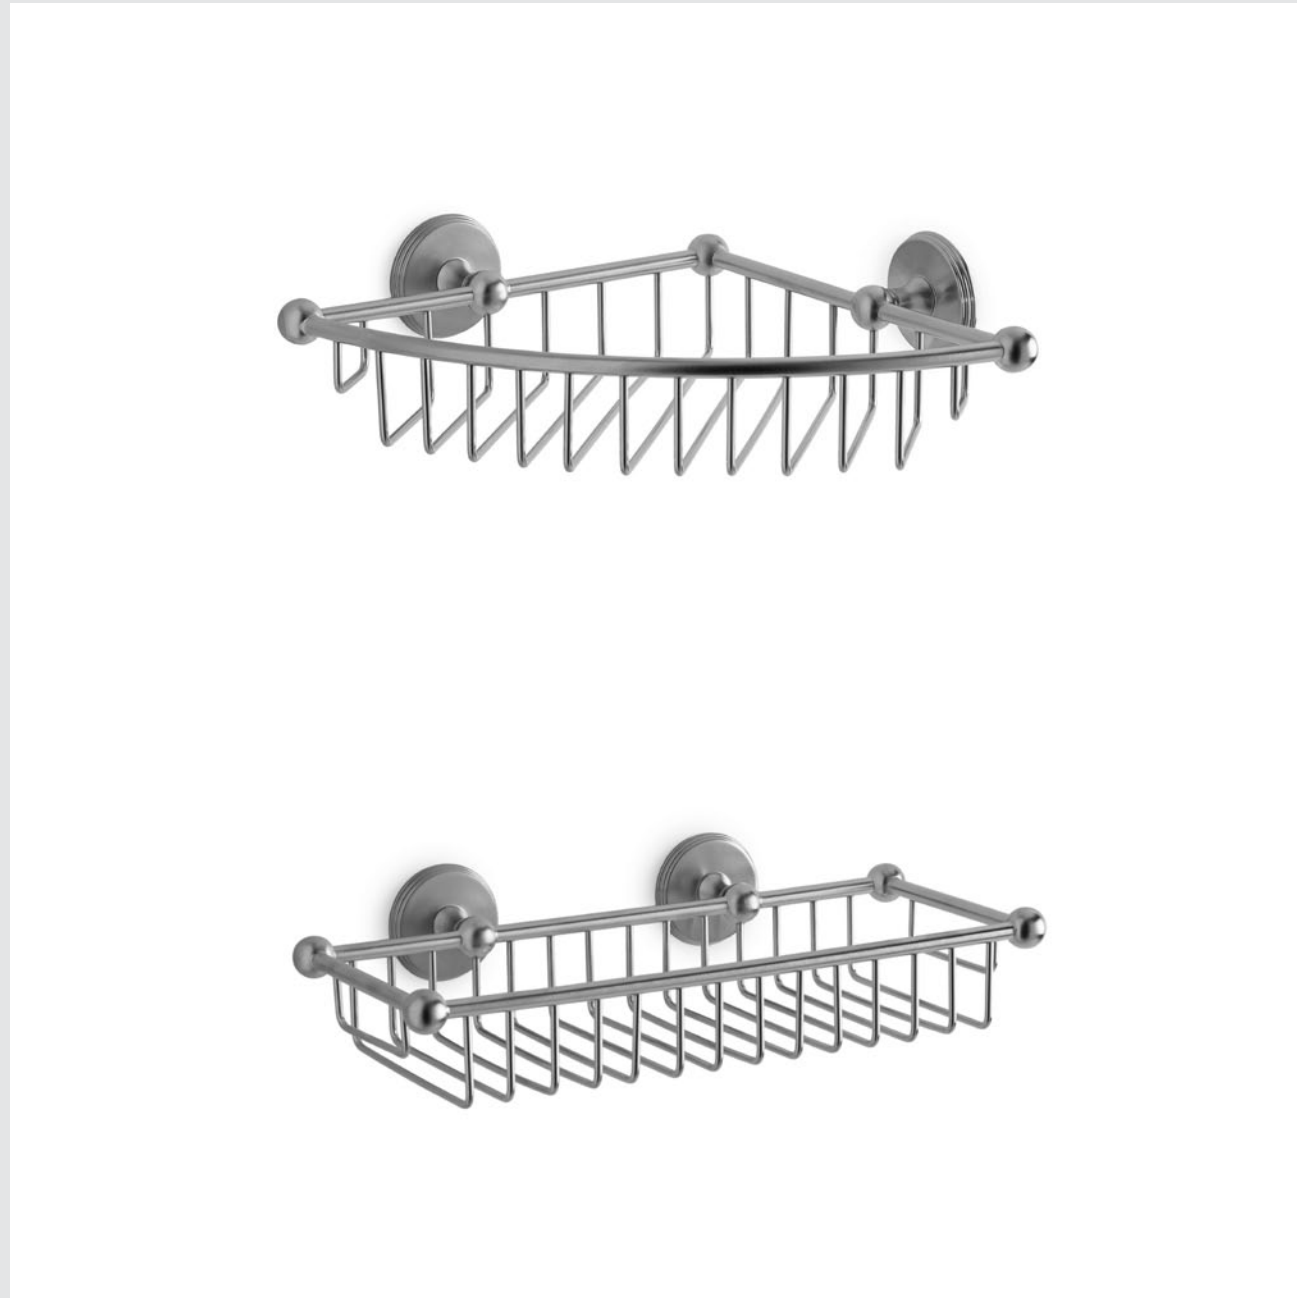

3. **CLASSICAL TUMBLER HOLDER** // 3205

4. **RIBBON & REED TUMBLER HOLDER** // 3200

5. **KNURLED TUMBLER HOLDER WITH WHITE CHINA INSERT** // 3207-WHT

6. **KNURLED TUMBLER HOLDER WITH HAND DECORATED CHINA INSERT** // 3207-89CH

7. **LOUIS XVI TUMBLER HOLDER** // 3208

8. **FILIGREE TUMBLER HOLDER** // 3210

9. **ACANTHUS TUMBLER HOLDER** // 3203

TOP

SHOWER CORNER BASKET - LARGE // 3800-L

ALSO AVAILABLE - SMALL // 3800-S

BOTTOM

SHOWER BASKET - RECTANGULAR // 3801