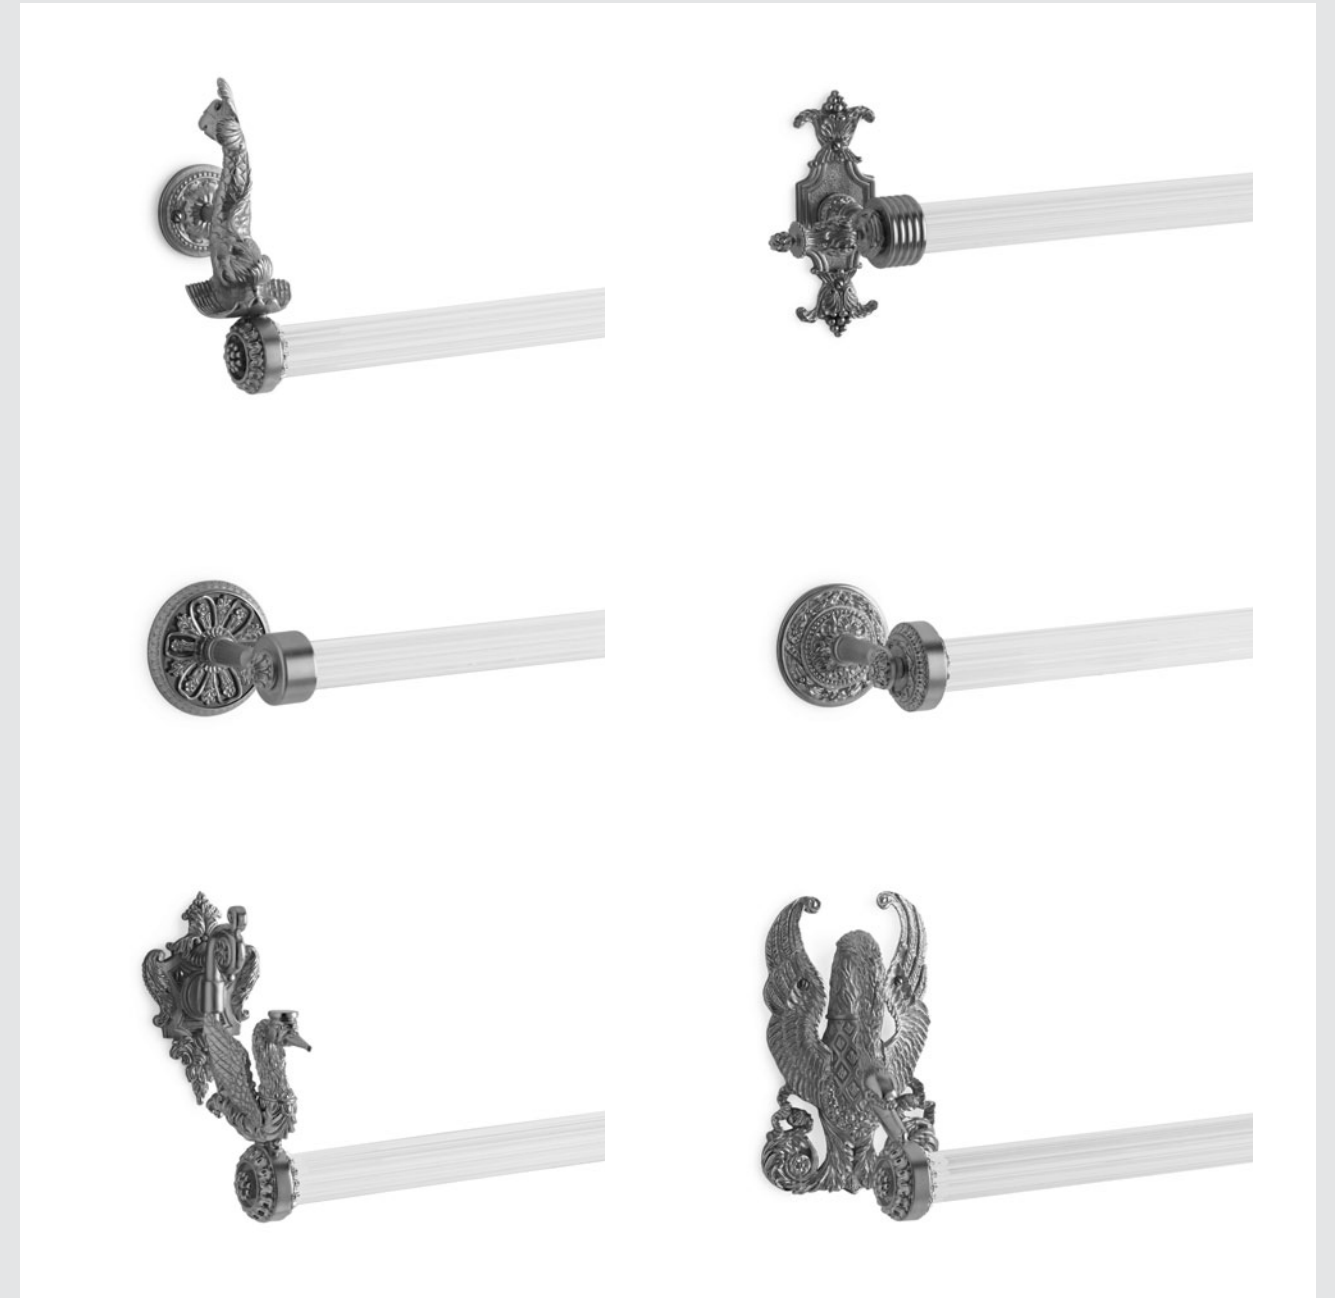

LEFT

- DOLPHIN TOWEL BAR // 3672
- FILIGREE TOWEL BAR // 3663
- SWAN TOWEL BAR // 3670

RIGHT

- LOUIS XVI TOWEL BAR // 3660
- ACANTHUS TOWEL BAR // 3669
- IMPERIAL SWAN TOWEL BAR // 3687