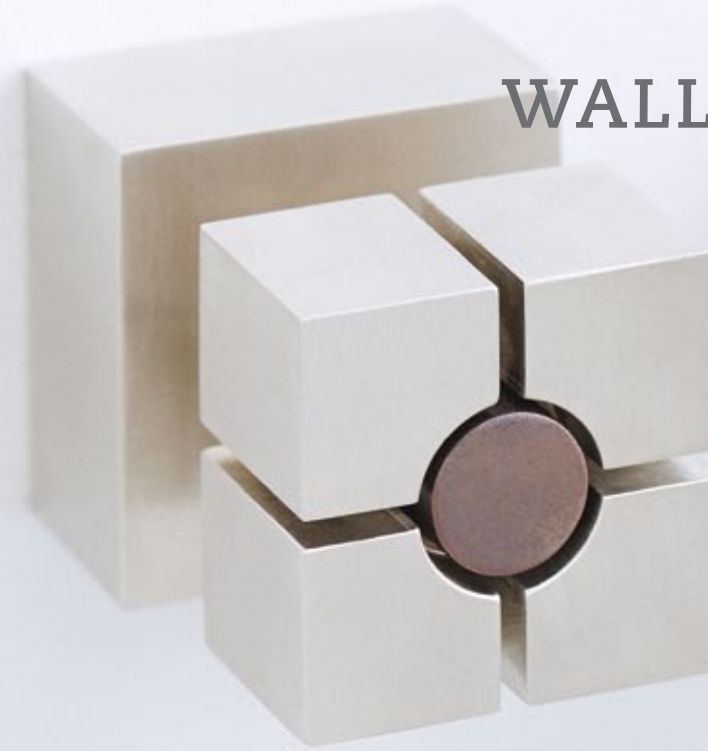

SWAN LEVER BAR SET // 0915BAR820

ACANTHUS KNOB BAR SET // 0918BAR800AC

AQUEDUCT SINGLE HANDLE // 102-SHL

LEFT

APOLLO SINGLE HANDLE // 2020SHL

RIGHT

NOUVEAU SINGLE HANDLE // 2010SHL

WALL MOUNT BASIN SETS