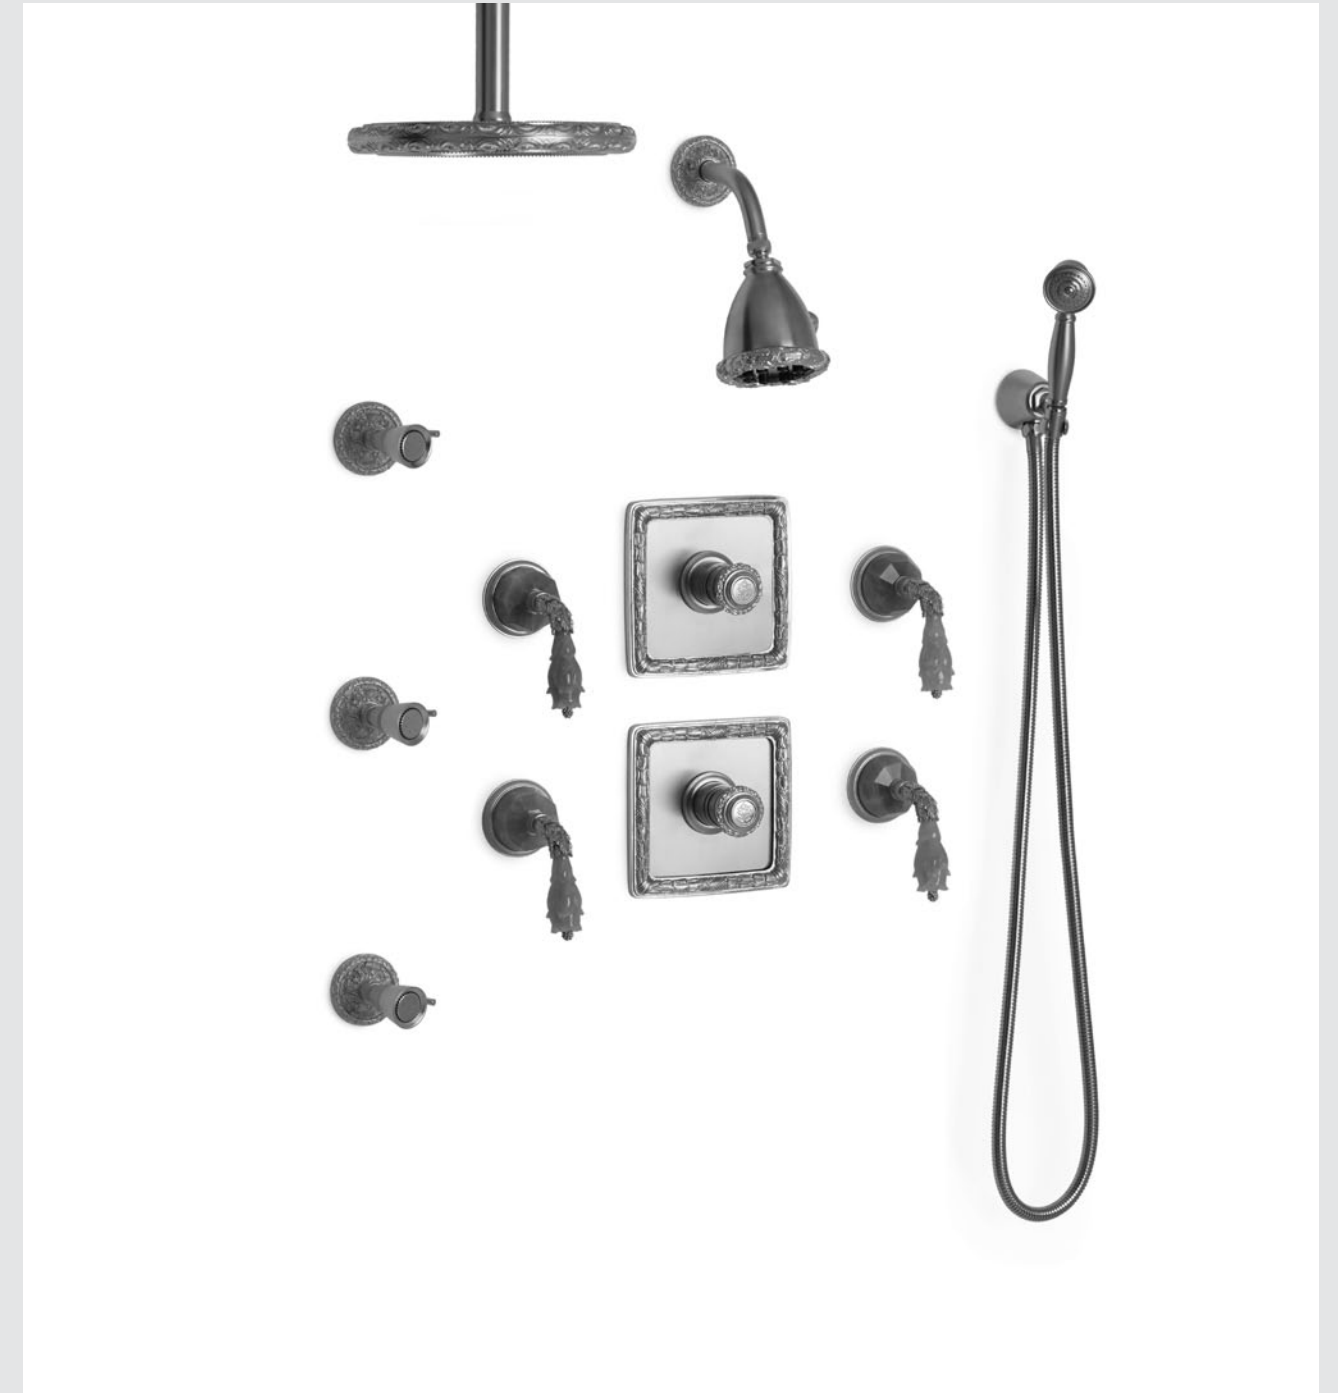

THERMOSTATIC SHOWER SUITE

- ACANTHUS HIGH FLOW THERMOSTATIC TRIM WITH ACANTHUS SW LOGO KNOB // TM002AC-LOGO
- SEMPRECIOS LEAVES LEVER VOLUME CONTROL TRIM // 1040LV-ESC-RSQU
- EGG & DART MAGNUM RAIN DOME // 0835CS-MAG
- ACANTHUS SHOWER HEAD // 0842SHHD
- ADJUSTABLE BODY SPRAYS WITH ACANTHUS FLANGE // 0838S-AC
- CLASSICAL WALL MOUNT HAND SHOWER ON SUPPLY HOOK // 0836WLMT