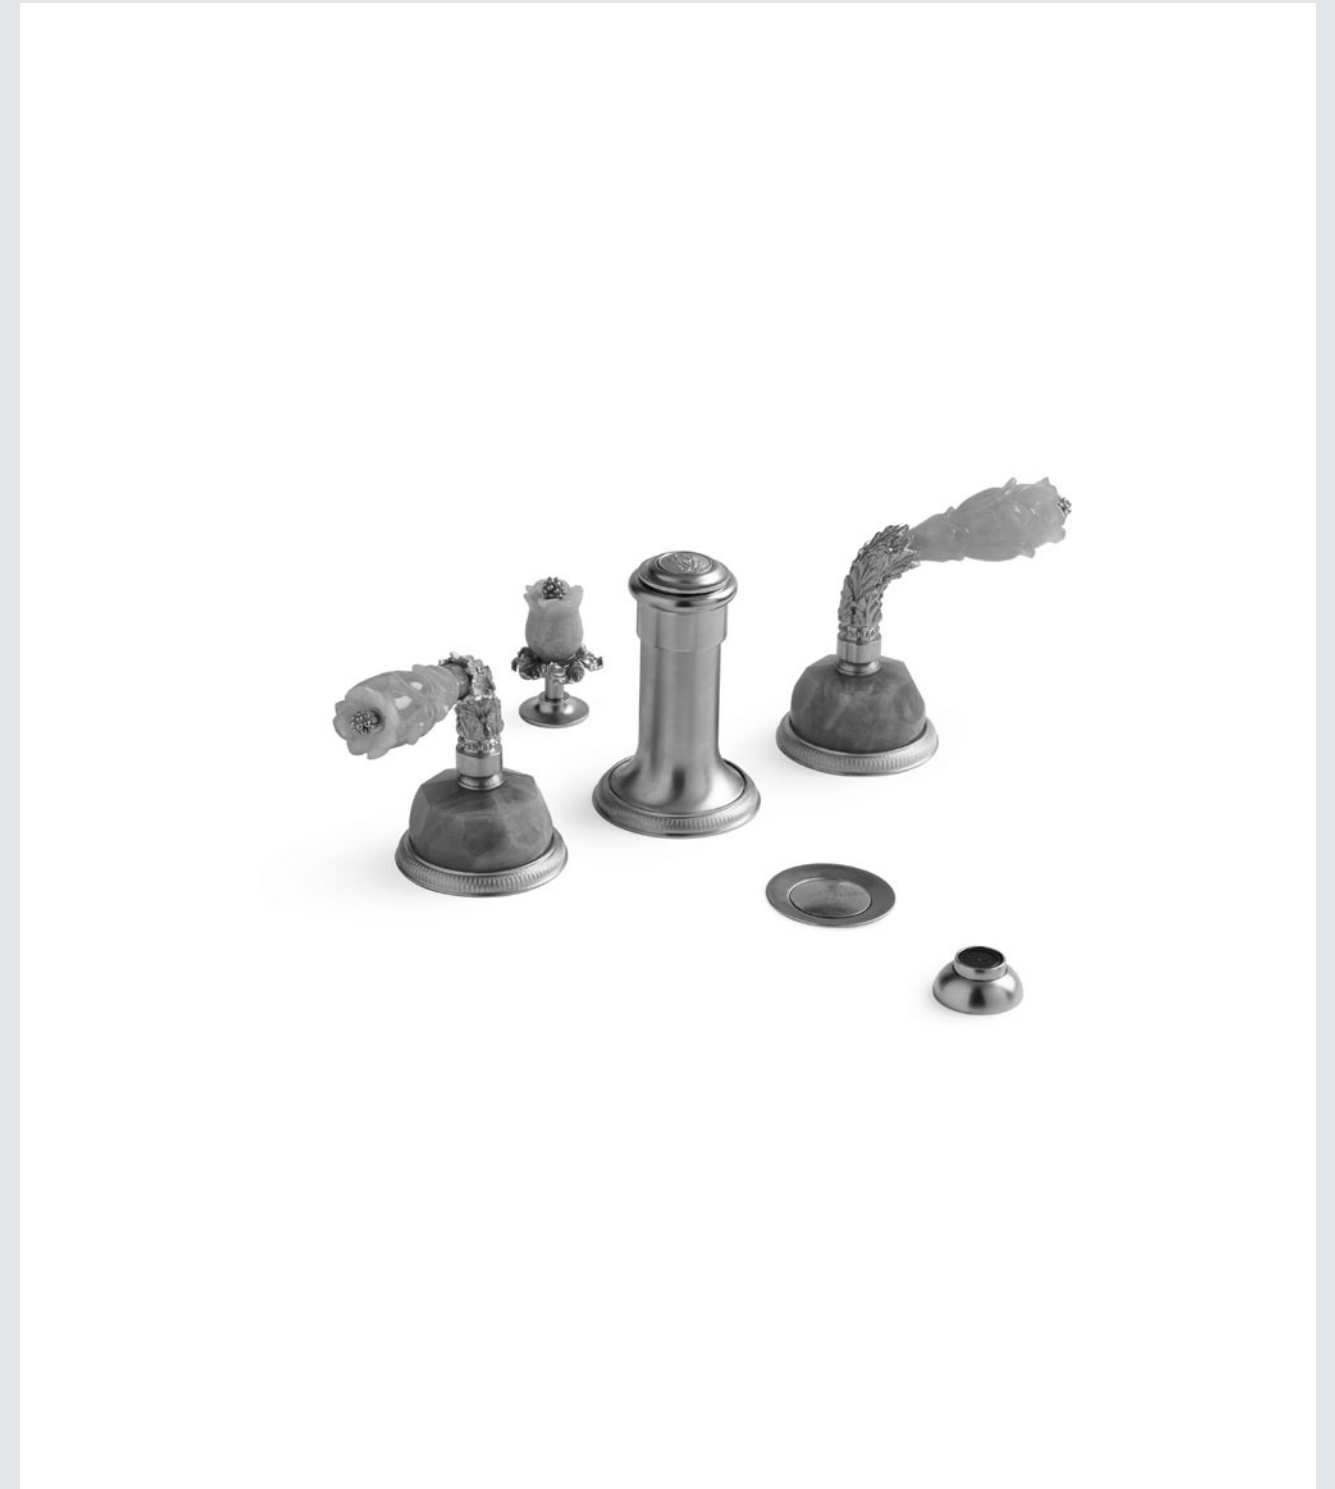

SEMPRECIOUS LEAVES LEVER FOUR HOLE BIDET SET // 1040BDT-RSQU