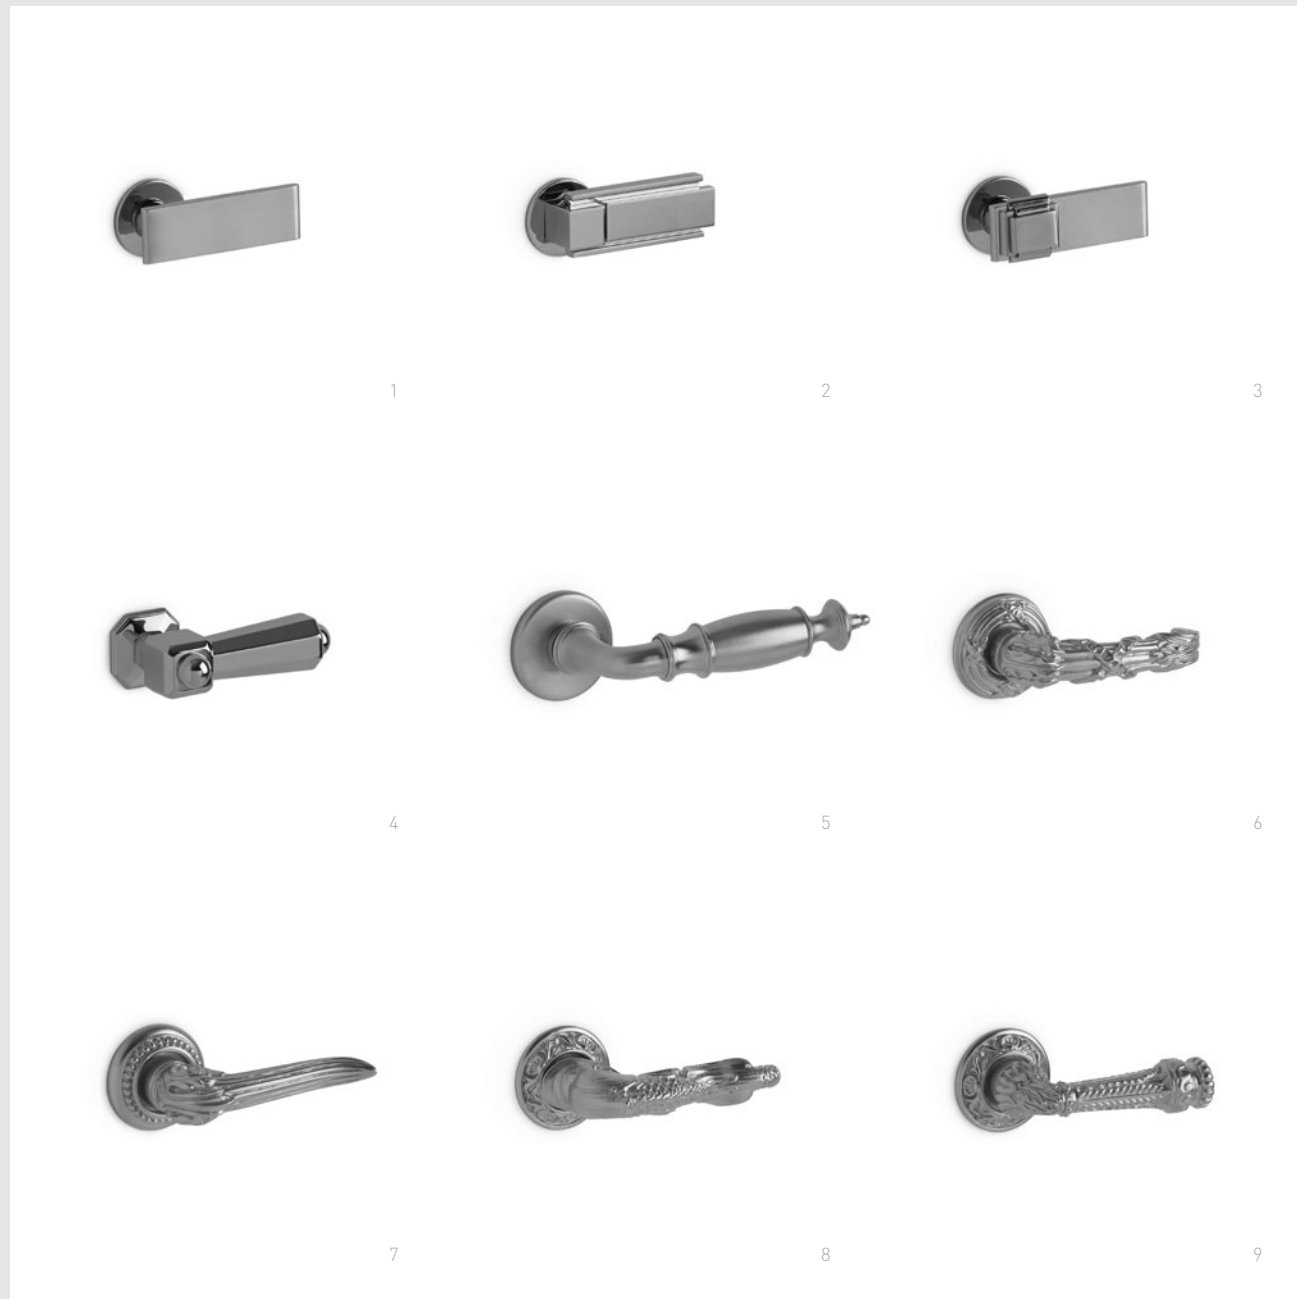

1. **MODERN TRIP LEVER** // 2000-TRLV
2. **APOLLO TRIP LEVER** // 2020-TRLV
3. **NOUVEAU TRIP LEVER** // 2015-TRLV
4. **HARRISON TRIP LEVER** // 0035-TRLV
5. **GREY TRIP LEVER** // 0031-TRLV
6. **RIBBON & REED TRIP LEVER** // 0050-TRLV
7. **CLASSICAL TRIP LEVER** // 1023-TRLV
8. **DOLPHIN TRIP LEVER** // 0907-TRLV
9. **ACANTHUS TRIP LEVER** // 1024-TRLV