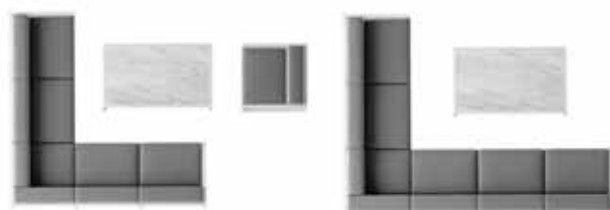

NUBES MODULAR SOFA CENTER PIECE
W 90cm D 90cm H 65cm - SH 41cm
W 90cm D 90cm H 75cm - SH 41cm