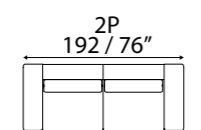

PEPE

9300

9301/3002

9200

9201/9202

9211

9220/9221

9602/9601

9636/9637

9632/9633

9632/9633

9602/9601

9636/9637

INFORMAZIONI TECNICHE TECHNICAL

Struttura legno e derivati, con cinghie elastiche ad alta resistenza.
Imbottitura seduta e spalliere in poliuretano.
Braccioli con meccanismo a cricchetto.
Spalliere regolabili.
Cuscini di seduta non amovibile.
Sfoderabile.

TECHNICAL INFORMATION

Wooden structure and its by-products, with highly-resistant elastic belts.
Expanded polyurethane foam padded seat cushion and back cushions.
Armrests with ratchet mechanism.
Adjustable backrests.
Not removable seat cushions.
Removable covers.