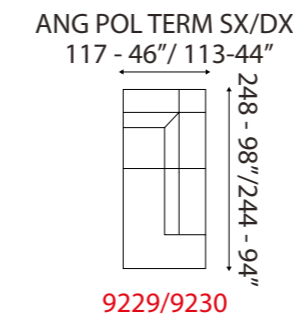

## INFORMAZIONI TECNICHE

Inclusi poggiatesta regolabili con cricchetto a scatto.  
Struttura legno e derivati,  
Molle nosag.  
Imbottitura seduta, spalliera in poliuretano espanso.  
Piedi in metallo.  
Cuscini di seduta non amovibile.  
Non sfoderabile.  
Cuscini accessori non inclusi.