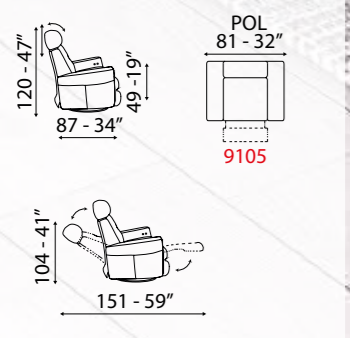

# ALFRED

9301/3002

9632/9633

3P SX/DX + CL MAX SX/DX  
302 / 119"

9632/9633

BLUES

SOUL

DORÈ