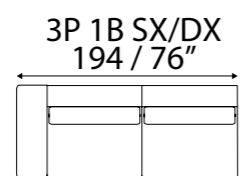

# ALFRED

9301/3002

9632/9633

3P SX/DX + CL MAX SX/DX  
302 / 119"

9632/9633

BLUES

SOUL

DORÈ