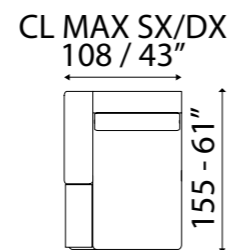

# ALFRED

9301/3002

9632/9633

3P SX/DX + CL MAX SX/DX  
302 / 119"

9632/9633

BLUES

SOUL

DORÈ