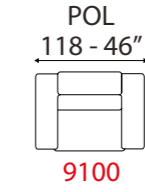

## INFORMAZIONI TECNICHE

Inclusi poggiatesta regolabili con cricchetto a scatto.  
Struttura legno e derivati,  
Molle nosag.  
Imbottitura seduta, spalliera in poliuretano espanso.  
Piedi in metallo.  
Cuscini di seduta non amovibile.  
Non sfoderabile.  
Cuscini accessori non inclusi.