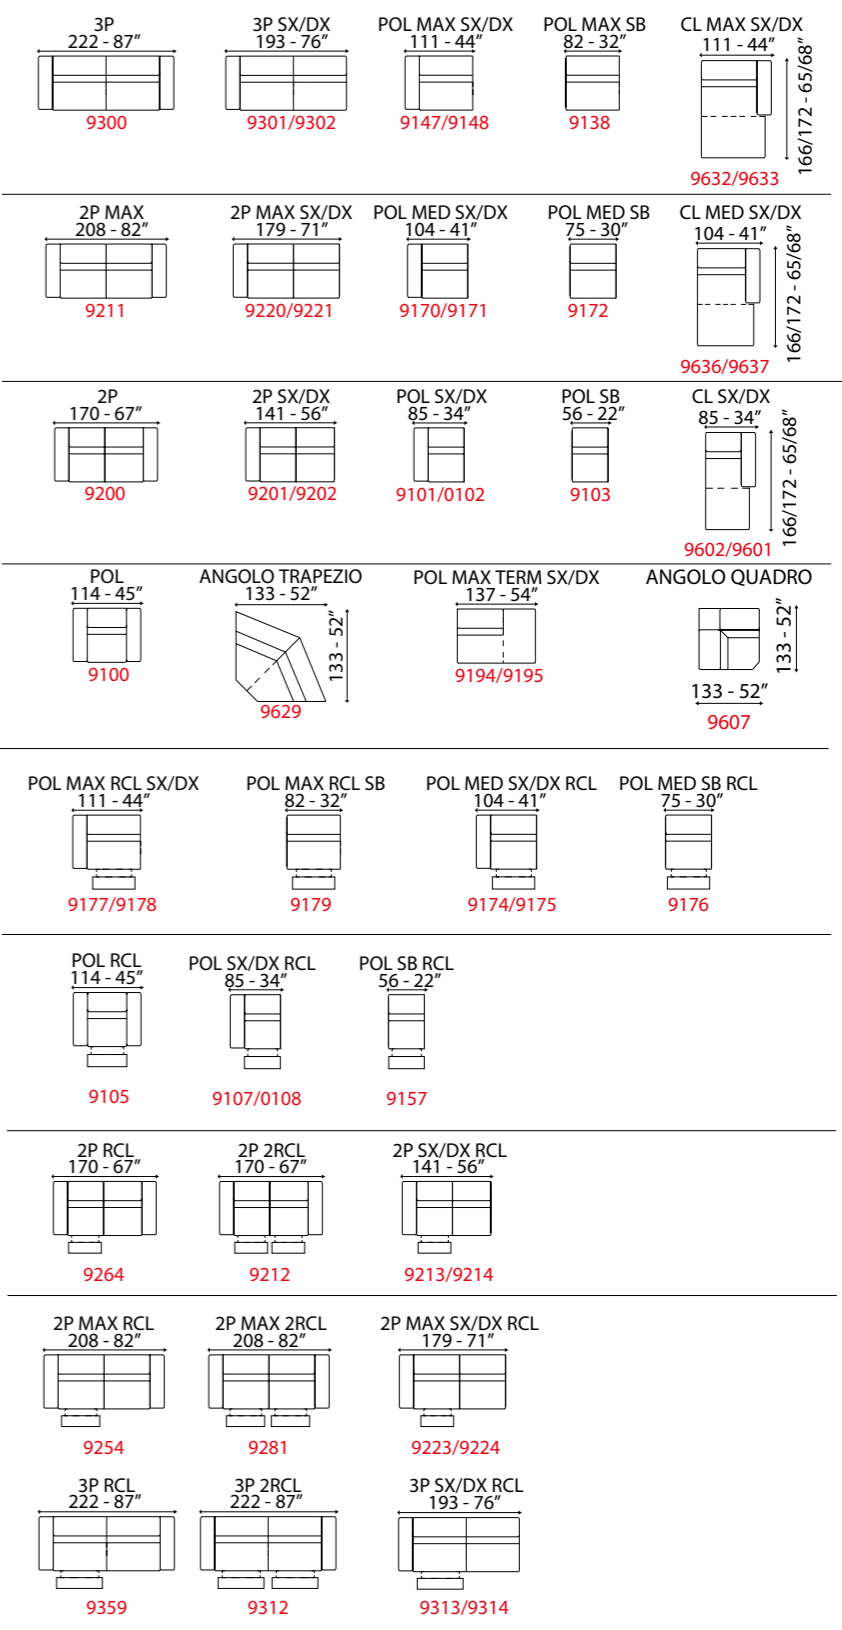

INFORMAZIONI TECNICHE

Struttura legno e derivati.
con molle nosag
Imbottitura seduta, spalliera in poliuretano espanso
con strato in memory.
Piedi in legno.
Cuscini di seduta non amovibile.
Non sfoderabile.

1. Opzioni:
   - recliner
   - poggiatesta reclinabili elettricamente
   - Cuscini ornamentali non inclusi.

TECHNICAL INFORMATION

Wooden structure and its by-products, nosag springs.
Padded seat cushion, expanded polyurethane
memory foam backrest.
Wooden feet.
Not removable seat cushions.
Not removable covers.

1. Options:
   - Adjustable electric headrest
   - Recliner
   - Decorative cushions not included.