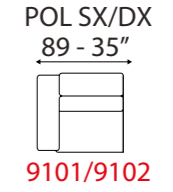

## INFORMAZIONI TECNICHE

Inclusi poggiatesta regolabili con cricchetto a scatto.  
Struttura legno e derivati,  
Molle nosag.  
Imbottitura seduta, spalliera in poliuretano espanso.  
Piedi in metallo.  
Cuscini di seduta non amovibile.  
Non sfoderabile.  
Cuscini accessori non inclusi.