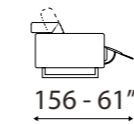

## INFORMAZIONI TECNICHE

Inclusi poggiatesta regolabili con cricchetto a scatto.  
Struttura legno e derivati,  
Molle nosag.  
Imbottitura seduta, spalliera in poliuretano espanso.  
Piedi in metallo.  
Cuscini di seduta non amovibile.  
Non sfoderabile.  
Cuscini accessori non inclusi.