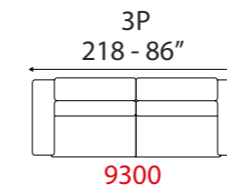

## INFORMAZIONI TECNICHE

Inclusi poggiatesta regolabili con cricchetto a scatto.  
Struttura legno e derivati,  
Molle nosag.  
Imbottitura seduta, spalliera in poliuretano espanso.  
Piedi in metallo.  
Cuscini di seduta non amovibile.  
Non sfoderabile.  
Cuscini accessori non inclusi.