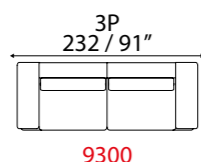

PEPE

9300

9301/3002

9200

9201/9202

9211

9220/9221

9602/9601

9636/9637

9632/9633

9632/9633

9602/9601

9636/9637

INFORMAZIONI TECNICHE TECHNICAL

Struttura legno e derivati, con cinghie elastiche ad alta resistenza.
Imbottitura seduta e spalliere in poliuretano.
Braccioli con meccanismo a cricchetto.
Spalliere regolabili.
Cuscini di seduta non amovibile.
Sfoderabile.

TECHNICAL INFORMATION

Wooden structure and its by-products, with highly-resistant elastic belts.
Expanded polyurethane foam padded seat cushion and back cushions.
Armrests with ratchet mechanism.
Adjustable backrests.
Not removable seat cushions.
Removable covers.