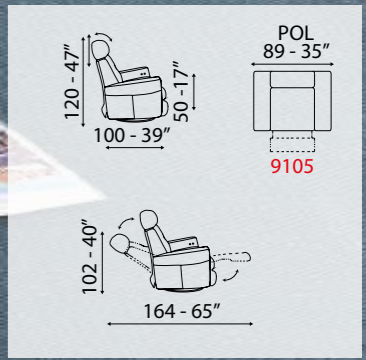

# ALFRED

9301/3002

9632/9633

3P SX/DX + CL MAX SX/DX  
302 / 119"

9632/9633

BLUES

SOUL

DORÈ