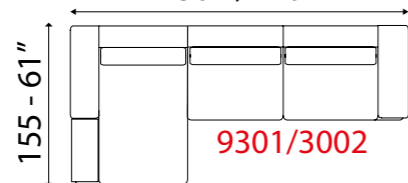

# ALFRED

9301/3002

9632/9633

3P SX/DX + CL MAX SX/DX  
302 / 119"

9632/9633

BLUES

SOUL

DORÈ