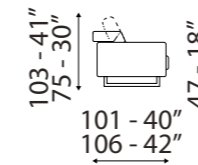

## INFORMAZIONI TECNICHE

Inclusi poggiatesta regolabili con cricchetto a scatto.  
Struttura legno e derivati,  
Molle nosag.  
Imbottitura seduta, spalliera in poliuretano espanso.  
Piedi in metallo.  
Cuscini di seduta non amovibile.  
Non sfoderabile.  
Cuscini accessori non inclusi.