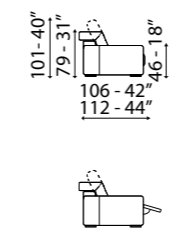

## OPTIONS

- Electric adjustable headrest.
- Electric Recliner.

LERICI

**INFORMAZIONI TECNICHE**

Struttura legno e derivati.  
 con molle nosag  
 Imbottitura seduta, spalliera in poliuretano espanso  
 con strato in memory.  
 Piedi in legno.  
 Cuscini di seduta non amovibile.  
 Non sfoderabile.