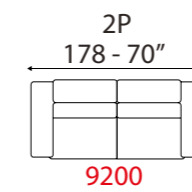

## INFORMAZIONI TECNICHE

Inclusi poggiatesta regolabili con cricchetto a scatto.  
Struttura legno e derivati,  
Molle nosag.  
Imbottitura seduta, spalliera in poliuretano espanso.  
Piedi in metallo.  
Cuscini di seduta non amovibile.  
Non sfoderabile.  
Cuscini accessori non inclusi.