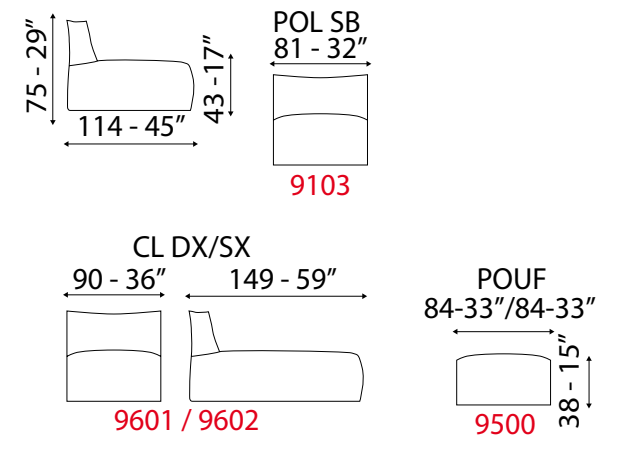

Imbottiture sono in microsfere di Polistirene ad alta densità
(miscelate con fibra-elastica).
Rivestimento pelli selezionate.
Rivestimento tessuti con chiusura sottostante in tessuto drenante.
Sfoderabile.

They are filled with high-density polystyrene microspheres
(blended with elastic fiber).
Selected leather upholstery.
Upholstering selected fabrics with underlying zip made of draining fabric.
Removable covers.