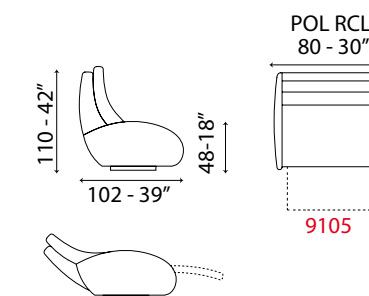

Il massimo del confort con seduta e spalliera riscaldata. La domotica applicata al divano. Presenza della versione Sound e recliner elettrici, il tutto gestibile da Smartphone e Tablet.
Maximum comfort with heated seat and backrest. Home automation is applied to the sofa. Sound system version and electric recliner controlled by Smartphone and Tablet.

La massima espressione della tecnologia e del confort integrata nel divano. Domotica, Recliner, Sedute riscaldate Sound, e infine simulatore 4D.
This model has to be considered as the maximum expression of technology and comfort. Its additional characteristics are: Home Automation, Recliner, heated seats, sound system and 4D simulator.

Recliner elettrico
Electric recliner

Sistema sound
Sound system

4D
Sistema 4D
4D System

Opzionale tablet
Optional tablet

Riscaldamento
Heating

Struttura in legno e derivati, con cinghie elastiche ad alta resistenza.
Imbottitura in poliuretano espanso.
Rivestimento pelli selezionate.
Rivestimento tessuti di alta qualità.
Base girevole.
Cuscini di seduta non amovibile.
Non sfoderabile.

Opzioni:
- Domotica.
- Riscaldamento sedute e spalliere.
- Simulatore 4 D.
- Sound 2.1 (con tablet opzionale).
- Cuscini ornamentali non inclusi.

Wooden structure and its by-products, with highly-resistant elastic belts.
Expanded polyurethane foam padding.
Selected leather upholstery.
High-quality upholstery fabrics.
Swivel base.
Not removable seat cushions.
Not removable covers.

Options:
- Home Automation.
- Heated seat cushions and backrests.
- 4D simulator.
- Sound 2.1 (with optional tablet).
- Decorative cushions not included.