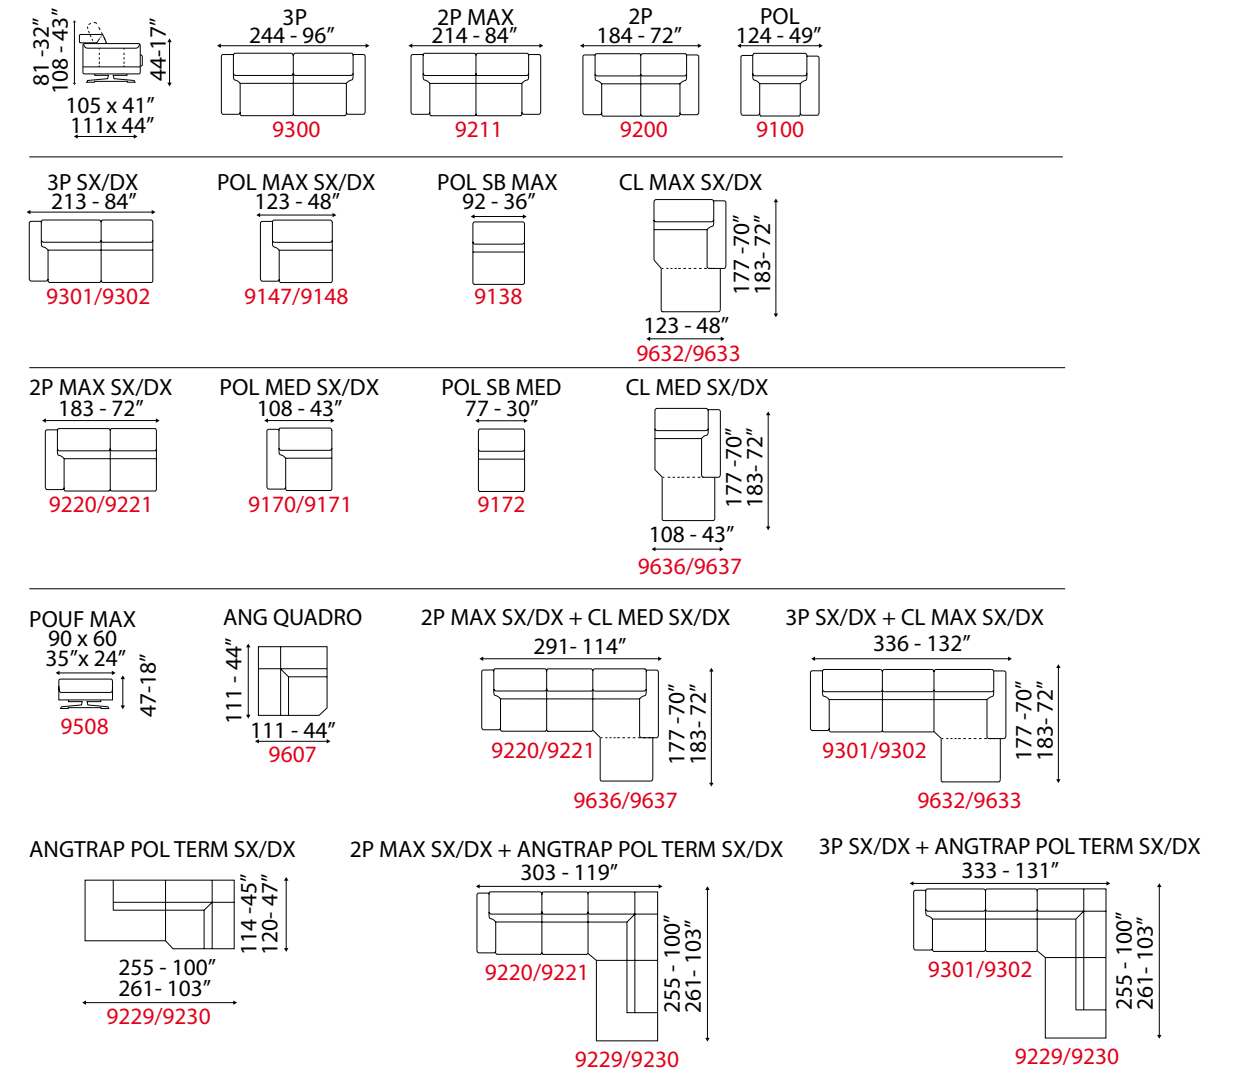

ALEX

Inclusi poggiatesta regolabili con cricchetto a scatto.
Struttura in legno e derivati, con cinghie elastiche ad alta resistenza.
Imbottitura seduta, spalliera in poliuretano espanso.
Rivestimento pelli selezionate.
Rivestimento tessuti di alta qualità.
Piedi metallo con finiture cromate lucido.
Cuscini di seduta amovibili.
Parzialmente sfoderabile.
Cuciture speciali sul bracciolo.

Opzioni:
- Piede metallo cromato con finitura titanio, rame e ottone.
- Cuscini ornamentali non inclusi.

Included adjustable ratchet headrest.
Wooden structure and its by-products, with highly-resistant elastic belts.
Padded seat cushion, expanded polyurethane foam backrest.
Selected leather upholstery.
High-quality upholstery fabrics.
Metal feet with polished chromed finishing.
Removable seat cushions.
Partially removable.
Special stitching on the armrest.

Options:
- Chromed metal feet with titanium, copper and brass finishing.
- Decorative cushions not included.