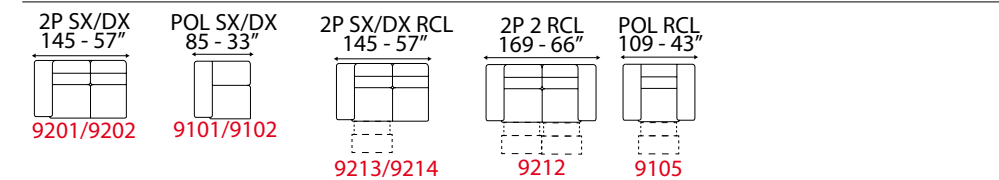

Inclusi poggiatesta regolabili con cricchetto a scatto.
Struttura legno e derivati, con cinghie elastiche ad alta resistenza.
Imbottitura seduta, spalliera in poliuretano espanso.
Rivestimento pelli selezionate.
Rivestimento tessuti di alta qualità.
Piedi metallo con finiture cromate lucido.
Cuscini di seduta non amovibile.
Non sfoderabile.

Note:
- Recliner manuale non disponibile .

Opzioni:
- Recliner elettrico con pulsantiera touch, telecomando con filo o wireless.
- Piede metallo cromato con finitura titanio, rame e ottone.
- Cuscini ornamentali non inclusi.

Included adjustable ratchet headrest.
Wooden structure and its by-products, with highly-resistant elastic belts.
Padded seat cushion, expanded polyurethane foam backrest.
Selected leather upholstery.
High-quality upholstery fabrics.
Metal feet with polished chromed finishing.
Not removable seat cushions.
Not removable covers.

Note:
- Reclining manual mechanism not available.

Options:
- Reclining electric mechanism with touch button, wire or wireless remote control.
- Chromed metal feet with titanium, copper and brass finishing.
- Decorative cushions not included.