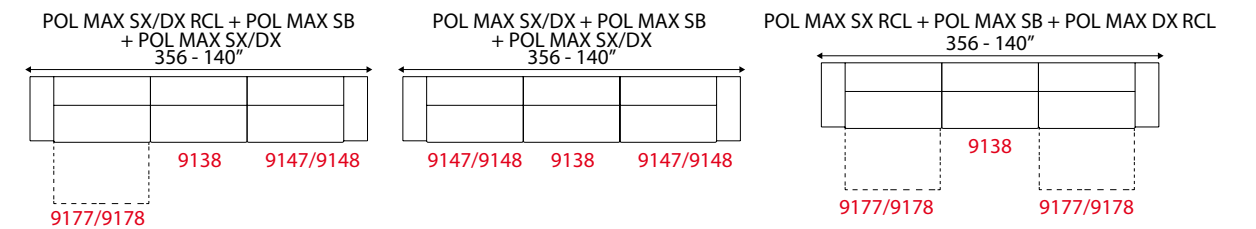

CORTINA

Braccioli sganciabili.
Struttura in legno e derivati, con cinghie elastiche ad alta resistenza.
Imbottitura seduta, spalliera in poliuretano espanso e piuma.
Rivestimento pelli selezionate.
Rivestimento tessuti di alta qualità.
Cuscini poggiatesta inclusi.
Piedi PVC nero.
Cuscini di seduta non amovibile.
Non sfoderabile.

Opzioni:
- Slitte manuali o elettriche con pulsantiera touch, telecomando con filo e wireless.
- Cuscini ornamentali non inclusi.

Detachable armrests.
Wooden structure and its by-products, with highly-resistant elastic belts.
Padded seat cushion, expanded polyurethane foam feather backrest.
Selected leather upholstery.
High-quality upholstery fabrics.
Lumbar cushions included.
Feet PVC black.
Not removable seat cushions.
Not removable covers.

Options:
- Manual or electric sliding mechanism with touch keypad, wire or wireless remote control.
- Decorative cushions not included.