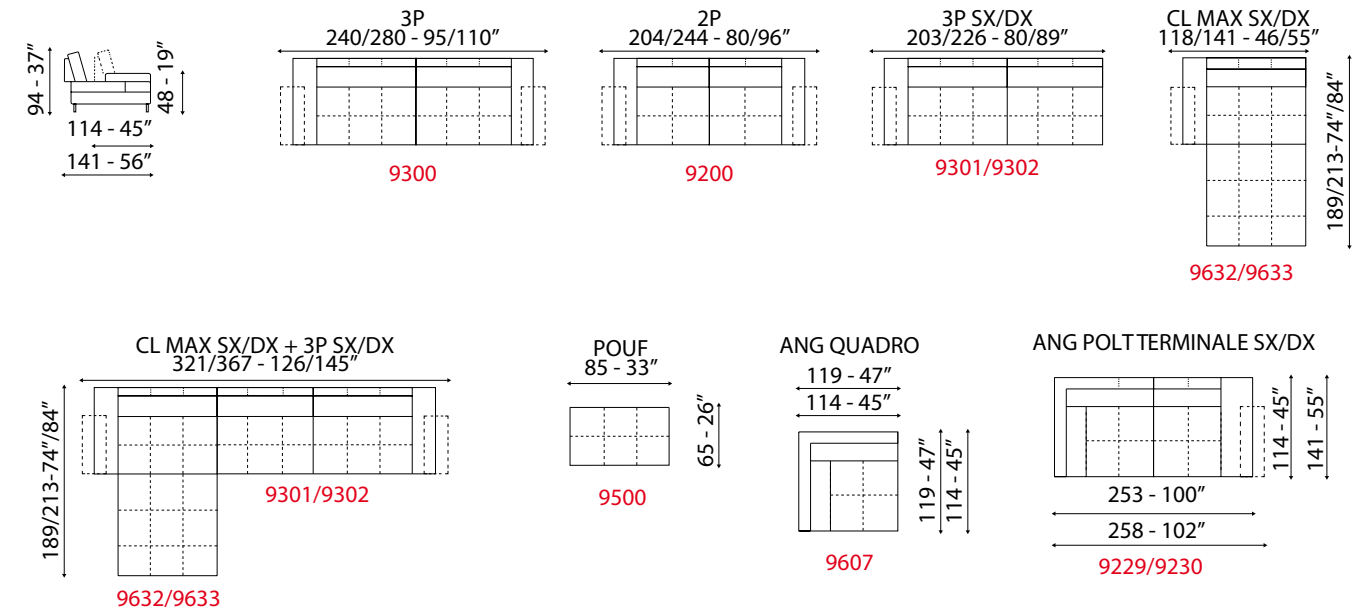

STRESA

Spalliera Traslante.
Struttura in legno e derivati, con cinghie elastiche ad alta resistenza.
Imbottitura seduta, spalliera in poliuretano espanso.
Rivestimento pelli selezionate.
Rivestimento tessuti di alta qualità.
Piedi metallo con finiture cromate lucido.
Variante piedi in legno.
Cuscini di seduta amovibili.
Parzialmente sfoderabile.

Opzioni:
- Piede metallo cromato con finitura titanio, rame e ottone.
- Piede in legno.
- Cuscini ornamentali non inclusi.

Sliding backrest.
Wooden structure and its by-products, with highly-resistant elastic belts.
Padded seat cushion, expanded polyurethane foam backrest.
Selected leather upholstery.
High-quality upholstery fabrics.
Metal feet with polished chromed finishing.
Wooden feet variant.
Removable seat cushions.
Partially removable.

Options:
- Chromed metal feet with titanium, copper and brass finishing.
- Wooden feet.
- Decorative cushions not included.