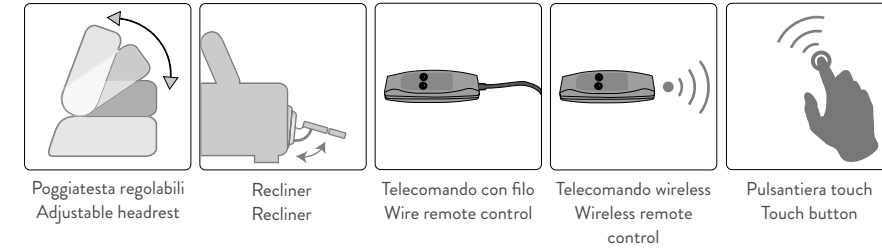

LUMIERE

Poggiatesta regolabili
Adjustable headrest
Recliner
Recliner
Telecomando con filo
Wire remote control
Telecomando wireless
Wireless remote control
Pulsantiera touch
Touch button