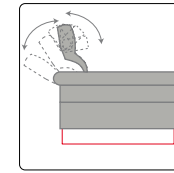

Poggiatesta e spalliera regolabili
Adjustable headrest and backrest