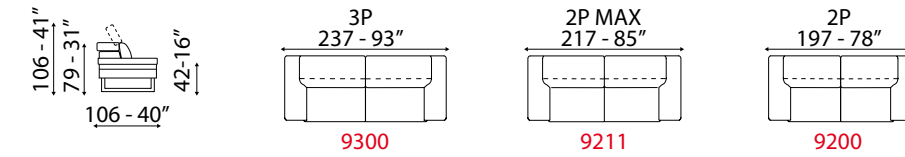

STRATOS

Inclusi poggiatesta regolabili con cricchetto a scatto.
Struttura in legno e derivati, con cinghie elastiche ad alta resistenza.
Imbottitura seduta, spalliera in poliuretano espanso.
Rivestimento pelli selezionate.
Rivestimento tessuti di alta qualità.
Piedi metallo con finiture cromate lucido.
Cuscini di seduta non amovibile.
Non sfoderabile.

Opzioni:
- Piede metallo cromato con finitura titanio, rame e ottone.
- Cuscini ornamentali non inclusi.

Adjustable ratchet headrest included.
Wooden structure and its by-products, with highly-resistant elastic belts.
Padded seat cushion, expanded polyurethane foam backrest.
Selected leather upholstery.
High-quality upholstery fabrics.
Metal feet with polished chromed finishing.
Not removable seat cushions.
Not removable covers.

Options:
- Chromed metal feet with titanium, copper and brass finishing.
- Decorative cushions not included