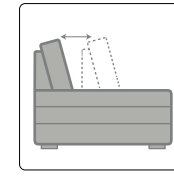

STRESA

Spalliera traslante
Sliding backrest