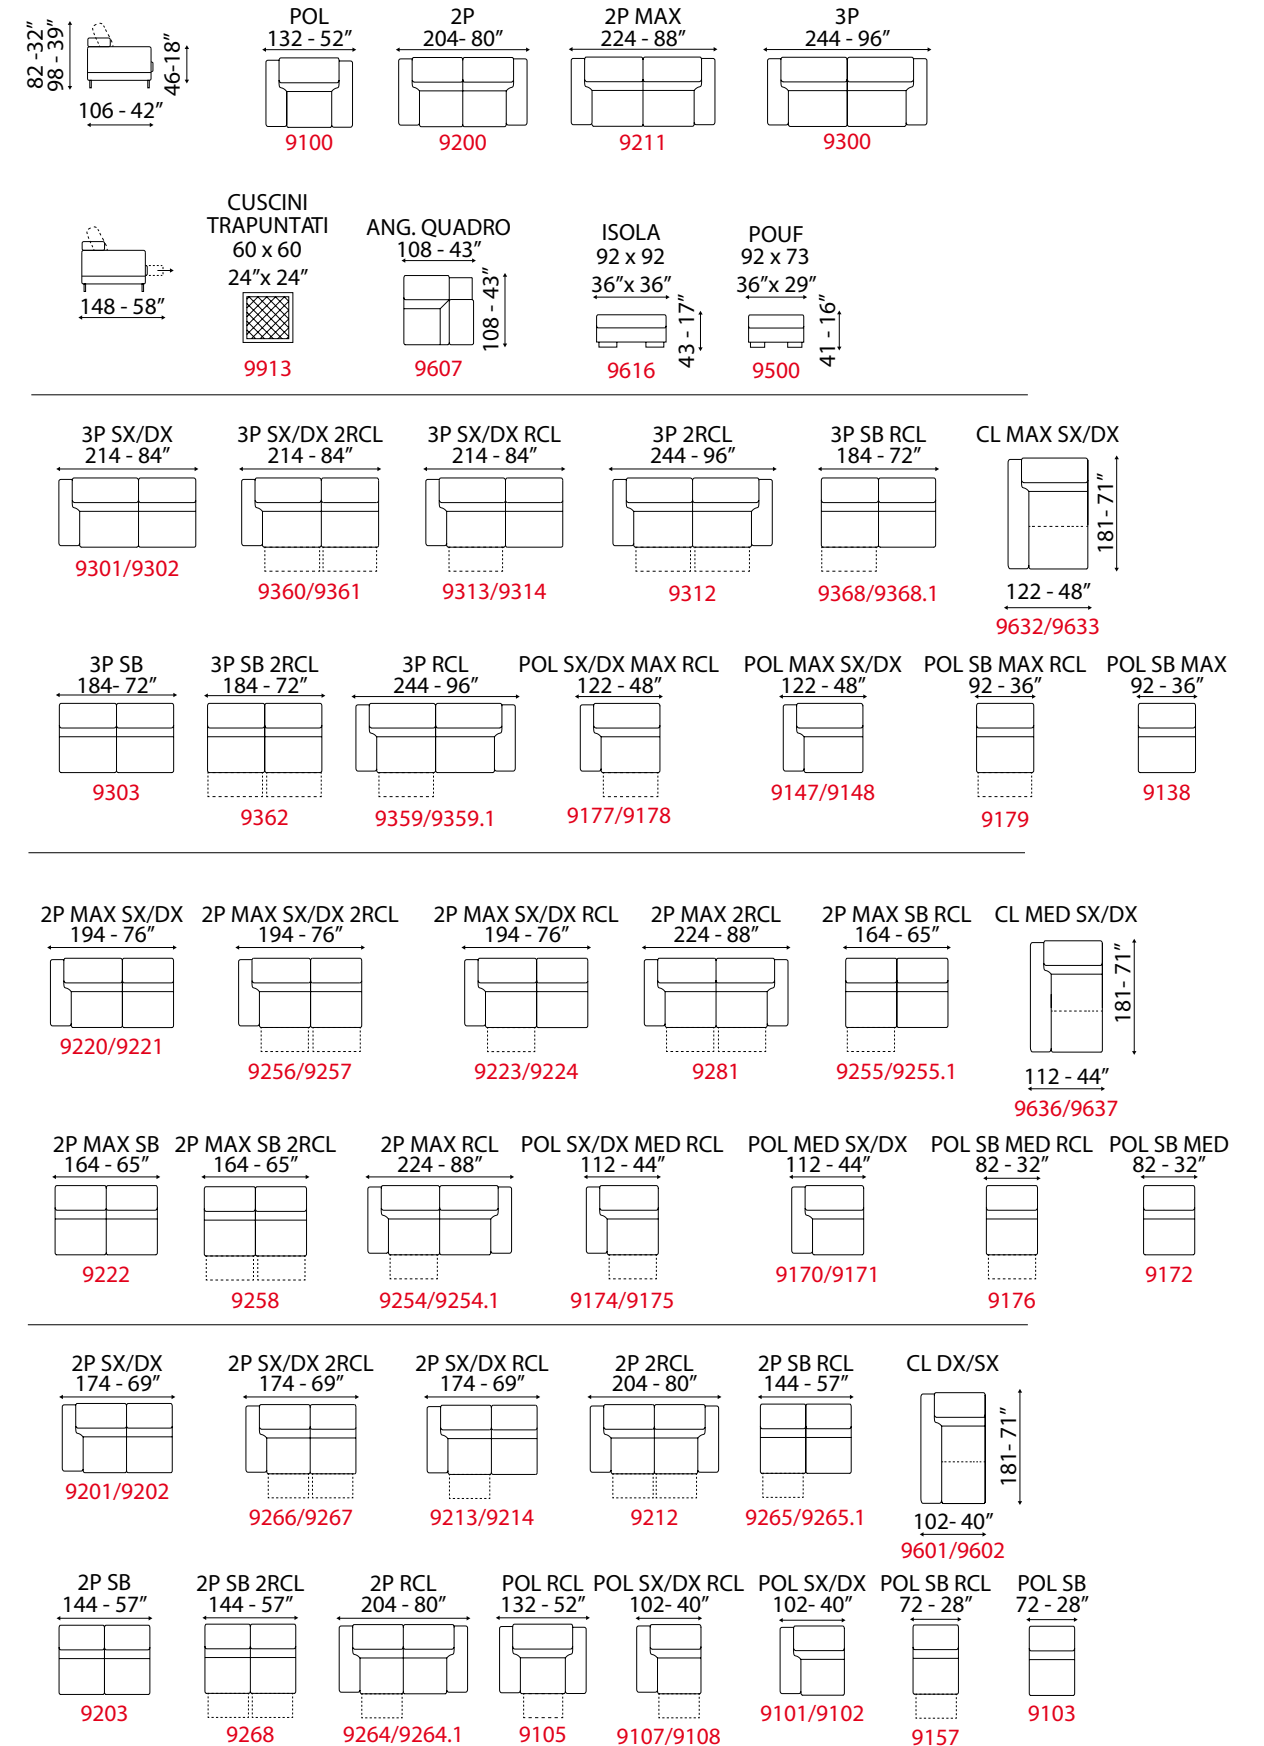

CHARME

Cuscini poggiatesta trapuntati, con poggiatesta dotato di cricchetti a molteplici posizioni per un perfetto comfort.
Quilted lumbar cushions, with multi-position and adjustable ratchet headrest to provide a perfect comfort.

Inclusi poggiatesta regolabili con cricchetto a scatto.
Struttura legno e derivati, con cinghie elastiche ad alta resistenza.
Imbottitura seduta, spalliera in poliuretano espanso.
Rivestimento pelli selezionate.
Rivestimento tessuti di alta qualità.
Piedi metallo con finiture cromate lucido.
Cuscini di seduta amovibili.
Parzialmente sfoderabile.

Note:
- Cuscini non amovibili con la versione meccanismo slitte.

Opzioni:
- Slitte manuali o elettriche con pulsantiera touch o telecomando.
- Piede metallo cromato con finitura titanio, rame e ottone.
- Cuscini ornamentali non inclusi.

Included adjustable ratchet headrest.
Wooden structure and its by-products, with highly-resistant elastic belts.
Padded seat cushion, expanded polyurethane foam backrest; .
Selected leather upholstery.
High-quality upholstery fabrics.
Metal feet with polished chromed finishing.
Removable seat cushions.
Partially removable.

Notes:
- Not removable cushions with sled mechanism.

Options:
- Manual or electric sled mechanism with touch keypad or remote control.
- Chromed metal feet with titanium, copper and brass finishing.
- Decorative cushions not included.