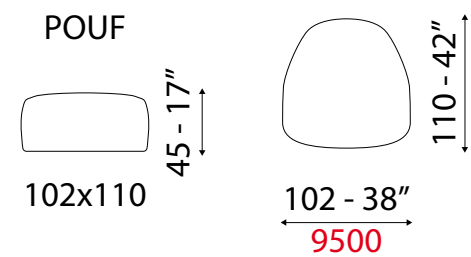

SASSO

Imbottiture sono in microsfere di Polistirene ad alta densità (miscelate con fibra-elastica).
Rivestimento tessuti con chiusura sottostante in tessuto drenante.
Sfoderabile.

They are filled with high-density polystyrene microspheres (blended with elastic fiber).
Upholstering selected fabrics with underlying zip made of draining fabric.
Removable covers.