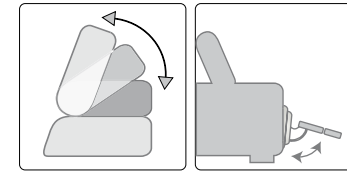

Poggiatesta regolabili
Adjustable headrest

Recliner elettrico
Electric recliner