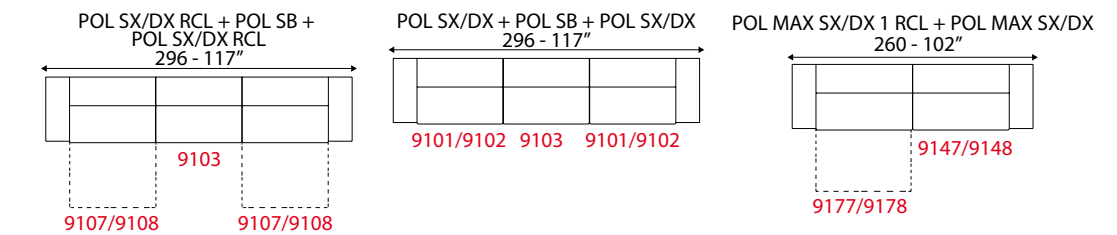

CORTINA

Braccioli sganciabili.
Struttura in legno e derivati, con cinghie elastiche ad alta resistenza.
Imbottitura seduta, spalliera in poliuretano espanso e piuma.
Rivestimento pelli selezionate.
Rivestimento tessuti di alta qualità.
Cuscini poggiatesta inclusi.
Piedi PVC nero.
Cuscini di seduta non amovibile.
Non sfoderabile.

Opzioni:
- Slitte manuali o elettriche con pulsantiera touch, telecomando con filo e wireless.
- Cuscini ornamentali non inclusi.

Detachable armrests.
Wooden structure and its by-products, with highly-resistant elastic belts.
Padded seat cushion, expanded polyurethane foam feather backrest.
Selected leather upholstery.
High-quality upholstery fabrics.
Lumbar cushions included.
Feet PVC black.
Not removable seat cushions.
Not removable covers.

Options:
- Manual or electric sliding mechanism with touch keypad, wire or wireless remote control.
- Decorative cushions not included.