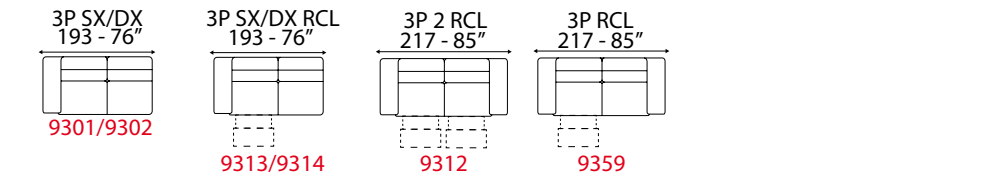

Inclusi poggiatesta regolabili con cricchetto a scatto.
Struttura legno e derivati, con cinghie elastiche ad alta resistenza.
Imbottitura seduta, spalliera in poliuretano espanso.
Rivestimento pelli selezionate.
Rivestimento tessuti di alta qualità.
Piedi metallo con finiture cromate lucido.
Cuscini di seduta non amovibile.
Non sfoderabile.

Note:
- Recliner manuale non disponibile .

Opzioni:
- Recliner elettrico con pulsantiera touch, telecomando con filo o wireless.
- Piede metallo cromato con finitura titanio, rame e ottone.
- Cuscini ornamentali non inclusi.

Included adjustable ratchet headrest.
Wooden structure and its by-products, with highly-resistant elastic belts.
Padded seat cushion, expanded polyurethane foam backrest.
Selected leather upholstery.
High-quality upholstery fabrics.
Metal feet with polished chromed finishing.
Not removable seat cushions.
Not removable covers.

Note:
- Reclining manual mechanism not available.

Options:
- Reclining electric mechanism with touch button, wire or wireless remote control.
- Chromed metal feet with titanium, copper and brass finishing.
- Decorative cushions not included.