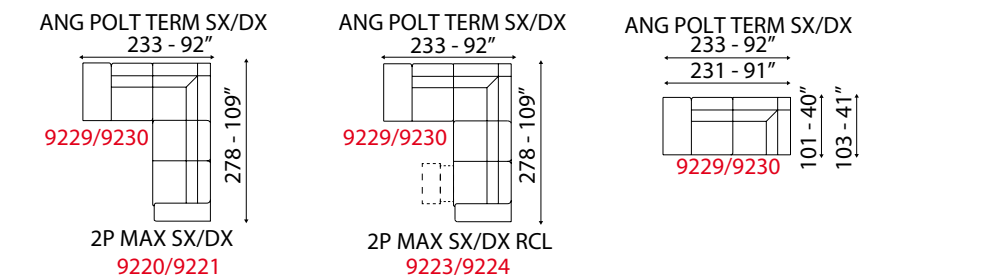

Inclusi poggiatesta regolabili con cricchetto a scatto.
Struttura legno e derivati, con cinghie elastiche ad alta resistenza.
Imbottitura seduta, spalliera in poliuretano espanso.
Rivestimento pelli selezionate.
Rivestimento tessuti di alta qualità.
Piedi metallo con finiture cromate lucido.
Cuscini di seduta non amovibile.
Non sfoderabile.

Note:
- Recliner manuale non disponibile .

Opzioni:
- Recliner elettrico con pulsantiera touch, telecomando con filo o wireless.
- Piede metallo cromato con finitura titanio, rame e ottone.
- Cuscini ornamentali non inclusi.

Included adjustable ratchet headrest.
Wooden structure and its by-products, with highly-resistant elastic belts.
Padded seat cushion, expanded polyurethane foam backrest.
Selected leather upholstery.
High-quality upholstery fabrics.
Metal feet with polished chromed finishing.
Not removable seat cushions.
Not removable covers.

Note:
- Reclining manual mechanism not available.

Options:
- Reclining electric mechanism with touch button, wire or wireless remote control.
- Chromed metal feet with titanium, copper and brass finishing.
- Decorative cushions not included.