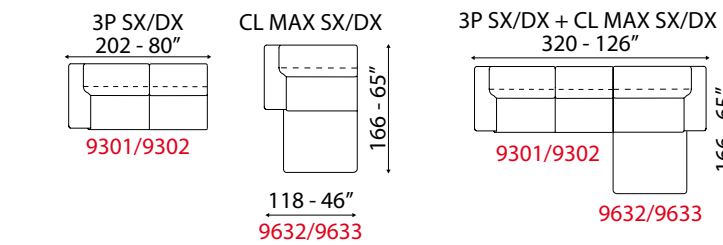

STRATOS

Inclusi poggiatesta regolabili con cricchetto a scatto.
Struttura in legno e derivati, con cinghie elastiche ad alta resistenza.
Imbottitura seduta, spalliera in poliuretano espanso.
Rivestimento pelli selezionate.
Rivestimento tessuti di alta qualità.
Piedi metallo con finiture cromate lucido.
Cuscini di seduta non amovibile.
Non sfoderabile.

Opzioni:
- Piede metallo cromato con finitura titanio, rame e ottone.
- Cuscini ornamentali non inclusi.

Adjustable ratchet headrest included.
Wooden structure and its by-products, with highly-resistant elastic belts.
Padded seat cushion, expanded polyurethane foam backrest.
Selected leather upholstery.
High-quality upholstery fabrics.
Metal feet with polished chromed finishing.
Not removable seat cushions.
Not removable covers.

Options:
- Chromed metal feet with titanium, copper and brass finishing.
- Decorative cushions not included