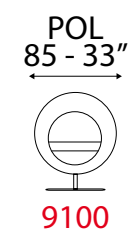

versione poltrona -
armchair version -

L 85 cm x P 73 cm x H 83 cm
W 34" x D 29" x H 33"

ATOLLO

Struttura in metallo.
Imbottitura seduta, spalliera in poliuretano espanso.
Rivestimento pelli selezionate.
Rivestimento tessuti di alta qualità.
Base girevole in metallo con finiture cromate.
Cuscini non amovibili.
Non sfoderabile.

Metal structure.
Padded seat cushion, expanded polyurethane foam backrest.
Selected leather upholstery.
High-quality upholstery fabrics.
Metal swivel base with chromed finishing.
Not removable seat cushions.
Not removable cover.