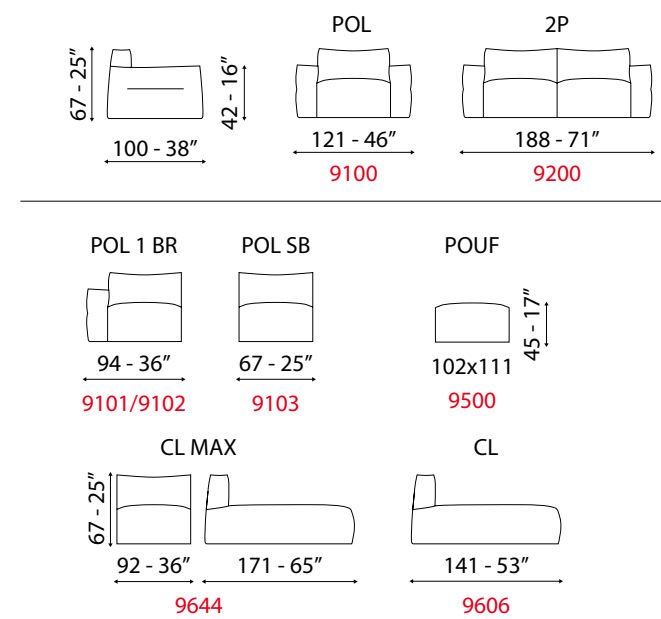

TRIBU'

Imbottiture sono in microsfere di Polistirene ad alta densità (miscelate con fibra-elastica).
Rivestimento tessuti con chiusura sottostante in tessuto drenante.
Sfoderabile.

They are filled with high-density polystyrene microspheres (blended with elastic fiber).
Upholstering selected fabrics with underlying zip made of draining fabric.
Removable covers.