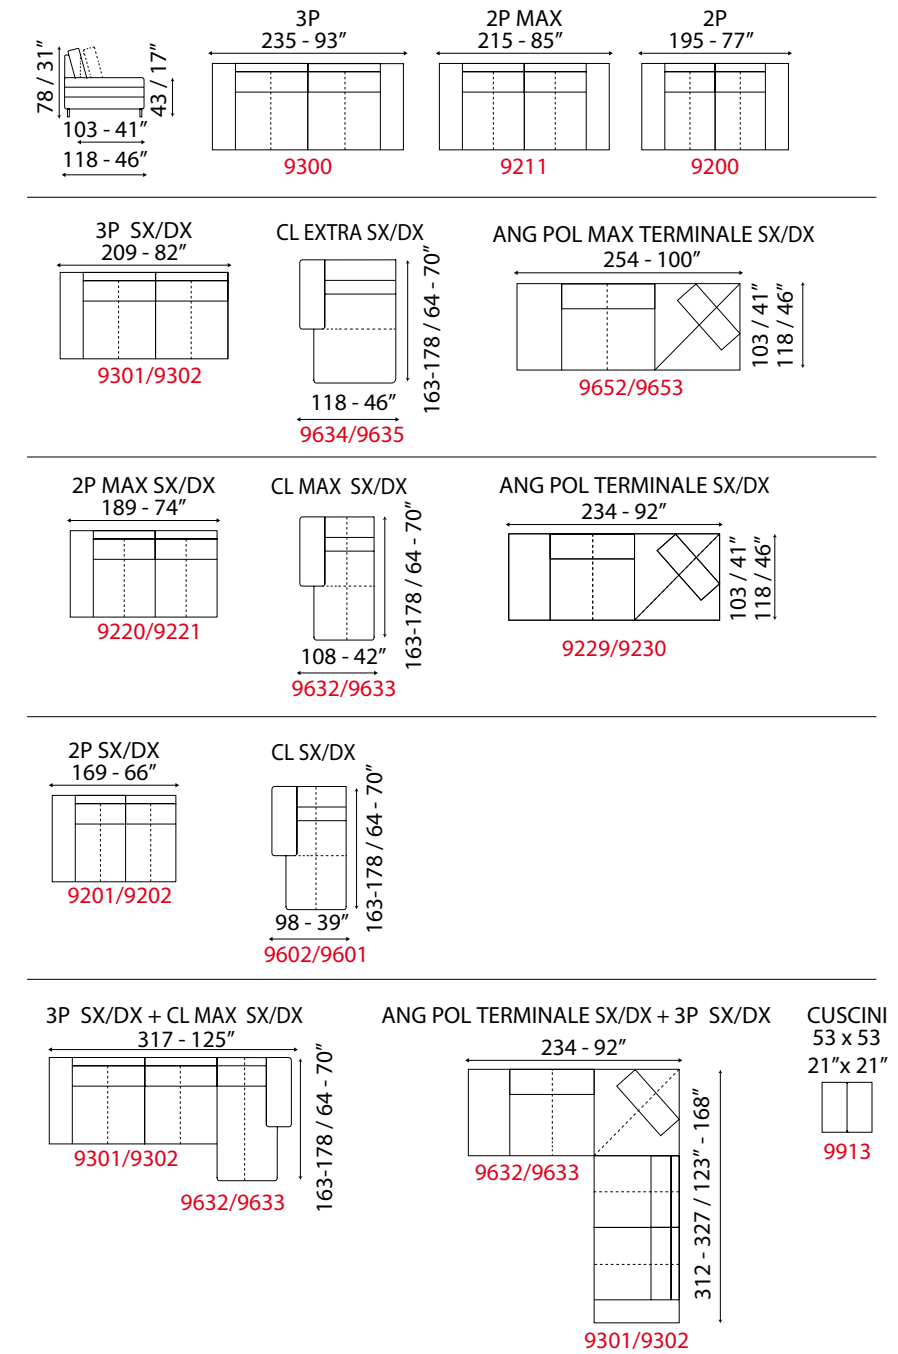

NAOS

Spalliera Traslante.
Struttura in legno e derivati, con cinghie elastiche ad alta resistenza.
Imbottitura seduta, spalliera in poliuretano espanso.
Rivestimento pelli selezionate.
Rivestimento tessuti di alta qualità.
Piedi metallo con finiture cromate lucido.
Cuscini di seduta amovibili.
Parzialmente sfoderabile.

Opzioni:
- Piede metallo cromato con finitura titanio e rame.
- Cuscini ornamentali non inclusi.

Shifting backrest.
Wooden structure and its by-products, with highly-resistant elastic belts.
Padded seat cushion, expanded polyurethane foam backrest.
Selected leather upholstery.
Selected fabrics upholstery.
Metal feet with polished chromed finishing.
Removable seat cushions.
Partially removable.

Options:
- Chromed metal feet with titanium and copper finishing.
- Decorative cushions not included.