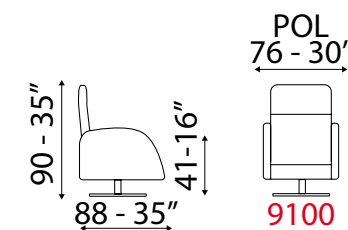

versione poltrona - L 76 cm x P 88 cm x H 90 cm
armchair version - W 30" x D 35" x H 36"

—
JUST

Struttura in legno e derivati, con cinghie elastiche ad alta resistenza.
Imbottitura seduta, spalliera in poliuretano espanso.
Rivestimento pelli selezionate.
Rivestimento tessuti di alta qualità.
Base girevole in metallo con finiture cromate.
Cuscini non amovibili.
Non sfoderabile.

Wooden structure and its by-products, with highly-resistant elastic belts.
Padded seat cushion, expanded polyurethane foam backrest.
Selected leather upholstery.
High-quality upholstery fabrics.
Metal swivel base with chromed finishing.
Not removable seat cushions.
Not removable cover.