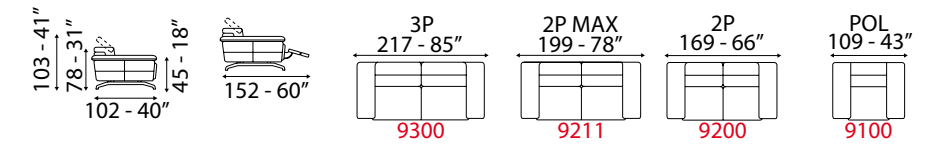

Inclusi poggiatesta regolabili con cricchetto a scatto.
Struttura legno e derivati, con cinghie elastiche ad alta resistenza.
Imbottitura seduta, spalliera in poliuretano espanso.
Rivestimento pelli selezionate.
Rivestimento tessuti di alta qualità.
Piedi metallo con finiture cromate lucido.
Cuscini di seduta non amovibile.
Non sfoderabile.

Note:
- Recliner manuale non disponibile .

Opzioni:
- Recliner elettrico con pulsantiera touch, telecomando con filo o wireless.
- Piede metallo cromato con finitura titanio, rame e ottone.
- Cuscini ornamentali non inclusi.

Included adjustable ratchet headrest.
Wooden structure and its by-products, with highly-resistant elastic belts.
Padded seat cushion, expanded polyurethane foam backrest.
Selected leather upholstery.
High-quality upholstery fabrics.
Metal feet with polished chromed finishing.
Not removable seat cushions.
Not removable covers.

Note:
- Reclining manual mechanism not available.

Options:
- Reclining electric mechanism with touch button, wire or wireless remote control.
- Chromed metal feet with titanium, copper and brass finishing.
- Decorative cushions not included.