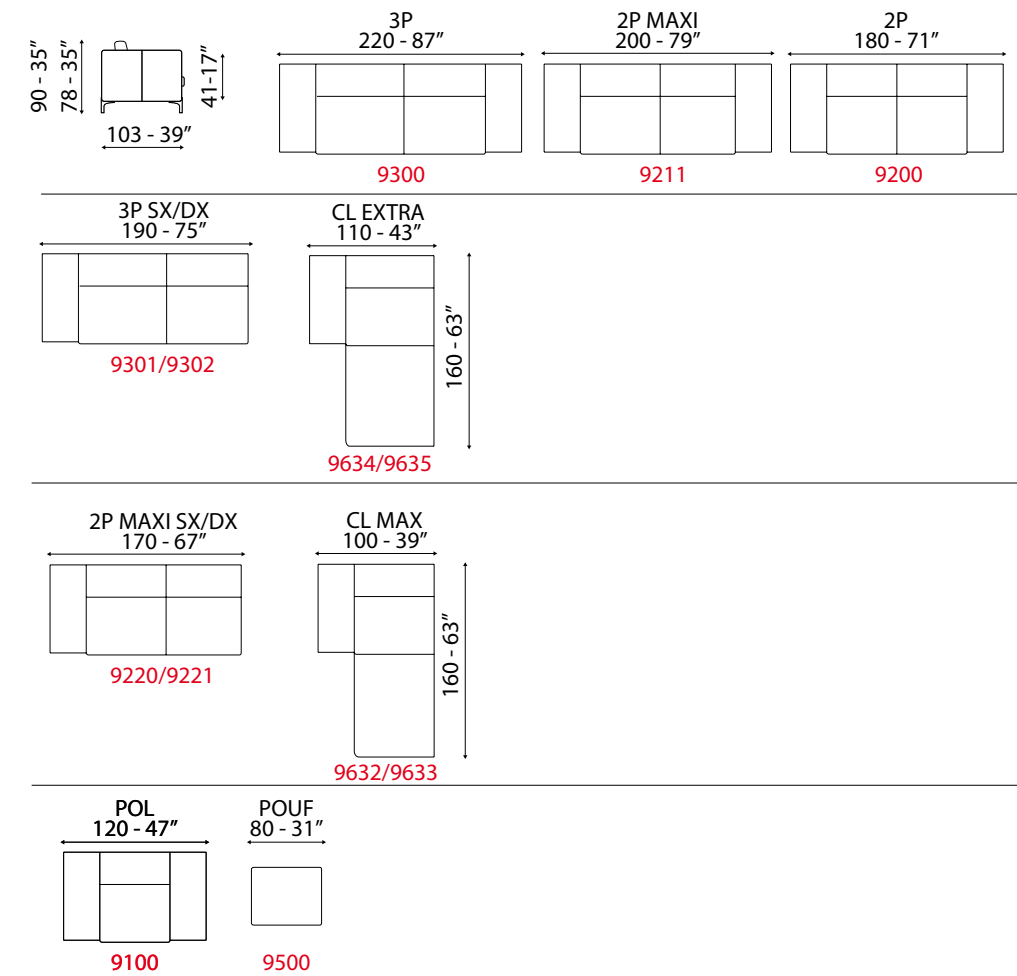

FRAME

Meccanismo di spalliera situato nella parte posteriore del divano.
Struttura in legno e derivati, con cinghie elastiche ad alta resistenza.
Imbottitura in poliuretano espanso, poggiatesta in piuma.
Rivestimento tessuti di alta qualità.
Cuscini poggiatesta inclusi.
Piede metallo.
Cuscini di seduta e spalliera amovibili.
Parzialmente sfoderabile.

Opzioni:
- Cuscini ornamentali non inclusi.

Mechanism of back cushion sofa.
Wooden structure and its by-products, with highly-resistant elastic belts.
Expanded polyurethane foam padding, feather back support cushions.
High-quality upholstery fabrics.
Back support cushions included.
Metal feet.
Removable seat cushions and backrests.
Partially removable.

Options:
- Decorative cushions not included.