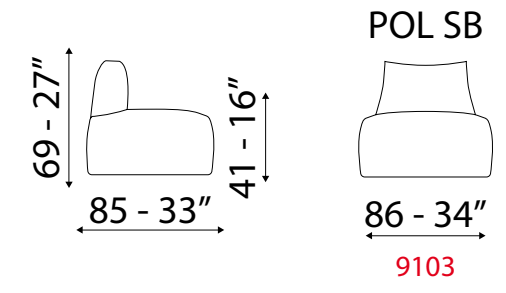

FROG

Imbottiture sono in microsfere di Polistirene ad alta densità (miscelate con fibra-elastica).
Rivestimento tessuti con chiusura sottostante in tessuto drenante.
Sfoderabile.

They are filled with high-density polystyrene microspheres (blended with elastic fiber).
Upholstering selected fabrics with underlying zip made of draining fabric.
Removable covers.