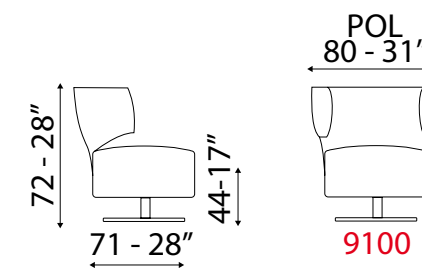

versione poltrona - L 80 cm x P 71 cm x H 72 cm
armchair version - W 31" x D 27" x H 28"

DORE'

Struttura in metallo.
Imbottitura seduta, spalliera in poliuretano espanso.
Rivestimento pelli selezionate.
Rivestimento tessuti di alta qualità.
Base girevole in metallo con finiture cromate.
Cuscini non amovibili.
Non sfoderabile.

Metal structure.
Padded seat cushion, expanded polyurethane foam backrest.
Selected leather upholstery.
High-quality upholstery fabrics.
Metal swivel base with chromed finishing.
Not removable seat cushions.
Not removable cover.