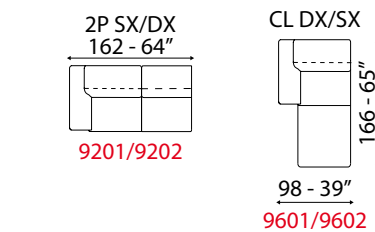

STRATOS

Inclusi poggiatesta regolabili con cricchetto a scatto.
Struttura in legno e derivati, con cinghie elastiche ad alta resistenza.
Imbottitura seduta, spalliera in poliuretano espanso.
Rivestimento pelli selezionate.
Rivestimento tessuti di alta qualità.
Piedi metallo con finiture cromate lucido.
Cuscini di seduta non amovibile.
Non sfoderabile.

Opzioni:
- Piede metallo cromato con finitura titanio, rame e ottone.
- Cuscini ornamentali non inclusi.

Adjustable ratchet headrest included.
Wooden structure and its by-products, with highly-resistant elastic belts.
Padded seat cushion, expanded polyurethane foam backrest.
Selected leather upholstery.
High-quality upholstery fabrics.
Metal feet with polished chromed finishing.
Not removable seat cushions.
Not removable covers.

Options:
- Chromed metal feet with titanium, copper and brass finishing.
- Decorative cushions not included