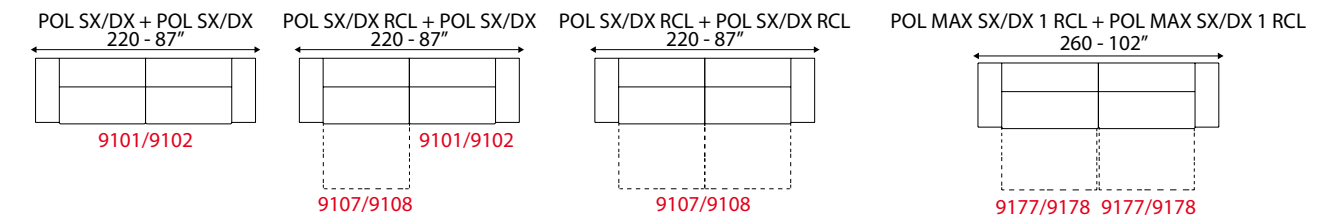

CORTINA

Braccioli sganciabili.
Struttura in legno e derivati, con cinghie elastiche ad alta resistenza.
Imbottitura seduta, spalliera in poliuretano espanso e piuma.
Rivestimento pelli selezionate.
Rivestimento tessuti di alta qualità.
Cuscini poggiatesta inclusi.
Piedi PVC nero.
Cuscini di seduta non amovibile.
Non sfoderabile.

Opzioni:
- Slitte manuali o elettriche con pulsantiera touch, telecomando con filo e wireless.
- Cuscini ornamentali non inclusi.

Detachable armrests.
Wooden structure and its by-products, with highly-resistant elastic belts.
Padded seat cushion, expanded polyurethane foam feather backrest.
Selected leather upholstery.
High-quality upholstery fabrics.
Lumbar cushions included.
Feet PVC black.
Not removable seat cushions.
Not removable covers.

Options:
- Manual or electric sliding mechanism with touch keypad, wire or wireless remote control.
- Decorative cushions not included.