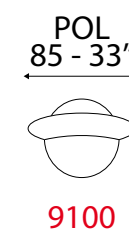

versione poltrona -
armchair version -

L 85 cm x P 73 cm x H 83 cm
W 34" x D 29" x H 33"

ATOLLO

Struttura in metallo.
Imbottitura seduta, spalliera in poliuretano espanso.
Rivestimento pelli selezionate.
Rivestimento tessuti di alta qualità.
Base girevole in metallo con finiture cromate.
Cuscini non amovibili.
Non sfoderabile.

Metal structure.
Padded seat cushion, expanded polyurethane foam backrest.
Selected leather upholstery.
High-quality upholstery fabrics.
Metal swivel base with chromed finishing.
Not removable seat cushions.
Not removable cover.