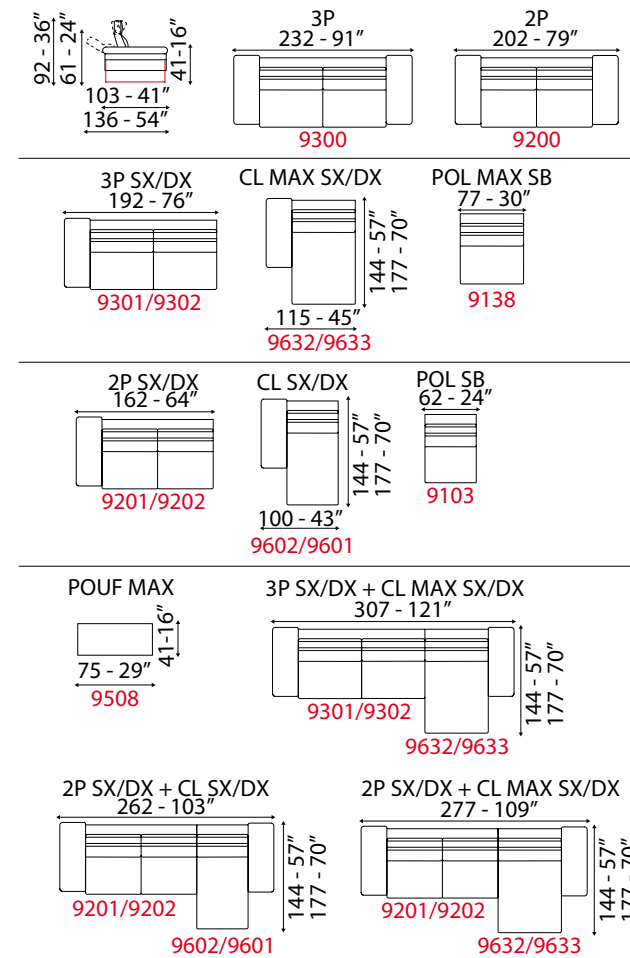

CORAL

Inclusi poggiatesta e spalliera regolabili con cricchetto a scatto.
Struttura in legno e derivati, con cinghie elastiche ad alta resistenza.
Imbottitura seduta, cuscino e, spalliera in poliuretano espanso e bracciolo in piuma.
Rivestimento pelli selezionate.
Rivestimento tessuti di alta qualità.
Piede metallo con finitura colori RAL.
Cuscini di seduta amovibili.
Parzialmente sfoderabile.

Opzioni:
- Cuscini poggiatesta non inclusi.
- Cuscini ornamentali non inclusi.

Included adjustable ratchet headrest and backrest.
Wooden structure and its by-products, with highly-resistant elastic belts.
Padded seat cushion, expanded polyurethane foam feather backrest.
Selected leather upholstery.
High-quality upholstery fabrics.
Metal feet with RAL colours finishing.
Removable seat cushions.
Partially removable.

Options:
- Lumbar cushions not included
- Decorative cushions not included.