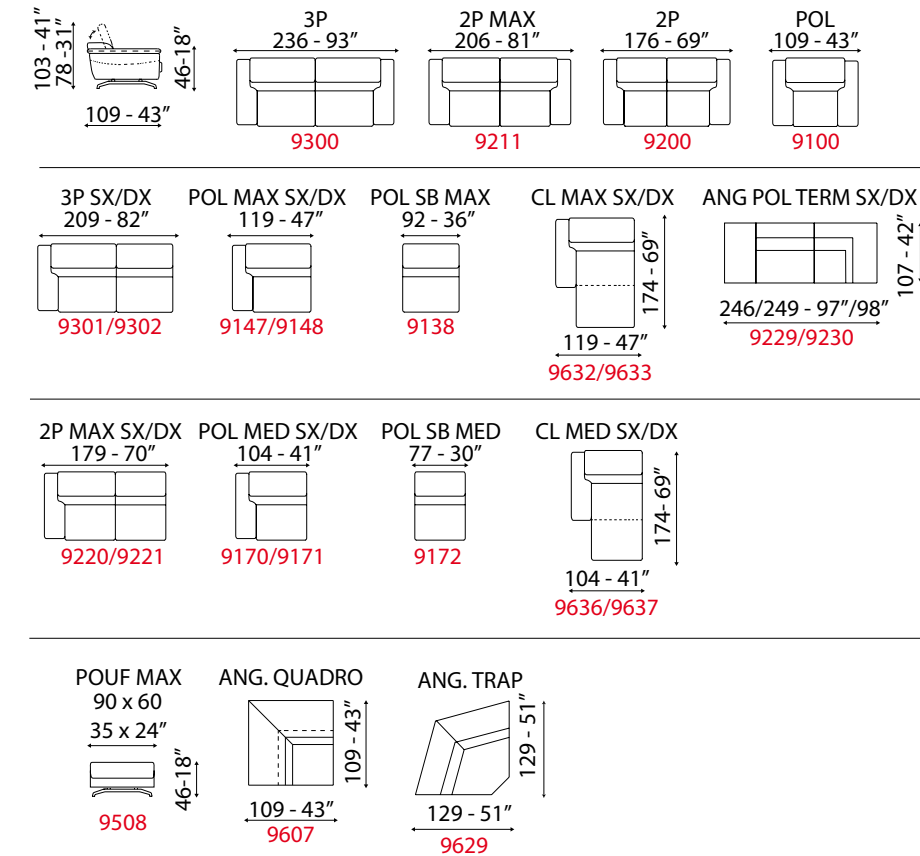

SIRIO

Inclusi poggiatesta regolabili con cricchetto a scatto.
Struttura in legno e derivati, con cinghie elastiche ad alta resistenza.
Imbottitura seduta, spalliera in poliuretano espanso.
Rivestimento pelli selezionate.
Rivestimento tessuti di alta qualità.
Piedi metallo con finiture cromate lucido.
Cuscini di seduta amovibili.
Parzialmente sfoderabile.
Cuciture speciali sul bracciolo.

Opzioni:
- Piede metallo cromato con finitura titanio, rame e ottone.
- Cuscini ornamentali non inclusi.

Adjustable ratchet headrest included.
Wooden structure and its by-products, with highly-resistant elastic belts.
Padded seat cushion, expanded polyurethane foam backrest.
Selected leather upholstery.
High-quality upholstery fabrics.
Metal feet with polished chromed finishing.
Removable seat cushions.
Partially removable.
Special stitching on the armrest.

Options:
- Chromed metal feet with titanium, copper and brass finishing.
- Decorative cushions not included.