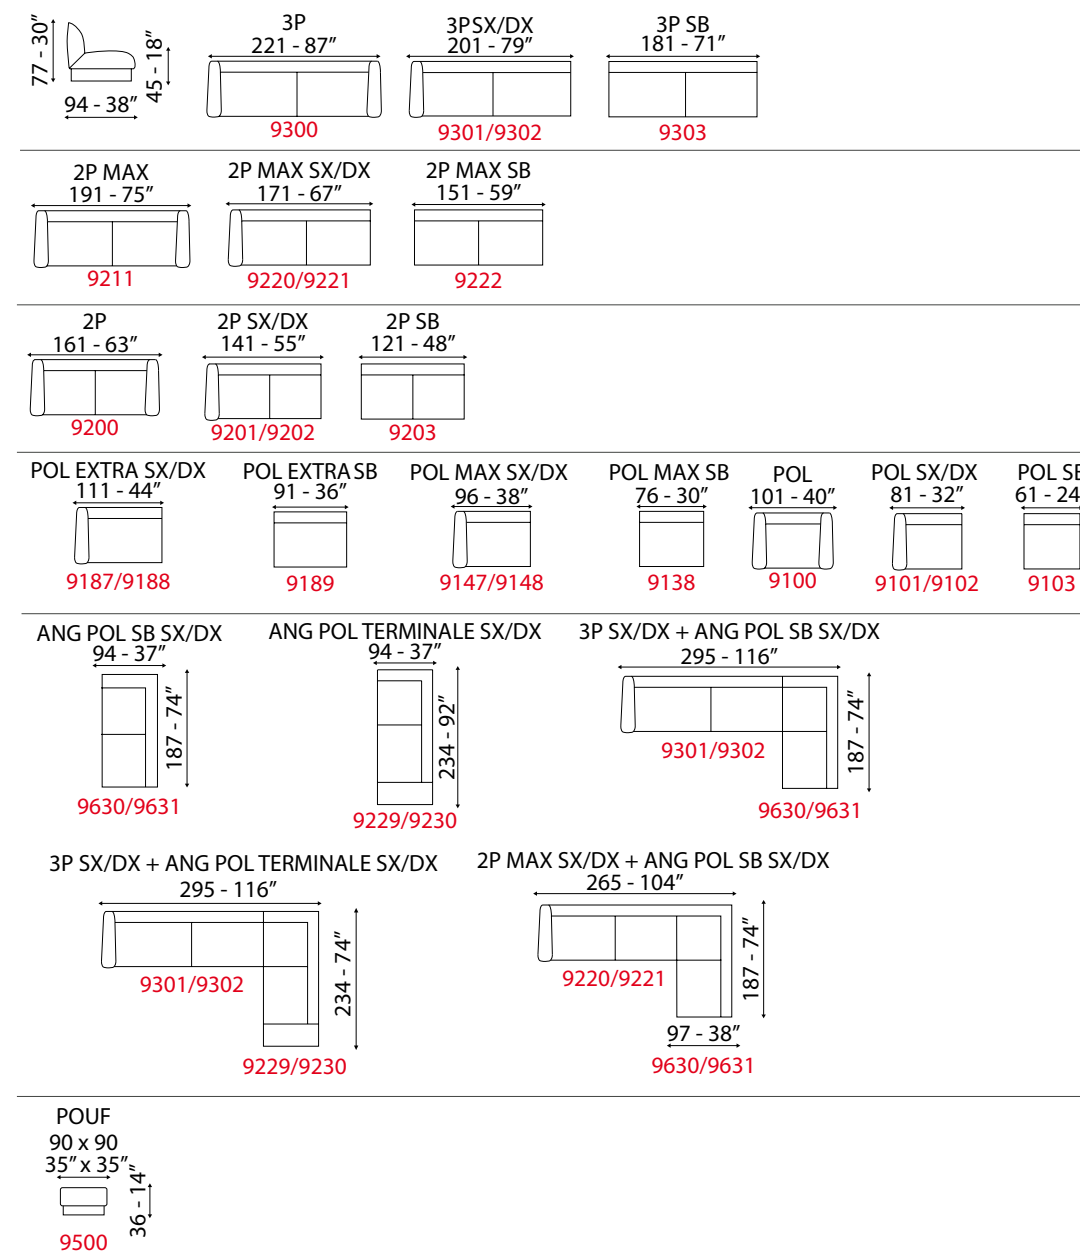

Struttura in legno e derivati, con cinghie elastiche ad alta resistenza.
Imbottitura seduta, cuscino e, spalliera in poliuretano espanso.
Rivestimento tessuti di alta qualità.
Piede metallo con finitura cromata.
Cuscini di seduta amovibili.
Parzialmente sfoderabile.
Cuscini poggiatesta inclusi.

Opzioni:
- Cuscini ornamentali non inclusi.
- Piede metallo con finitura colori RAL.

Wooden structure and its by-products, with highly-resistant elastic belts.
Padded seat cushion, expanded polyurethane foam backrest.
High-quality upholstery fabrics.
Metal feet with chromed finishing.
Removable seat cushions.
Partially removable.
Back support cushions included.

Options:
- Decorative cushions not included.
- Metal feet color RAL finishing.