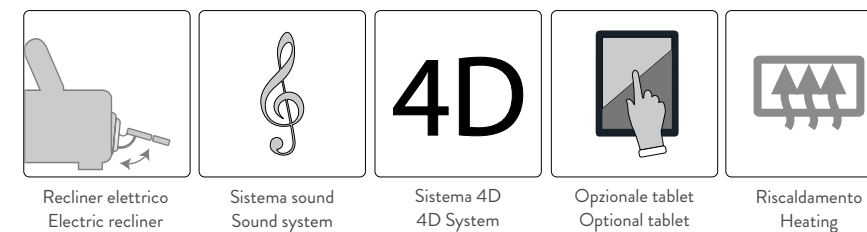

Il massimo del confort con seduta e spalliera riscaldata. La domotica applicata al divano. Presenza della versione Sound e recliner elettrici, il tutto gestibile da Smartphone e Tablet.
Maximum comfort with heated seat and backrest. Home automation is applied to the sofa. Sound system version and electric recliner controlled by Smartphone and Tablet.

La massima espressione della tecnologia e del confort integrata nel divano. Domotica, Recliner, Sedute riscaldate Sound, e infine simulatore 4D.
This model has to be considered as the maximum expression of technology and comfort. Its additional characteristics are: Home Automation, Recliner, heated seats, sound system and 4D simulator.

Recliner elettrico
Electric recliner

Sistema sound
Sound system

4D
Sistema 4D
4D System

Opzionale tablet
Optional tablet

Riscaldamento
Heating