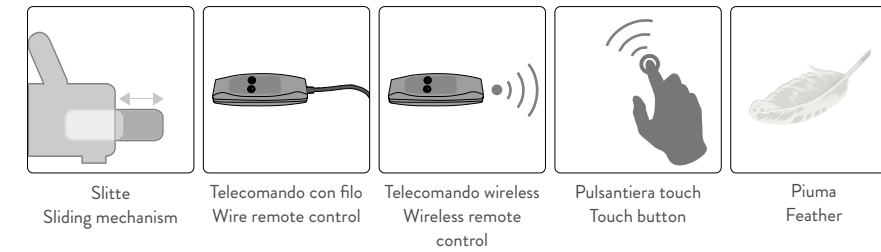

CORTINA

Braccioli sganciabili.
Struttura in legno e derivati, con cinghie elastiche ad alta resistenza.
Imbottitura seduta, spalliera in poliuretano espanso e piuma.
Rivestimento pelli selezionate.
Rivestimento tessuti di alta qualità.
Cuscini poggiatesta inclusi.
Piedi PVC nero.
Cuscini di seduta non amovibile.
Non sfoderabile.

Opzioni:
- Slitte manuali o elettriche con pulsantiera touch, telecomando con filo e wireless.
- Cuscini ornamentali non inclusi.

Detachable armrests.
Wooden structure and its by-products, with highly-resistant elastic belts.
Padded seat cushion, expanded polyurethane foam feather backrest.
Selected leather upholstery.
High-quality upholstery fabrics.
Lumbar cushions included.
Feet PVC black.
Not removable seat cushions.
Not removable covers.

Options:
- Manual or electric sliding mechanism with touch keypad, wire or wireless remote control.
- Decorative cushions not included.