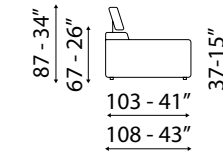

BRACCIO SX/DX
37-15"
50-20"
9856/9857