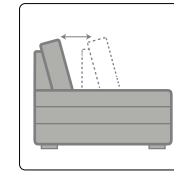

Spalliera traslante
Sliding backrest