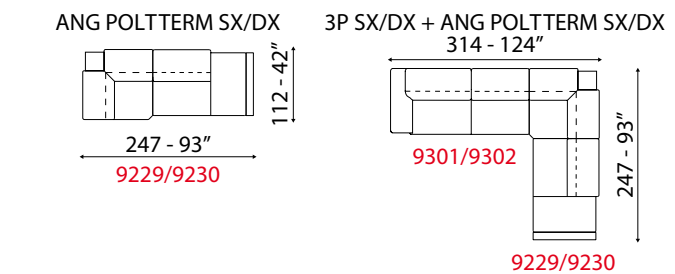

STRATOS

Inclusi poggiatesta regolabili con cricchetto a scatto.
Struttura in legno e derivati, con cinghie elastiche ad alta resistenza.
Imbottitura seduta, spalliera in poliuretano espanso.
Rivestimento pelli selezionate.
Rivestimento tessuti di alta qualità.
Piedi metallo con finiture cromate lucido.
Cuscini di seduta non amovibile.
Non sfoderabile.

Opzioni:
- Piede metallo cromato con finitura titanio, rame e ottone.
- Cuscini ornamentali non inclusi.

Adjustable ratchet headrest included.
Wooden structure and its by-products, with highly-resistant elastic belts.
Padded seat cushion, expanded polyurethane foam backrest.
Selected leather upholstery.
High-quality upholstery fabrics.
Metal feet with polished chromed finishing.
Not removable seat cushions.
Not removable covers.

Options:
- Chromed metal feet with titanium, copper and brass finishing.
- Decorative cushions not included