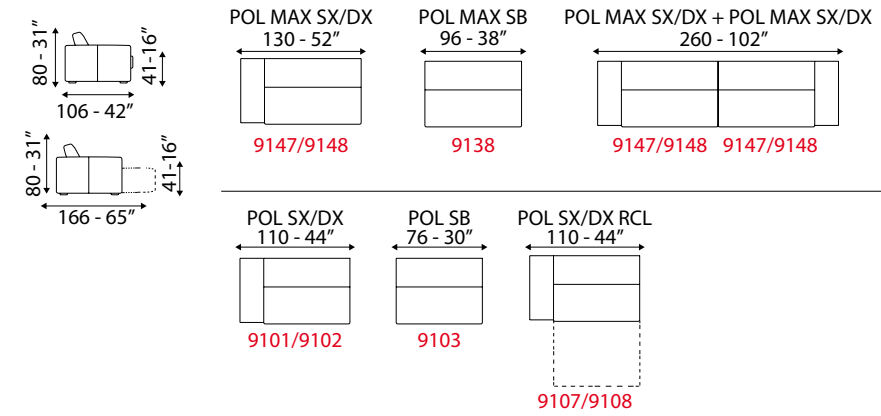

CORTINA

Braccioli sganciabili.
Struttura in legno e derivati, con cinghie elastiche ad alta resistenza.
Imbottitura seduta, spalliera in poliuretano espanso e piuma.
Rivestimento pelli selezionate.
Rivestimento tessuti di alta qualità.
Cuscini poggiatesta inclusi.
Piedi PVC nero.
Cuscini di seduta non amovibile.
Non sfoderabile.

Opzioni:
- Slitte manuali o elettriche con pulsantiera touch, telecomando con filo e wireless.
- Cuscini ornamentali non inclusi.

Detachable armrests.
Wooden structure and its by-products, with highly-resistant elastic belts.
Padded seat cushion, expanded polyurethane foam feather backrest.
Selected leather upholstery.
High-quality upholstery fabrics.
Lumbar cushions included.
Feet PVC black.
Not removable seat cushions.
Not removable covers.

Options:
- Manual or electric sliding mechanism with touch keypad, wire or wireless remote control.
- Decorative cushions not included.