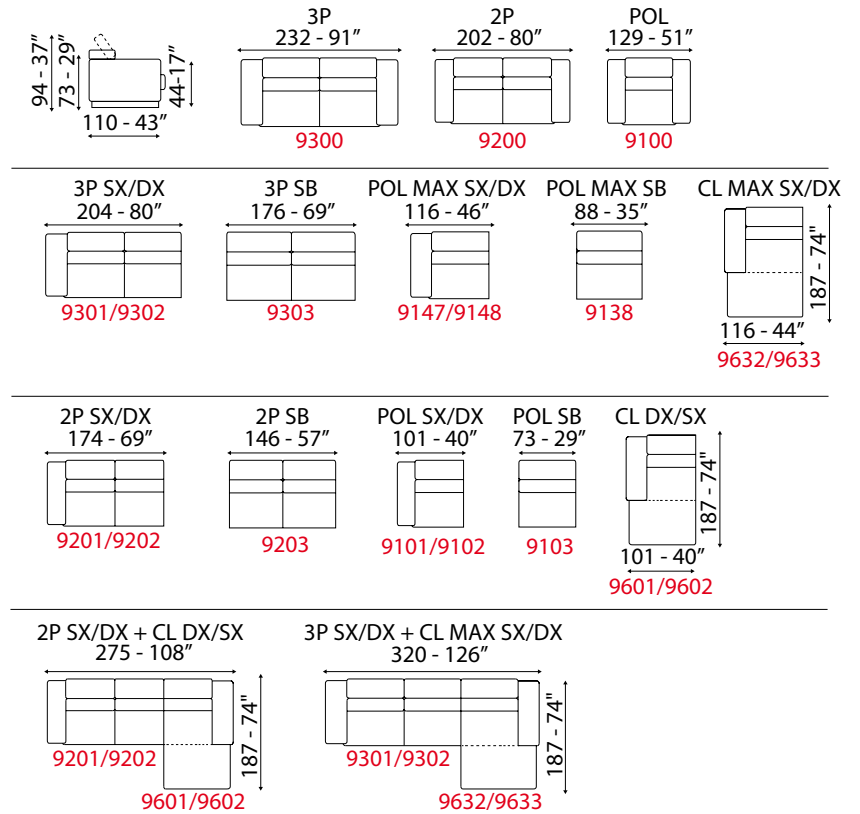

Inclusi poggiatesta regolabili con cricchetto a scatto.
Struttura in legno e derivati, con cinghie elastiche ad alta resistenza.
Imbottitura seduta, spalliera in poliuretano espanso.
Rivestimento pelli selezionate.
Rivestimento tessuti di alta qualità.
Piedi metallo con finiture cromate lucido.
Cuscini di seduta amovibili.
Parzialmente sfoderabile.

Opzioni:
- Cuscini ornamentali non inclusi.

Adjustable ratchet headrest.
Wooden structure and its by-products, with highly-resistant elastic belts.
Padded seat cushion, expanded polyurethane foam backrest.
Selected leather upholstery.
High-quality upholstery fabrics.
Metal feet with polished chromed finishing.
Removable seat cushions.
Partially removable.

Options:
- Decorative cushions not included.