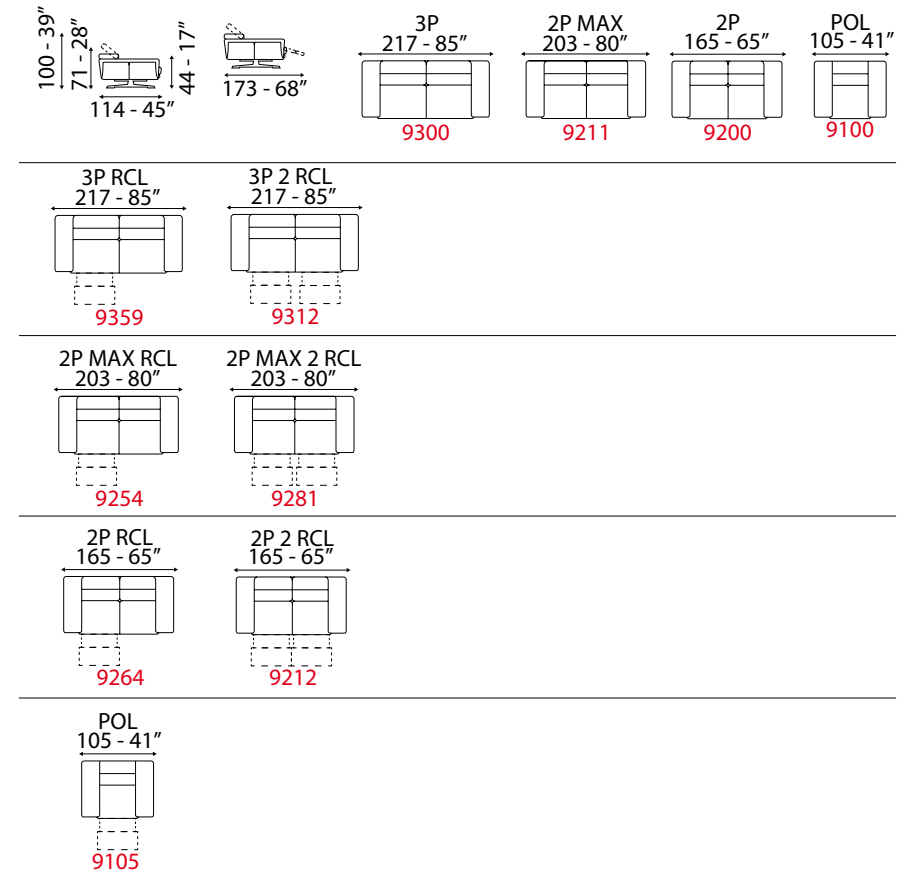

CASTEL

Inclusi poggiatesta regolabili con cricchetto a scatto.
Struttura in legno e derivati, con cinghie elastiche ad alta resistenza.
Imbottitura in poliuretano espanso.
Rivestimento pelli selezionate.
Rivestimento tessuti di alta qualità.
Piedi metallo con finiture cromate lucido.
Cuscini di seduta non amovibile.
Non sfoderabile.

1. Opzioni:
2. Piede metallo cromato con finitura titanio, rame e ottone.
   - Poggiatesta elettrico.
   - Recliner solo elettrico.
   - Cuscini ornamentali non inclusi.

Included adjustable headrest.
Wooden structure and its by-products, with highly-resistant elastic belts.
Padded seat cushion, expanded polyurethane foam backrest.
Selected leather upholstery.
High-quality upholstery fabrics.
Metal feet with polished chromed finishing.
Removable seat cushions.
Not removable covers.

1. Options:
2. Chromed metal feet with titanium, copper and brass finishing.
   - Electric headrest.
   - Only electric recliner.
   - Decorative cushions not included.