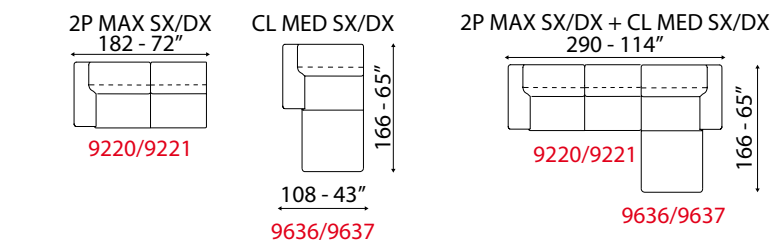

STRATOS

Inclusi poggiatesta regolabili con cricchetto a scatto.
Struttura in legno e derivati, con cinghie elastiche ad alta resistenza.
Imbottitura seduta, spalliera in poliuretano espanso.
Rivestimento pelli selezionate.
Rivestimento tessuti di alta qualità.
Piedi metallo con finiture cromate lucido.
Cuscini di seduta non amovibile.
Non sfoderabile.

Opzioni:
- Piede metallo cromato con finitura titanio, rame e ottone.
- Cuscini ornamentali non inclusi.

Adjustable ratchet headrest included.
Wooden structure and its by-products, with highly-resistant elastic belts.
Padded seat cushion, expanded polyurethane foam backrest.
Selected leather upholstery.
High-quality upholstery fabrics.
Metal feet with polished chromed finishing.
Not removable seat cushions.
Not removable covers.

Options:
- Chromed metal feet with titanium, copper and brass finishing.
- Decorative cushions not included