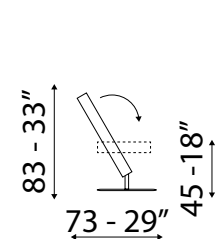

versione poltrona -
armchair version -

L 85 cm x P 73 cm x H 83 cm
W 34" x D 29" x H 33"

ATOLLO

Struttura in metallo.
Imbottitura seduta, spalliera in poliuretano espanso.
Rivestimento pelli selezionate.
Rivestimento tessuti di alta qualità.
Base girevole in metallo con finiture cromate.
Cuscini non amovibili.
Non sfoderabile.

Metal structure.
Padded seat cushion, expanded polyurethane foam backrest.
Selected leather upholstery.
High-quality upholstery fabrics.
Metal swivel base with chromed finishing.
Not removable seat cushions.
Not removable cover.