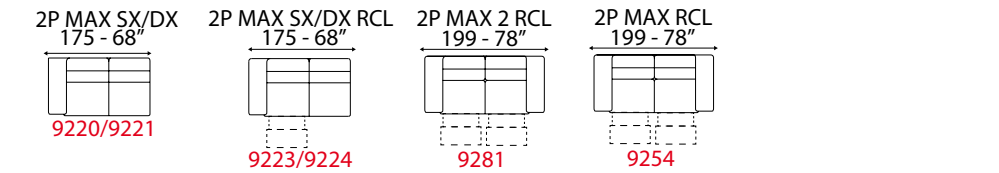

Inclusi poggiatesta regolabili con cricchetto a scatto.
Struttura legno e derivati, con cinghie elastiche ad alta resistenza.
Imbottitura seduta, spalliera in poliuretano espanso.
Rivestimento pelli selezionate.
Rivestimento tessuti di alta qualità.
Piedi metallo con finiture cromate lucido.
Cuscini di seduta non amovibile.
Non sfoderabile.

Note:
- Recliner manuale non disponibile .

Opzioni:
- Recliner elettrico con pulsantiera touch, telecomando con filo o wireless.
- Piede metallo cromato con finitura titanio, rame e ottone.
- Cuscini ornamentali non inclusi.

Included adjustable ratchet headrest.
Wooden structure and its by-products, with highly-resistant elastic belts.
Padded seat cushion, expanded polyurethane foam backrest.
Selected leather upholstery.
High-quality upholstery fabrics.
Metal feet with polished chromed finishing.
Not removable seat cushions.
Not removable covers.

Note:
- Reclining manual mechanism not available.

Options:
- Reclining electric mechanism with touch button, wire or wireless remote control.
- Chromed metal feet with titanium, copper and brass finishing.
- Decorative cushions not included.