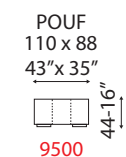

BRETON

Cuscineria trapuntata per esaltare la sensazione di confort.
Quilted cushions pointing out the sensation of comfort.

Bracciolo e poggiatesta dotati di meccanismo a cricchetto per un confort personalizzato, completato dalle sedute allungabili.
The armrest and the headrest are provided with a ratchet adjustment mechanism giving a personalized comfort completed by adjustable seat cushions.

Inclusi poggiatesta regolabili con cricchetto a scatto.
Braccioli regolabili con cricchetto a scatto.
Struttura legno e derivati, con cinghie elastiche ad alta resistenza.
Imbottitura seduta, spalliera in poliuretano espanso.
Rivestimento pelli selezionate.
Rivestimento tessuti di alta qualità.
Variante piede in legno (vedi pag. 265).
Cuscini di seduta non amovibile.
Non sfoderabile.

Opzioni:
- Slitte manuali o elettriche con pulsantiera touch, telecomando con filo o wireless.
- Cuscini ornamentali non inclusi.

Included adjustable ratchet headrests.
Adjustable ratchet armrests.
Wooden structure and its by-products, with highly-resistant elastic belts.
Padded seat cushion, expanded polyurethane foam backrest.
Selected leather upholstery.
High-quality upholstery fabrics.
Variation: wooden feet (see page 265).
Not removable seat cushions.
Not removable covers.

Options:
- Manual or electric sliding mechanism with touch button, wire or wireless remote control.
- Decorative cushions not included.