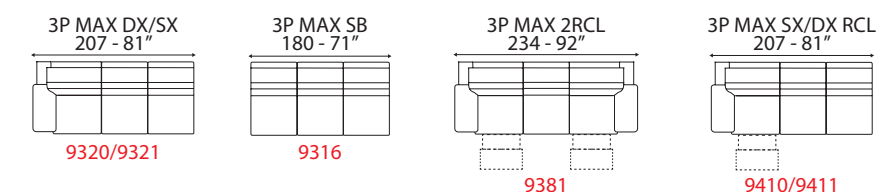

Essenziale nelle forme, ma non nel confort, meccanismo recliner sincronizzato manuale o elettrico, con seduta con molle insacchettate che amplificano il confort.

It's a sofa characterized by simple and essential design. Its synchronized manual or electric recliner-mechanism and the seat cushion with bagged springs give you maximum comfort.

Incluso sistema di molle insacchettate nelle sedute.
Struttura in legno e derivati, con cinghie elastiche ad alta resistenza.
Imbottitura seduta in poliuretano espanso con molle insacchettate singolarmente e spalliere in fiocco.
Rivestimento pelli selezionate.
Rivestimento tessuti di alta qualità.
Piedi in legno con bordino finitura cromata.
Variante piede in legno senza bordino finitura cromata.
Cuscini di seduta non amovibile.
Non sfoderabile.

Opzioni:
- Recliner elettrico e manuale con pulsantiera touch, telecomando con filo o wireless.
- Cuscini ornamentali non inclusi.

Included bagged springs system in the seat cushions.
Wooden structure and its by-products, with highly-resistant elastic belts.
Expanded polyurethane foam padded seat cushion with individually bagged springs and staple fibre back cushions.

Selected leather upholstery.
High-quality upholstery fabrics.
Wooden feet with chromed finishing piping.
Variation: wooden feet without chromed finishing piping.
Not removable seat cushions.
Not removable covers.

Options:
- Electric and manual recliner mechanism with touch button, wire or wireless remote control.
- Decorative cushions not included.