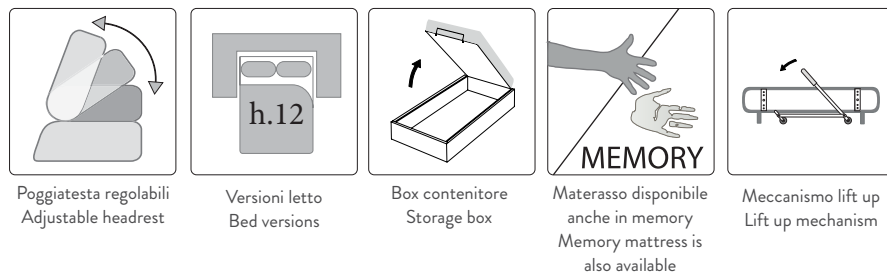

L 222 cm x P 102 cm x H 101 cm
W 87" x D 40" x H 40"

YATTA

YATTA

La semplicità e l'eleganza delle linee abbinata alla praticità della rete a due pieghe e alla chaiselongue, i poggiatesta regolabili uniti ai braccioli reversibili variano il verso della chaise longue in funzione delle necessità abitative, rendendo lo Yatta estremamente adatto ad ogni esigenza di living.
Simple and elegant lines combined with the practical double folding mattress support or with the chaiselongue. Practical reversible headrests with reversible armrests allow to change the chaiselongue's side making YATTA model suitable to every living room.