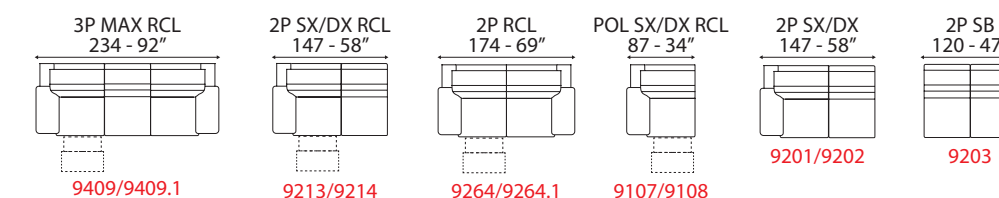

Essenziale nelle forme, ma non nel confort, meccanismo recliner sincronizzato manuale o elettrico, con seduta con molle insacchettate che amplificano il confort.

It's a sofa characterized by simple and essential design. Its synchronized manual or electric recliner-mechanism and the seat cushion with bagged springs give you maximum comfort.

Incluso sistema di molle insacchettate nelle sedute.
Struttura in legno e derivati, con cinghie elastiche ad alta resistenza.
Imbottitura seduta in poliuretano espanso con molle insacchettate singolarmente e spalliere in fiocco.
Rivestimento pelli selezionate.
Rivestimento tessuti di alta qualità.
Piedi in legno con bordino finitura cromata.
Variante piede in legno senza bordino finitura cromata.
Cuscini di seduta non amovibile.
Non sfoderabile.

Opzioni:
- Recliner elettrico e manuale con pulsantiera touch, telecomando con filo o wireless.
- Cuscini ornamentali non inclusi.

Included bagged springs system in the seat cushions.
Wooden structure and its by-products, with highly-resistant elastic belts.
Expanded polyurethane foam padded seat cushion with individually bagged springs and staple fibre back cushions.

Selected leather upholstery.
High-quality upholstery fabrics.
Wooden feet with chromed finishing piping.
Variation: wooden feet without chromed finishing piping.
Not removable seat cushions.
Not removable covers.

Options:
- Electric and manual recliner mechanism with touch button, wire or wireless remote control.
- Decorative cushions not included.