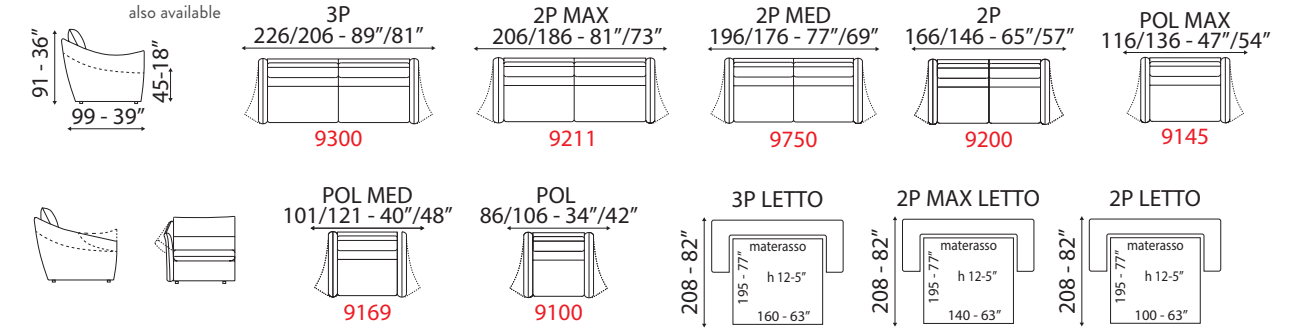

HAREM

Struttura legno e derivati, con cinghie elastiche ad alta resistenza.
Imbottitura seduta, spalliera in poliuretano espanso.
Meccanismo bracciolo regolabile.
Rivestimento tessuti di alta qualità.
Piedi in PVC.
Non sfoderabile.
Materasso in poliuretano nella versione letto.

Wooden structure and its by-products, with highly-resistant elastic belts.
Padded seat cushion, expanded polyurethane foam backrest.
Adjustable armrest mechanism.
High-quality upholstery fabrics.
PVC feet.
Not removable cover.
Polyurethane mattress in the bed version.

Opzioni:
- Materasso in memory.
- Meccanismo Lift up, sistema di ruote a scomparsa: una leva a lato della seduta fa scendere le ruote per facilitare la movimentazione del divano letto, (solo per versioni fisse).
- Cuscini ornamentali non inclusi.

Options:
- Memory mattress is also available.
- Lift up mechanism, retractable wheels system: a lever on the seat cushion side gets the wheels off to facilitate the sofa bed movement, (only for fixed versions).
- Decorative cushions not included.