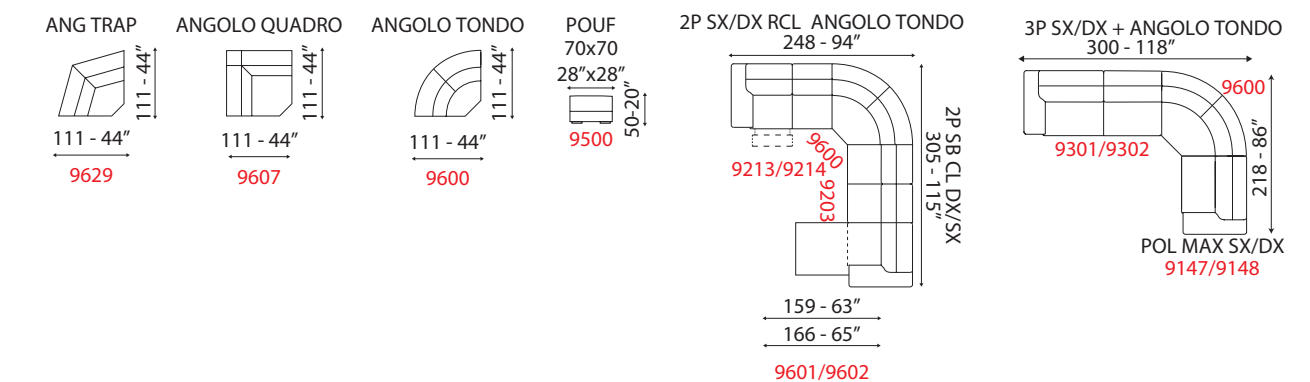

DAKOTA

DAKOTA

versione 3 posti SX RCL con chaiselongue max DX - L 297 cm x P 166 cm x H 103 cm
3 seater sofa version 1 arm LH RCL with chaiselongue max 1 arm RH - W 117" x D 65" x H 41"

DAKOTA

Splendida sintesi tra confort e design con il supporto di molle no-sag e la presenza del movimento recliner sulle sedute e sulla spalliera. It's a fantastic combination between comfort and design thanks to No-Sag springs and the recliner mechanism of seat and back cushions.