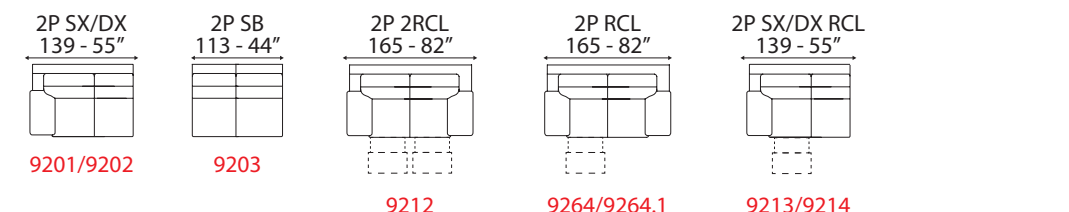

Struttura in legno e derivati, con cinghie elastiche ad alta resistenza.
Imbottitura seduta in poliuretano espanso, spalliera in fiocco.

Rivestimento pelli selezionate.
Rivestimento tessuti di alta qualità.
Piedi in legno con bordatura in metallo.
Variante piede tutto legno.
Cuscini di seduta non amovibile.
Non sfoderabile.

Opzioni:
- Recliner elettrico e manuale con pulsantiera touch, telecomando con filo o wireless.
- Cuscini ornamentali non inclusi.

Wooden structure and its by-products, with highly-resistant elastic belts.
Expanded polyurethane foam padded seat cushion and staple fibre back cushions.
Selected leather upholstery.
High-quality upholstery fabrics.
Wooden feet with metal edging.
Variation: all wooden foot.
Not removable seat cushions.
Not removable covers.

Options:
- Electric and manual recliner mechanism with touch button, wire and wireless remote control.
- Decorative cushions not included.