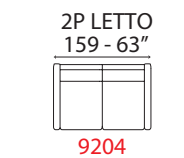

ARGOS

Struttura legno e derivati, con cinghie elastiche ad alta resistenza.
Imbottitura seduta, spalliera in poliuretano espanso.
Rivestimento tessuti di alta qualità.
Sfoderabile.
Materasso in poliuretano nella versione letto.

Opzioni:

- Sistema di ruote a scomparsa: una leva a lato della seduta fa scendere le ruote per facilitare la movimentazione del divano letto.
- Materasso in memory.
- Meccanismo Lift up, sistema di ruote a scomparsa: una leva a lato della seduta fa scendere le ruote per facilitare la movimentazione del divano letto, (solo per versioni fisse).
- Cuscini ornamentali non inclusi.

Wooden structure and its by-products, with highly-resistant elastic belts.
Padded seat cushion, expanded polyurethane foam backrest..
High-quality upholstery fabrics.
Removable.
Polyurethane mattress in the bed version.

Options:

- Retractable wheels system: a lever on the seat cushion side gets the wheels off to facilitate the sofa bed movement.
- Memory mattress is also available.
- Lift up mechanism, retractable wheels system: a lever on the seat cushion side gets the wheels off to facilitate the sofa bed movement, (only for fixed versions).
- Decorative cushions not included.