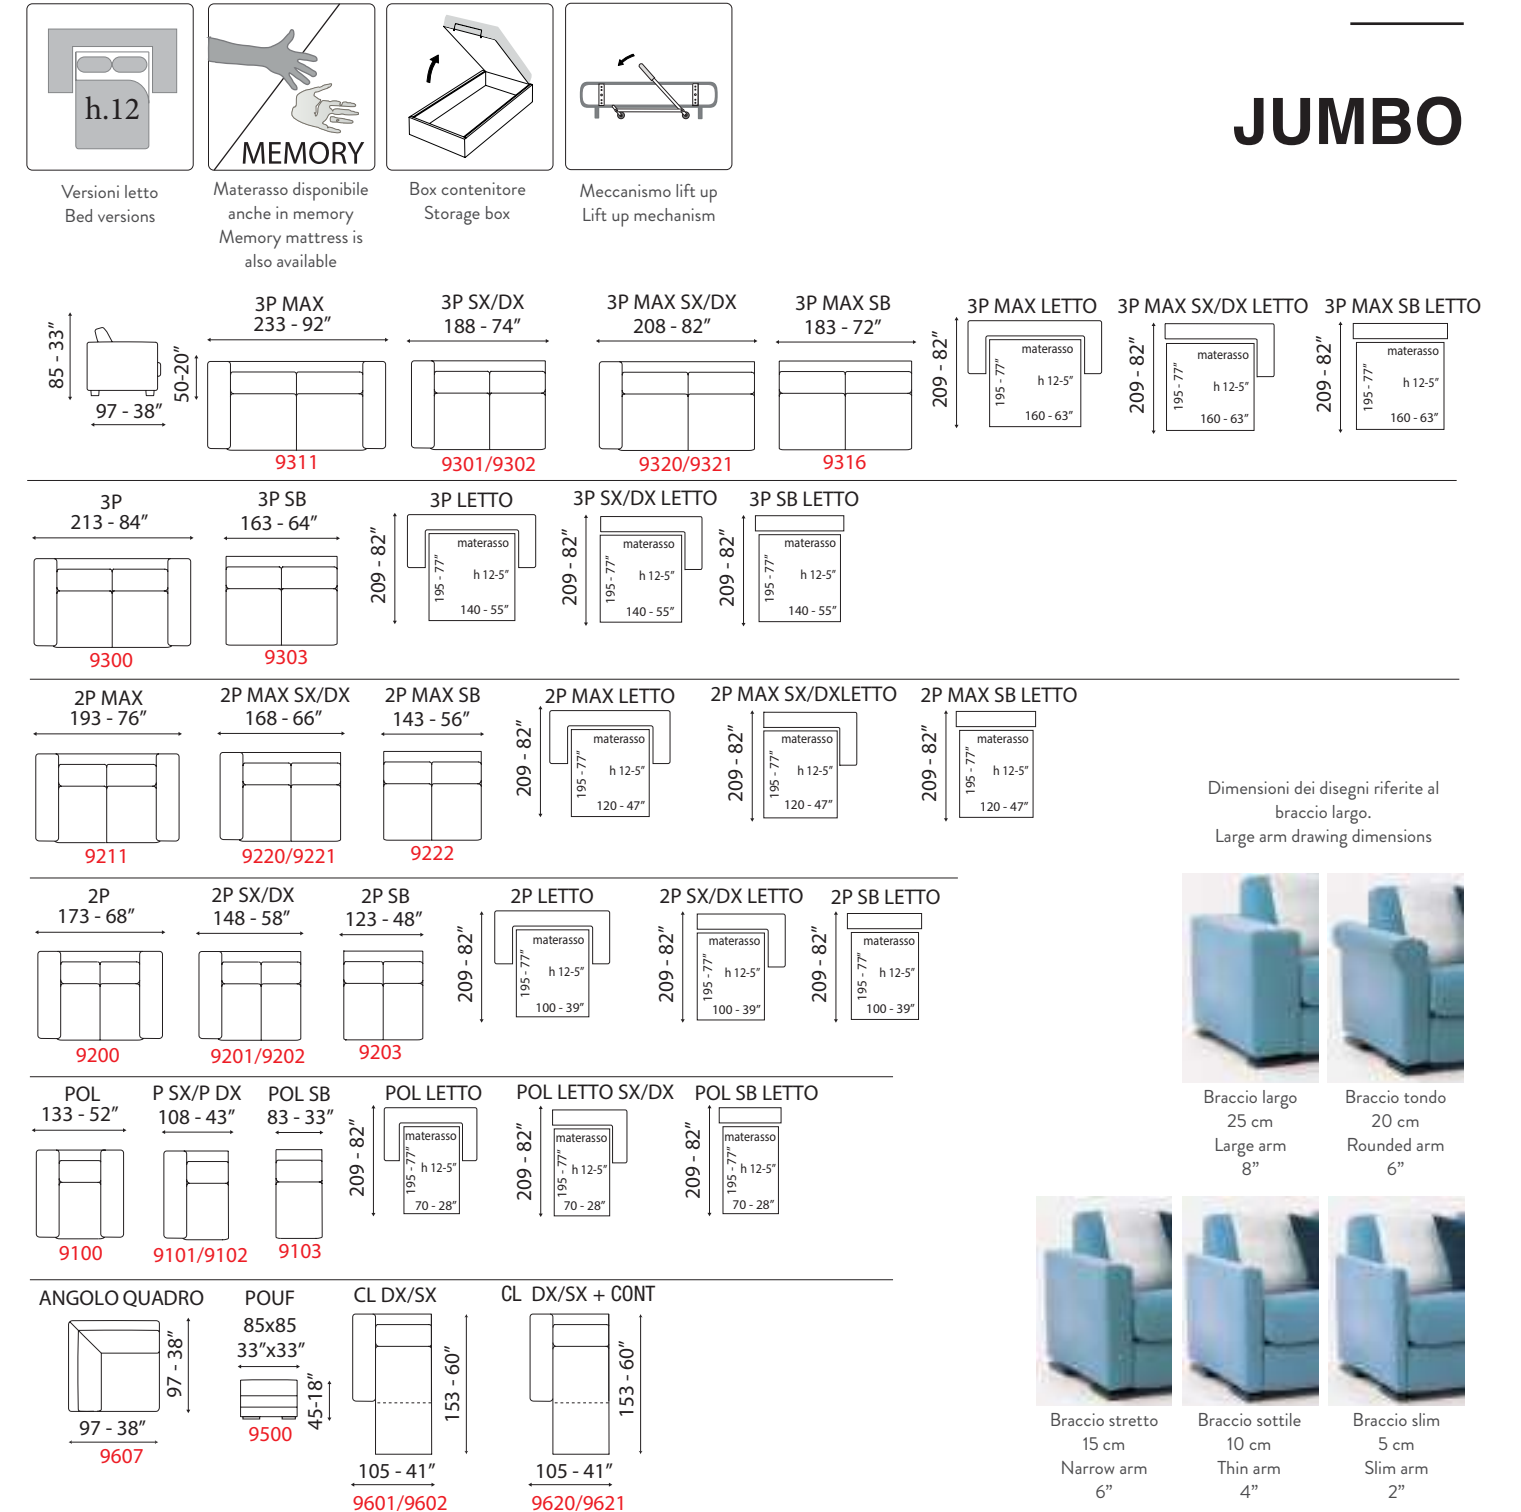

JUMBO

Dimensioni dei disegni riferite al braccio largo.
Large arm drawing dimensions

Struttura legno e derivati, con cinghie elastiche ad alta resistenza.
Imbottitura seduta, spalliera in poliuretano espanso.
Rivestimento pelli selezionate.
Rivestimento tessuti di alta qualità.
Piedi in legno (vedi pag. 265).
Cuscini di seduta amovibili.
Parzialmente sfoderabile in pelle completamente sfoderabile in tessuto.

Materasso in poliuretano nella versione letto.

1. Opzioni:
2. Versioni Letto.
   - Box contenitore nella versione chaiselongue.
   - Materasso in memory.
   - Meccanismo Lift up, sistema di ruote a scomparsa: una leva a lato della seduta fa scendere le ruote per facilitare la movimentazione del divano letto, (solo per versioni fisse).
   - Cuscini ornamentali non inclusi.

Wooden structure and its by-products, with highly-resistant elastic belts.
Padded seat cushion, expanded polyurethane foam backrest.
Selected leather upholstery.
High-quality upholstery fabrics.
Wooden feet (see page 265).
Removable seat cushions.
Leather version is partially removable, fabric version is completely removable.
Polyurethane mattress in the bed version.

1. Options:
2. Bed versions.
   - Storage box in chaiselongue version.
   - Memory mattress is also available.
   - Lift up mechanism, retractable wheels system: a lever on the seat cushion side gets the wheels off to facilitate the sofa bed movement, (only for fixed versions).
   - Decorative cushions not included.