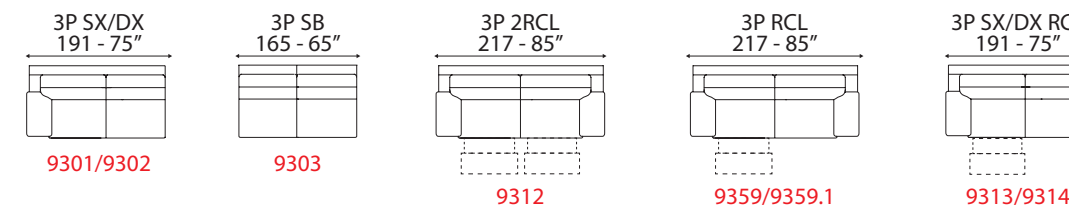

Struttura in legno e derivati, con cinghie elastiche ad alta resistenza.
Imbottitura seduta in poliuretano espanso, spalliera in fiocco.

Rivestimento pelli selezionate.
Rivestimento tessuti di alta qualità.
Piedi in legno con bordatura in metallo.
Variante piede tutto legno.
Cuscini di seduta non amovibile.
Non sfoderabile.

Opzioni:
- Recliner elettrico e manuale con pulsantiera touch, telecomando con filo o wireless.
- Cuscini ornamentali non inclusi.

Wooden structure and its by-products, with highly-resistant elastic belts.
Expanded polyurethane foam padded seat cushion and staple fibre back cushions.
Selected leather upholstery.
High-quality upholstery fabrics.
Wooden feet with metal edging.
Variation: all wooden foot.
Not removable seat cushions.
Not removable covers.

Options:
- Electric and manual recliner mechanism with touch button, wire and wireless remote control.
- Decorative cushions not included.