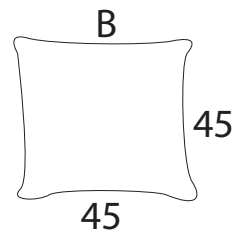

CUSHIONS

Imbottitura cuscini in fiocco.
Staple fiber back cushions.

FINITURE/FINISHING

COLORE FINITURA PIEDI DIVANI
LEG FINISHING COLORS

LEGNO DI FAGGIO
CON FINITURA
COLORE:
NOCE CHIARO

BEECHWOOD
WITH LIGHT
WALNUT COLOUR
FINISHING

LEGNO DI FAGGIO
CON FINITURA
COLORE:WENGÈ

BEECHWOOD
WITH
WENGE COLOUR
FINISHING

LEGNO DI FAGGIO
CON FINITURA
COLORE: CILIEGIO

BEECHWOOD
WITH
CHERRY COLOUR
FINISHING

LEGNO DI FAGGIO
CON FINITURA
COLORE: NOCE
SCURO

BEECHWOOD
WITH DARK
WALNUT COLOUR
FINISHING

METALLO CROMATO
LUCIDO

POLISHED CHROMED
METAL

METALLO FINITURA
COLORE:
TITANIO LUCIDO
TITANIO OPACO

METAL FINISHING
COLOUR:
POLISHED TITANIUM
OPAQUE TITANIUM

METALLO FINITURA
COLORE:
RAME LUCIDO
RAME OPACO

METAL FINISHING
COLOUR:
POLISHED COPPER
OPAQUE COPPER

METALLO FINITURA
COLORE:
OTTONE LUCIDO
OTTONE OPACO

METAL FINISHING
COLOUR:
POLISHED BRASS
OPAQUE BRASS