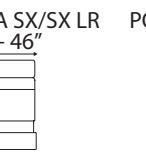

MERANO

Poggiatesta regolabili
Adjustable headrest

Recliner elettrico
Electric recliner

Versioni letto
Bed versions

MATERASSO
MEMORY

Materasso disponibile anche in memory
Memory mattress is also available

Inclusi poggiatesta regolabili con cricchetto a scatto.
Struttura legno e derivati, con cinghie elastiche ad alta resistenza.
Imbottitura seduta, spalliera in poliuretano espanso.
Rivestimento pelli selezionate.
Rivestimento tessuti di alta qualità.
Piedi in legno.
Cuscini di seduta non amovibili.
Non sfoderabile.
Materasso in poliuretano nella versione letto.