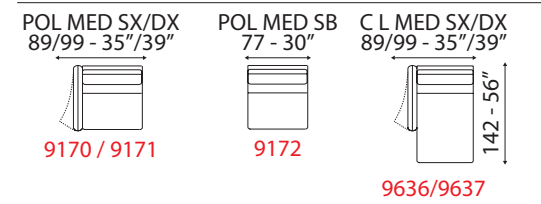

HAREM

Struttura legno e derivati, con cinghie elastiche ad alta resistenza.
Imbottitura seduta, spalliera in poliuretano espanso.
Meccanismo bracciolo regolabile.
Rivestimento tessuti di alta qualità.
Piedi in PVC.
Non sfoderabile.
Materasso in poliuretano nella versione letto.

Wooden structure and its by-products, with highly-resistant elastic belts.
Padded seat cushion, expanded polyurethane foam backrest.
Adjustable armrest mechanism.
High-quality upholstery fabrics.
PVC feet.
Not removable cover.
Polyurethane mattress in the bed version.

Opzioni:
- Materasso in memory.
- Meccanismo Lift up, sistema di ruote a scomparsa: una leva a lato della seduta fa scendere le ruote per facilitare la movimentazione del divano letto, (solo per versioni fisse).
- Cuscini ornamentali non inclusi.

Options:
- Memory mattress is also available.
- Lift up mechanism, retractable wheels system: a lever on the seat cushion side gets the wheels off to facilitate the sofa bed movement, (only for fixed versions).
- Decorative cushions not included.