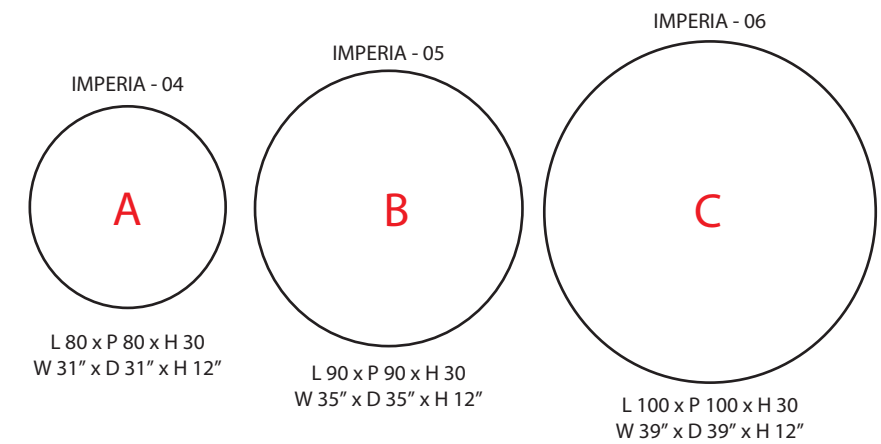

IMPERIA

IMPERIA: PIEDE MORDENSATO
IMPERIA: PIEDE LACCATO

TUTTO VERNICIATO 005
ALL VARNISHED 005

PIEDE COLOR LEGNO 006
NATURAL WOODEN FEET 006

—
VIESTE

—
IMOLA

VIESTE: PIEDE MORDENSATO
VIESTE: PIEDE LACCATO

TUTTO VERNICIATO 005
ALL VARNISHED 005