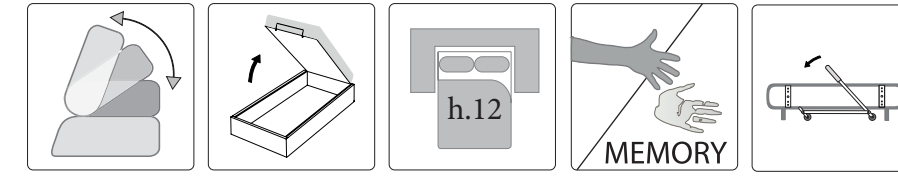

Poggiatesta regolabili
Adjustable headrest
Box contenitore
Storage box
Versioni letto
Bed versions
Materasso disponibile anche in memory
Memory mattress is also available
Meccanismo lift up
Lift up mechanism

JET