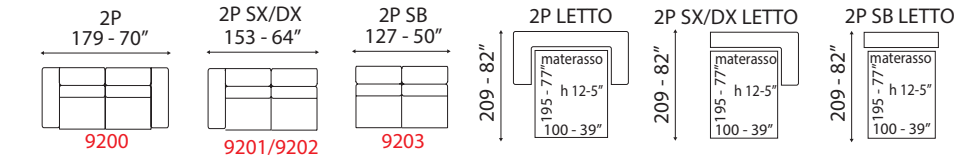

Pratico ed elegante. La rete a due pieghe e la chaiselongue contenitore con i poggiatesta regolabili lo rendono estremamente trasversale, i braccioli possono essere cambiati sia nelle dimensioni che nella forma.
It's a practical and elegant sofa with double folding mattress support and box chaiselongue. Its adjustable headrests make this sofa extremely transversal. It is possible to change the dimensions and the shape of the arms.

Realizzabile anche in tessuto completamente sfoderabile.
It is also available a completely removable fabric version.

Poggiatesta regolabili
Adjustable headrest
Box contenitore
Storage box
Versioni letto
Bed versions
Materasso disponibile anche in memory
Memory mattress is also available
Meccanismo lift up
Lift up mechanism

JET

Dimensioni dei disegni riferite al braccio largo.
Large arm drawing dimensions

Braccio largo
27 cm
Large arm
11"

Braccio tondo
15 cm
Rounded arm
6"

Braccio stretto
17 cm
Narrow arm
8"

Braccio sottile
12 cm
Thin arm
5"

Braccio slim
5 cm
Slim arm
2"

Inclusi poggiatesta regolabili con cricchetto a scatto.
Struttura legno e derivati, con cinghie elastiche ad alta resistenza.
Imbottitura seduta, spalliera in poliuretano espanso.
Rivestimento pelli selezionate.
Rivestimento tessuti di alta qualità.
Piedi in legno (vedi pag. 265).
Cuscini di seduta amovibili.
Parzialmente sfoderabile in pelle completamente sfoderabile in tessuto.

Materasso in poliuretano nella versione letto.

1. Opzioni:
2. Versioni Letto.
   - Box contenitore nella versione chaiselongue.
   - Materasso in memory.
   - Meccanismo Lift up, sistema di ruote a scomparsa: una leva a lato della seduta fa scendere le ruote per facilitare la movimentazione del divano letto, (solo per versioni fisse).
   - Cuscini ornamentali non inclusi.