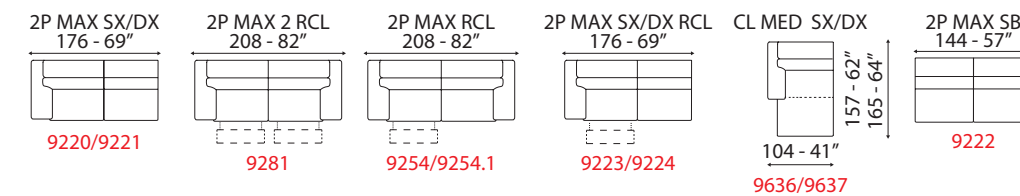

composizione angolare - L 307 cm x P 221 cm x H 105 cm
corner composition - W 121" x D 99" x H 41"

RENÉ

Una proposta moderna di recliner dotato di meccanismo manuale o elettrico e poggiatesta con meccanismo a cricchetto.
It's a modern proposal of a manual or electric recliner mechanism and adjustable ratchet headrest.