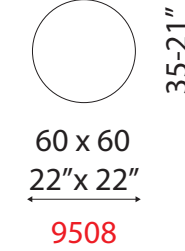

POUF MAX MIGNON TONDO