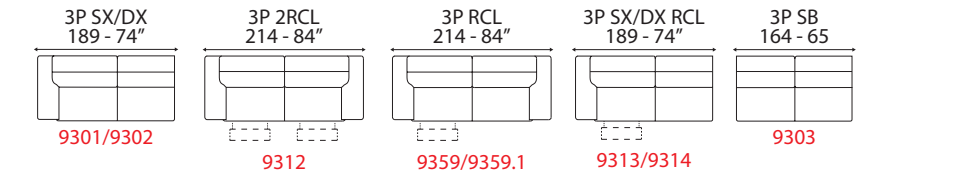

DAKOTA

DAKOTA

versione 3 posti SX RCL con chaiselongue max DX - L 297 cm x P 166 cm x H 103 cm
3 seater sofa version 1 arm LH RCL with chaiselongue max 1 arm RH - W 117" x D 65" x H 41"

DAKOTA

Splendida sintesi tra confort e design con il supporto di molle no-sag e la presenza del movimento recliner sulle sedute e sulla spalliera. It's a fantastic combination between comfort and design thanks to No-Sag springs and the recliner mechanism of seat and back cushions.