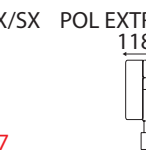

MERANO

Poggiatesta regolabili
Adjustable headrest

Recliner elettrico
Electric recliner

Versioni letto
Bed versions

MATERASSO
MEMORY

Materasso disponibile anche in memory
Memory mattress is also available

Inclusi poggiatesta regolabili con cricchetto a scatto.
Struttura legno e derivati, con cinghie elastiche ad alta resistenza.
Imbottitura seduta, spalliera in poliuretano espanso.
Rivestimento pelli selezionate.
Rivestimento tessuti di alta qualità.
Piedi in legno.
Cuscini di seduta non amovibili.
Non sfoderabile.
Materasso in poliuretano nella versione letto.