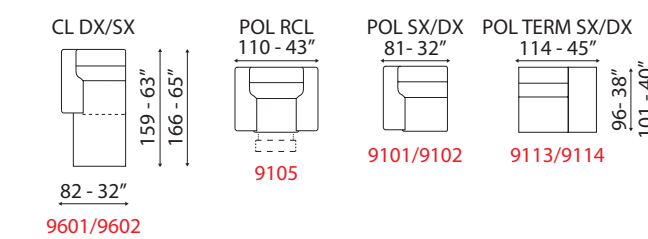

DAKOTA

DAKOTA

versione 3 posti SX RCL con chaiselongue max DX - L 297 cm x P 166 cm x H 103 cm
3 seater sofa version 1 arm LH RCL with chaiselongue max 1 arm RH - W 117" x D 65" x H 41"

DAKOTA

Splendida sintesi tra confort e design con il supporto di molle no-sag e la presenza del movimento recliner sulle sedute e sulla spalliera. It's a fantastic combination between comfort and design thanks to No-Sag springs and the recliner mechanism of seat and back cushions.