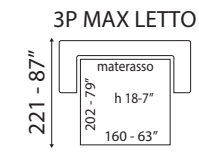

ARGOS

Struttura legno e derivati, con cinghie elastiche ad alta resistenza.
Imbottitura seduta, spalliera in poliuretano espanso.
Rivestimento tessuti di alta qualità.
Sfoderabile.
Materasso in poliuretano nella versione letto.

Opzioni:

- Sistema di ruote a scomparsa: una leva a lato della seduta fa scendere le ruote per facilitare la movimentazione del divano letto.
- Materasso in memory.
- Meccanismo Lift up, sistema di ruote a scomparsa: una leva a lato della seduta fa scendere le ruote per facilitare la movimentazione del divano letto, (solo per versioni fisse).
- Cuscini ornamentali non inclusi.

Wooden structure and its by-products, with highly-resistant elastic belts.
Padded seat cushion, expanded polyurethane foam backrest..
High-quality upholstery fabrics.
Removable.
Polyurethane mattress in the bed version.

Options:

- Retractable wheels system: a lever on the seat cushion side gets the wheels off to facilitate the sofa bed movement.
- Memory mattress is also available.
- Lift up mechanism, retractable wheels system: a lever on the seat cushion side gets the wheels off to facilitate the sofa bed movement, (only for fixed versions).
- Decorative cushions not included.