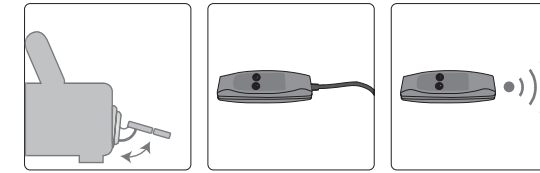

Options:

- Manual or electric recliner with touch button, wire or wireless remote control.

Recliner
Recliner

pulsantiera touch
o telecomando
touch keypad or
remote control

telecomando
wireless
remote control
wireless

MOOD