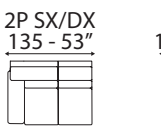

Un divano evergreen arricchito dalla versatilità delle versioni, non ultima la versione letto, che nulla toglie al look del divano.
An evergreen sofa enriched by the versatility of different versions, not least the bed version which doesn't take away from the whole look of the sofa.

Struttura legno e derivati, con cinghie elastiche ad alta resistenza.
Imbottitura seduta, spalliera in poliuretano espanso.
Rivestimento pelli selezionate.
Rivestimento tessuti di alta qualità.
Piedi in legno.
Variante piede in legno (vedi pag. 265).
Cuscini di seduta e spalliera amovibili.
Non sfoderabile.
Caratteristica Materasso in poliuretano nella versione letto.

Opzioni:
- Versioni Letto.
- Materasso in Memory.
- Cuscini ornamentali non inclusi.

Wooden structure and its by-products, with highly-resistant elastic belts.
Padded seat cushion, expanded polyurethane foam backrest.
Selected leather upholstery.
High-quality upholstery fabrics.
Wooden feet.
Wooden legs colour options (see page 265).
Removable seat and back cushions.
Not removable covers.
Polyurethane mattress in the bed version.

Options:
- Bed versions.
- Memory mattress is also available.
- Decorative cushions not included.

PITAGORA

Versioni letto
Bed versions

Materasso disponibile
anche in memory
Memory mattress is
also available

9311

9320/9321

9300

9300

9301/9302

9303

9300

9211

9220/9221

9222

9200

9200

9201/9202

9203

9200

9100

9101/9102

9103

9301/9302

9632/9633

9201/9202

9601/9602

103 - 41\"/>

9632/9633

83 - 33\"/>

9601/9602

9500

46-18\"/>

9600

118 - 46\"/>