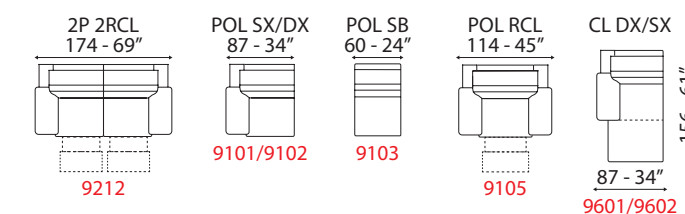

Essenziale nelle forme, ma non nel confort, meccanismo recliner sincronizzato manuale o elettrico, con seduta con molle insacchettate che amplificano il confort.

It's a sofa characterized by simple and essential design. Its synchronized manual or electric recliner-mechanism and the seat cushion with bagged springs give you maximum comfort.

Incluso sistema di molle insacchettate nelle sedute.
Struttura in legno e derivati, con cinghie elastiche ad alta resistenza.
Imbottitura seduta in poliuretano espanso con molle insacchettate singolarmente e spalliere in fiocco.
Rivestimento pelli selezionate.
Rivestimento tessuti di alta qualità.
Piedi in legno con bordino finitura cromata.
Variante piede in legno senza bordino finitura cromata.
Cuscini di seduta non amovibile.
Non sfoderabile.

Opzioni:
- Recliner elettrico e manuale con pulsantiera touch, telecomando con filo o wireless.
- Cuscini ornamentali non inclusi.

Included bagged springs system in the seat cushions.
Wooden structure and its by-products, with highly-resistant elastic belts.
Expanded polyurethane foam padded seat cushion with individually bagged springs and staple fibre back cushions.

Selected leather upholstery.
High-quality upholstery fabrics.
Wooden feet with chromed finishing piping.
Variation: wooden feet without chromed finishing piping.
Not removable seat cushions.
Not removable covers.

Options:
- Electric and manual recliner mechanism with touch button, wire or wireless remote control.
- Decorative cushions not included.