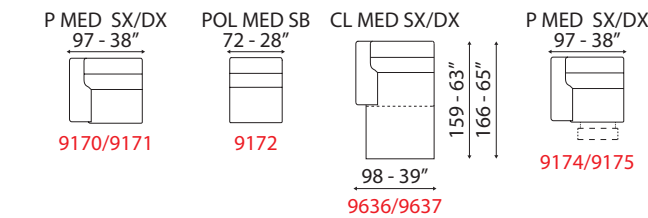

DAKOTA

DAKOTA

versione 3 posti SX RCL con chaiselongue max DX - L 297 cm x P 166 cm x H 103 cm
3 seater sofa version 1 arm LH RCL with chaiselongue max 1 arm RH - W 117" x D 65" x H 41"

DAKOTA

Splendida sintesi tra confort e design con il supporto di molle no-sag e la presenza del movimento recliner sulle sedute e sulla spalliera. It's a fantastic combination between comfort and design thanks to No-Sag springs and the recliner mechanism of seat and back cushions.