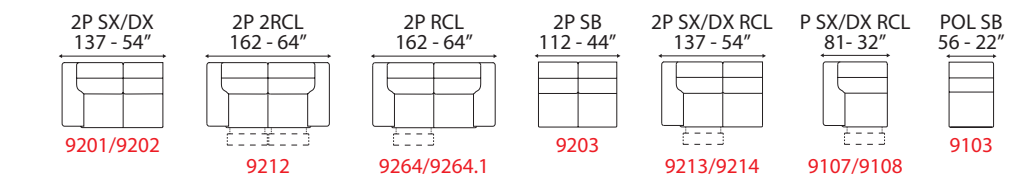

DAKOTA

DAKOTA

versione 3 posti SX RCL con chaiselongue max DX - L 297 cm x P 166 cm x H 103 cm
3 seater sofa version 1 arm LH RCL with chaiselongue max 1 arm RH - W 117" x D 65" x H 41"

DAKOTA

Splendida sintesi tra confort e design con il supporto di molle no-sag e la presenza del movimento recliner sulle sedute e sulla spalliera. It's a fantastic combination between comfort and design thanks to No-Sag springs and the recliner mechanism of seat and back cushions.