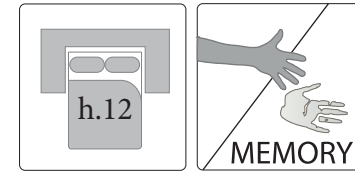

PITAGORA

Versioni letto
Bed versions

Materasso disponibile
anche in memory
Memory mattress is
also available

9311

9320/9321

9300

9300

9301/9302

9303

9300

9211

9220/9221

9222

9200

9200

9201/9202

9203

9200

9100

9101/9102

9103