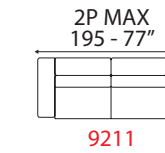

Inclusi poggiatesta regolabili con cricchetto a scatto.
Struttura legno e derivati, con cinghie elastiche ad alta resistenza.
Imbottitura seduta, spalliera in poliuretano espanso.
Rivestimento pelli selezionate.
Rivestimento tessuti di alta qualità.
Piedi in legno.
Cuscini di seduta non amovibili.
Non sfoderabile.
Materasso in poliuretano nella versione letto.

Opzioni:
- Versioni letto e recliner solo nella versione 3 posti maxi e poltrona extra.

- Nella versione 3 posti max due materassi singoli.
- Materasso in memory.
- Cuscini ornamentali non inclusi.

Included adjustable ratchet headrest.
Wooden structure and its by-products, with highly-resistant elastic belts.
Padded seat cushion, expanded polyurethane foam backrest.
Selected leather upholstery.
High-quality upholstery fabrics.
Wooden feet .
Not removable seat cushions.
Not removable covers.
Polyurethane mattress in the bed version.

Options:
- Bed versions and recliner are only available in 3 seater max sofa and extra armchair version.

- In 3 seater sofa max version there are two single mattresses.
- Memory mattress is also available.
- Decorative cushions not included.