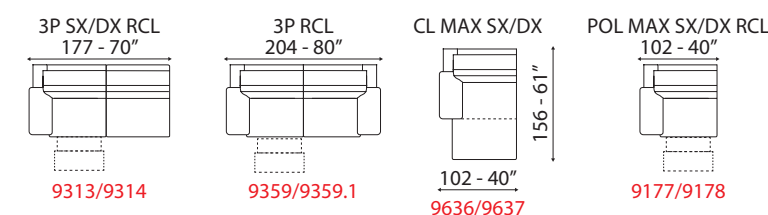

Essenziale nelle forme, ma non nel confort, meccanismo recliner sincronizzato manuale o elettrico, con seduta con molle insacchettate che amplificano il confort.

It's a sofa characterized by simple and essential design. Its synchronized manual or electric recliner-mechanism and the seat cushion with bagged springs give you maximum comfort.

Incluso sistema di molle insacchettate nelle sedute.
Struttura in legno e derivati, con cinghie elastiche ad alta resistenza.
Imbottitura seduta in poliuretano espanso con molle insacchettate singolarmente e spalliere in fiocco.
Rivestimento pelli selezionate.
Rivestimento tessuti di alta qualità.
Piedi in legno con bordino finitura cromata.
Variante piede in legno senza bordino finitura cromata.
Cuscini di seduta non amovibile.
Non sfoderabile.

Opzioni:
- Recliner elettrico e manuale con pulsantiera touch, telecomando con filo o wireless.
- Cuscini ornamentali non inclusi.

Included bagged springs system in the seat cushions.
Wooden structure and its by-products, with highly-resistant elastic belts.
Expanded polyurethane foam padded seat cushion with individually bagged springs and staple fibre back cushions.

Selected leather upholstery.
High-quality upholstery fabrics.
Wooden feet with chromed finishing piping.
Variation: wooden feet without chromed finishing piping.
Not removable seat cushions.
Not removable covers.

Options:
- Electric and manual recliner mechanism with touch button, wire or wireless remote control.
- Decorative cushions not included.