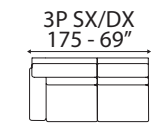

Un divano evergreen arricchito dalla versatilità delle versioni, non ultima la versione letto, che nulla toglie al look del divano.
An evergreen sofa enriched by the versatility of different versions, not least the bed version which doesn't take away from the whole look of the sofa.

Struttura legno e derivati, con cinghie elastiche ad alta resistenza.
Imbottitura seduta, spalliera in poliuretano espanso.
Rivestimento pelli selezionate.
Rivestimento tessuti di alta qualità.
Piedi in legno.
Variante piede in legno (vedi pag. 265).
Cuscini di seduta e spalliera amovibili.
Non sfoderabile.
Caratteristica Materasso in poliuretano nella versione letto.

Opzioni:
- Versioni Letto.
- Materasso in Memory.
- Cuscini ornamentali non inclusi.

Wooden structure and its by-products, with highly-resistant elastic belts.
Padded seat cushion, expanded polyurethane foam backrest.
Selected leather upholstery.
High-quality upholstery fabrics.
Wooden feet.
Wooden legs colour options (see page 265).
Removable seat and back cushions.
Not removable covers.
Polyurethane mattress in the bed version.

Options:
- Bed versions.
- Memory mattress is also available.
- Decorative cushions not included.

PITAGORA

Versioni letto
Bed versions

Materasso disponibile
anche in memory
Memory mattress is
also available

9311

9320/9321

9300

9300

9301/9302

9303

9300

9211

9220/9221

9222

9200

9200

9201/9202

9203

9200

9100

9101/9102

9103

9301/9302

9632/9633

9201/9202

9601/9602

103 - 41\"/>

9632/9633

83 - 33\"/>

9601/9602

9500

46-18\"/>

9600

118 - 46\"/>