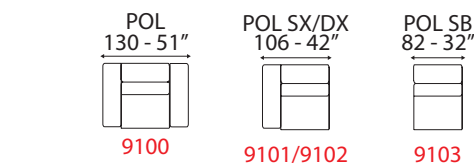

TUCANO

Poggiatesta regolabili
Adjustable headrest

Versioni letto
Bed versions

Materasso disponibile anche in memory
Memory mattress is also available

Meccanismo lift up
Lift up mechanism

Inclusi poggiatesta regolabili con cricchetto a scatto.
Struttura legno e derivati, con cinghie elastiche ad alta resistenza.
Imbottitura seduta, spalliera in poliuretano espanso.
Rivestimento pelli selezionate.
Rivestimento tessuti di alta qualità.
Piedi in PVC effetto legno.
Cuscini di seduta amovibili.
Non sfoderabile.
Materasso in poliuretano nella versione letto.