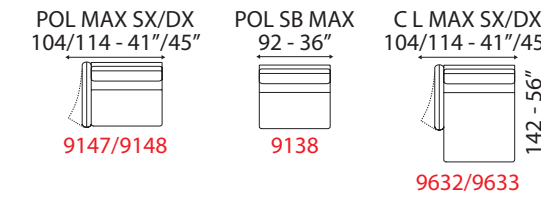

HAREM

Struttura legno e derivati, con cinghie elastiche ad alta resistenza.
Imbottitura seduta, spalliera in poliuretano espanso.
Meccanismo bracciolo regolabile.
Rivestimento tessuti di alta qualità.
Piedi in PVC.
Non sfoderabile.
Materasso in poliuretano nella versione letto.

Wooden structure and its by-products, with highly-resistant elastic belts.
Padded seat cushion, expanded polyurethane foam backrest.
Adjustable armrest mechanism.
High-quality upholstery fabrics.
PVC feet.
Not removable cover.
Polyurethane mattress in the bed version.

Opzioni:
- Materasso in memory.
- Meccanismo Lift up, sistema di ruote a scomparsa: una leva a lato della seduta fa scendere le ruote per facilitare la movimentazione del divano letto, (solo per versioni fisse).
- Cuscini ornamentali non inclusi.

Options:
- Memory mattress is also available.
- Lift up mechanism, retractable wheels system: a lever on the seat cushion side gets the wheels off to facilitate the sofa bed movement, (only for fixed versions).
- Decorative cushions not included.