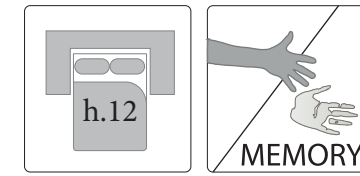

Versioni letto
Bed versions

Materasso disponibile
anche in memory
Memory mattress is
also available