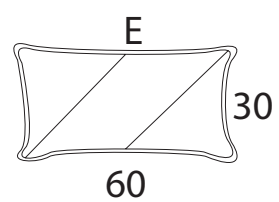

CUSHIONS

Imbottitura cuscini in fiocco.
Staple fiber back cushions.

FINITURE/FINISHING

COLORE FINITURA PIEDI DIVANI
LEG FINISHING COLORS

LEGNO DI FAGGIO
CON FINITURA
COLORE:
NOCE CHIARO

BEECHWOOD
WITH LIGHT
WALNUT COLOUR
FINISHING

LEGNO DI FAGGIO
CON FINITURA
COLORE:WENGÈ

BEECHWOOD
WITH
WENGE COLOUR
FINISHING

LEGNO DI FAGGIO
CON FINITURA
COLORE: CILIEGIO

BEECHWOOD
WITH
CHERRY COLOUR
FINISHING

LEGNO DI FAGGIO
CON FINITURA
COLORE: NOCE
SCURO

BEECHWOOD
WITH DARK
WALNUT COLOUR
FINISHING

METALLO CROMATO
LUCIDO

POLISHED CHROMED
METAL

METALLO FINITURA
COLORE:
TITANIO LUCIDO
TITANIO OPACO

METAL FINISHING
COLOUR:
POLISHED TITANIUM
OPAQUE TITANIUM

METALLO FINITURA
COLORE:
RAME LUCIDO
RAME OPACO

METAL FINISHING
COLOUR:
POLISHED COPPER
OPAQUE COPPER

METALLO FINITURA
COLORE:
OTTONE LUCIDO
OTTONE OPACO

METAL FINISHING
COLOUR:
POLISHED BRASS
OPAQUE BRASS