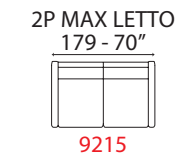

ARGOS

Struttura legno e derivati, con cinghie elastiche ad alta resistenza.
Imbottitura seduta, spalliera in poliuretano espanso.
Rivestimento tessuti di alta qualità.
Sfoderabile.
Materasso in poliuretano nella versione letto.

Opzioni:

- Sistema di ruote a scomparsa: una leva a lato della seduta fa scendere le ruote per facilitare la movimentazione del divano letto.
- Materasso in memory.
- Meccanismo Lift up, sistema di ruote a scomparsa: una leva a lato della seduta fa scendere le ruote per facilitare la movimentazione del divano letto, (solo per versioni fisse).
- Cuscini ornamentali non inclusi.

Wooden structure and its by-products, with highly-resistant elastic belts.
Padded seat cushion, expanded polyurethane foam backrest..
High-quality upholstery fabrics.
Removable.
Polyurethane mattress in the bed version.

Options:

- Retractable wheels system: a lever on the seat cushion side gets the wheels off to facilitate the sofa bed movement.
- Memory mattress is also available.
- Lift up mechanism, retractable wheels system: a lever on the seat cushion side gets the wheels off to facilitate the sofa bed movement, (only for fixed versions).
- Decorative cushions not included.