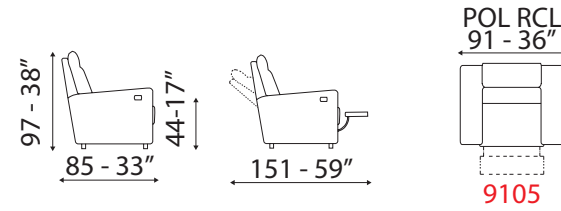

258 MOON

259 POUF

Recliner
Recliner

pulsantiera touch
o telecomando
touch keypad or
remote control

telecomando
wireless
remote control
wireless

STATUS

Struttura in legno e derivati, con cinghie elastiche ad alta resistenza.
Imbottitura in poliuretano espanso.
Rivestimento pelli selezionate.
Rivestimento tessuti di alta qualità.
Piede in PVC.
Cuscino di seduta non amovibile.
Non sfoderabile.