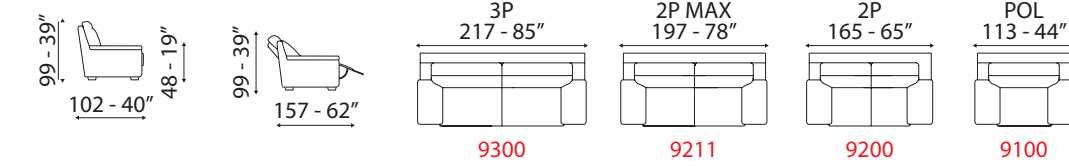

Struttura in legno e derivati, con cinghie elastiche ad alta resistenza.
Imbottitura seduta in poliuretano espanso, spalliera in fiocco.

Rivestimento pelli selezionate.
Rivestimento tessuti di alta qualità.
Piedi in legno con bordatura in metallo.
Variante piede tutto legno.
Cuscini di seduta non amovibile.
Non sfoderabile.

Opzioni:
- Recliner elettrico e manuale con pulsantiera touch, telecomando con filo o wireless.
- Cuscini ornamentali non inclusi.

Wooden structure and its by-products, with highly-resistant elastic belts.
Expanded polyurethane foam padded seat cushion and staple fibre back cushions.
Selected leather upholstery.
High-quality upholstery fabrics.
Wooden feet with metal edging.
Variation: all wooden foot.
Not removable seat cushions.
Not removable covers.

Options:
- Electric and manual recliner mechanism with touch button, wire and wireless remote control.
- Decorative cushions not included.