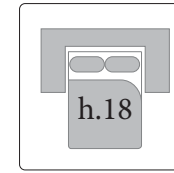

Versioni letto
Bed versions