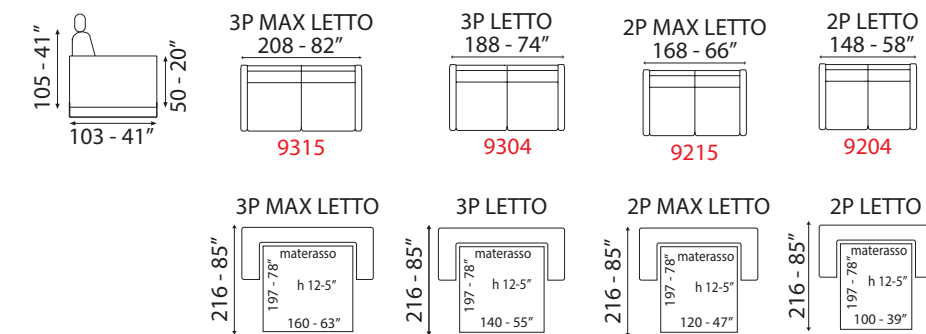

ORIONE

Inclusi poggiatesta fisso.
Struttura legno e derivati, con cinghie elastiche ad alta resistenza.
Imbottitura seduta, spalliera in poliuretano espanso.
Rivestimento tessuti di alta qualità.
Piedi in metallo in finitura lucida.
Sfoderabile.
Materasso in poliuretano nella versione letto.

Opzioni:
- Materasso in memory.
- Cuscini ornamentali non inclusi.

Included fixed headrest.
Wooden structure and its by-products, with highly-resistant elastic belts.
Padded seat cushion, expanded polyurethane foam backrest.
High-quality upholstery fabrics.
Metal feet with polished chromed finishing.
Removable.
Polyurethane mattress in the bed version.

Options:
- Memory mattress is also available.
- Decorative cushions not included.