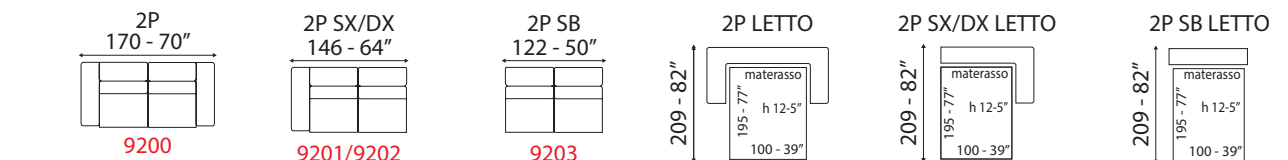

TUCANO

Poggiatesta regolabili
Adjustable headrest

Versioni letto
Bed versions

Materasso disponibile anche in memory
Memory mattress is also available

Meccanismo lift up
Lift up mechanism

Inclusi poggiatesta regolabili con cricchetto a scatto.
Struttura legno e derivati, con cinghie elastiche ad alta resistenza.
Imbottitura seduta, spalliera in poliuretano espanso.
Rivestimento pelli selezionate.
Rivestimento tessuti di alta qualità.
Piedi in PVC effetto legno.
Cuscini di seduta amovibili.
Non sfoderabile.
Materasso in poliuretano nella versione letto.