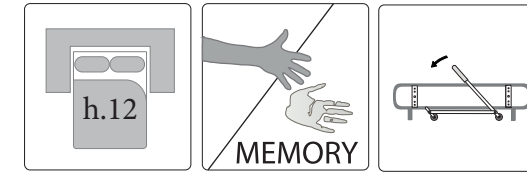

Versioni letto
Bed versions

MEMORY

Materasso disponibile anche in memory
Memory mattress is also available

Meccanismo lift up
Lift up mechanism

CEFALÙ

Struttura legno e derivati, con cinghie elastiche ad alta resistenza.
Imbottitura seduta, spalliera in poliuretano espanso.
Rivestimento tessuti di alta qualità.
Piedi in PVC nero.
Non sfoderabile.
Cuscini di seduta amovibile.
Con letto aperto la parte retrostante della spalliera funge da testata.
Materasso in poliuretano nella versione letto.