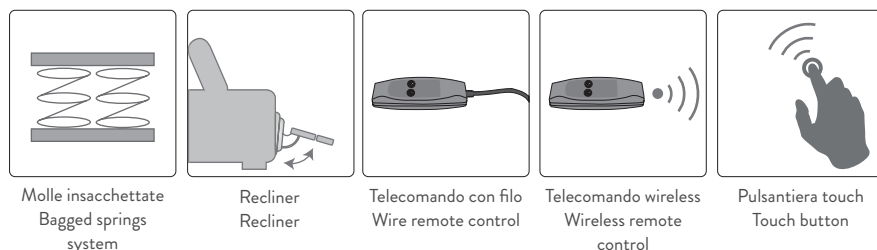

Incluso sistema di molle insacchettate nelle sedute.
Struttura in legno e derivati, con cinghie elastiche ad alta resistenza.
Imbottitura seduta in poliuretano espanso con molle insacchettate singolarmente e spalliere in fiocco.
Rivestimento pelli selezionate.
Rivestimento tessuti di alta qualità.
Piedi in legno con bordino finitura cromata.
Variante piede in legno senza bordino finitura cromata.
Cuscini di seduta non amovibile.
Non sfoderabile.

Opzioni:
- Recliner elettrico e manuale con pulsantiera touch, telecomando con filo o wireless.
- Cuscini ornamentali non inclusi.

Included bagged springs system in the seat cushions.
Wooden structure and its by-products, with highly-resistant elastic belts.
Expanded polyurethane foam padded seat cushion with individually bagged springs and staple fibre back cushions.

Selected leather upholstery.
High-quality upholstery fabrics.
Wooden feet with chromed finishing piping.
Variation: wooden feet without chromed finishing piping.
Not removable seat cushions.
Not removable covers.

Options:
- Electric and manual recliner mechanism with touch button, wire or wireless remote control.
- Decorative cushions not included.