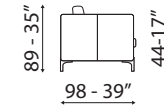

Struttura in legno e derivati, con cinghie elastiche ad alta resistenza.
Imbottitura seduta in poliuretano espanso, spalliera in poliuretano e piuma.
Rivestimento pelli selezionate.
Rivestimento tessuti di alta qualità.
Piedi metallo con finiture cromate lucido.
Cuscini di spalliera amovibile in pelle.
Cuscini di seduta e spalliera amovibili in tessuto.
Parzialmente Sfoderabile in Pelle, completamente sfoderabile in tessuto.

Wooden structure and its by-products, with highly-resistant elastic belts.
Padded seat cushion, expanded polyurethane foam feather backrest.
Selected leather upholstery.
High-quality upholstery fabrics.
Metal feet with polished chromed finishing.
Removable leather back cushions.
Removable fabric seat and back cushions.
Leather version is partially removable, fabric version is totally removable.

1. Opzioni:
2. Cuscini ornamentali non inclusi.
   - Piede metallo con finitura colori RAL.

1. Options:
2. Decorative cushions not included.
   - Metal feet with RAL colours finishing.