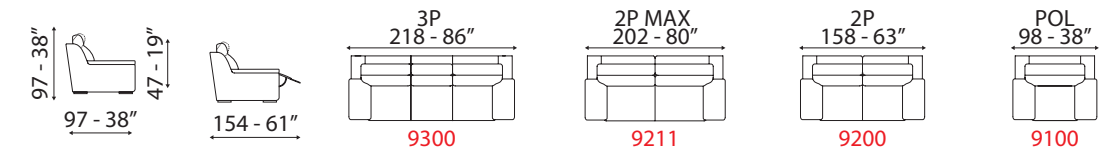

PALMA

Struttura in legno e derivati, con cinghie elastiche ad alta resistenza.
Imbottitura seduta e poggiatesta in poliuretano espanso, spalliera in fiocco.

Rivestimento pelli selezionate.
Rivestimento tessuti di alta qualità.
Piedi in legno.
Cuscini di seduta non amovibile.
Non sfoderabile.

Opzioni:
- Recliner elettrico e manuale pulsantiera touch o telecomando.
- Poggiatesta regolabile solo nella versione recliner.
- Cuscini ornamentali non inclusi.

Wooden structure and its by-products, with highly-resistant elastic belts.
Expanded polyurethane foam padded seat cushion and staple fibre back cushions.

Selected leather upholstery.
High-quality upholstery fabrics.
Wooden feet.
Not removable seat cushions.
Not removable covers.

Options:
- Electric and manual recliner mechanism with touch button, wire or wireless remote control.
- Adjustable headrest only in the recliner version. Only recliner version.
- Decorative cushions not included.