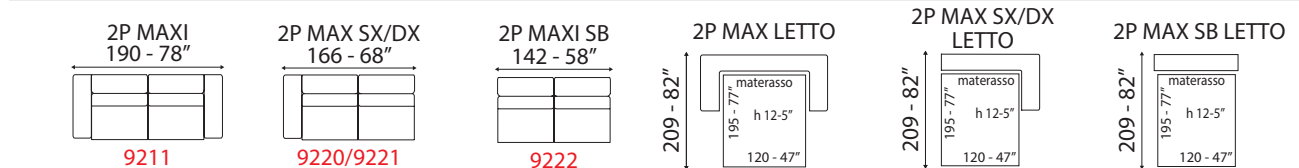

TUCANO

Poggiatesta regolabili
Adjustable headrest

Versioni letto
Bed versions

Materasso disponibile anche in memory
Memory mattress is also available

Meccanismo lift up
Lift up mechanism

Inclusi poggiatesta regolabili con cricchetto a scatto.
Struttura legno e derivati, con cinghie elastiche ad alta resistenza.
Imbottitura seduta, spalliera in poliuretano espanso.
Rivestimento pelli selezionate.
Rivestimento tessuti di alta qualità.
Piedi in PVC effetto legno.
Cuscini di seduta amovibili.
Non sfoderabile.
Materasso in poliuretano nella versione letto.