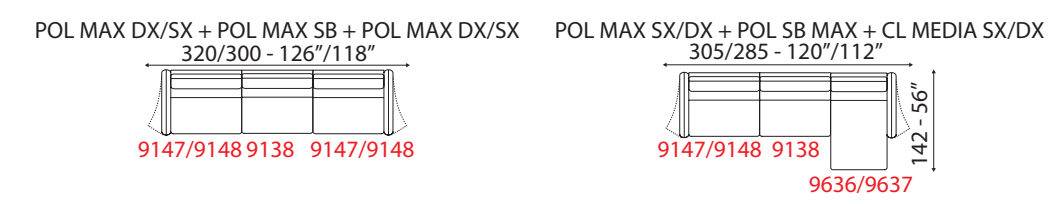

HAREM

Struttura legno e derivati, con cinghie elastiche ad alta resistenza.
Imbottitura seduta, spalliera in poliuretano espanso.
Meccanismo bracciolo regolabile.
Rivestimento tessuti di alta qualità.
Piedi in PVC.
Non sfoderabile.
Materasso in poliuretano nella versione letto.

Wooden structure and its by-products, with highly-resistant elastic belts.
Padded seat cushion, expanded polyurethane foam backrest.
Adjustable armrest mechanism.
High-quality upholstery fabrics.
PVC feet.
Not removable cover.
Polyurethane mattress in the bed version.

Opzioni:
- Materasso in memory.
- Meccanismo Lift up, sistema di ruote a scomparsa: una leva a lato della seduta fa scendere le ruote per facilitare la movimentazione del divano letto, (solo per versioni fisse).
- Cuscini ornamentali non inclusi.

Options:
- Memory mattress is also available.
- Lift up mechanism, retractable wheels system: a lever on the seat cushion side gets the wheels off to facilitate the sofa bed movement, (only for fixed versions).
- Decorative cushions not included.