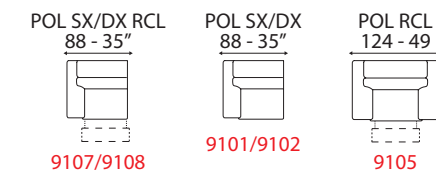

composizione angolare - L 307 cm x P 221 cm x H 105 cm
corner composition - W 121" x D 99" x H 41"

RENÉ

Una proposta moderna di recliner dotato di meccanismo manuale o elettrico e poggiatesta con meccanismo a cricchetto.
It's a modern proposal of a manual or electric recliner mechanism and adjustable ratchet headrest.