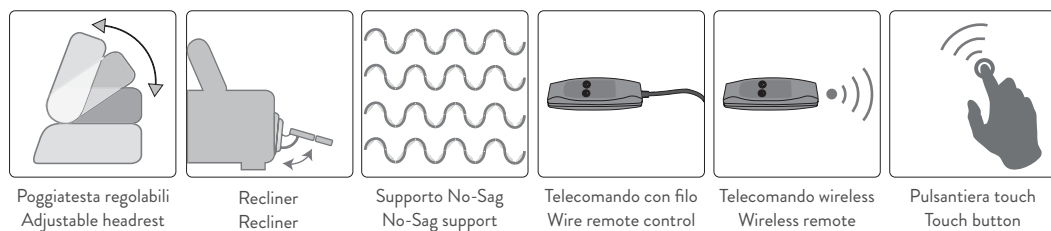

DAKOTA

DAKOTA

versione 3 posti SX RCL con chaiselongue max DX - L 297 cm x P 166 cm x H 103 cm
3 seater sofa version 1 arm LH RCL with chaiselongue max 1 arm RH - W 117" x D 65" x H 41"

DAKOTA

Splendida sintesi tra confort e design con il supporto di molle no-sag e la presenza del movimento recliner sulle sedute e sulla spalliera. It's a fantastic combination between comfort and design thanks to No-Sag springs and the recliner mechanism of seat and back cushions.

Inclusi poggiatesta regolabili con cricchetto a scatto. Struttura legno e derivati, con no-sag molle. Imbottitura seduta, spalliera in poliuretano espanso. Rivestimento pelli selezionate. Rivestimento tessuti di alta qualità. Piedi in legno con bordatura in metallo. Variante piede in legno (vedi pag. 265). Cuscini di seduta non amovibile. Non sfoderabile.