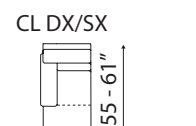

83 - 33\"/>

9601/9602