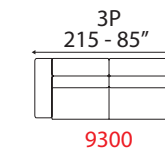

MERANO

Poggiatesta regolabili
Adjustable headrest

Recliner elettrico
Electric recliner

Versioni letto
Bed versions

MATERASSO
MEMORY

Materasso disponibile anche in memory
Memory mattress is also available

Inclusi poggiatesta regolabili con cricchetto a scatto.
Struttura legno e derivati, con cinghie elastiche ad alta resistenza.
Imbottitura seduta, spalliera in poliuretano espanso.
Rivestimento pelli selezionate.
Rivestimento tessuti di alta qualità.
Piedi in legno.
Cuscini di seduta non amovibili.
Non sfoderabile.
Materasso in poliuretano nella versione letto.