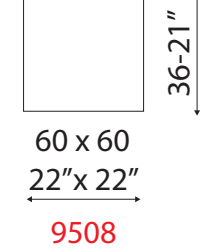

POUF MAX MIGNON QUADRO