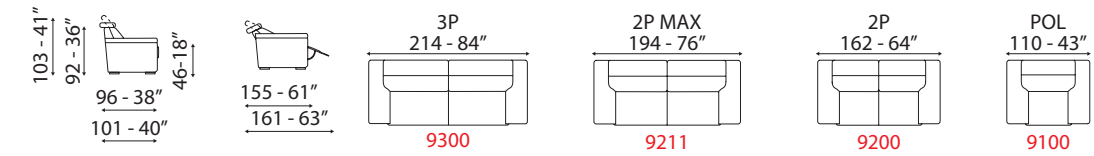

DAKOTA

DAKOTA

versione 3 posti SX RCL con chaiselongue max DX - L 297 cm x P 166 cm x H 103 cm
3 seater sofa version 1 arm LH RCL with chaiselongue max 1 arm RH - W 117" x D 65" x H 41"

DAKOTA

Splendida sintesi tra confort e design con il supporto di molle no-sag e la presenza del movimento recliner sulle sedute e sulla spalliera. It's a fantastic combination between comfort and design thanks to No-Sag springs and the recliner mechanism of seat and back cushions.