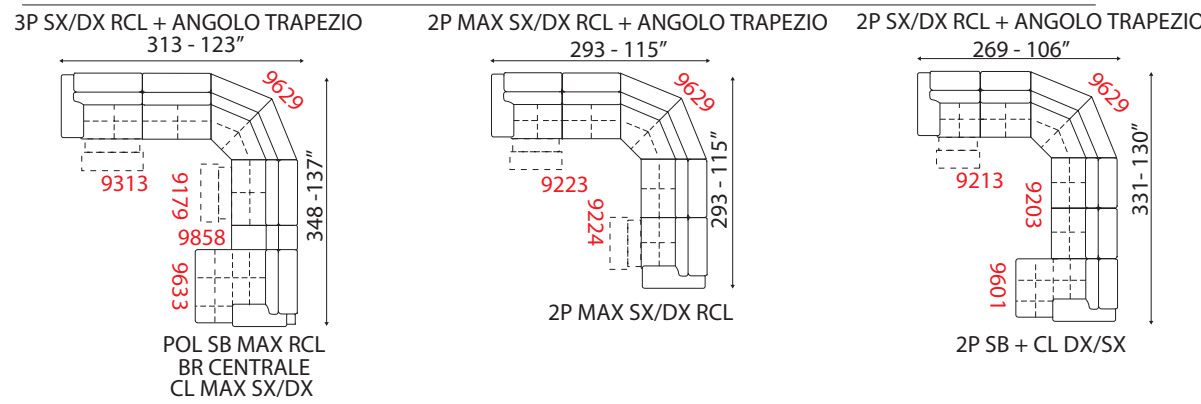

MATTEO

Movimento recliner sulle sedute e nel poggiatesta.
Seat cushions and headrest are provided with a recliner mechanism.

Vano portaoggetti tra le sedute per non rinunciare alla praticità.
The armrest box between the seats is very practical.

Poggiatesta regolabili
Adjustable headrest

Recliner
Recliner

Telecomando con filo
Wire remote control

Telecomando wireless
Wireless remote control

Pulsantiera touch
Touch button

Opzionale tablet
Optional tablet

Sistema sound
Sound system

Bracciolo frigo
Armrest with fridge

Inclusi poggiatesta regolabili con cricchetto a scatto.
Struttura legno e derivati, con cinghie elastiche ad alta resistenza.
Imbottitura seduta, spalliera in poliuretano espanso.
Rivestimento pelli selezionate.
Rivestimento tessuti di alta qualità.
Piedi in legno con bordatura in metallo.
Cuscini di seduta non amovibile.
Non sfoderabile.

Opzioni:
- Recliner elettrico e manuale.
- Cuscini ornamentali non inclusi.
- Sistema Sound 2.1 e/o Smart Sound montati sui braccioli o angolo.
(con tablet opzionale).
- Supporto piantana tablet non incluso.
- Braccio con frigo

Included adjustable ratchet headrests.
Wooden structure and its by-products, with highly-resistant elastic belts.
Padded seat cushion, expanded polyurethane foam backrest.
Selected leather upholstery.
High-quality upholstery fabrics.
Wooden feet with metal edging.
Not removable seat cushions.
Not removable covers.

Options:
- Electric and manual recliner mechanism.
- Decorative cushions not included.
- Sound system 2.1 and / or Smart Sound installed on the armrests or on the corner. (with optional tablet).
- Tablet support base is not included.
- Armrest with fridge