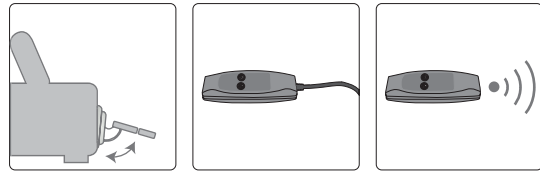

258 MOON

259 POUF

Recliner
Recliner

pulsantiera touch
o telecomando
touch keypad or
remote control

telecomando
wireless
remote control
wireless

STATUS

Struttura in legno e derivati, con cinghie elastiche ad alta resistenza.
Imbottitura in poliuretano espanso.
Rivestimento pelli selezionate.
Rivestimento tessuti di alta qualità.
Piede in PVC.
Cuscino di seduta non amovibile.
Non sfoderabile.