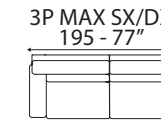

Un divano evergreen arricchito dalla versatilità delle versioni, non ultima la versione letto, che nulla toglie al look del divano.
An evergreen sofa enriched by the versatility of different versions, not least the bed version which doesn't take away from the whole look of the sofa.

Struttura legno e derivati, con cinghie elastiche ad alta resistenza.
Imbottitura seduta, spalliera in poliuretano espanso.
Rivestimento pelli selezionate.
Rivestimento tessuti di alta qualità.
Piedi in legno.
Variante piede in legno (vedi pag. 265).
Cuscini di seduta e spalliera amovibili.
Non sfoderabile.
Caratteristica Materasso in poliuretano nella versione letto.

Opzioni:
- Versioni Letto.
- Materasso in Memory.
- Cuscini ornamentali non inclusi.

Wooden structure and its by-products, with highly-resistant elastic belts.
Padded seat cushion, expanded polyurethane foam backrest.
Selected leather upholstery.
High-quality upholstery fabrics.
Wooden feet.
Wooden legs colour options (see page 265).
Removable seat and back cushions.
Not removable covers.
Polyurethane mattress in the bed version.

Options:
- Bed versions.
- Memory mattress is also available.
- Decorative cushions not included.

PITAGORA

Versioni letto
Bed versions

Materasso disponibile
anche in memory
Memory mattress is
also available

9311

9320/9321

9300

9300

9301/9302

9303

9300

9211

9220/9221

9222

9200

9200

9201/9202

9203

9200

9100

9101/9102

9103

9301/9302

9632/9633

9201/9202

9601/9602

103 - 41\"/>

9632/9633

83 - 33\"/>

9601/9602

9500

46-18\"/>

9600

118 - 46\"/>