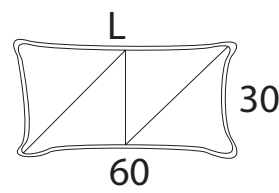

CUSHIONS

Imbottitura cuscini in fiocco.
Staple fiber back cushions.

FINITURE/FINISHING

COLORE FINITURA PIEDI DIVANI
LEG FINISHING COLORS

LEGNO DI FAGGIO
CON FINITURA
COLORE:
NOCE CHIARO

BEECHWOOD
WITH LIGHT
WALNUT COLOUR
FINISHING

LEGNO DI FAGGIO
CON FINITURA
COLORE:WENGÈ

BEECHWOOD
WITH
WENGE COLOUR
FINISHING

LEGNO DI FAGGIO
CON FINITURA
COLORE: CILIEGIO

BEECHWOOD
WITH
CHERRY COLOUR
FINISHING

LEGNO DI FAGGIO
CON FINITURA
COLORE: NOCE
SCURO

BEECHWOOD
WITH DARK
WALNUT COLOUR
FINISHING

METALLO CROMATO
LUCIDO

POLISHED CHROMED
METAL

METALLO FINITURA
COLORE:
TITANIO LUCIDO
TITANIO OPACO

METAL FINISHING
COLOUR:
POLISHED TITANIUM
OPAQUE TITANIUM

METALLO FINITURA
COLORE:
RAME LUCIDO
RAME OPACO

METAL FINISHING
COLOUR:
POLISHED COPPER
OPAQUE COPPER

METALLO FINITURA
COLORE:
OTTONE LUCIDO
OTTONE OPACO

METAL FINISHING
COLOUR:
POLISHED BRASS
OPAQUE BRASS