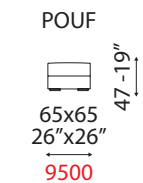

PALMA

Struttura in legno e derivati, con cinghie elastiche ad alta resistenza.
Imbottitura seduta e poggiatesta in poliuretano espanso, spalliera in fiocco.

Rivestimento pelli selezionate.
Rivestimento tessuti di alta qualità.
Piedi in legno.
Cuscini di seduta non amovibile.
Non sfoderabile.

Opzioni:
- Recliner elettrico e manuale pulsantiera touch o telecomando.
- Poggiatesta regolabile solo nella versione recliner.
- Cuscini ornamentali non inclusi.

Wooden structure and its by-products, with highly-resistant elastic belts.
Expanded polyurethane foam padded seat cushion and staple fibre back cushions.

Selected leather upholstery.
High-quality upholstery fabrics.
Wooden feet.
Not removable seat cushions.
Not removable covers.

Options:
- Electric and manual recliner mechanism with touch button, wire or wireless remote control.
- Adjustable headrest only in the recliner version. Only recliner version.
- Decorative cushions not included.