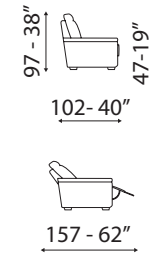

La discrezione della pulsantiera che comanda elettricamente lo schienale e la seduta si integra senza compromettere il design del bracciolo.
The hidden button on the armrest side activates backrest and seat movement: armrest design is always guaranteed.

Il caratteristico pouf amovibile a mezza luna che abbina confort a design senza compromettere gli ingombri.
Its removable half moon pouffe combines comfort and design in a small space.

Struttura legno e derivati, con no-sag molle.
Imbottitura seduta in poliuretano espanso, spalliera in fiocco.

Rivestimento pelli selezionate.
Rivestimento tessuti di alta qualità.
Piedi in PVC nero.
Cuscini di seduta non amovibile.
Non sfoderabile.

Opzioni:
- Versioni Letto. Rete 3 Pieghe.
- Materasso in memory.
- Recliner elettrico e manuale con pulsantiera touch, telecomando con filo o wireless.
- Cuscini ornamentali non inclusi.

Wooden structure and its by-products, no-sag springs.
Expanded polyurethane foam padded seat cushion and staple fibre back cushions..

Selected leather upholstery.
High-quality upholstery fabrics.
PVC black feet.
Not removable seat cushions.
Not removable covers.

Options:
- Bed versions. 3 fold mattress support.
- Memory mattress is also available.
- Electric and manual recliner mechanism with touch button, wire or wireless remote control.
- Decorative cushions not included.

TROPEA