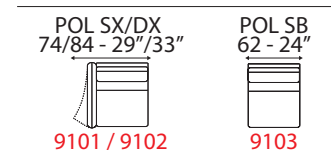

HAREM

Struttura legno e derivati, con cinghie elastiche ad alta resistenza.
Imbottitura seduta, spalliera in poliuretano espanso.
Meccanismo bracciolo regolabile.
Rivestimento tessuti di alta qualità.
Piedi in PVC.
Non sfoderabile.
Materasso in poliuretano nella versione letto.

Wooden structure and its by-products, with highly-resistant elastic belts.
Padded seat cushion, expanded polyurethane foam backrest.
Adjustable armrest mechanism.
High-quality upholstery fabrics.
PVC feet.
Not removable cover.
Polyurethane mattress in the bed version.

Opzioni:
- Materasso in memory.
- Meccanismo Lift up, sistema di ruote a scomparsa: una leva a lato della seduta fa scendere le ruote per facilitare la movimentazione del divano letto, (solo per versioni fisse).
- Cuscini ornamentali non inclusi.

Options:
- Memory mattress is also available.
- Lift up mechanism, retractable wheels system: a lever on the seat cushion side gets the wheels off to facilitate the sofa bed movement, (only for fixed versions).
- Decorative cushions not included.