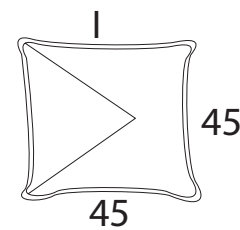

CUSHIONS

Imbottitura cuscini in fiocco.
Staple fiber back cushions.

FINITURE/FINISHING

COLORE FINITURA PIEDI DIVANI
LEG FINISHING COLORS

LEGNO DI FAGGIO
CON FINITURA
COLORE:
NOCE CHIARO

BEECHWOOD
WITH LIGHT
WALNUT COLOUR
FINISHING

LEGNO DI FAGGIO
CON FINITURA
COLORE:WENGÈ

BEECHWOOD
WITH
WENGE COLOUR
FINISHING

LEGNO DI FAGGIO
CON FINITURA
COLORE: CILIEGIO

BEECHWOOD
WITH
CHERRY COLOUR
FINISHING

LEGNO DI FAGGIO
CON FINITURA
COLORE: NOCE
SCURO

BEECHWOOD
WITH DARK
WALNUT COLOUR
FINISHING

METALLO CROMATO
LUCIDO

POLISHED CHROMED
METAL

METALLO FINITURA
COLORE:
TITANIO LUCIDO
TITANIO OPACO

METAL FINISHING
COLOUR:
POLISHED TITANIUM
OPAQUE TITANIUM

METALLO FINITURA
COLORE:
RAME LUCIDO
RAME OPACO

METAL FINISHING
COLOUR:
POLISHED COPPER
OPAQUE COPPER

METALLO FINITURA
COLORE:
OTTONE LUCIDO
OTTONE OPACO

METAL FINISHING
COLOUR:
POLISHED BRASS
OPAQUE BRASS