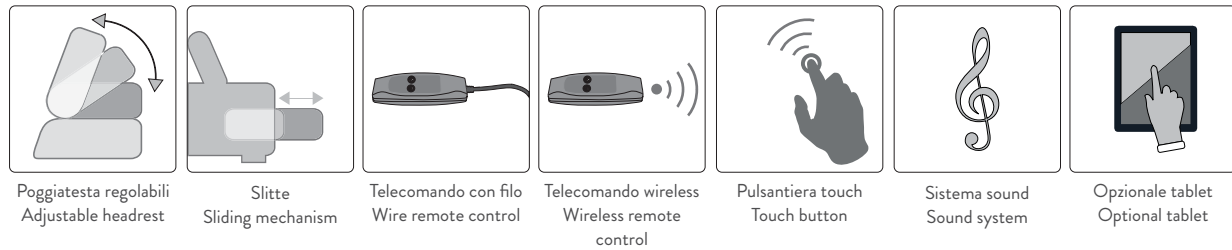

ROMA

versione 2 posti max DX 2 RCL con chaiselongue max SX - L 275 cm x P 160 cm x H 95 cm
2 seater sofa version max 1 arm RH 2 RCL with 1 arm LH chaiselongue max - W 108" x D 63" x H 37"

ROMA

Seduta con slitta manuale o elettrica per rendere più confortevole la lettura.
The seat cushion is provided with a manual or electric sliding mechanism to make reading more comfortable.

Poggiatesta con meccanismo a cricchetto regolabile in altezza.
The headrest is provided with a ratchet height adjustment.

Inclusi poggiatesta regolabili con cricchetto a scatto.
Struttura legno e derivati, con cinghie elastiche ad alta resistenza.
Imbottitura seduta, spalliera in poliuretano espanso.
Rivestimento pelli selezionate.
Rivestimento tessuti di alta qualità con cuciture normali.
Piedi in legno con bordino finitura cromata.
Variante piede in legno (vedi pag. 265).
Cuscini di seduta non amovibile.
Non sfoderabile.