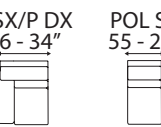

Un divano evergreen arricchito dalla versatilità delle versioni, non ultima la versione letto, che nulla toglie al look del divano.
An evergreen sofa enriched by the versatility of different versions, not least the bed version which doesn't take away from the whole look of the sofa.

Struttura legno e derivati, con cinghie elastiche ad alta resistenza.
Imbottitura seduta, spalliera in poliuretano espanso.
Rivestimento pelli selezionate.
Rivestimento tessuti di alta qualità.
Piedi in legno.
Variante piede in legno (vedi pag. 265).
Cuscini di seduta e spalliera amovibili.
Non sfoderabile.
Caratteristica Materasso in poliuretano nella versione letto.

Opzioni:
- Versioni Letto.
- Materasso in Memory.
- Cuscini ornamentali non inclusi.

Wooden structure and its by-products, with highly-resistant elastic belts.
Padded seat cushion, expanded polyurethane foam backrest.
Selected leather upholstery.
High-quality upholstery fabrics.
Wooden feet.
Wooden legs colour options (see page 265).
Removable seat and back cushions.
Not removable covers.
Polyurethane mattress in the bed version.

Options:
- Bed versions.
- Memory mattress is also available.
- Decorative cushions not included.

PITAGORA

Versioni letto
Bed versions

Materasso disponibile
anche in memory
Memory mattress is
also available

9311

9320/9321

9300

9300

9301/9302

9303

9300

9211

9220/9221

9222

9200

9200

9201/9202

9203

9200

9100

9101/9102

9103

9301/9302

9632/9633

9201/9202

9601/9602

103 - 41\"/>

9632/9633

83 - 33\"/>

9601/9602

9500

46-18\"/>

9600

118 - 46\"/>