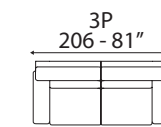

Un divano evergreen arricchito dalla versatilità delle versioni, non ultima la versione letto, che nulla toglie al look del divano.
An evergreen sofa enriched by the versatility of different versions, not least the bed version which doesn't take away from the whole look of the sofa.

Struttura legno e derivati, con cinghie elastiche ad alta resistenza.
Imbottitura seduta, spalliera in poliuretano espanso.
Rivestimento pelli selezionate.
Rivestimento tessuti di alta qualità.
Piedi in legno.
Variante piede in legno (vedi pag. 265).
Cuscini di seduta e spalliera amovibili.
Non sfoderabile.
Caratteristica Materasso in poliuretano nella versione letto.

Opzioni:
- Versioni Letto.
- Materasso in Memory.
- Cuscini ornamentali non inclusi.

Wooden structure and its by-products, with highly-resistant elastic belts.
Padded seat cushion, expanded polyurethane foam backrest.
Selected leather upholstery.
High-quality upholstery fabrics.
Wooden feet.
Wooden legs colour options (see page 265).
Removable seat and back cushions.
Not removable covers.
Polyurethane mattress in the bed version.

Options:
- Bed versions.
- Memory mattress is also available.
- Decorative cushions not included.

PITAGORA

Versioni letto
Bed versions

Materasso disponibile
anche in memory
Memory mattress is
also available

9311

9320/9321

9300

9300

9301/9302

9303

9300

9211

9220/9221

9222

9200

9200

9201/9202

9203

9200

9100

9101/9102

9103

9301/9302

9632/9633

9201/9202

9601/9602

103 - 41\"/>

9632/9633

83 - 33\"/>

9601/9602

9500

46-18\"/>

9600

118 - 46\"/>