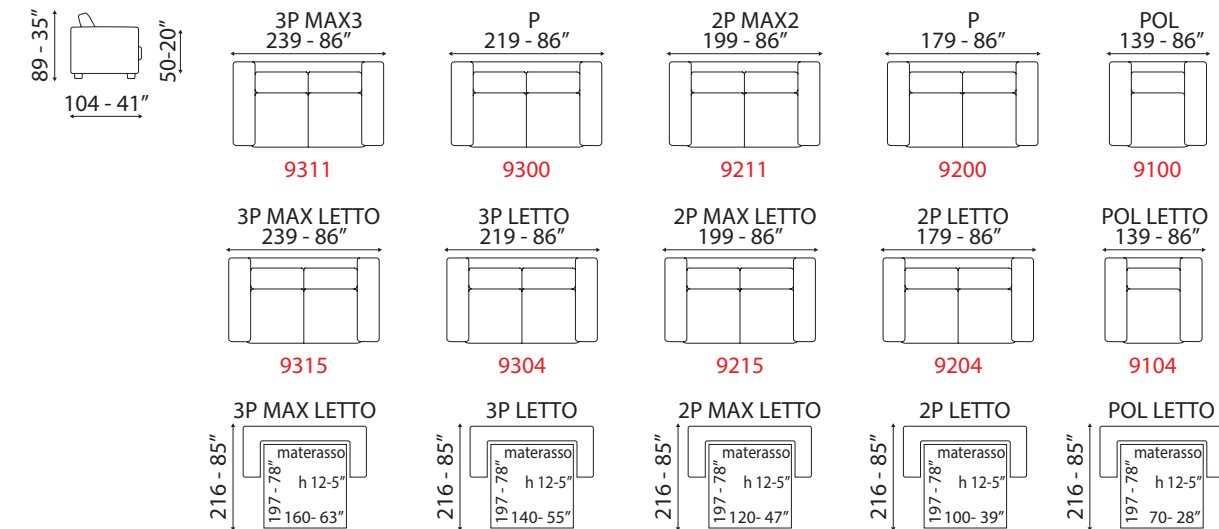

WINCHESTER

Struttura legno e derivati, con cinghie elastiche ad alta resistenza.
Imbottitura seduta, spalliera in poliuretano espanso.
Rivestimento tessuti di alta qualità con cuciture normali.
Piedi in PVC.
Cuscini di seduta amovibile.
Sfoderabile.
Materasso in poliuretano nella versione letto.

Opzioni:
- Meccanismo Lift up, sistema di ruote a scomparsa: una leva a lato della seduta fa scendere le ruote per facilitare la movimentazione del divano letto, (solo per versioni fisse).
- Materasso Ergolatex.
- Materasso in memory.
- Materasso h.18cm.
- Non producibile con tutte le tipologie di tessuti (vedi listino).
- Cuscini ornamentali non inclusi.

Wooden structure and its by-products, with highly-resistant elastic belts.
Padded seat cushion, expanded polyurethane foam backrest.
High-quality upholstery fabrics.
PVC feet.
Not removable seat cushions.
Removable.
Polyurethane mattress in the bed version.

Options:
- Lift up mechanism, retractable wheels system: a lever on the seat cushion side gets the wheels off to facilitate the sofa bed movement, (only for fixed versions).
- Ergo Latex mattress.
- Memory mattress is also available.
- Mattress h.7".
- It cannot be produced in all types of fabric (see the price list).
- Decorative cushions not included.