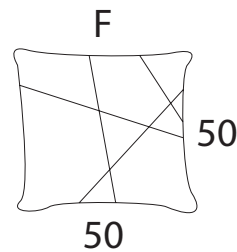

CUSHIONS

Imbottitura cuscini in fiocco.
Staple fiber back cushions.

FINITURE/FINISHING

COLORE FINITURA PIEDI DIVANI
LEG FINISHING COLORS

LEGNO DI FAGGIO
CON FINITURA
COLORE:
NOCE CHIARO

BEECHWOOD
WITH LIGHT
WALNUT COLOUR
FINISHING

LEGNO DI FAGGIO
CON FINITURA
COLORE:WENGÈ

BEECHWOOD
WITH
WENGE COLOUR
FINISHING

LEGNO DI FAGGIO
CON FINITURA
COLORE: CILIEGIO

BEECHWOOD
WITH
CHERRY COLOUR
FINISHING

LEGNO DI FAGGIO
CON FINITURA
COLORE: NOCE
SCURO

BEECHWOOD
WITH DARK
WALNUT COLOUR
FINISHING

METALLO CROMATO
LUCIDO

POLISHED CHROMED
METAL

METALLO FINITURA
COLORE:
TITANIO LUCIDO
TITANIO OPACO

METAL FINISHING
COLOUR:
POLISHED TITANIUM
OPAQUE TITANIUM

METALLO FINITURA
COLORE:
RAME LUCIDO
RAME OPACO

METAL FINISHING
COLOUR:
POLISHED COPPER
OPAQUE COPPER

METALLO FINITURA
COLORE:
OTTONE LUCIDO
OTTONE OPACO

METAL FINISHING
COLOUR:
POLISHED BRASS
OPAQUE BRASS