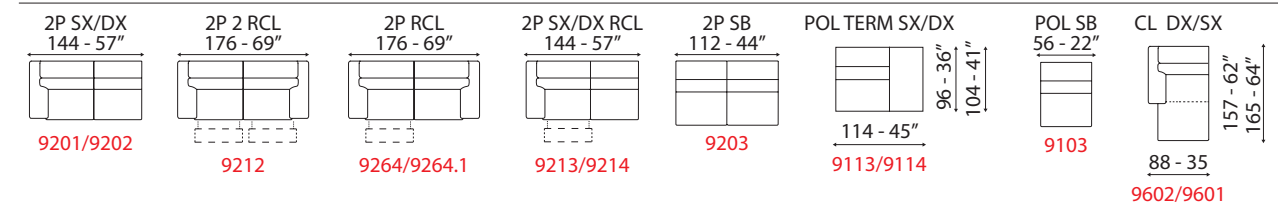

composizione angolare - L 307 cm x P 221 cm x H 105 cm
corner composition - W 121" x D 99" x H 41"

RENÉ

Una proposta moderna di recliner dotato di meccanismo manuale o elettrico e poggiatesta con meccanismo a cricchetto.
It's a modern proposal of a manual or electric recliner mechanism and adjustable ratchet headrest.