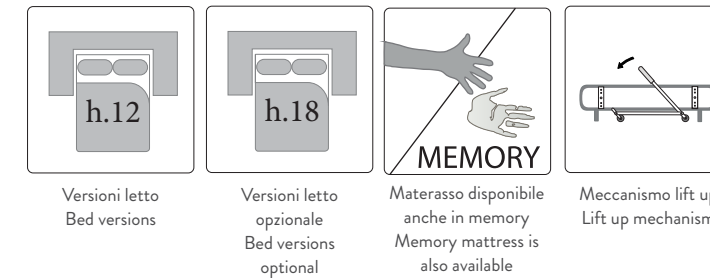

Con un semplice e leggero movimento ecco proporsi la rete a due pieghe elettrosaldata corredata da un confortevolissimo materasso in poliuretano espanso ottenendo un letto matrimoniale che non ha nulla a che invidiare un normale letto.
By a simple movement you can open the bi-fold welded mattress support with a comfortable expanded polyurethane foam mattress to obtain a normal double bed.