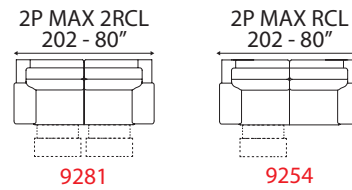

PALMA

Struttura in legno e derivati, con cinghie elastiche ad alta resistenza.
Imbottitura seduta e poggiatesta in poliuretano espanso, spalliera in fiocco.

Rivestimento pelli selezionate.
Rivestimento tessuti di alta qualità.
Piedi in legno.
Cuscini di seduta non amovibile.
Non sfoderabile.

Opzioni:
- Recliner elettrico e manuale pulsantiera touch o telecomando.
- Poggiatesta regolabile solo nella versione recliner.
- Cuscini ornamentali non inclusi.

Wooden structure and its by-products, with highly-resistant elastic belts.
Expanded polyurethane foam padded seat cushion and staple fibre back cushions.

Selected leather upholstery.
High-quality upholstery fabrics.
Wooden feet.
Not removable seat cushions.
Not removable covers.

Options:
- Electric and manual recliner mechanism with touch button, wire or wireless remote control.
- Adjustable headrest only in the recliner version. Only recliner version.
- Decorative cushions not included.