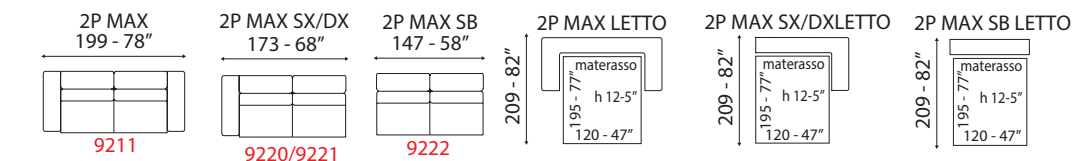

Pratico ed elegante. La rete a due pieghe e la chaiselongue contenitore con i poggiatesta regolabili lo rendono estremamente trasversale, i braccioli possono essere cambiati sia nelle dimensioni che nella forma.
It's a practical and elegant sofa with double folding mattress support and box chaiselongue. Its adjustable headrests make this sofa extremely transversal. It is possible to change the dimensions and the shape of the arms.

Realizzabile anche in tessuto completamente sfoderabile.
It is also available a completely removable fabric version.

Poggiatesta regolabili
Adjustable headrest
Box contenitore
Storage box
Versioni letto
Bed versions
Materasso disponibile anche in memory
Memory mattress is also available
Meccanismo lift up
Lift up mechanism

JET

Dimensioni dei disegni riferite al braccio largo.
Large arm drawing dimensions

Braccio largo
27 cm
Large arm
11"

Braccio tondo
15 cm
Rounded arm
6"

Braccio stretto
17 cm
Narrow arm
8"

Braccio sottile
12 cm
Thin arm
5"

Braccio slim
5 cm
Slim arm
2"

Inclusi poggiatesta regolabili con cricchetto a scatto.
Struttura legno e derivati, con cinghie elastiche ad alta resistenza.
Imbottitura seduta, spalliera in poliuretano espanso.
Rivestimento pelli selezionate.
Rivestimento tessuti di alta qualità.
Piedi in legno (vedi pag. 265).
Cuscini di seduta amovibili.
Parzialmente sfoderabile in pelle completamente sfoderabile in tessuto.

Materasso in poliuretano nella versione letto.

1. Opzioni:
2. Versioni Letto.
   - Box contenitore nella versione chaiselongue.
   - Materasso in memory.
   - Meccanismo Lift up, sistema di ruote a scomparsa: una leva a lato della seduta fa scendere le ruote per facilitare la movimentazione del divano letto, (solo per versioni fisse).
   - Cuscini ornamentali non inclusi.