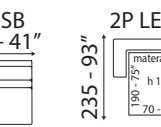

Un divano evergreen arricchito dalla versatilità delle versioni, non ultima la versione letto, che nulla toglie al look del divano.
An evergreen sofa enriched by the versatility of different versions, not least the bed version which doesn't take away from the whole look of the sofa.

Struttura legno e derivati, con cinghie elastiche ad alta resistenza.
Imbottitura seduta, spalliera in poliuretano espanso.
Rivestimento pelli selezionate.
Rivestimento tessuti di alta qualità.
Piedi in legno.
Variante piede in legno (vedi pag. 265).
Cuscini di seduta e spalliera amovibili.
Non sfoderabile.
Caratteristica Materasso in poliuretano nella versione letto.

Opzioni:
- Versioni Letto.
- Materasso in Memory.
- Cuscini ornamentali non inclusi.

Wooden structure and its by-products, with highly-resistant elastic belts.
Padded seat cushion, expanded polyurethane foam backrest.
Selected leather upholstery.
High-quality upholstery fabrics.
Wooden feet.
Wooden legs colour options (see page 265).
Removable seat and back cushions.
Not removable covers.
Polyurethane mattress in the bed version.

Options:
- Bed versions.
- Memory mattress is also available.
- Decorative cushions not included.

PITAGORA

Versioni letto
Bed versions

Materasso disponibile
anche in memory
Memory mattress is
also available

9311

9320/9321

9300

9300

9301/9302

9303

9300

9211

9220/9221

9222

9200

9200

9201/9202

9203

9200

9100

9101/9102

9103

9301/9302

9632/9633

9201/9202

9601/9602

103 - 41\"/>

9632/9633

83 - 33\"/>

9601/9602

9500

46-18\"/>

9600

118 - 46\"/>