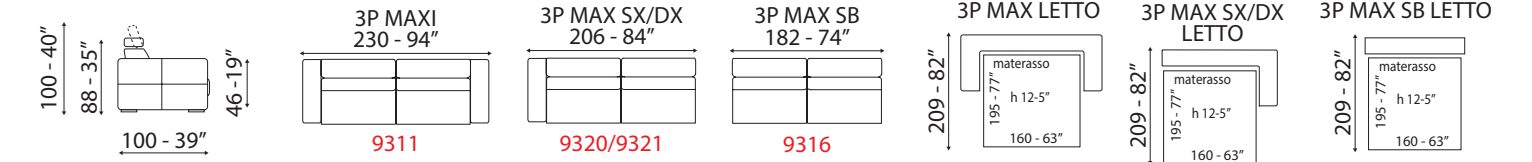

TUCANO

Poggiatesta regolabili
Adjustable headrest

Versioni letto
Bed versions

Materasso disponibile anche in memory
Memory mattress is also available

Meccanismo lift up
Lift up mechanism

Inclusi poggiatesta regolabili con cricchetto a scatto.
Struttura legno e derivati, con cinghie elastiche ad alta resistenza.
Imbottitura seduta, spalliera in poliuretano espanso.
Rivestimento pelli selezionate.
Rivestimento tessuti di alta qualità.
Piedi in PVC effetto legno.
Cuscini di seduta amovibili.
Non sfoderabile.
Materasso in poliuretano nella versione letto.