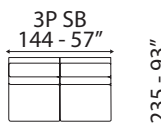

Un divano evergreen arricchito dalla versatilità delle versioni, non ultima la versione letto, che nulla toglie al look del divano.
An evergreen sofa enriched by the versatility of different versions, not least the bed version which doesn't take away from the whole look of the sofa.

Struttura legno e derivati, con cinghie elastiche ad alta resistenza.
Imbottitura seduta, spalliera in poliuretano espanso.
Rivestimento pelli selezionate.
Rivestimento tessuti di alta qualità.
Piedi in legno.
Variante piede in legno (vedi pag. 265).
Cuscini di seduta e spalliera amovibili.
Non sfoderabile.
Caratteristica Materasso in poliuretano nella versione letto.

Opzioni:
- Versioni Letto.
- Materasso in Memory.
- Cuscini ornamentali non inclusi.

Wooden structure and its by-products, with highly-resistant elastic belts.
Padded seat cushion, expanded polyurethane foam backrest.
Selected leather upholstery.
High-quality upholstery fabrics.
Wooden feet.
Wooden legs colour options (see page 265).
Removable seat and back cushions.
Not removable covers.
Polyurethane mattress in the bed version.

Options:
- Bed versions.
- Memory mattress is also available.
- Decorative cushions not included.

PITAGORA

Versioni letto
Bed versions

Materasso disponibile
anche in memory
Memory mattress is
also available

9311

9320/9321

9300

9300

9301/9302

9303

9300

9211

9220/9221

9222

9200

9200

9201/9202

9203

9200

9100

9101/9102

9103

9301/9302

9632/9633

9201/9202

9601/9602

103 - 41\"/>

9632/9633

83 - 33\"/>

9601/9602

9500

46-18\"/>

9600

118 - 46\"/>