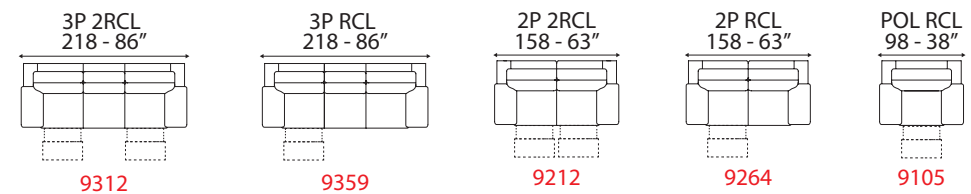

PALMA

Struttura in legno e derivati, con cinghie elastiche ad alta resistenza.
Imbottitura seduta e poggiatesta in poliuretano espanso, spalliera in fiocco.

Rivestimento pelli selezionate.
Rivestimento tessuti di alta qualità.
Piedi in legno.
Cuscini di seduta non amovibile.
Non sfoderabile.

Opzioni:
- Recliner elettrico e manuale pulsantiera touch o telecomando.
- Poggiatesta regolabile solo nella versione recliner.
- Cuscini ornamentali non inclusi.

Wooden structure and its by-products, with highly-resistant elastic belts.
Expanded polyurethane foam padded seat cushion and staple fibre back cushions.

Selected leather upholstery.
High-quality upholstery fabrics.
Wooden feet.
Not removable seat cushions.
Not removable covers.

Options:
- Electric and manual recliner mechanism with touch button, wire or wireless remote control.
- Adjustable headrest only in the recliner version. Only recliner version.
- Decorative cushions not included.