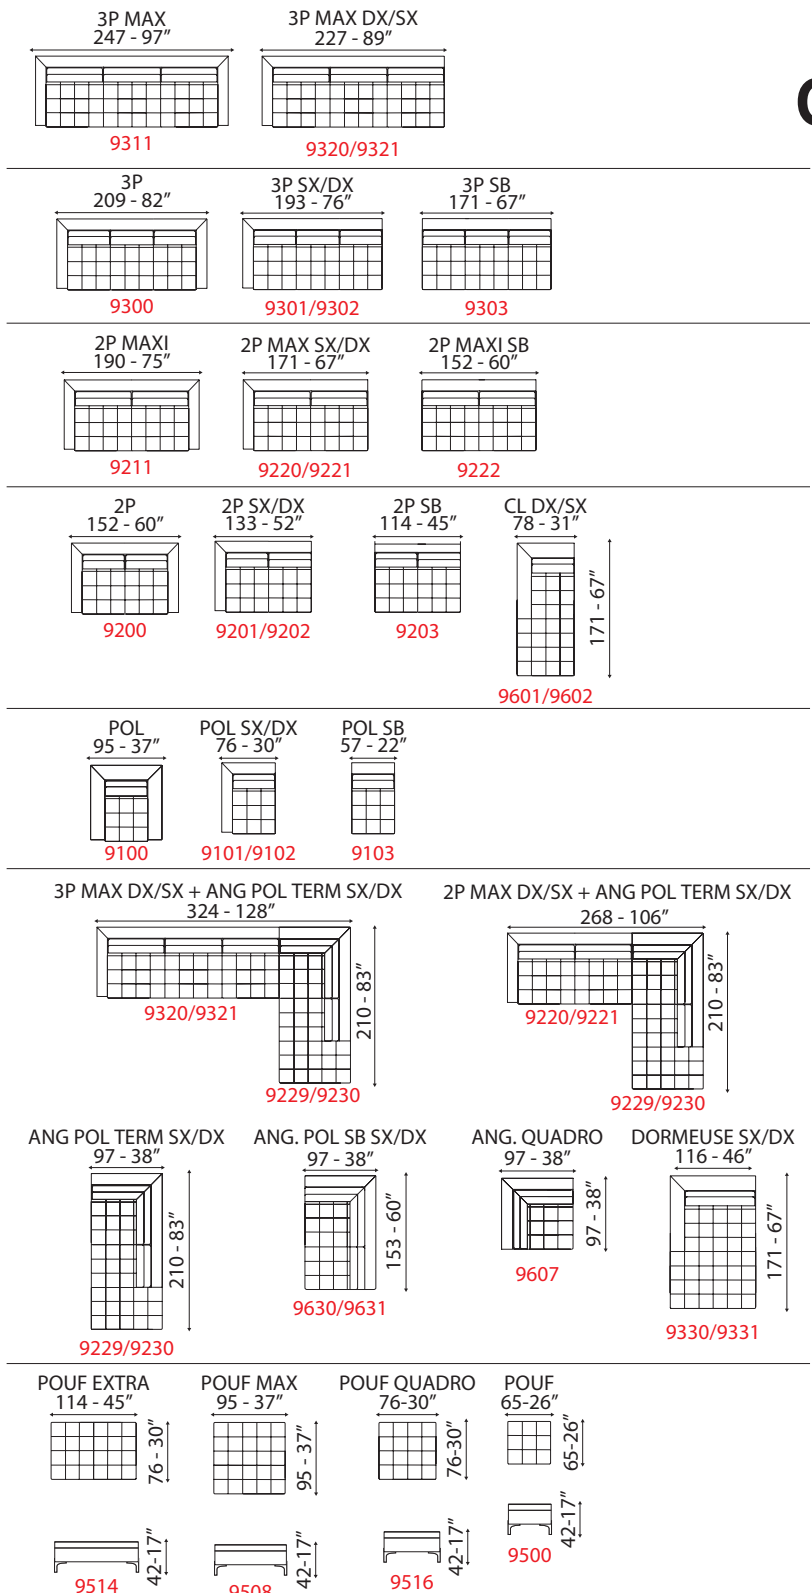

OSCAR

Struttura in legno e derivati, con cinghie elastiche ad alta resistenza.
Imbottitura seduta in poliuretano espanso, spalliera in poliuretano e piuma.
Rivestimento pelli selezionate.
Rivestimento tessuti di alta qualità.
Piedi metallo con finiture cromate lucido.
Cuscini di spalliera amovibile in pelle.
Cuscini di seduta e spalliera amovibili in tessuto.
Parzialmente Sfoderabile in Pelle, completamente sfoderabile in tessuto.

Wooden structure and its by-products, with highly-resistant elastic belts.
Padded seat cushion, expanded polyurethane foam feather backrest.
Selected leather upholstery.
High-quality upholstery fabrics.
Metal feet with polished chromed finishing.
Removable leather back cushions.
Removable fabric seat and back cushions.
Leather version is partially removable, fabric version is totally removable.

1. Opzioni:
2. Cuscini ornamentali non inclusi.
   - Piede metallo con finitura colori RAL.

1. Options:
2. Decorative cushions not included.
   - Metal feet with RAL colours finishing.