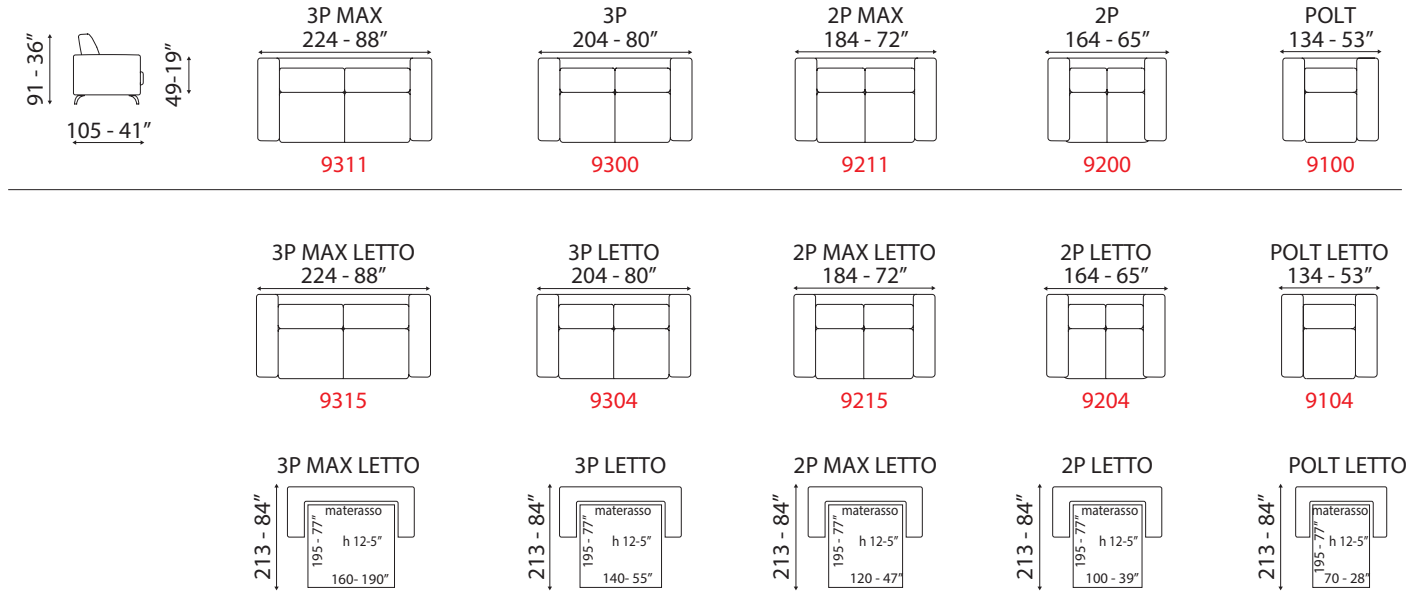

Dimensioni dei disegni riferite al braccio largo.
Large arm drawing dimensions