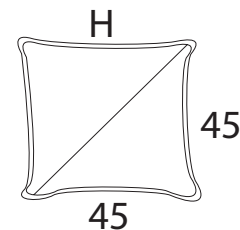

CUSHIONS

Imbottitura cuscini in fiocco.
Staple fiber back cushions.

FINITURE/FINISHING

COLORE FINITURA PIEDI DIVANI
LEG FINISHING COLORS

LEGNO DI FAGGIO
CON FINITURA
COLORE:
NOCE CHIARO

BEECHWOOD
WITH LIGHT
WALNUT COLOUR
FINISHING

LEGNO DI FAGGIO
CON FINITURA
COLORE:WENGÈ

BEECHWOOD
WITH
WENGE COLOUR
FINISHING

LEGNO DI FAGGIO
CON FINITURA
COLORE: CILIEGIO

BEECHWOOD
WITH
CHERRY COLOUR
FINISHING

LEGNO DI FAGGIO
CON FINITURA
COLORE: NOCE
SCURO

BEECHWOOD
WITH DARK
WALNUT COLOUR
FINISHING

METALLO CROMATO
LUCIDO

POLISHED CHROMED
METAL

METALLO FINITURA
COLORE:
TITANIO LUCIDO
TITANIO OPACO

METAL FINISHING
COLOUR:
POLISHED TITANIUM
OPAQUE TITANIUM

METALLO FINITURA
COLORE:
RAME LUCIDO
RAME OPACO

METAL FINISHING
COLOUR:
POLISHED COPPER
OPAQUE COPPER

METALLO FINITURA
COLORE:
OTTONE LUCIDO
OTTONE OPACO

METAL FINISHING
COLOUR:
POLISHED BRASS
OPAQUE BRASS