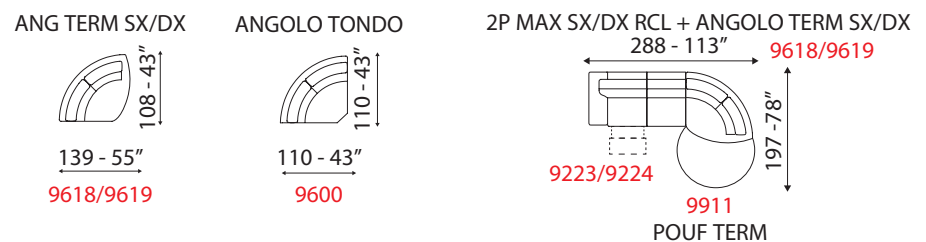

La discrezione della pulsantiera che comanda elettricamente lo schienale e la seduta si integra senza compromettere il design del bracciolo.
The hidden button on the armrest side activates backrest and seat movement: armrest design is always guaranteed.

Il caratteristico pouf amovibile a mezza luna che abbina confort a design senza compromettere gli ingombri.
Its removable half moon pouffe combines comfort and design in a small space.

Struttura legno e derivati, con no-sag molle.
Imbottitura seduta in poliuretano espanso, spalliera in fiocco.

Rivestimento pelli selezionate.
Rivestimento tessuti di alta qualità.
Piedi in PVC nero.
Cuscini di seduta non amovibile.
Non sfoderabile.

Opzioni:
- Versioni Letto. Rete 3 Pieghe.
- Materasso in memory.
- Recliner elettrico e manuale con pulsantiera touch, telecomando con filo o wireless.
- Cuscini ornamentali non inclusi.

Wooden structure and its by-products, no-sag springs.
Expanded polyurethane foam padded seat cushion and staple fibre back cushions..

Selected leather upholstery.
High-quality upholstery fabrics.
PVC black feet.
Not removable seat cushions.
Not removable covers.

Options:
- Bed versions. 3 fold mattress support.
- Memory mattress is also available.
- Electric and manual recliner mechanism with touch button, wire or wireless remote control.
- Decorative cushions not included.

TROPEA