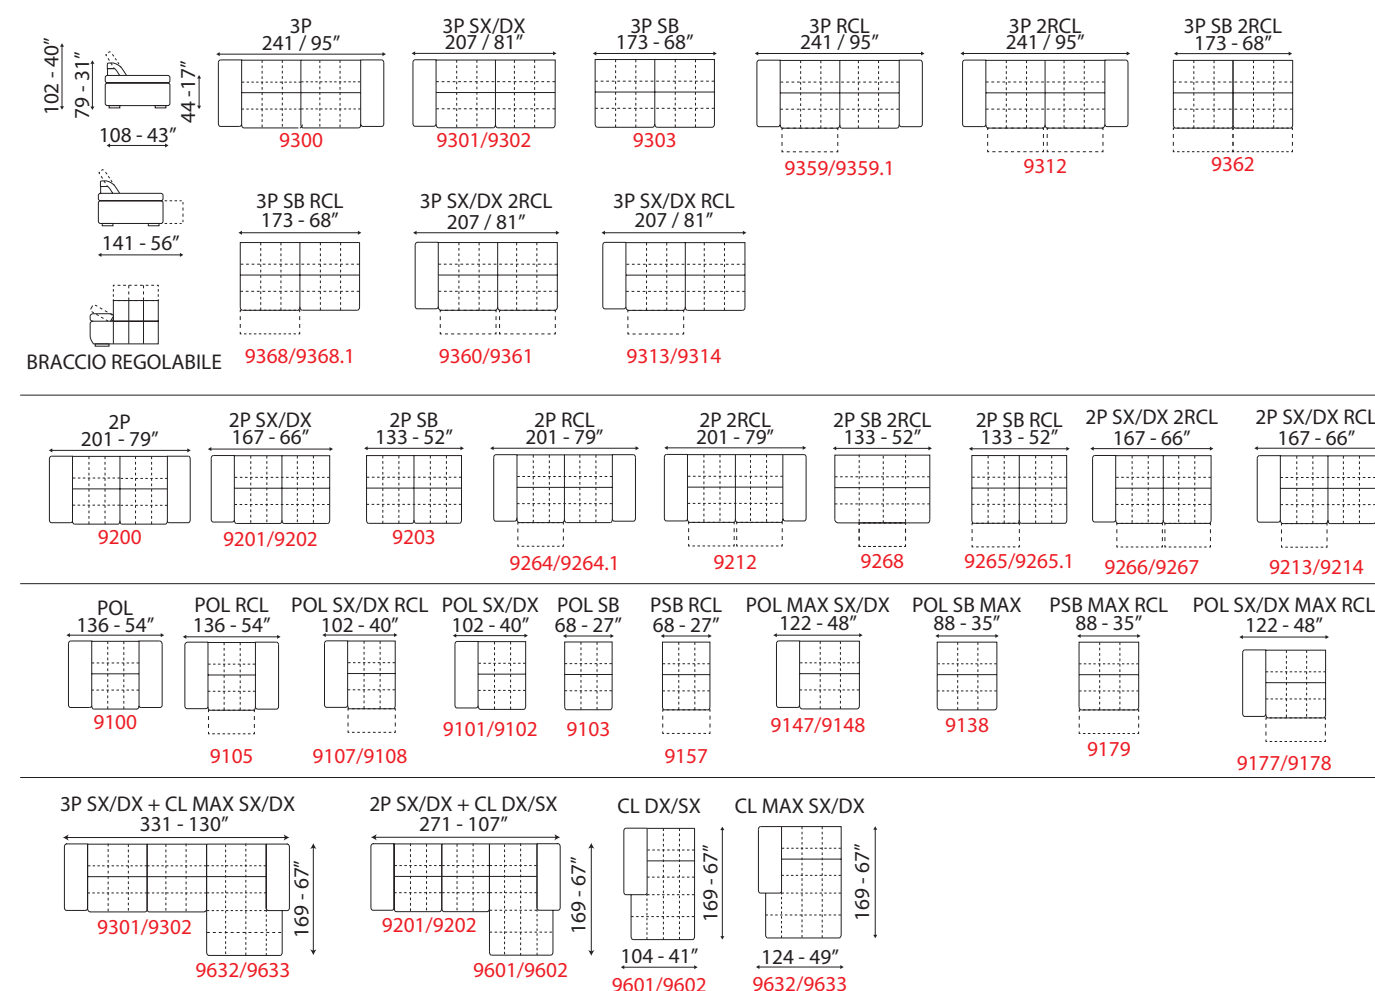

BRETON

Cuscineria trapuntata per esaltare la sensazione di confort.
Quilted cushions pointing out the sensation of comfort.

Bracciolo e poggiatesta dotati di meccanismo a cricchetto per un confort personalizzato, completato dalle sedute allungabili.
The armrest and the headrest are provided with a ratchet adjustment mechanism giving a personalized comfort completed by adjustable seat cushions.

Inclusi poggiatesta regolabili con cricchetto a scatto.
Braccioli regolabili con cricchetto a scatto.
Struttura legno e derivati, con cinghie elastiche ad alta resistenza.
Imbottitura seduta, spalliera in poliuretano espanso.
Rivestimento pelli selezionate.
Rivestimento tessuti di alta qualità.
Variante piede in legno (vedi pag. 265).
Cuscini di seduta non amovibile.
Non sfoderabile.

Opzioni:
- Slitte manuali o elettriche con pulsantiera touch, telecomando con filo o wireless.
- Cuscini ornamentali non inclusi.

Included adjustable ratchet headrests.
Adjustable ratchet armrests.
Wooden structure and its by-products, with highly-resistant elastic belts.
Padded seat cushion, expanded polyurethane foam backrest.
Selected leather upholstery.
High-quality upholstery fabrics.
Variation: wooden feet (see page 265).
Not removable seat cushions.
Not removable covers.

Options:
- Manual or electric sliding mechanism with touch button, wire or wireless remote control.
- Decorative cushions not included.