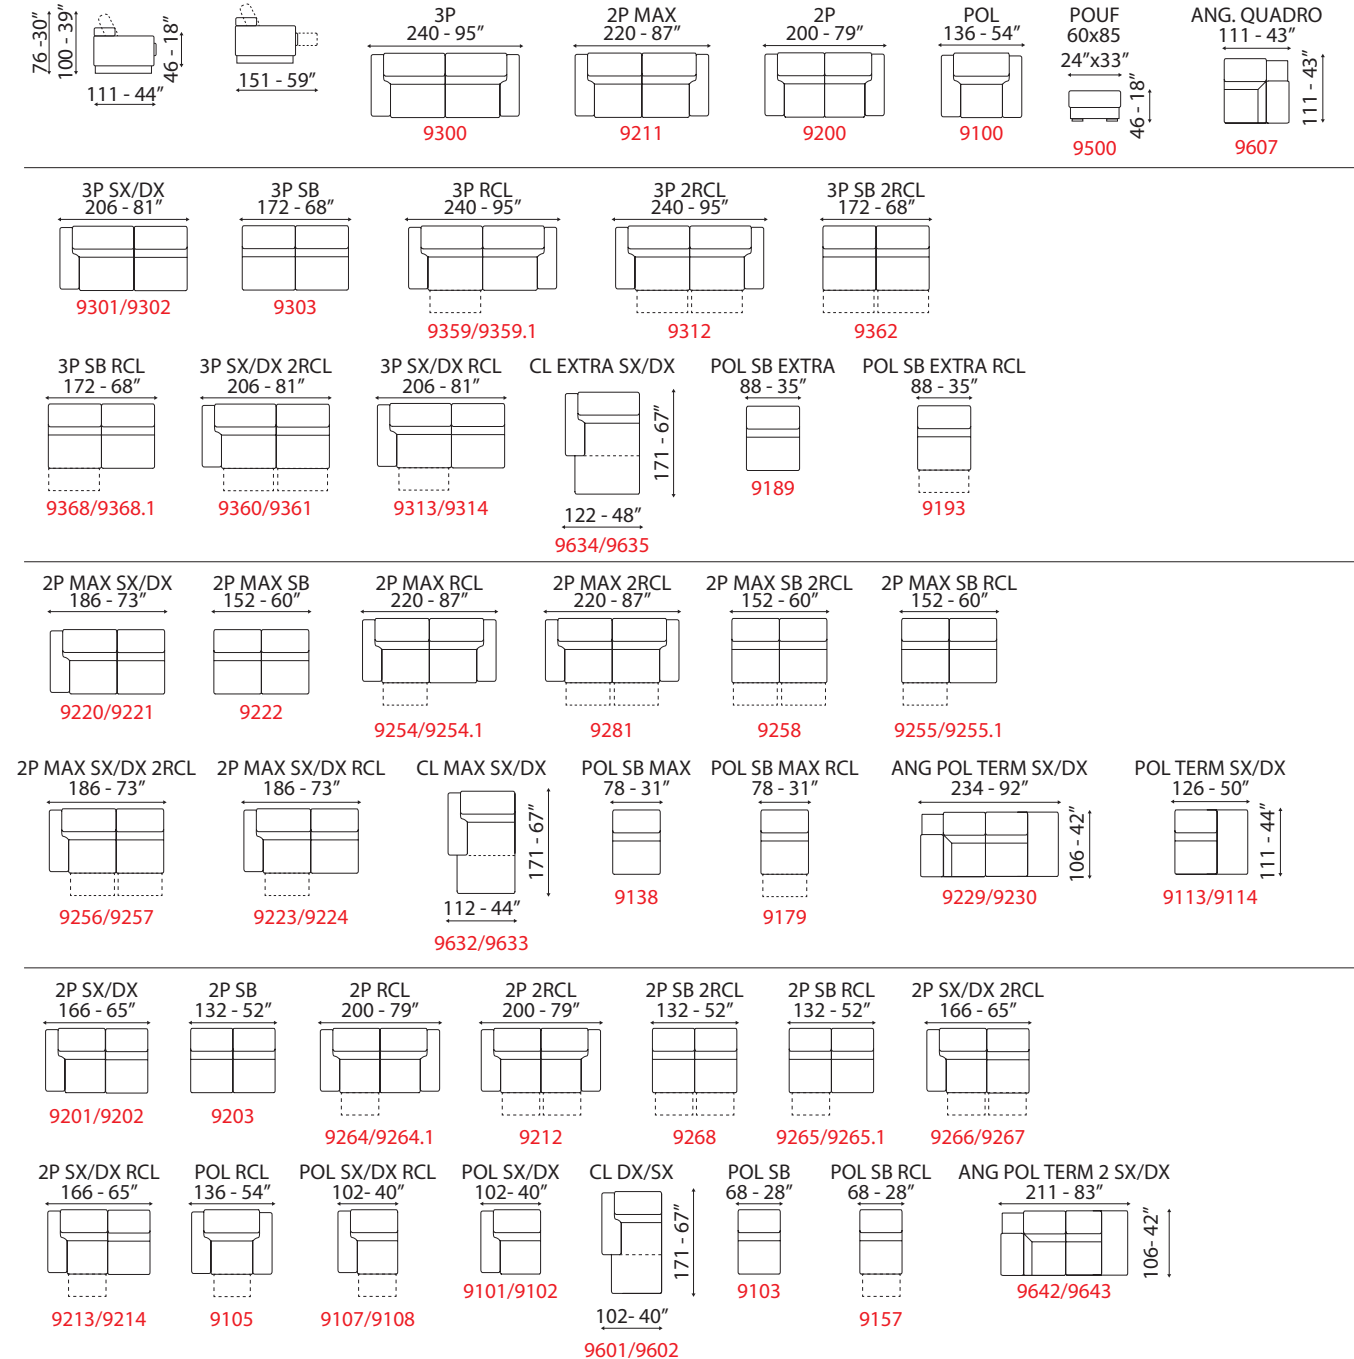

L 328 cm x P 171 cm x H 100 cm
W 129" x D 67" x H 39"

OREGON

OREGON

Tutti i poggiatesta sono dotati di meccanismo a cricchetto regolabili.
All the headrests are provided with a ratchet adjustment mechanism.