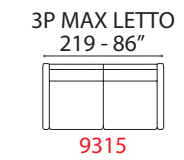

ARGOS

Struttura legno e derivati, con cinghie elastiche ad alta resistenza.
Imbottitura seduta, spalliera in poliuretano espanso.
Rivestimento tessuti di alta qualità.
Sfoderabile.
Materasso in poliuretano nella versione letto.

Opzioni:

- Sistema di ruote a scomparsa: una leva a lato della seduta fa scendere le ruote per facilitare la movimentazione del divano letto.
- Materasso in memory.
- Meccanismo Lift up, sistema di ruote a scomparsa: una leva a lato della seduta fa scendere le ruote per facilitare la movimentazione del divano letto, (solo per versioni fisse).
- Cuscini ornamentali non inclusi.

Wooden structure and its by-products, with highly-resistant elastic belts.
Padded seat cushion, expanded polyurethane foam backrest..
High-quality upholstery fabrics.
Removable.
Polyurethane mattress in the bed version.

Options:

- Retractable wheels system: a lever on the seat cushion side gets the wheels off to facilitate the sofa bed movement.
- Memory mattress is also available.
- Lift up mechanism, retractable wheels system: a lever on the seat cushion side gets the wheels off to facilitate the sofa bed movement, (only for fixed versions).
- Decorative cushions not included.