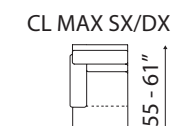

103 - 41\"/>

9632/9633