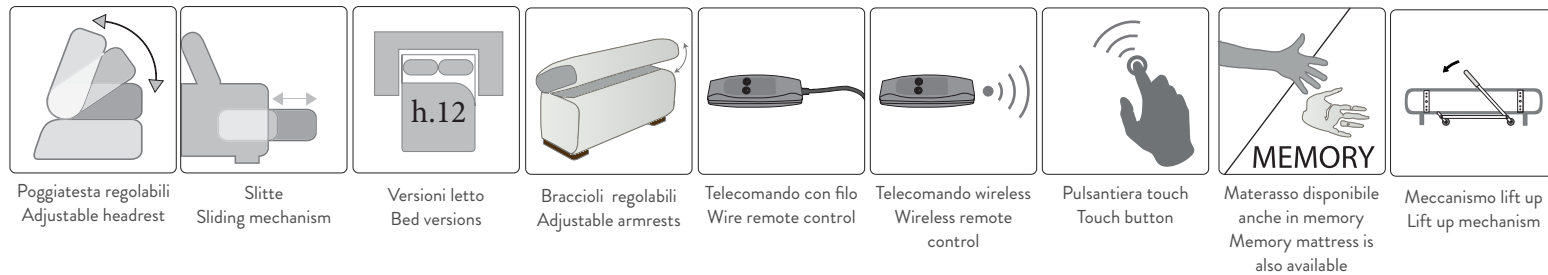

It's a versatile sofa characterized by the bed version with a 12 cm mattress. It is also provided with extractable seat cushions and armrest and headrest are provided with a ratchet adjustment mechanism.

Tutti i poggiatesta sono dotati di meccanismo a cricchetto regolabili.
All the headrests are provided with a ratchet adjustment mechanism.

La praticità del terminale che può contenere un comodo vano contenitore interamente rifinito.
The terminal armchair corner is very practical thanks to a comfortable storage box completely finished.

Bracciolo dotato di meccanismo a cricchetto per un confort personalizzato e uso informale del divano.
The armrest is provided with a ratchet adjustment mechanism to have a personalized comfort.

Inclusi poggiatesta regolabili con cricchetto a scatto.
Braccioli regolabili con cricchetto a scatto.
Struttura legno e derivati, con cinghie elastiche ad alta resistenza.
Imbottitura seduta, spalliera in poliuretano espanso.
Rivestimento pelli selezionate.
Rivestimento tessuti di alta qualità.
Piedi in legno (vedi pag. 265).
Variante piede in legno con bordino finitura cromata.
Cuscini di seduta non amovibile.
Non sfoderabile.