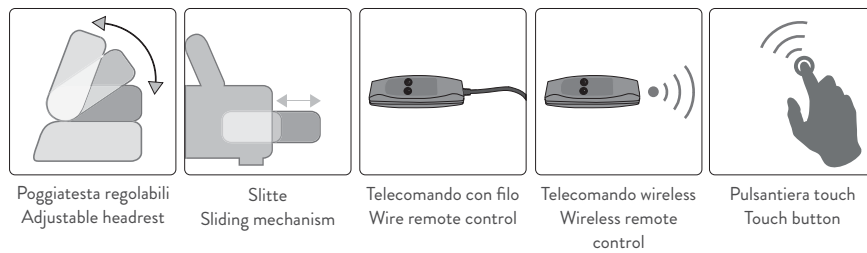

L 328 cm x P 171 cm x H 100 cm
W 129" x D 67" x H 39"

OREGON

OREGON

Tutti i poggiatesta sono dotati di meccanismo a cricchetto regolabili.
All the headrests are provided with a ratchet adjustment mechanism.

Inclusi poggiatesta regolabili con cricchetto a scatto.
Struttura legno e derivati, con cinghie elastiche ad alta resistenza.
Imbottitura seduta, spalliera in poliuretano espanso.
Rivestimento pelli selezionate.
Rivestimento tessuti di alta qualità.
Piedi metallo con finiture cromate lucido.
Cuscini di seduta non amovibile.
Non sfoderabile.