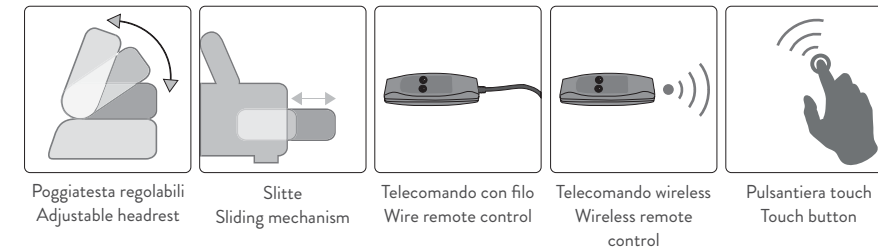

La rifinitura a cromie in contrasto del bracciolo esalta la purezza e l'eleganza delle linee.
The armrest with contrasting colour finishing points out its simple and elegant lines.

TORONTO

Inclusi poggiatesta regolabili con cricchetto a scatto.
Struttura legno e derivati, con cinghie elastiche ad alta resistenza.
Imbottitura seduta, spalliera in poliuretano espanso.
Rivestimento pelli selezionate.
Rivestimento tessuti di alta qualità.
Piedi PVC con finiture cromate.
Cuscini di seduta non amovibile.
Non sfoderabile.