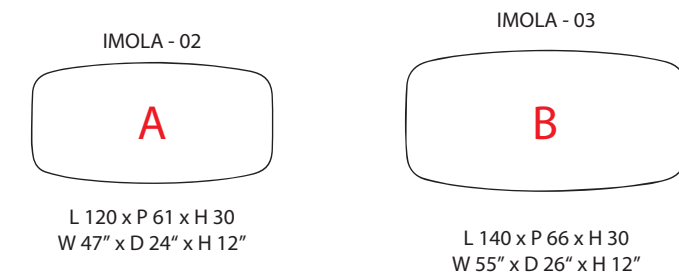

IMOLA: PIEDE MORDENSATO
IMOLA: PIEDE LACCATO

TUTTO VERNICIATO 005
ALL VARNISHED 005

PIEDE COLOR LEGNO 006
NATURAL WOODEN FEET 006

Piede in massello di faggio con finitura mordenzato wengè o laccato color RAL. Beechwood feet with etched wenge or lacquered colour RAL finishing.
Top in mdf laccato color RAL.