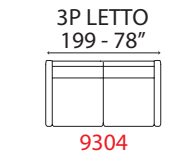

ARGOS

Struttura legno e derivati, con cinghie elastiche ad alta resistenza.
Imbottitura seduta, spalliera in poliuretano espanso.
Rivestimento tessuti di alta qualità.
Sfoderabile.
Materasso in poliuretano nella versione letto.

Opzioni:

- Sistema di ruote a scomparsa: una leva a lato della seduta fa scendere le ruote per facilitare la movimentazione del divano letto.
- Materasso in memory.
- Meccanismo Lift up, sistema di ruote a scomparsa: una leva a lato della seduta fa scendere le ruote per facilitare la movimentazione del divano letto, (solo per versioni fisse).
- Cuscini ornamentali non inclusi.

Wooden structure and its by-products, with highly-resistant elastic belts.
Padded seat cushion, expanded polyurethane foam backrest..
High-quality upholstery fabrics.
Removable.
Polyurethane mattress in the bed version.

Options:

- Retractable wheels system: a lever on the seat cushion side gets the wheels off to facilitate the sofa bed movement.
- Memory mattress is also available.
- Lift up mechanism, retractable wheels system: a lever on the seat cushion side gets the wheels off to facilitate the sofa bed movement, (only for fixed versions).
- Decorative cushions not included.