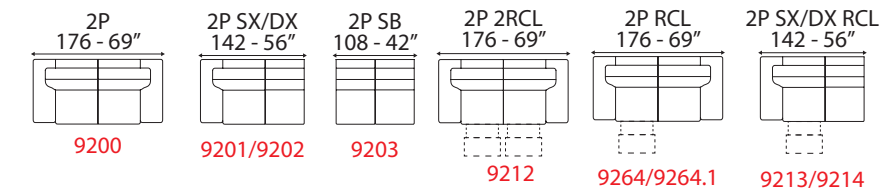

La discrezione della pulsantiera che comanda elettricamente lo schienale e la seduta si integra senza compromettere il design del bracciolo.
The hidden button on the armrest side activates backrest and seat movement: armrest design is always guaranteed.

Il caratteristico pouf amovibile a mezza luna che abbina confort a design senza compromettere gli ingombri.
Its removable half moon pouffe combines comfort and design in a small space.

Struttura legno e derivati, con no-sag molle.
Imbottitura seduta in poliuretano espanso, spalliera in fiocco.

Rivestimento pelli selezionate.
Rivestimento tessuti di alta qualità.
Piedi in PVC nero.
Cuscini di seduta non amovibile.
Non sfoderabile.

Opzioni:
- Versioni Letto. Rete 3 Pieghe.
- Materasso in memory.
- Recliner elettrico e manuale con pulsantiera touch, telecomando con filo o wireless.
- Cuscini ornamentali non inclusi.

Wooden structure and its by-products, no-sag springs.
Expanded polyurethane foam padded seat cushion and staple fibre back cushions..

Selected leather upholstery.
High-quality upholstery fabrics.
PVC black feet.
Not removable seat cushions.
Not removable covers.

Options:
- Bed versions. 3 fold mattress support.
- Memory mattress is also available.
- Electric and manual recliner mechanism with touch button, wire or wireless remote control.
- Decorative cushions not included.

TROPEA