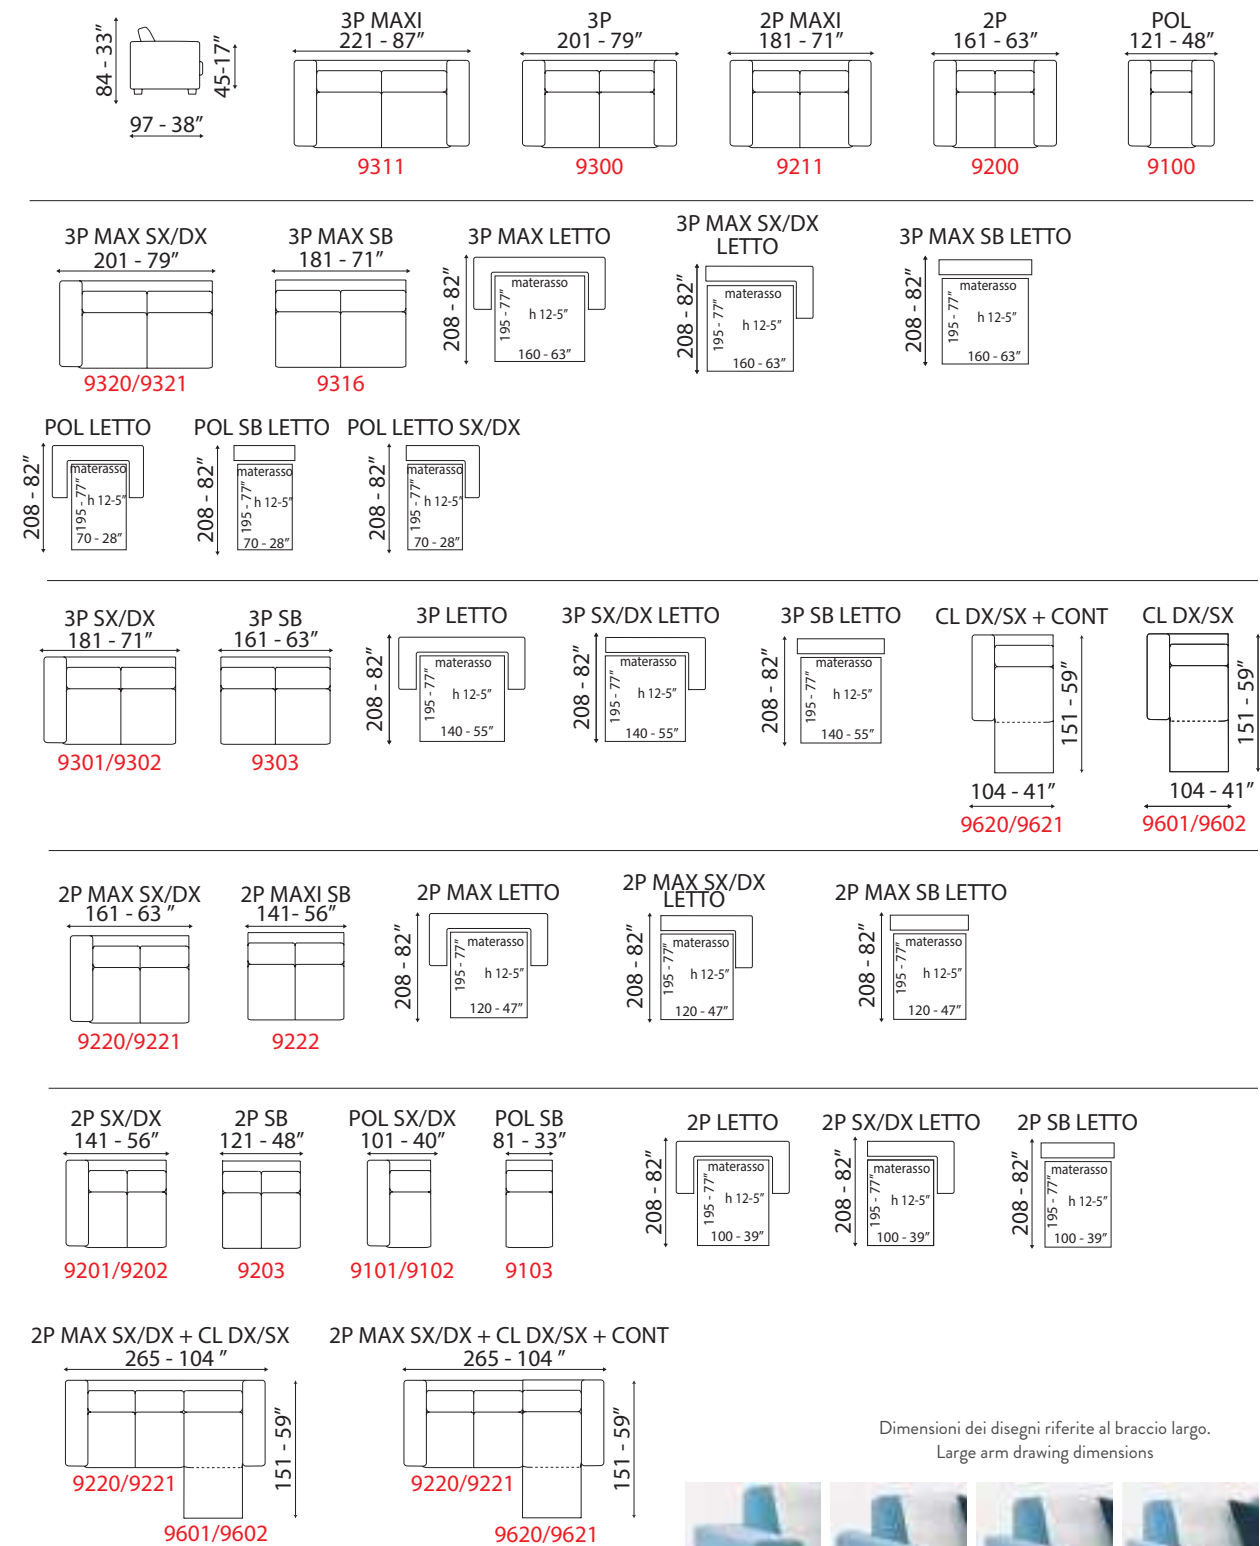

L 267 cm x P 151 cm x H 84 cm
W 105" x D 59" x H 33"

Divano letto con chaise longue contenitore, per riporre tutto l'occorrente del letto in un unico spazio, abbinabili braccioli con diverse larghezze per rispondere ad ogni esigenza di spazio.
Sofa bed with box chaiselongue to store everything you need for the bed in a unique space, the armrests can have different dimensions responding to every space requirements.