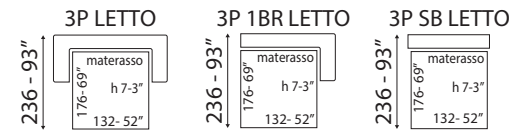

La discrezione della pulsantiera che comanda elettricamente lo schienale e la seduta si integra senza compromettere il design del bracciolo.
The hidden button on the armrest side activates backrest and seat movement: armrest design is always guaranteed.

Il caratteristico pouf amovibile a mezza luna che abbina confort a design senza compromettere gli ingombri.
Its removable half moon pouffe combines comfort and design in a small space.

Struttura legno e derivati, con no-sag molle.
Imbottitura seduta in poliuretano espanso, spalliera in fiocco.

Rivestimento pelli selezionate.
Rivestimento tessuti di alta qualità.
Piedi in PVC nero.
Cuscini di seduta non amovibile.
Non sfoderabile.

Opzioni:
- Versioni Letto. Rete 3 Pieghe.
- Materasso in memory.
- Recliner elettrico e manuale con pulsantiera touch, telecomando con filo o wireless.
- Cuscini ornamentali non inclusi.

Wooden structure and its by-products, no-sag springs.
Expanded polyurethane foam padded seat cushion and staple fibre back cushions..

Selected leather upholstery.
High-quality upholstery fabrics.
PVC black feet.
Not removable seat cushions.
Not removable covers.

Options:
- Bed versions. 3 fold mattress support.
- Memory mattress is also available.
- Electric and manual recliner mechanism with touch button, wire or wireless remote control.
- Decorative cushions not included.

TROPEA