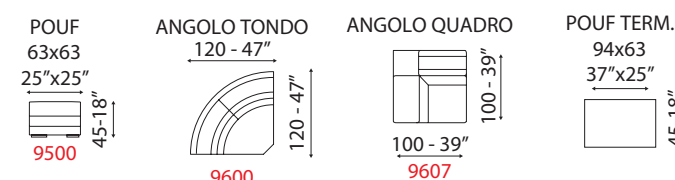

Essenziale nelle forme, ma non nel confort, meccanismo recliner sincronizzato manuale o elettrico, con seduta con molle insacchettate che amplificano il confort.

It's a sofa characterized by simple and essential design. Its synchronized manual or electric recliner-mechanism and the seat cushion with bagged springs give you maximum comfort.

Incluso sistema di molle insacchettate nelle sedute.
Struttura in legno e derivati, con cinghie elastiche ad alta resistenza.
Imbottitura seduta in poliuretano espanso con molle insacchettate singolarmente e spalliere in fiocco.
Rivestimento pelli selezionate.
Rivestimento tessuti di alta qualità.
Piedi in legno con bordino finitura cromata.
Variante piede in legno senza bordino finitura cromata.
Cuscini di seduta non amovibile.
Non sfoderabile.

Opzioni:
- Recliner elettrico e manuale con pulsantiera touch, telecomando con filo o wireless.
- Cuscini ornamentali non inclusi.

Included bagged springs system in the seat cushions.
Wooden structure and its by-products, with highly-resistant elastic belts.
Expanded polyurethane foam padded seat cushion with individually bagged springs and staple fibre back cushions.

Selected leather upholstery.
High-quality upholstery fabrics.
Wooden feet with chromed finishing piping.
Variation: wooden feet without chromed finishing piping.
Not removable seat cushions.
Not removable covers.

Options:
- Electric and manual recliner mechanism with touch button, wire or wireless remote control.
- Decorative cushions not included.