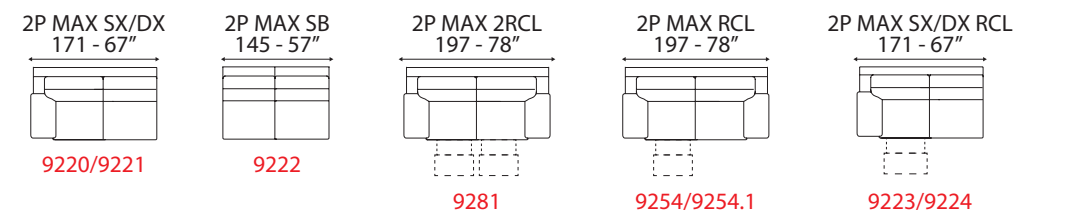

Struttura in legno e derivati, con cinghie elastiche ad alta resistenza.
Imbottitura seduta in poliuretano espanso, spalliera in fiocco.

Rivestimento pelli selezionate.
Rivestimento tessuti di alta qualità.
Piedi in legno con bordatura in metallo.
Variante piede tutto legno.
Cuscini di seduta non amovibile.
Non sfoderabile.

Opzioni:
- Recliner elettrico e manuale con pulsantiera touch, telecomando con filo o wireless.
- Cuscini ornamentali non inclusi.

Wooden structure and its by-products, with highly-resistant elastic belts.
Expanded polyurethane foam padded seat cushion and staple fibre back cushions.
Selected leather upholstery.
High-quality upholstery fabrics.
Wooden feet with metal edging.
Variation: all wooden foot.
Not removable seat cushions.
Not removable covers.

Options:
- Electric and manual recliner mechanism with touch button, wire and wireless remote control.
- Decorative cushions not included.