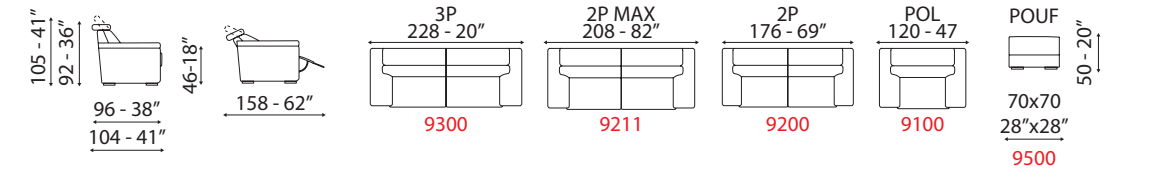

composizione angolare - L 307 cm x P 221 cm x H 105 cm
corner composition - W 121" x D 99" x H 41"

RENÉ

Una proposta moderna di recliner dotato di meccanismo manuale o elettrico e poggiatesta con meccanismo a cricchetto.
It's a modern proposal of a manual or electric recliner mechanism and adjustable ratchet headrest.