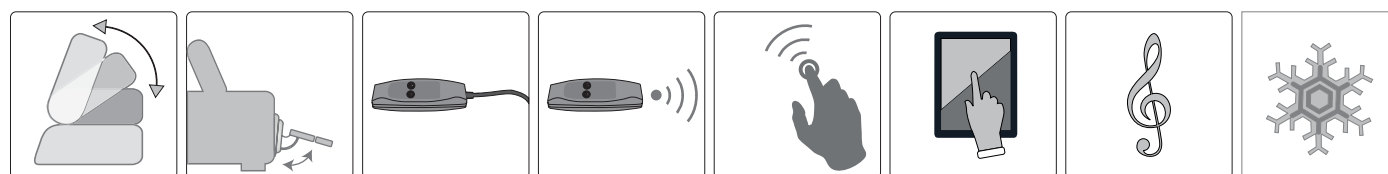

Poggiatesta regolabili
Adjustable headrest

Recliner
Recliner

Telecomando con filo
Wire remote control

Telecomando wireless
Wireless remote control

Pulsantiera touch
Touch button

Opzionale tablet
Optional tablet

Sistema sound
Sound system

Bracciolo frigo
Armrest with fridge

Inclusi poggiatesta regolabili con cricchetto a scatto.
Struttura legno e derivati, con cinghie elastiche ad alta resistenza.
Imbottitura seduta, spalliera in poliuretano espanso.
Rivestimento pelli selezionate.
Rivestimento tessuti di alta qualità.
Piedi in legno con bordatura in metallo.
Cuscini di seduta non amovibile.
Non sfoderabile.

Opzioni:
- Recliner elettrico e manuale.
- Cuscini ornamentali non inclusi.
- Sistema Sound 2.1 e/o Smart Sound montati sui braccioli o angolo.
(con tablet opzionale).
- Supporto piantana tablet non incluso.
- Braccio con frigo

Included adjustable ratchet headrests.
Wooden structure and its by-products, with highly-resistant elastic belts.
Padded seat cushion, expanded polyurethane foam backrest.
Selected leather upholstery.
High-quality upholstery fabrics.
Wooden feet with metal edging.
Not removable seat cushions.
Not removable covers.

Options:
- Electric and manual recliner mechanism.
- Decorative cushions not included.
- Sound system 2.1 and / or Smart Sound installed on the armrests or on the corner. (with optional tablet).
- Tablet support base is not included.
- Armrest with fridge