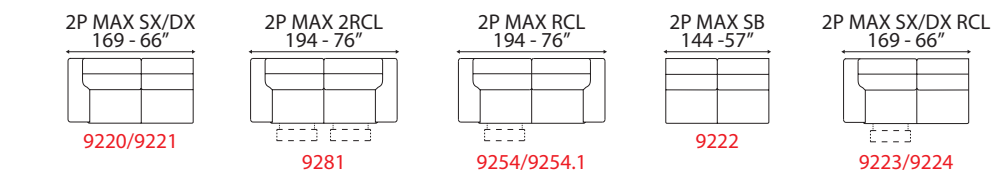

DAKOTA

DAKOTA

versione 3 posti SX RCL con chaiselongue max DX - L 297 cm x P 166 cm x H 103 cm
3 seater sofa version 1 arm LH RCL with chaiselongue max 1 arm RH - W 117" x D 65" x H 41"

DAKOTA

Splendida sintesi tra confort e design con il supporto di molle no-sag e la presenza del movimento recliner sulle sedute e sulla spalliera. It's a fantastic combination between comfort and design thanks to No-Sag springs and the recliner mechanism of seat and back cushions.