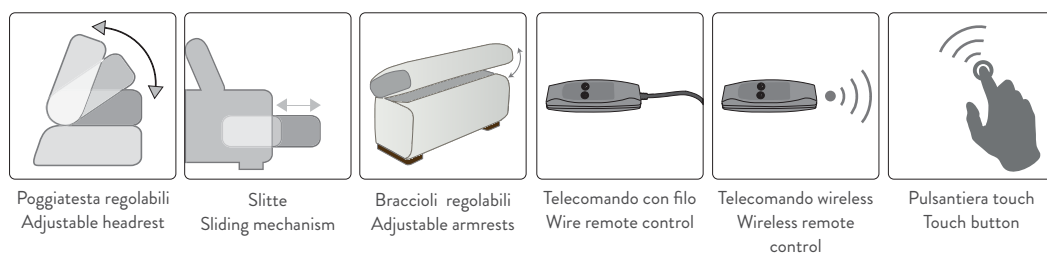

Bracciolo e poggiatesta dotati di meccanismo a cricchetto per un confort personalizzato, completato dalle sedute allungabili.
The armrest and the headrest are provided with a ratchet adjustment mechanism giving a personalized comfort completed by adjustable seat cushions.

Inclusi poggiatesta regolabili con cricchetto a scatto.
Braccioli regolabili con cricchetto a scatto.
Struttura legno e derivati, con cinghie elastiche ad alta resistenza.
Imbottitura seduta, spalliera in poliuretano espanso.
Rivestimento pelli selezionate.
Rivestimento tessuti di alta qualità.
Variante piede in legno (vedi pag. 265).
Cuscini di seduta non amovibile.
Non sfoderabile.