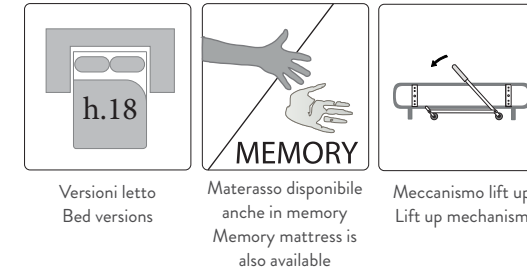

Schienale con porta guanciaie per ottimizzare lo spazio.
Back cushions with a pillow box to optimise the space.

Rete a due pieghe con materasso da 18 cm con inserto in memory.
Double folding mattress support with 18 cm high mattress with memory foam piece.