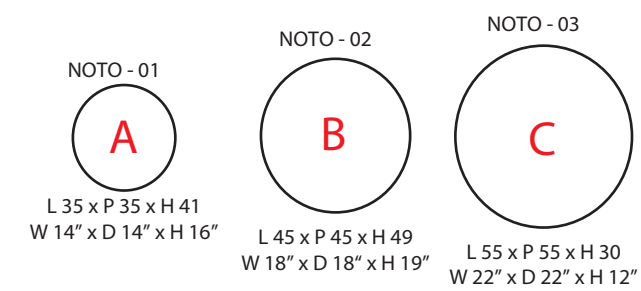

NOTO

NOTO: SOLO PIEDE LACCATO

TUTTO VERNICIATO 009
ALL VARNISHED 009

Piede in massello di faggio con finitura mordenzato wengè o laccato color RAL. Beechwood feet with etched wenge or lacquered colour RAL finishing.
Top in mdf laccato color RAL. MDF colour RAL lacquered top.