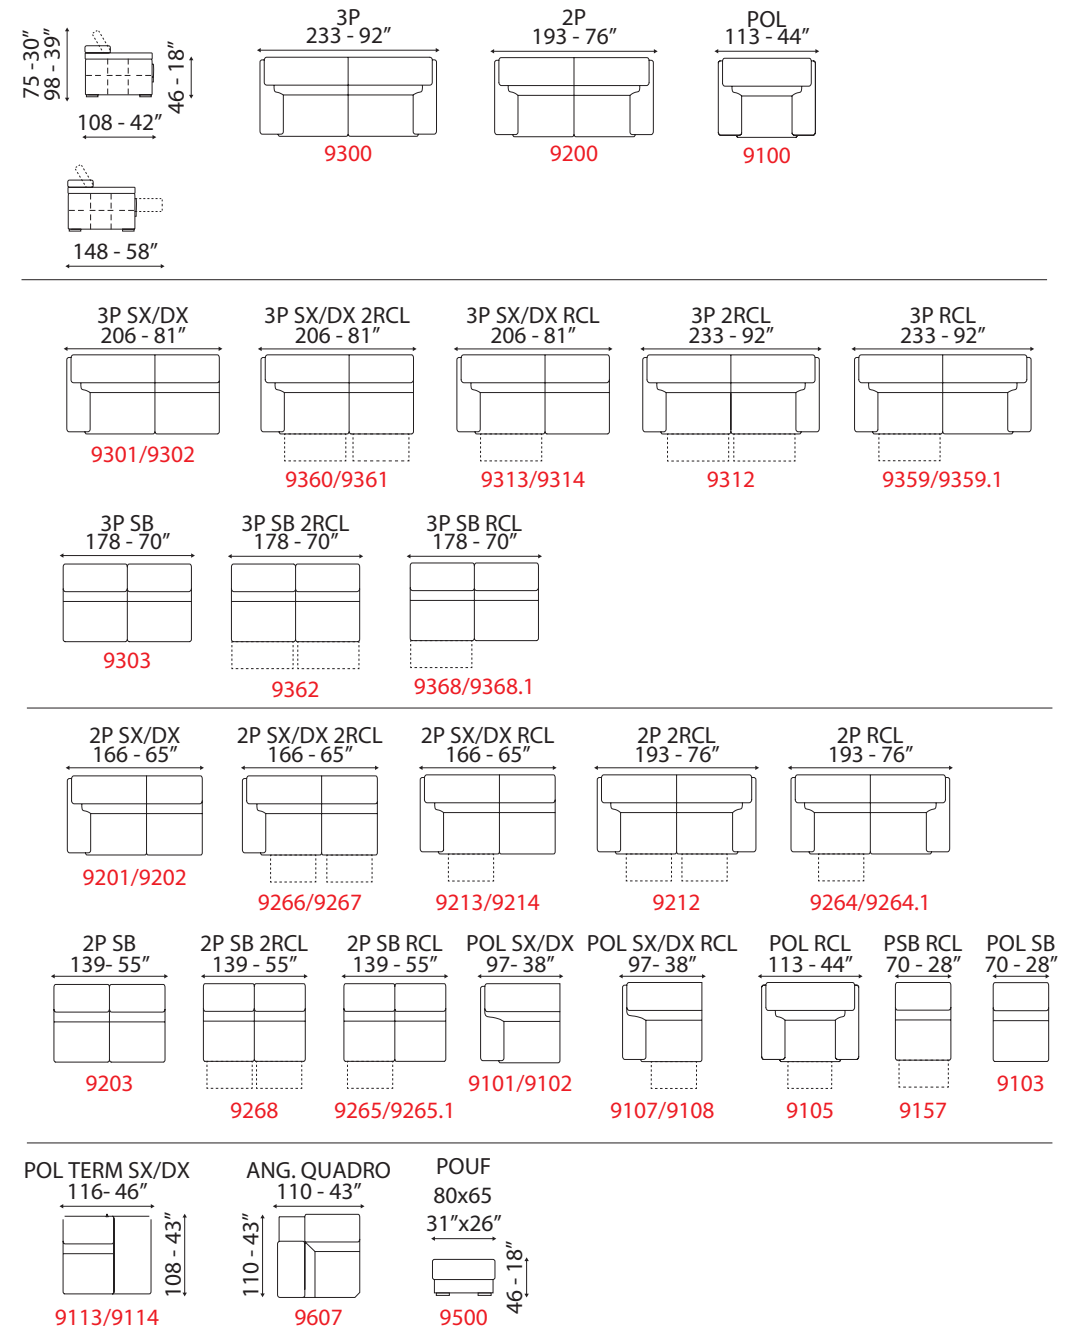

FLORIDA

Poggiatesta dotati di meccanismo a cricchetto per un estendere la superficie d'appoggio per confort personalizzato con la possibilità delle sedute estraibili.
The headrests are provided with a ratchet adjustment mechanism to extend the supporting surface giving a personalized comfort thanks to extractable seat cushions.

Inclusi poggiatesta regolabili con cricchetto a scatto.
Braccioli regolabili con cricchetto a scatto.
Struttura legno e derivati, con cinghie elastiche ad alta resistenza.
Imbottitura seduta, spalliera in poliuretano espanso.
Rivestimento pelli selezionate.
Rivestimento tessuti di alta qualità.
Piedi PVC cromato.
Cuscini di seduta non amovibile.
Non sfoderabile.

Opzioni:
- Slitte manuali o elettriche con pulsantiera touch, telecomando con filo e wireless.
- Cuscini ornamentali non inclusi.

Included adjustable ratchet headrests.
Adjustable ratchet armrests.
Wooden structure and its by-products, with highly-resistant elastic belts.
Padded seat cushion, expanded polyurethane foam backrest.
Selected leather upholstery.
High-quality upholstery fabrics.
PVC chromed feet.
Not removable seat cushions.
Not removable covers.

Options:
- Manual or electric sliding mechanism with touch button, wire or wireless remote control.
- Decorative cushions not included.