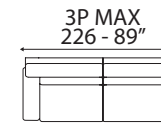

Un divano evergreen arricchito dalla versatilità delle versioni, non ultima la versione letto, che nulla toglie al look del divano.
An evergreen sofa enriched by the versatility of different versions, not least the bed version which doesn't take away from the whole look of the sofa.

Struttura legno e derivati, con cinghie elastiche ad alta resistenza.
Imbottitura seduta, spalliera in poliuretano espanso.
Rivestimento pelli selezionate.
Rivestimento tessuti di alta qualità.
Piedi in legno.
Variante piede in legno (vedi pag. 265).
Cuscini di seduta e spalliera amovibili.
Non sfoderabile.
Caratteristica Materasso in poliuretano nella versione letto.

Opzioni:
- Versioni Letto.
- Materasso in Memory.
- Cuscini ornamentali non inclusi.

Wooden structure and its by-products, with highly-resistant elastic belts.
Padded seat cushion, expanded polyurethane foam backrest.
Selected leather upholstery.
High-quality upholstery fabrics.
Wooden feet.
Wooden legs colour options (see page 265).
Removable seat and back cushions.
Not removable covers.
Polyurethane mattress in the bed version.

Options:
- Bed versions.
- Memory mattress is also available.
- Decorative cushions not included.

PITAGORA

Versioni letto
Bed versions

Materasso disponibile
anche in memory
Memory mattress is
also available

9311

9320/9321

9300

9300

9301/9302

9303

9300

9211

9220/9221

9222

9200

9200

9201/9202

9203

9200

9100

9101/9102

9103

9301/9302

9632/9633

9201/9202

9601/9602

103 - 41\"/>

9632/9633

83 - 33\"/>

9601/9602

9500

46-18\"/>

9600

118 - 46\"/>