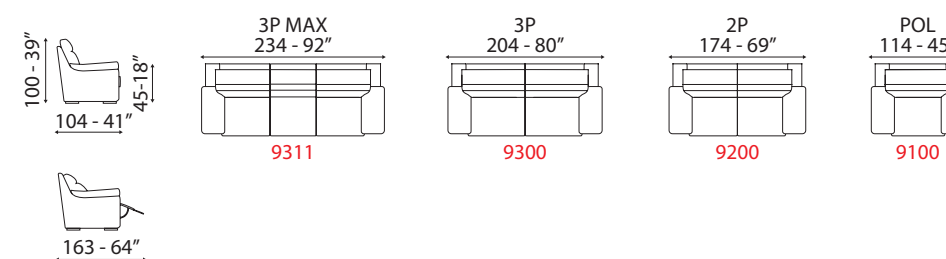

Essenziale nelle forme, ma non nel confort, meccanismo recliner sincronizzato manuale o elettrico, con seduta con molle insacchettate che amplificano il confort.

It's a sofa characterized by simple and essential design. Its synchronized manual or electric recliner-mechanism and the seat cushion with bagged springs give you maximum comfort.

Incluso sistema di molle insacchettate nelle sedute.
Struttura in legno e derivati, con cinghie elastiche ad alta resistenza.
Imbottitura seduta in poliuretano espanso con molle insacchettate singolarmente e spalliere in fiocco.
Rivestimento pelli selezionate.
Rivestimento tessuti di alta qualità.
Piedi in legno con bordino finitura cromata.
Variante piede in legno senza bordino finitura cromata.
Cuscini di seduta non amovibile.
Non sfoderabile.

Opzioni:
- Recliner elettrico e manuale con pulsantiera touch, telecomando con filo o wireless.
- Cuscini ornamentali non inclusi.

Included bagged springs system in the seat cushions.
Wooden structure and its by-products, with highly-resistant elastic belts.
Expanded polyurethane foam padded seat cushion with individually bagged springs and staple fibre back cushions.

Selected leather upholstery.
High-quality upholstery fabrics.
Wooden feet with chromed finishing piping.
Variation: wooden feet without chromed finishing piping.
Not removable seat cushions.
Not removable covers.

Options:
- Electric and manual recliner mechanism with touch button, wire or wireless remote control.
- Decorative cushions not included.