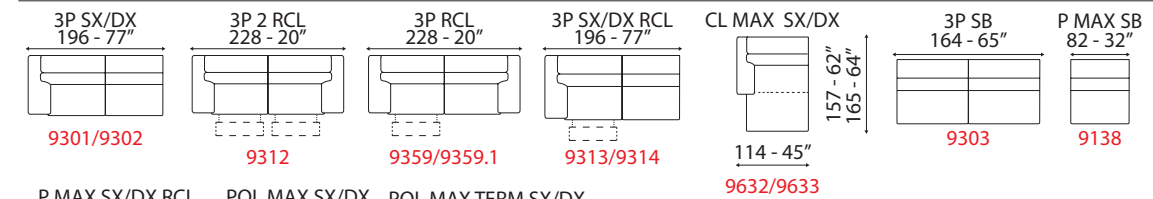

composizione angolare - L 307 cm x P 221 cm x H 105 cm
corner composition - W 121" x D 99" x H 41"

RENÉ

Una proposta moderna di recliner dotato di meccanismo manuale o elettrico e poggiatesta con meccanismo a cricchetto.
It's a modern proposal of a manual or electric recliner mechanism and adjustable ratchet headrest.