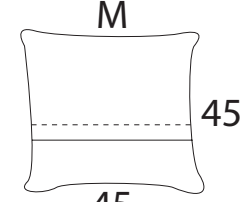

CUSHIONS

Imbottitura cuscini in fiocco.
Staple fiber back cushions.

FINITURE/FINISHING

COLORE FINITURA PIEDI DIVANI
LEG FINISHING COLORS

LEGNO DI FAGGIO
CON FINITURA
COLORE:
NOCE CHIARO

BEECHWOOD
WITH LIGHT
WALNUT COLOUR
FINISHING

LEGNO DI FAGGIO
CON FINITURA
COLORE:WENGÈ

BEECHWOOD
WITH
WENGE COLOUR
FINISHING

LEGNO DI FAGGIO
CON FINITURA
COLORE: CILIEGIO

BEECHWOOD
WITH
CHERRY COLOUR
FINISHING

LEGNO DI FAGGIO
CON FINITURA
COLORE: NOCE
SCURO

BEECHWOOD
WITH DARK
WALNUT COLOUR
FINISHING

METALLO CROMATO
LUCIDO

POLISHED CHROMED
METAL

METALLO FINITURA
COLORE:
TITANIO LUCIDO
TITANIO OPACO

METAL FINISHING
COLOUR:
POLISHED TITANIUM
OPAQUE TITANIUM

METALLO FINITURA
COLORE:
RAME LUCIDO
RAME OPACO

METAL FINISHING
COLOUR:
POLISHED COPPER
OPAQUE COPPER

METALLO FINITURA
COLORE:
OTTONE LUCIDO
OTTONE OPACO

METAL FINISHING
COLOUR:
POLISHED BRASS
OPAQUE BRASS