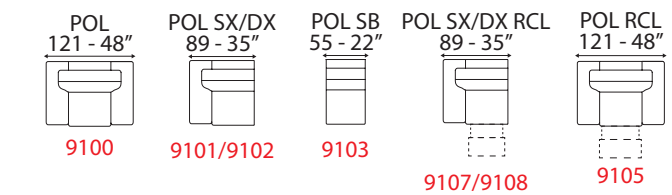

La discrezione della pulsantiera che comanda elettricamente lo schienale e la seduta si integra senza compromettere il design del bracciolo.
The hidden button on the armrest side activates backrest and seat movement: armrest design is always guaranteed.

Il caratteristico pouf amovibile a mezza luna che abbina confort a design senza compromettere gli ingombri.
Its removable half moon pouffe combines comfort and design in a small space.

Struttura legno e derivati, con no-sag molle.
Imbottitura seduta in poliuretano espanso, spalliera in fiocco.

Rivestimento pelli selezionate.
Rivestimento tessuti di alta qualità.
Piedi in PVC nero.
Cuscini di seduta non amovibile.
Non sfoderabile.

Opzioni:
- Versioni Letto. Rete 3 Pieghe.
- Materasso in memory.
- Recliner elettrico e manuale con pulsantiera touch, telecomando con filo o wireless.
- Cuscini ornamentali non inclusi.

Wooden structure and its by-products, no-sag springs.
Expanded polyurethane foam padded seat cushion and staple fibre back cushions..

Selected leather upholstery.
High-quality upholstery fabrics.
PVC black feet.
Not removable seat cushions.
Not removable covers.

Options:
- Bed versions. 3 fold mattress support.
- Memory mattress is also available.
- Electric and manual recliner mechanism with touch button, wire or wireless remote control.
- Decorative cushions not included.

TROPEA