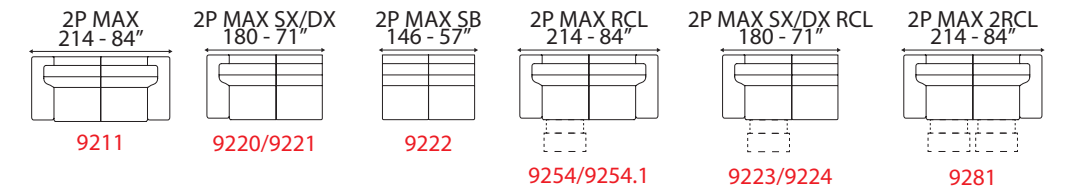

La discrezione della pulsantiera che comanda elettricamente lo schienale e la seduta si integra senza compromettere il design del bracciolo.
The hidden button on the armrest side activates backrest and seat movement: armrest design is always guaranteed.

Il caratteristico pouf amovibile a mezza luna che abbina confort a design senza compromettere gli ingombri.
Its removable half moon pouffe combines comfort and design in a small space.

Struttura legno e derivati, con no-sag molle.
Imbottitura seduta in poliuretano espanso, spalliera in fiocco.

Rivestimento pelli selezionate.
Rivestimento tessuti di alta qualità.
Piedi in PVC nero.
Cuscini di seduta non amovibile.
Non sfoderabile.

Opzioni:
- Versioni Letto. Rete 3 Pieghe.
- Materasso in memory.
- Recliner elettrico e manuale con pulsantiera touch, telecomando con filo o wireless.
- Cuscini ornamentali non inclusi.

Wooden structure and its by-products, no-sag springs.
Expanded polyurethane foam padded seat cushion and staple fibre back cushions..

Selected leather upholstery.
High-quality upholstery fabrics.
PVC black feet.
Not removable seat cushions.
Not removable covers.

Options:
- Bed versions. 3 fold mattress support.
- Memory mattress is also available.
- Electric and manual recliner mechanism with touch button, wire or wireless remote control.
- Decorative cushions not included.

TROPEA