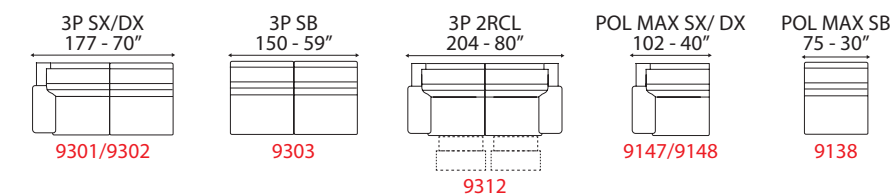

Essenziale nelle forme, ma non nel confort, meccanismo recliner sincronizzato manuale o elettrico, con seduta con molle insacchettate che amplificano il confort.

It's a sofa characterized by simple and essential design. Its synchronized manual or electric recliner-mechanism and the seat cushion with bagged springs give you maximum comfort.

Incluso sistema di molle insacchettate nelle sedute.
Struttura in legno e derivati, con cinghie elastiche ad alta resistenza.
Imbottitura seduta in poliuretano espanso con molle insacchettate singolarmente e spalliere in fiocco.
Rivestimento pelli selezionate.
Rivestimento tessuti di alta qualità.
Piedi in legno con bordino finitura cromata.
Variante piede in legno senza bordino finitura cromata.
Cuscini di seduta non amovibile.
Non sfoderabile.

Opzioni:
- Recliner elettrico e manuale con pulsantiera touch, telecomando con filo o wireless.
- Cuscini ornamentali non inclusi.

Included bagged springs system in the seat cushions.
Wooden structure and its by-products, with highly-resistant elastic belts.
Expanded polyurethane foam padded seat cushion with individually bagged springs and staple fibre back cushions.

Selected leather upholstery.
High-quality upholstery fabrics.
Wooden feet with chromed finishing piping.
Variation: wooden feet without chromed finishing piping.
Not removable seat cushions.
Not removable covers.

Options:
- Electric and manual recliner mechanism with touch button, wire or wireless remote control.
- Decorative cushions not included.