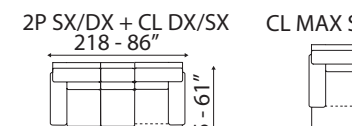

9201/9202

9601/9602