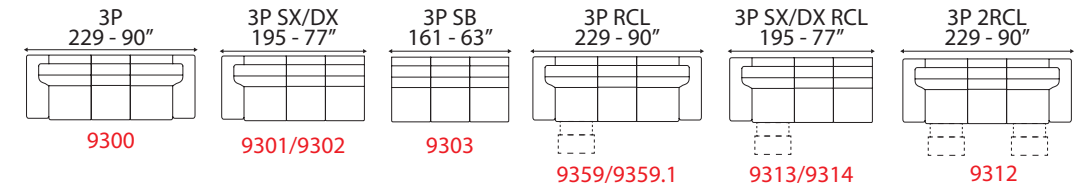

La discrezione della pulsantiera che comanda elettricamente lo schienale e la seduta si integra senza compromettere il design del bracciolo.
The hidden button on the armrest side activates backrest and seat movement: armrest design is always guaranteed.

Il caratteristico pouf amovibile a mezza luna che abbina confort a design senza compromettere gli ingombri.
Its removable half moon pouffe combines comfort and design in a small space.

Struttura legno e derivati, con no-sag molle.
Imbottitura seduta in poliuretano espanso, spalliera in fiocco.

Rivestimento pelli selezionate.
Rivestimento tessuti di alta qualità.
Piedi in PVC nero.
Cuscini di seduta non amovibile.
Non sfoderabile.

Opzioni:
- Versioni Letto. Rete 3 Pieghe.
- Materasso in memory.
- Recliner elettrico e manuale con pulsantiera touch, telecomando con filo o wireless.
- Cuscini ornamentali non inclusi.

Wooden structure and its by-products, no-sag springs.
Expanded polyurethane foam padded seat cushion and staple fibre back cushions..

Selected leather upholstery.
High-quality upholstery fabrics.
PVC black feet.
Not removable seat cushions.
Not removable covers.

Options:
- Bed versions. 3 fold mattress support.
- Memory mattress is also available.
- Electric and manual recliner mechanism with touch button, wire or wireless remote control.
- Decorative cushions not included.

TROPEA