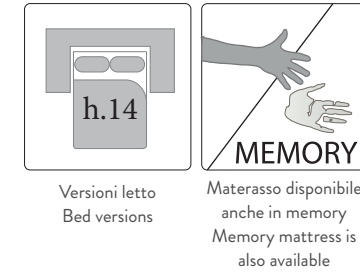

LIPARI

Divano sobrio e funzionale dotato di un meccanismo pratico ed affidabile.
Simple and functional sofa provided with a practical and reliable mechanism.

Dotato di un meccanismo elettrico che trasforma il divano in un pratico letto con un semplice click, con un materasso alto 14 cm.
It is provided with an electric mechanism which transform the sofa into a comfortable bed with a 14 cm high mattress.