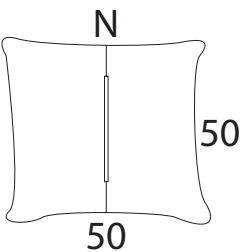

CUSHIONS

Imbottitura cuscini in fiocco.
Staple fiber back cushions.

FINITURE/FINISHING

COLORE FINITURA PIEDI DIVANI
LEG FINISHING COLORS

LEGNO DI FAGGIO
CON FINITURA
COLORE:
NOCE CHIARO

BEECHWOOD
WITH LIGHT
WALNUT COLOUR
FINISHING

LEGNO DI FAGGIO
CON FINITURA
COLORE:WENGÈ

BEECHWOOD
WITH
WENGE COLOUR
FINISHING

LEGNO DI FAGGIO
CON FINITURA
COLORE: CILIEGIO

BEECHWOOD
WITH
CHERRY COLOUR
FINISHING

LEGNO DI FAGGIO
CON FINITURA
COLORE: NOCE
SCURO

BEECHWOOD
WITH DARK
WALNUT COLOUR
FINISHING

METALLO CROMATO
LUCIDO

POLISHED CHROMED
METAL

METALLO FINITURA
COLORE:
TITANIO LUCIDO
TITANIO OPACO

METAL FINISHING
COLOUR:
POLISHED TITANIUM
OPAQUE TITANIUM

METALLO FINITURA
COLORE:
RAME LUCIDO
RAME OPACO

METAL FINISHING
COLOUR:
POLISHED COPPER
OPAQUE COPPER

METALLO FINITURA
COLORE:
OTTONE LUCIDO
OTTONE OPACO

METAL FINISHING
COLOUR:
POLISHED BRASS
OPAQUE BRASS