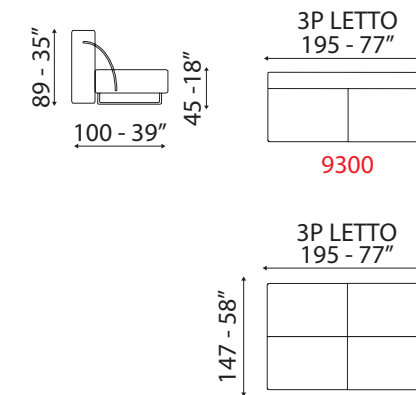

SESAMO

Struttura legno e derivati, con cinghie elastiche ad alta resistenza.
Imbottitura seduta, spalliera misto piuma.
Rivestimento tessuti di alta qualità.
Piedi in metallo in finitura lucida.
Cuscini di seduta non amovibile.
Sfoderabile.
Materasso in poliuretano nella versione letto.

Wooden structure and its by-products, with highly-resistant elastic belts.
Padded seat cushion, mix feather backrest.
High-quality upholstery fabrics.
Metal feet with polished chromed finishing.
Not removable seat cushions.
Removable.
Polyurethane mattress in the bed version.