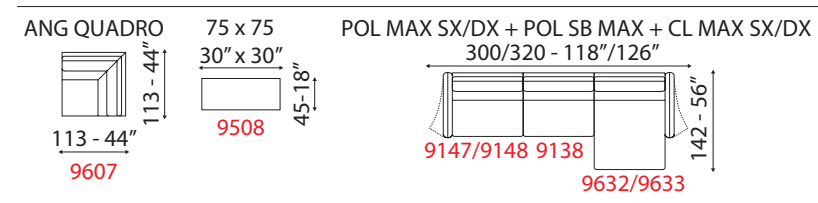

HAREM

Struttura legno e derivati, con cinghie elastiche ad alta resistenza.
Imbottitura seduta, spalliera in poliuretano espanso.
Meccanismo bracciolo regolabile.
Rivestimento tessuti di alta qualità.
Piedi in PVC.
Non sfoderabile.
Materasso in poliuretano nella versione letto.

Wooden structure and its by-products, with highly-resistant elastic belts.
Padded seat cushion, expanded polyurethane foam backrest.
Adjustable armrest mechanism.
High-quality upholstery fabrics.
PVC feet.
Not removable cover.
Polyurethane mattress in the bed version.

Opzioni:
- Materasso in memory.
- Meccanismo Lift up, sistema di ruote a scomparsa: una leva a lato della seduta fa scendere le ruote per facilitare la movimentazione del divano letto, (solo per versioni fisse).
- Cuscini ornamentali non inclusi.

Options:
- Memory mattress is also available.
- Lift up mechanism, retractable wheels system: a lever on the seat cushion side gets the wheels off to facilitate the sofa bed movement, (only for fixed versions).
- Decorative cushions not included.