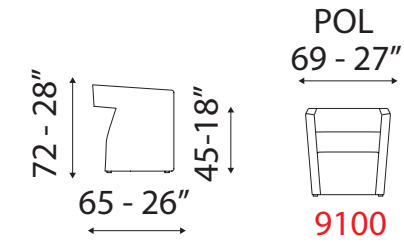

PONZA

Struttura in legno e derivati, con cinghie elastiche ad alta resistenza.
Imbottitura seduta, spalliera in poliuretano espanso.
Rivestimento pelli selezionate.
Rivestimento tessuti di alta qualità.
Piede in legno (vedi pag. 259).
Cuscino di seduta amovibile.
Parzialmente sfoderabile.

Wooden structure and its by-products, with highly-resistant elastic belts.
Padded seat cushion, expanded polyurethane foam backrest.
Selected leather upholstery.
High-quality upholstery fabrics.
Wooden feet (see page 259).
Removable seat cushion.
Partially removable.

Opzioni:
- Base girevole.

Options:
- Swivel base.

LAST

Struttura in legno e derivati, con cinghie elastiche ad alta resistenza.
Imbottitura seduta, spalliera in poliuretano espanso.
Rivestimento pelli selezionate.
Rivestimento tessuti di alta qualità.
Piedi in PVC.
Cuscini non amovibili.
Non sfoderabile.

Wooden structure and its by-products, with highly-resistant elastic belts.
Padded seat cushion, expanded polyurethane foam backrest.
Selected leather upholstery.
High-quality upholstery fabrics.
PVC feet.
Not removable seat cushions.
Not removable covers.