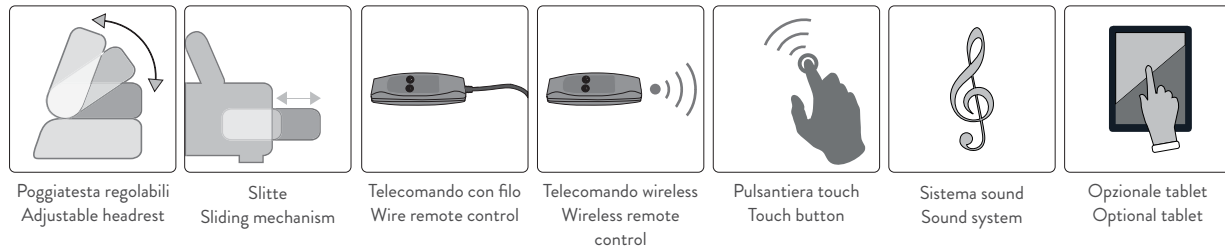

Options:
- Manual or electric sliding mechanisms with touch button, wire and wireless remote control.
- Decorative cushions not included.

LIVERPOOL

versione 2 posti max DX con chaiselongue SX - L 277 cm x P 165 cm x H 95 cm
2 seater sofa version max 1 arm RH with 1 arm LH chaiselongue - W 109" x D 65" x H 37"

Cuscino allungabile che aumenta la superficie della seduta per un confort eccezionale completato dal poggiatesta regolabile con movimento a cricchetto.
Adjustable seat cushion increases the seat surface for an extraordinary comfort completed by adjustable ratchet headrests.

Inclusi poggiatesta regolabili con cricchetto a scatto.
Struttura legno e derivati, con cinghie elastiche ad alta resistenza.
Imbottitura seduta, spalliera in poliuretano espanso.
Rivestimento pelli selezionate.
Rivestimento tessuti di alta qualità.
Piedi in legno con bordino finitura cromata.
Variante piede in legno (vedi pag. 265).
Cuscini di seduta non amovibile.
Non sfoderabile.