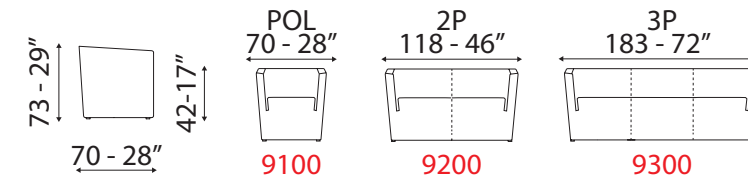

SALLY

Struttura in legno e derivati, con cinghie elastiche ad alta resistenza.
Imbottitura seduta, spalliera in poliuretano espanso.
Rivestimento pelli selezionate.
Rivestimento tessuti di alta qualità.
Piedi in PVC.
Cuscini non amovibili.
Non sfoderabile.

Wooden structure and its by-products, with highly-resistant elastic belts.
Padded seat cushion, expanded polyurethane foam backrest.
Selected leather upholstery.
High-quality upholstery fabrics.
PVC feet.
Not removable seat cushions.
Not removable covers.