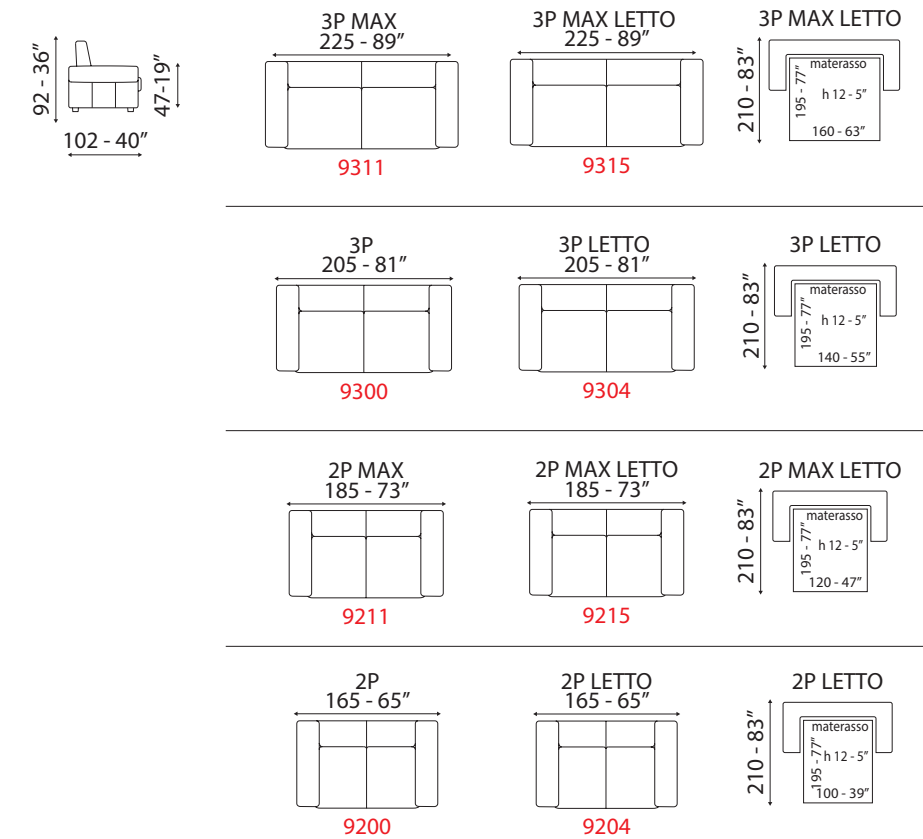

CEFALÙ

Struttura legno e derivati, con cinghie elastiche ad alta resistenza.
Imbottitura seduta, spalliera in poliuretano espanso.
Rivestimento tessuti di alta qualità.
Piedi in PVC nero.
Non sfoderabile.
Cuscini di seduta amovibile.
Con letto aperto la parte retrostante della spalliera funge da testata.
Materasso in poliuretano nella versione letto.

Opzioni:

- Meccanismo Lift up, sistema di ruote a scomparsa: una leva a lato della seduta fa scendere le ruote per facilitare la movimentazione del divano letto, (solo per versioni fisse).
- Materasso in memory.
- Cuscini ornamentali non inclusi.

Wooden structure and its by-products, with highly-resistant elastic belts.
Padded seat cushion, expanded polyurethane foam backrest.
High-quality upholstery fabrics.
PVC black feet.
Not removable.
Removable seat cushions.
When the bed is open, the back side of the backrest turns into a headboard.
Polyurethane mattress in the bed version.

Options:

- Lift up mechanism, retractable wheels system: a lever on the seat cushion side gets the wheels off to facilitate the sofa bed movement, (only for fixed versions).
- Memory mattress is also available.
- Decorative cushions not included.