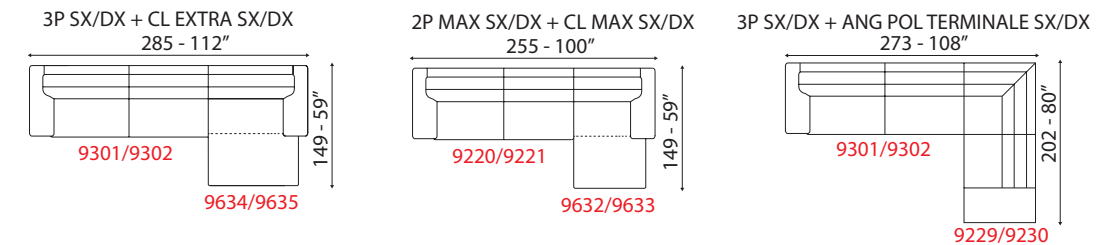

BASILEA

versione 2 posti max SX con chaiselongue max DX -
2 seater sofa version max 1 arm LH with chaiselongue max 1 arm RH -

L 255 cm x P 149 cm x H 93 cm
W 100" x D 59" x H 37"

BASILEA

BASILEA

La spalliera alta perfettamente integrata nel design trasmettono una sensazione di confort.
High backrest is perfectly integrated with design: it conveys a good sensation of comfort.