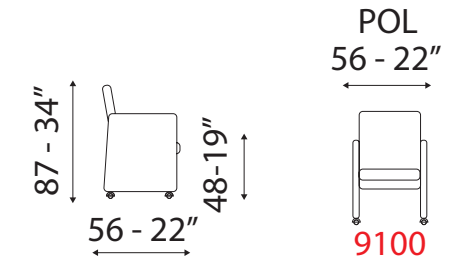

PISA

Struttura in legno e derivati, con cinghie elastiche ad alta resistenza.
Imbottitura seduta, spalliera in poliuretano espanso.
Rivestimento pelli selezionate.
Rivestimento tessuti di alta qualità.
Piedi in PVC.
Cuscini non amovibili.
Non sfoderabile.

Wooden structure and its by-products, with highly-resistant elastic belts.
Padded seat cushion, expanded polyurethane foam backrest.
Selected leather upholstery.
High-quality upholstery fabrics.
PVC feet.
Not removable seat cushions.
Not removable covers.

COIN

Struttura in legno e derivati, con cinghie elastiche ad alta resistenza.
Imbottitura seduta e spalliera in poliuretano espanso con schienale flessibile.
Rivestimento pelli selezionate.
Rivestimento tessuti di alta qualità.
Piedi a rotelle senza sistema di bloccaggio.
Cuscini non amovibili.
Non sfoderabile.

Wooden structure and its by-products, with highly-resistant elastic belts.
Expanded polyurethane foam padded seat and back cushion with flexible backrest.
Selected leather upholstery.
High-quality upholstery fabrics.
Roller feet without locking system.
Not removable seat cushions.
Not removable covers.