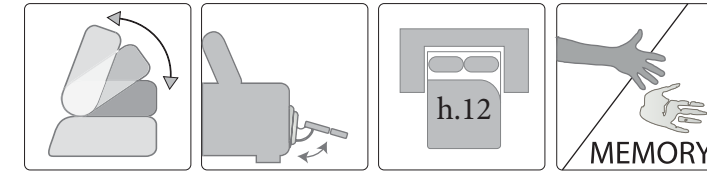

MERANO

Poggiatesta regolabili
Adjustable headrest

Recliner elettrico
Electric recliner

Versioni letto
Bed versions

MATERASSO
MEMORY

Materasso disponibile anche in memory
Memory mattress is also available