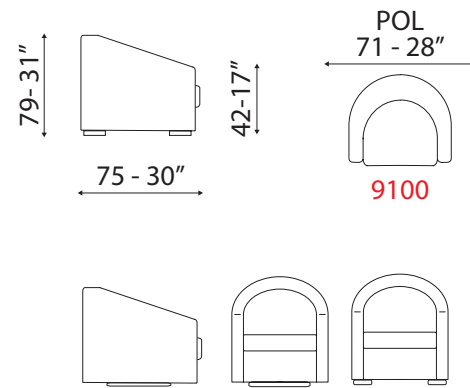

PONZA

Struttura in legno e derivati, con cinghie elastiche ad alta resistenza.
Imbottitura seduta, spalliera in poliuretano espanso.
Rivestimento pelli selezionate.
Rivestimento tessuti di alta qualità.
Piede in legno (vedi pag. 259).
Cuscino di seduta amovibile.
Parzialmente sfoderabile.

Wooden structure and its by-products, with highly-resistant elastic belts.
Padded seat cushion, expanded polyurethane foam backrest.
Selected leather upholstery.
High-quality upholstery fabrics.
Wooden feet (see page 259).
Removable seat cushion.
Partially removable.

Opzioni:
- Base girevole.

Options:
- Swivel base.

LAST

Struttura in legno e derivati, con cinghie elastiche ad alta resistenza.
Imbottitura seduta, spalliera in poliuretano espanso.
Rivestimento pelli selezionate.
Rivestimento tessuti di alta qualità.
Piedi in PVC.
Cuscini non amovibili.
Non sfoderabile.

Wooden structure and its by-products, with highly-resistant elastic belts.
Padded seat cushion, expanded polyurethane foam backrest.
Selected leather upholstery.
High-quality upholstery fabrics.
PVC feet.
Not removable seat cushions.
Not removable covers.