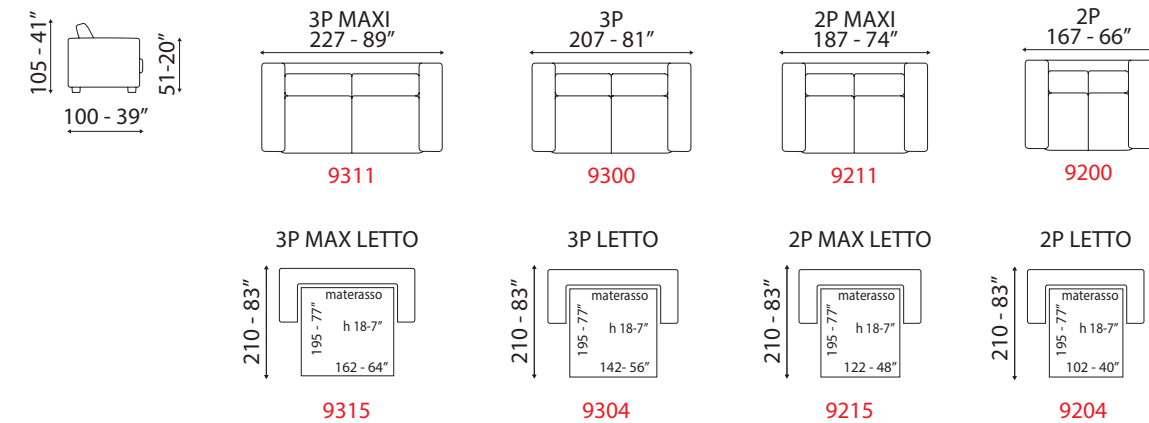

Ingombri contenuti, meccanismo di apertura pratico ed affidabile, design particolare che si adatta ad ogni versatilità con una spalliera unica nel suo genere. Il materasso da 18 cm lo rende funzionale per un utilizzo quotidiano.
A practical opening sofa bed system offers a particular and versatile design and the long backrest is one-of-a-kind. Its 18 cm high mattress makes the sofa functional and suitable for everyday use.

RAVELLO

Struttura legno e derivati, con cinghie elastiche ad alta resistenza.
Imbottitura seduta, spalliera in poliuretano espanso.
Rivestimento pelli selezionate.
Rivestimento tessuti di alta qualità.
Piedi in legno con bordino cromato.
Cuscini di seduta amovibili.
In pelle non sfoderabile. In tessuto sfoderabile.
Materasso in poliuretano nella versione letto.

Opzioni:
- Versioni letto.
- Meccanismo Lift up, sistema di ruote a scomparsa: una leva a lato della seduta fa scendere le ruote per facilitare la movimentazione del divano letto, (solo per versioni fisse).
- Materasso in memory.
- Cuscini ornamentali non inclusi.

Wooden structure and its by-products, with highly-resistant elastic belts.
Padded seat cushion, expanded polyurethane foam backrest.
Selected leather upholstery.
High-quality upholstery fabrics.
Wooden feet with chromed piping.
Removable seat cushions.
Leather version is not removable. Fabric version is removable.
Polyurethane mattress in the bed version.

Options:
- Bed versions.
- Lift up mechanism, retractable wheels system: a lever on the seat cushion side gets the wheels off to facilitate the sofa bed movement, (only for fixed versions).
- Memory mattress is also available.
- Decorative cushions not included.