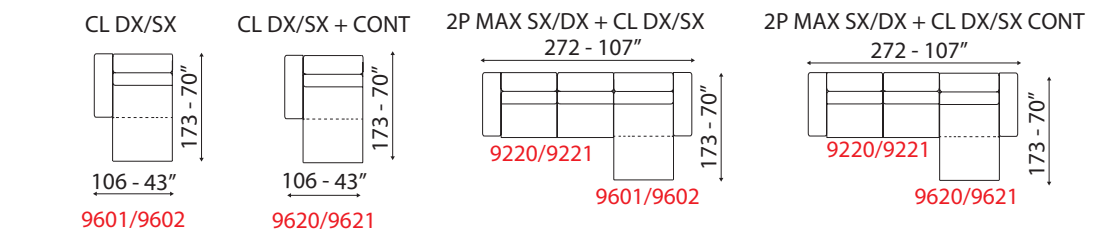

TUCANO

Poggiatesta regolabili
Adjustable headrest

Versioni letto
Bed versions

Materasso disponibile anche in memory
Memory mattress is also available

Meccanismo lift up
Lift up mechanism

Inclusi poggiatesta regolabili con cricchetto a scatto.
Struttura legno e derivati, con cinghie elastiche ad alta resistenza.
Imbottitura seduta, spalliera in poliuretano espanso.
Rivestimento pelli selezionate.
Rivestimento tessuti di alta qualità.
Piedi in PVC effetto legno.
Cuscini di seduta amovibili.
Non sfoderabile.
Materasso in poliuretano nella versione letto.