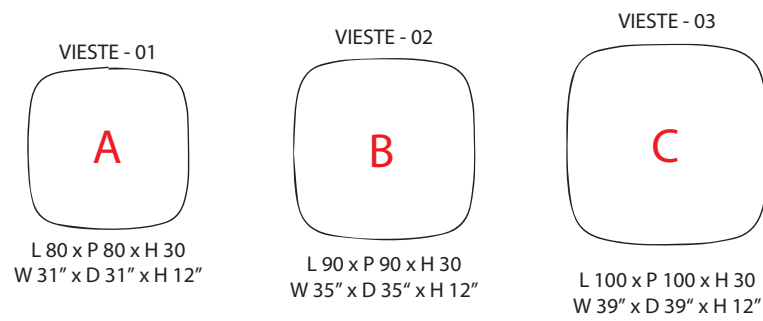

IMPERIA

IMPERIA: PIEDE MORDENSATO
IMPERIA: PIEDE LACCATO

TUTTO VERNICIATO 005
ALL VARNISHED 005

PIEDE COLOR LEGNO 006
NATURAL WOODEN FEET 006

—
VIESTE

—
IMOLA

VIESTE: PIEDE MORDENSATO
VIESTE: PIEDE LACCATO

TUTTO VERNICIATO 005
ALL VARNISHED 005