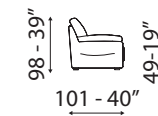

Un divano evergreen arricchito dalla versatilità delle versioni, non ultima la versione letto, che nulla toglie al look del divano.
An evergreen sofa enriched by the versatility of different versions, not least the bed version which doesn't take away from the whole look of the sofa.

Struttura legno e derivati, con cinghie elastiche ad alta resistenza.
Imbottitura seduta, spalliera in poliuretano espanso.
Rivestimento pelli selezionate.
Rivestimento tessuti di alta qualità.
Piedi in legno.
Variante piede in legno (vedi pag. 265).
Cuscini di seduta e spalliera amovibili.
Non sfoderabile.
Caratteristica Materasso in poliuretano nella versione letto.

Opzioni:
- Versioni Letto.
- Materasso in Memory.
- Cuscini ornamentali non inclusi.

Wooden structure and its by-products, with highly-resistant elastic belts.
Padded seat cushion, expanded polyurethane foam backrest.
Selected leather upholstery.
High-quality upholstery fabrics.
Wooden feet.
Wooden legs colour options (see page 265).
Removable seat and back cushions.
Not removable covers.
Polyurethane mattress in the bed version.

Options:
- Bed versions.
- Memory mattress is also available.
- Decorative cushions not included.

PITAGORA

Versioni letto
Bed versions

Materasso disponibile
anche in memory
Memory mattress is
also available

9311

9320/9321

9300

9300

9301/9302

9303

9300

9211

9220/9221

9222

9200

9200

9201/9202

9203

9200

9100

9101/9102

9103

9301/9302

9632/9633

9201/9202

9601/9602

103 - 41\"/>

9632/9633

83 - 33\"/>

9601/9602

9500

46-18\"/>

9600

118 - 46\"/>