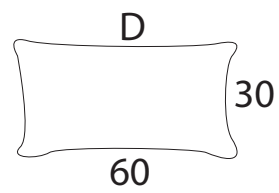

CUSHIONS

Imbottitura cuscini in fiocco.
Staple fiber back cushions.

FINITURE/FINISHING

COLORE FINITURA PIEDI DIVANI
LEG FINISHING COLORS

LEGNO DI FAGGIO
CON FINITURA
COLORE:
NOCE CHIARO

BEECHWOOD
WITH LIGHT
WALNUT COLOUR
FINISHING

LEGNO DI FAGGIO
CON FINITURA
COLORE:WENGÈ

BEECHWOOD
WITH
WENGE COLOUR
FINISHING

LEGNO DI FAGGIO
CON FINITURA
COLORE: CILIEGIO

BEECHWOOD
WITH
CHERRY COLOUR
FINISHING

LEGNO DI FAGGIO
CON FINITURA
COLORE: NOCE
SCURO

BEECHWOOD
WITH DARK
WALNUT COLOUR
FINISHING

METALLO CROMATO
LUCIDO

POLISHED CHROMED
METAL

METALLO FINITURA
COLORE:
TITANIO LUCIDO
TITANIO OPACO

METAL FINISHING
COLOUR:
POLISHED TITANIUM
OPAQUE TITANIUM

METALLO FINITURA
COLORE:
RAME LUCIDO
RAME OPACO

METAL FINISHING
COLOUR:
POLISHED COPPER
OPAQUE COPPER

METALLO FINITURA
COLORE:
OTTONE LUCIDO
OTTONE OPACO

METAL FINISHING
COLOUR:
POLISHED BRASS
OPAQUE BRASS