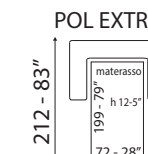

MERANO

Poggiatesta regolabili
Adjustable headrest

Recliner elettrico
Electric recliner

Versioni letto
Bed versions

MATERASSO
MEMORY

Materasso disponibile anche in memory
Memory mattress is also available

Inclusi poggiatesta regolabili con cricchetto a scatto.
Struttura legno e derivati, con cinghie elastiche ad alta resistenza.
Imbottitura seduta, spalliera in poliuretano espanso.
Rivestimento pelli selezionate.
Rivestimento tessuti di alta qualità.
Piedi in legno.
Cuscini di seduta non amovibili.
Non sfoderabile.
Materasso in poliuretano nella versione letto.