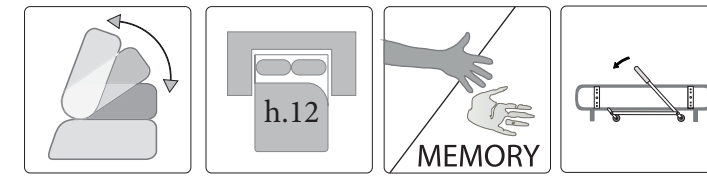

TUCANO

Poggiatesta regolabili
Adjustable headrest

Versioni letto
Bed versions

Materasso disponibile anche in memory
Memory mattress is also available

Meccanismo lift up
Lift up mechanism