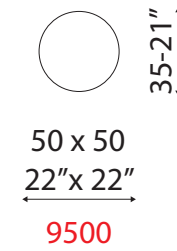

POUF

POUF MIGNON TONDO