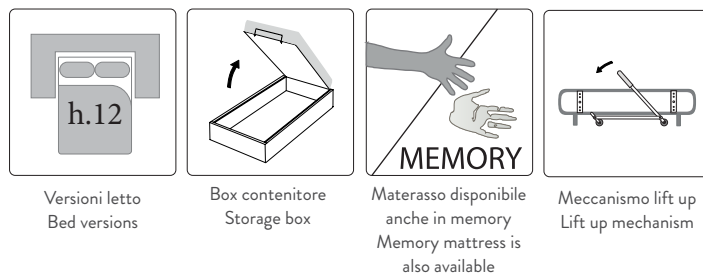

Versioni letto Bed versions
Box contenitore Storage box
Materasso disponibile anche in memory Memory mattress is also available
Meccanismo lift up Lift up mechanism

Struttura legno e derivati, con cinghie elastiche ad alta resistenza.
Imbottitura seduta, spalliera in poliuretano espanso.
Rivestimento pelli selezionate.
Rivestimento tessuti di alta qualità.
Piedi in PVC nero.
Cuscini di seduta amovibili.
Parzialmente sfoderabile.
Materasso in poliuretano nella versione letto.

Wooden structure and its by-products, with highly-resistant elastic belts.
Padded seat cushion, expanded polyurethane foam backrest.
Selected leather upholstery.
High-quality upholstery fabrics.
PVC black feet.
Removable seat cushions.
Partially removable.
Polyurethane mattress in the bed version.

Opzioni:
- Versioni letto.
- Materasso in memory.
- Meccanismo Lift up, sistema di ruote a scomparsa: una leva a lato della seduta fa scendere le ruote per facilitare la movimentazione del divano letto, (solo per versioni fisse).
- Cuscini ornamentali non inclusi.

Options:
- Bed versions.
- Memory mattress is also available.
- Lift up mechanism, retractable wheels system: a lever on the seat cushion side gets the wheels off to facilitate the sofa bed movement, (only for fixed versions).
- Decorative cushions not included.