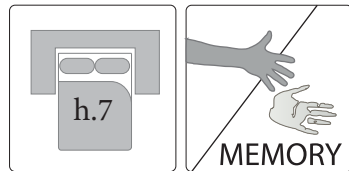

BASILEA

versione 2 posti max SX con chaiselongue max DX -
2 seater sofa version max 1 arm LH with chaiselongue max 1 arm RH -

L 255 cm x P 149 cm x H 93 cm
W 100" x D 59" x H 37"

BASILEA

BASILEA

La spalliera alta perfettamente integrata nel design trasmettono una sensazione di confort.
High backrest is perfectly integrated with design: it conveys a good sensation of comfort.