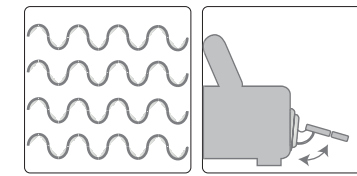

Basta una leggera pressione sulla pulsantiera posta sul bracciolo per trasformare una confortevole seduta in una splendida dormeuse.
Just push the button on the armrest side and your comfortable seat cushion will turn into a wonderful dormeuse.