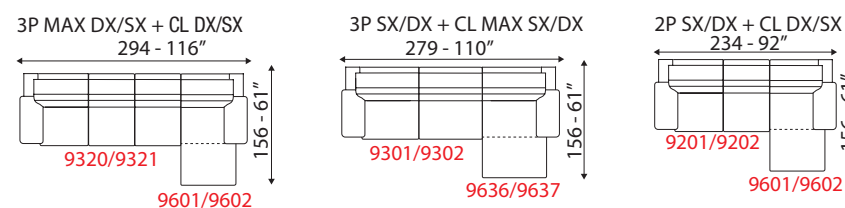

Essenziale nelle forme, ma non nel confort, meccanismo recliner sincronizzato manuale o elettrico, con seduta con molle insacchettate che amplificano il confort.

It's a sofa characterized by simple and essential design. Its synchronized manual or electric recliner-mechanism and the seat cushion with bagged springs give you maximum comfort.

Incluso sistema di molle insacchettate nelle sedute.
Struttura in legno e derivati, con cinghie elastiche ad alta resistenza.
Imbottitura seduta in poliuretano espanso con molle insacchettate singolarmente e spalliere in fiocco.
Rivestimento pelli selezionate.
Rivestimento tessuti di alta qualità.
Piedi in legno con bordino finitura cromata.
Variante piede in legno senza bordino finitura cromata.
Cuscini di seduta non amovibile.
Non sfoderabile.

Opzioni:
- Recliner elettrico e manuale con pulsantiera touch, telecomando con filo o wireless.
- Cuscini ornamentali non inclusi.

Included bagged springs system in the seat cushions.
Wooden structure and its by-products, with highly-resistant elastic belts.
Expanded polyurethane foam padded seat cushion with individually bagged springs and staple fibre back cushions.

Selected leather upholstery.
High-quality upholstery fabrics.
Wooden feet with chromed finishing piping.
Variation: wooden feet without chromed finishing piping.
Not removable seat cushions.
Not removable covers.

Options:
- Electric and manual recliner mechanism with touch button, wire or wireless remote control.
- Decorative cushions not included.