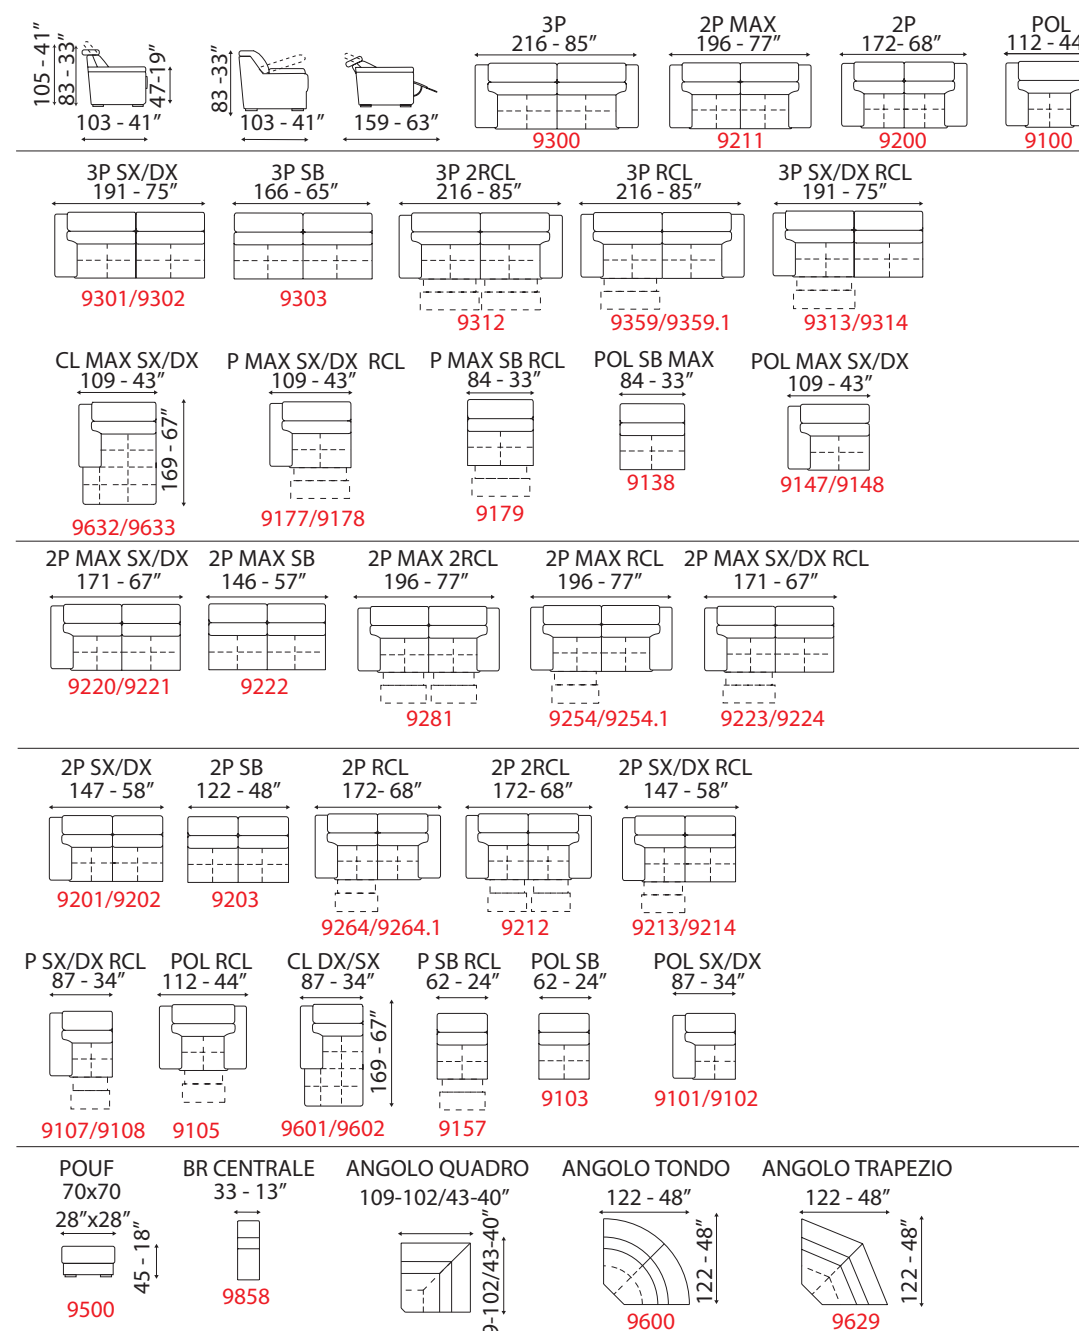

MATTEO

Movimento recliner sulle sedute e nel poggiatesta.
Seat cushions and headrest are provided with a recliner mechanism.

Vano portaoggetti tra le sedute per non rinunciare alla praticità.
The armrest box between the seats is very practical.

Poggiatesta regolabili
Adjustable headrest

Recliner
Recliner

Telecomando con filo
Wire remote control

Telecomando wireless
Wireless remote control

Pulsantiera touch
Touch button

Opzionale tablet
Optional tablet

Sistema sound
Sound system

Bracciolo frigo
Armrest with fridge

Inclusi poggiatesta regolabili con cricchetto a scatto.
Struttura legno e derivati, con cinghie elastiche ad alta resistenza.
Imbottitura seduta, spalliera in poliuretano espanso.
Rivestimento pelli selezionate.
Rivestimento tessuti di alta qualità.
Piedi in legno con bordatura in metallo.
Cuscini di seduta non amovibile.
Non sfoderabile.

Opzioni:
- Recliner elettrico e manuale.
- Cuscini ornamentali non inclusi.
- Sistema Sound 2.1 e/o Smart Sound montati sui braccioli o angolo.
(con tablet opzionale).
- Supporto piantana tablet non incluso.
- Braccio con frigo

Included adjustable ratchet headrests.
Wooden structure and its by-products, with highly-resistant elastic belts.
Padded seat cushion, expanded polyurethane foam backrest.
Selected leather upholstery.
High-quality upholstery fabrics.
Wooden feet with metal edging.
Not removable seat cushions.
Not removable covers.

Options:
- Electric and manual recliner mechanism.
- Decorative cushions not included.
- Sound system 2.1 and / or Smart Sound installed on the armrests or on the corner. (with optional tablet).
- Tablet support base is not included.
- Armrest with fridge