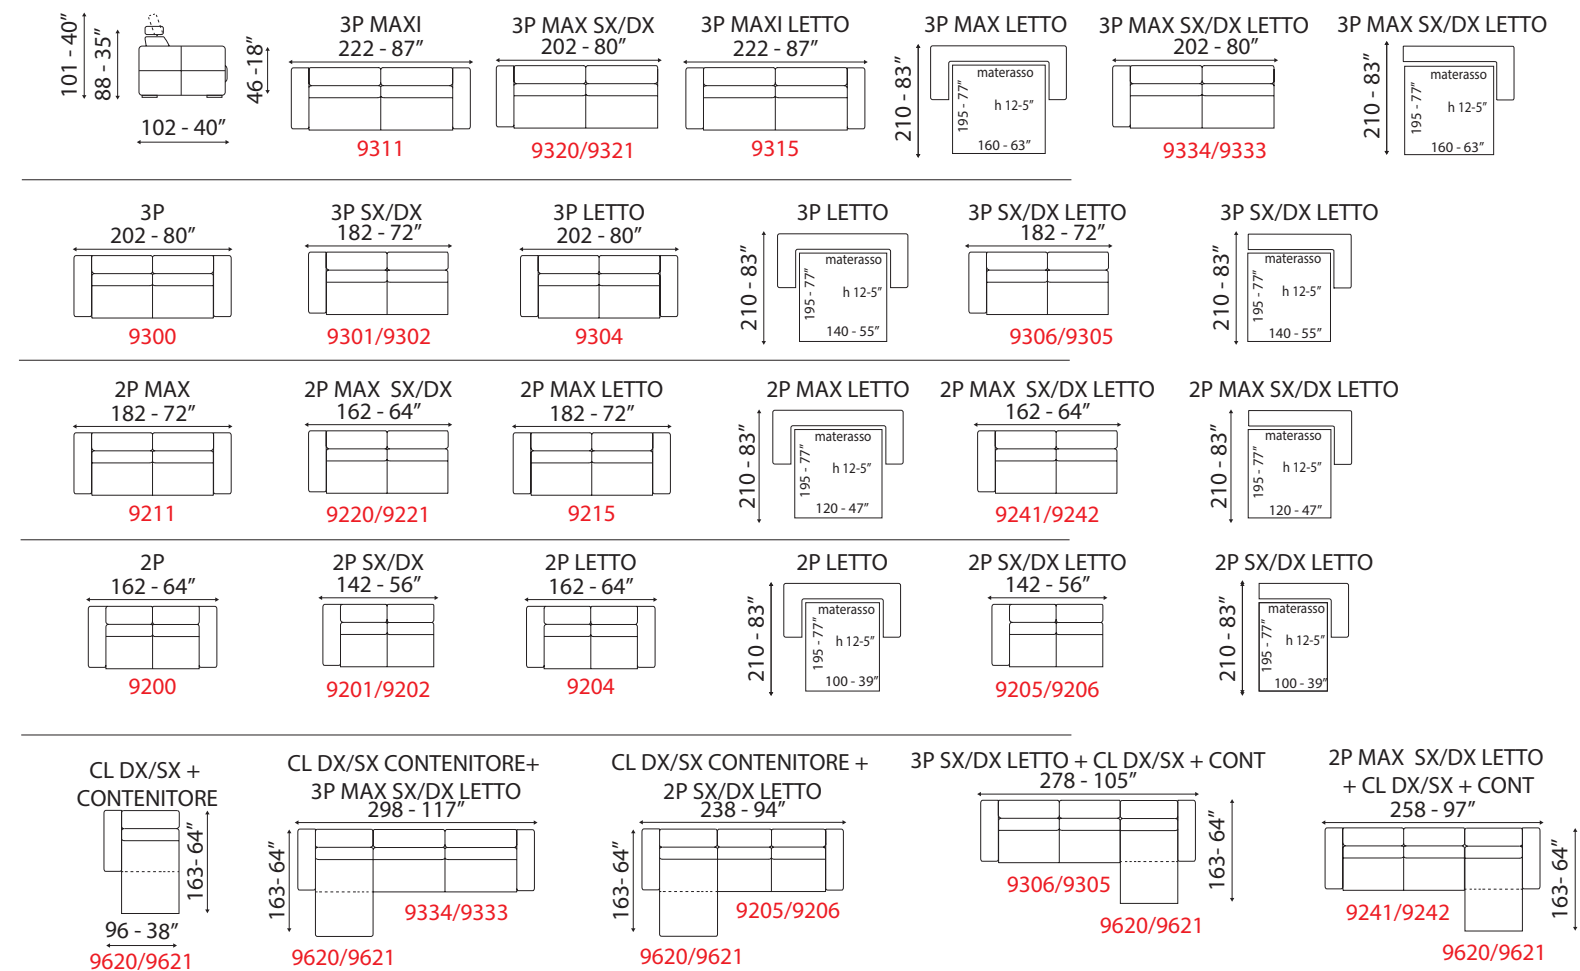

L 222 cm x P 102 cm x H 101 cm
W 87" x D 40" x H 40"

YATTA

YATTA

La semplicità e l'eleganza delle linee abbinata alla praticità della rete a due pieghe e alla chaiselongue, i poggiatesta regolabili uniti ai braccioli reversibili variano il verso della chaise longue in funzione delle necessità abitative, rendendo lo Yatta estremamente adatto ad ogni esigenza di living.
Simple and elegant lines combined with the practical double folding mattress support or with the chaiselongue. Practical reversible headrests with reversible armrests allow to change the chaiselongue's side making YATTA model suitable to every living room.