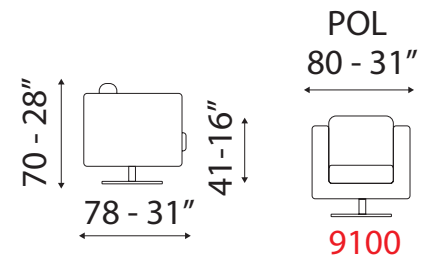

MOON

Struttura in legno e derivati, con cinghie elastiche ad alta resistenza.
 Imbottitura seduta, spalliera in poliuretano espanso.
 Rivestimento pelli selezionate.
 Rivestimento tessuti di alta qualità.
 Base girevole in metallo con finiture cromate.
 Cuscini non amovibili.
 Non sfoderabile.