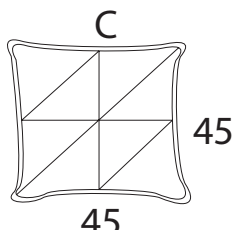

CUSHIONS

Imbottitura cuscini in fiocco.
Staple fiber back cushions.

FINITURE/FINISHING

COLORE FINITURA PIEDI DIVANI
LEG FINISHING COLORS

LEGNO DI FAGGIO
CON FINITURA
COLORE:
NOCE CHIARO

BEECHWOOD
WITH LIGHT
WALNUT COLOUR
FINISHING

LEGNO DI FAGGIO
CON FINITURA
COLORE:WENGÈ

BEECHWOOD
WITH
WENGE COLOUR
FINISHING

LEGNO DI FAGGIO
CON FINITURA
COLORE: CILIEGIO

BEECHWOOD
WITH
CHERRY COLOUR
FINISHING

LEGNO DI FAGGIO
CON FINITURA
COLORE: NOCE
SCURO

BEECHWOOD
WITH DARK
WALNUT COLOUR
FINISHING

METALLO CROMATO
LUCIDO

POLISHED CHROMED
METAL

METALLO FINITURA
COLORE:
TITANIO LUCIDO
TITANIO OPACO

METAL FINISHING
COLOUR:
POLISHED TITANIUM
OPAQUE TITANIUM

METALLO FINITURA
COLORE:
RAME LUCIDO
RAME OPACO

METAL FINISHING
COLOUR:
POLISHED COPPER
OPAQUE COPPER

METALLO FINITURA
COLORE:
OTTONE LUCIDO
OTTONE OPACO

METAL FINISHING
COLOUR:
POLISHED BRASS
OPAQUE BRASS