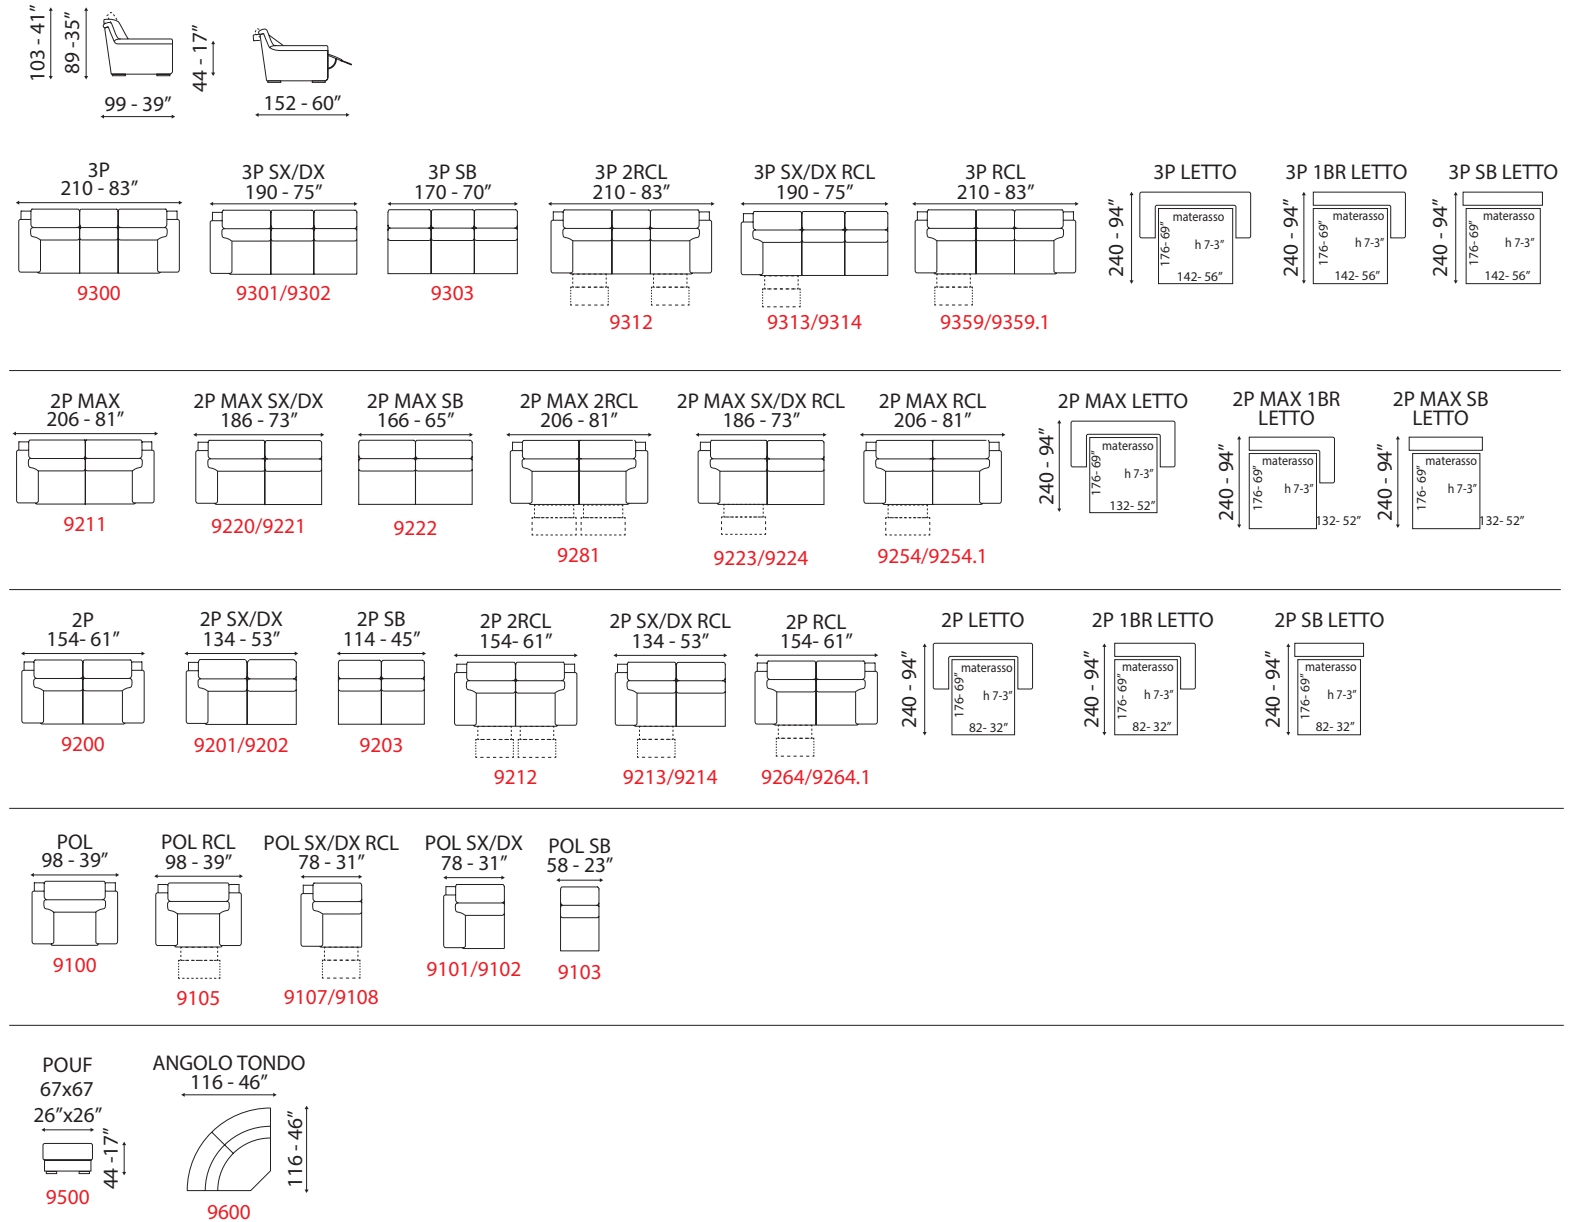

VERMONT

Basta una leggera pressione sulla pulsantiera posta sul bracciolo per trasformare una confortevole seduta in una splendida dormeuse.
Just push the button on the armrest side and your comfortable seat cushion will turn into a wonderful dormeuse.

Inclusi poggiatesta regolabili con cricchetto a scatto.
Struttura in legno e derivati, con cinghie elastiche ad alta resistenza.
Imbottitura seduta e poggiatesta in poliuretano espanso, spalliera in fiocco.

Rivestimento pelli selezionate.
Rivestimento tessuti di alta qualità.
Piedi in PVC nero.
Cuscini di seduta non amovibile.
Non sfoderabile.

Opzioni:

- Versioni Letto. Rete 3 Pieghe.
- Materasso in memory.
- Recliner elettrico e manuale con pulsantiera touch, telecomando con filo o wireless.
- Cuscini ornamentali non inclusi.

Included adjustable ratchet headrests.
Wooden structure and its by-products, with highly-resistant elastic belts.
Expanded polyurethane foam padded seat cushion and staple fibre back cushion.

Selected leather upholstery.
High-quality upholstery fabrics.
PVC black feet.
Not removable seat cushions.
Not removable covers.

Options:

- Bed versions. 3 fold mattress support.
- Memory mattress is also available.
- Electric and manual recliner mechanism with touch button, wire or wireless remote control.
- Decorative cushions not included.