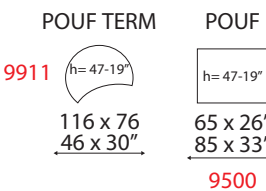

La discrezione della pulsantiera che comanda elettricamente lo schienale e la seduta si integra senza compromettere il design del bracciolo.
The hidden button on the armrest side activates backrest and seat movement: armrest design is always guaranteed.

Il caratteristico pouf amovibile a mezza luna che abbina confort a design senza compromettere gli ingombri.
Its removable half moon pouffe combines comfort and design in a small space.

Struttura legno e derivati, con no-sag molle.
Imbottitura seduta in poliuretano espanso, spalliera in fiocco.

Rivestimento pelli selezionate.
Rivestimento tessuti di alta qualità.
Piedi in PVC nero.
Cuscini di seduta non amovibile.
Non sfoderabile.

Opzioni:
- Versioni Letto. Rete 3 Pieghe.
- Materasso in memory.
- Recliner elettrico e manuale con pulsantiera touch, telecomando con filo o wireless.
- Cuscini ornamentali non inclusi.

Wooden structure and its by-products, no-sag springs.
Expanded polyurethane foam padded seat cushion and staple fibre back cushions..

Selected leather upholstery.
High-quality upholstery fabrics.
PVC black feet.
Not removable seat cushions.
Not removable covers.

Options:
- Bed versions. 3 fold mattress support.
- Memory mattress is also available.
- Electric and manual recliner mechanism with touch button, wire or wireless remote control.
- Decorative cushions not included.

TROPEA