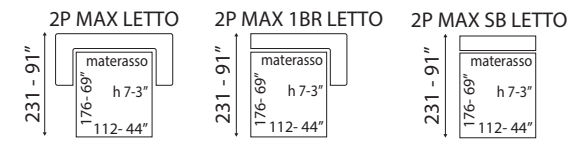

BASILEA

versione 2 posti max SX con chaiselongue max DX -
2 seater sofa version max 1 arm LH with chaiselongue max 1 arm RH -

L 255 cm x P 149 cm x H 93 cm
W 100" x D 59" x H 37"

BASILEA

BASILEA

La spalliera alta perfettamente integrata nel design trasmettono una sensazione di confort.
High backrest is perfectly integrated with design: it conveys a good sensation of comfort.