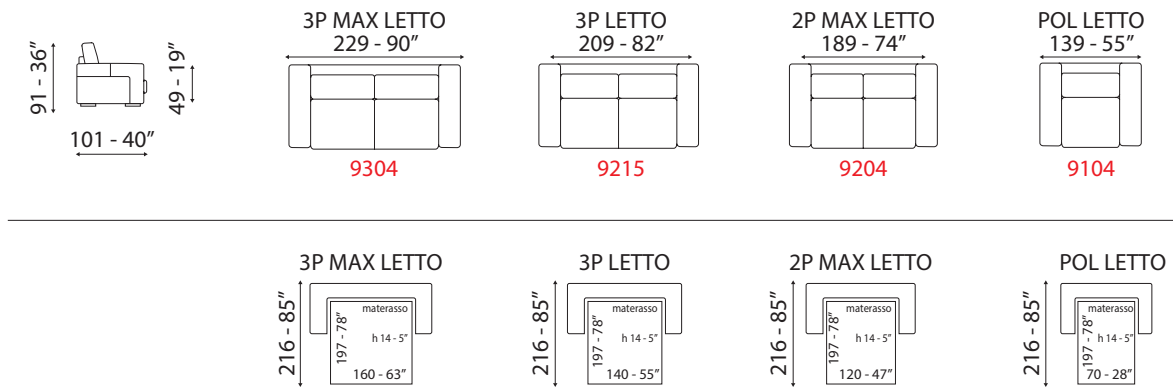

LIPARI

Struttura legno e derivati, con cinghie elastiche ad alta resistenza.
Imbottitura seduta, spalliera in poliuretano espanso.
Rivestimento pelli selezionate.
Rivestimento tessuti di alta qualità.
Piedi in legno. (vedi pag. 265).
Cuscini di seduta non amovibile nelle versione in pelle.
In pelle non sfoderabile, in tessuto sfoderabile.
Materasso in poliuretano nella versione letto.
Rete elettrosaldata con movimento elettrico con telecomando.

Opzioni:
- Materasso in memory.
- Cuscini ornamentali non inclusi.

Wooden structure and its by-products, with highly-resistant elastic belts.
Padded seat cushion, expanded polyurethane foam backrest.
Selected leather upholstery.
High-quality upholstery fabrics.
Wooden feet. (see page 265).
Not removable seat cushions in the leather version.
Leather version is not removable. Fabric version is removable.
Polyurethane mattress in the bed version.
Welded mattress support with electric movement and remote control.

Options:
- Memory mattress is also available.
- Decorative cushions not included.