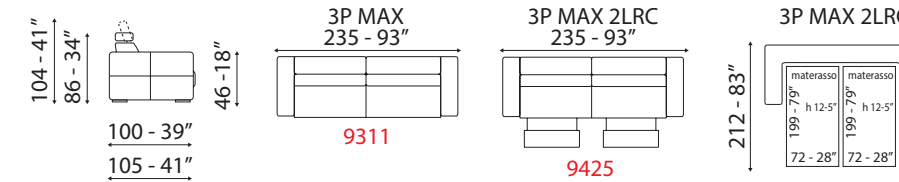

MERANO

Poggiatesta regolabili
Adjustable headrest

Recliner elettrico
Electric recliner

Versioni letto
Bed versions

MATERASSO
MEMORY

Materasso disponibile anche in memory
Memory mattress is also available

Inclusi poggiatesta regolabili con cricchetto a scatto.
Struttura legno e derivati, con cinghie elastiche ad alta resistenza.
Imbottitura seduta, spalliera in poliuretano espanso.
Rivestimento pelli selezionate.
Rivestimento tessuti di alta qualità.
Piedi in legno.
Cuscini di seduta non amovibili.
Non sfoderabile.
Materasso in poliuretano nella versione letto.