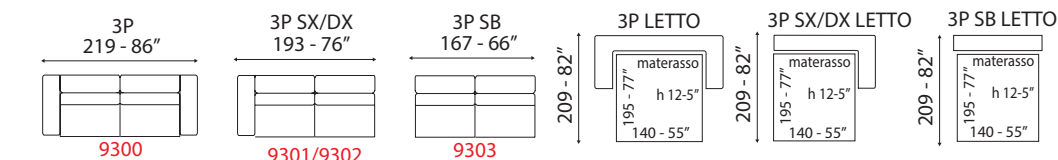

Pratico ed elegante. La rete a due pieghe e la chaiselongue contenitore con i poggiatesta regolabili lo rendono estremamente trasversale, i braccioli possono essere cambiati sia nelle dimensioni che nella forma.
It's a practical and elegant sofa with double folding mattress support and box chaiselongue. Its adjustable headrests make this sofa extremely transversal. It is possible to change the dimensions and the shape of the arms.

Realizzabile anche in tessuto completamente sfoderabile.
It is also available a completely removable fabric version.

Poggiatesta regolabili
Adjustable headrest
Box contenitore
Storage box
Versioni letto
Bed versions
Materasso disponibile anche in memory
Memory mattress is also available
Meccanismo lift up
Lift up mechanism

JET

Dimensioni dei disegni riferite al braccio largo.
Large arm drawing dimensions

Braccio largo
27 cm
Large arm
11"

Braccio tondo
15 cm
Rounded arm
6"

Braccio stretto
17 cm
Narrow arm
8"

Braccio sottile
12 cm
Thin arm
5"

Braccio slim
5 cm
Slim arm
2"

Inclusi poggiatesta regolabili con cricchetto a scatto.
Struttura legno e derivati, con cinghie elastiche ad alta resistenza.
Imbottitura seduta, spalliera in poliuretano espanso.
Rivestimento pelli selezionate.
Rivestimento tessuti di alta qualità.
Piedi in legno (vedi pag. 265).
Cuscini di seduta amovibili.
Parzialmente sfoderabile in pelle completamente sfoderabile in tessuto.

Materasso in poliuretano nella versione letto.

1. Opzioni:
2. Versioni Letto.
   - Box contenitore nella versione chaiselongue.
   - Materasso in memory.
   - Meccanismo Lift up, sistema di ruote a scomparsa: una leva a lato della seduta fa scendere le ruote per facilitare la movimentazione del divano letto, (solo per versioni fisse).
   - Cuscini ornamentali non inclusi.