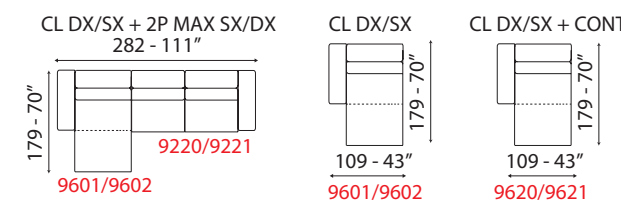

Pratico ed elegante. La rete a due pieghe e la chaiselongue contenitore con i poggiatesta regolabili lo rendono estremamente trasversale, i braccioli possono essere cambiati sia nelle dimensioni che nella forma.
It's a practical and elegant sofa with double folding mattress support and box chaiselongue. Its adjustable headrests make this sofa extremely transversal. It is possible to change the dimensions and the shape of the arms.

Realizzabile anche in tessuto completamente sfoderabile.
It is also available a completely removable fabric version.

Poggiatesta regolabili
Adjustable headrest
Box contenitore
Storage box
Versioni letto
Bed versions
Materasso disponibile anche in memory
Memory mattress is also available
Meccanismo lift up
Lift up mechanism

JET

Dimensioni dei disegni riferite al braccio largo.
Large arm drawing dimensions

Braccio largo
27 cm
Large arm
11"

Braccio tondo
15 cm
Rounded arm
6"

Braccio stretto
17 cm
Narrow arm
8"

Braccio sottile
12 cm
Thin arm
5"

Braccio slim
5 cm
Slim arm
2"

Inclusi poggiatesta regolabili con cricchetto a scatto.
Struttura legno e derivati, con cinghie elastiche ad alta resistenza.
Imbottitura seduta, spalliera in poliuretano espanso.
Rivestimento pelli selezionate.
Rivestimento tessuti di alta qualità.
Piedi in legno (vedi pag. 265).
Cuscini di seduta amovibili.
Parzialmente sfoderabile in pelle completamente sfoderabile in tessuto.

Materasso in poliuretano nella versione letto.

1. Opzioni:
2. Versioni Letto.
   - Box contenitore nella versione chaiselongue.
   - Materasso in memory.
   - Meccanismo Lift up, sistema di ruote a scomparsa: una leva a lato della seduta fa scendere le ruote per facilitare la movimentazione del divano letto, (solo per versioni fisse).
   - Cuscini ornamentali non inclusi.