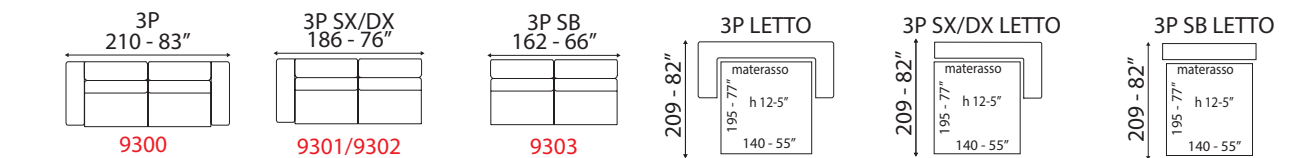

TUCANO

Poggiatesta regolabili
Adjustable headrest

Versioni letto
Bed versions

Materasso disponibile anche in memory
Memory mattress is also available

Meccanismo lift up
Lift up mechanism

Inclusi poggiatesta regolabili con cricchetto a scatto.
Struttura legno e derivati, con cinghie elastiche ad alta resistenza.
Imbottitura seduta, spalliera in poliuretano espanso.
Rivestimento pelli selezionate.
Rivestimento tessuti di alta qualità.
Piedi in PVC effetto legno.
Cuscini di seduta amovibili.
Non sfoderabile.
Materasso in poliuretano nella versione letto.