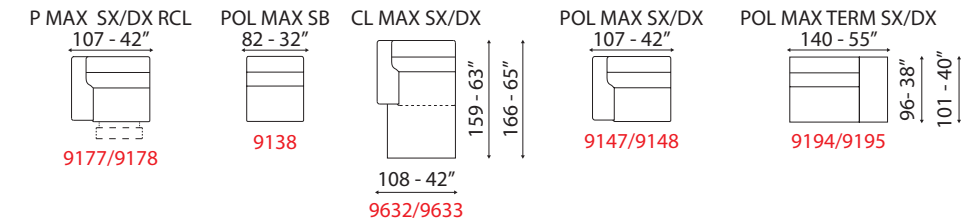

DAKOTA

DAKOTA

versione 3 posti SX RCL con chaiselongue max DX - L 297 cm x P 166 cm x H 103 cm
3 seater sofa version 1 arm LH RCL with chaiselongue max 1 arm RH - W 117" x D 65" x H 41"

DAKOTA

Splendida sintesi tra confort e design con il supporto di molle no-sag e la presenza del movimento recliner sulle sedute e sulla spalliera. It's a fantastic combination between comfort and design thanks to No-Sag springs and the recliner mechanism of seat and back cushions.