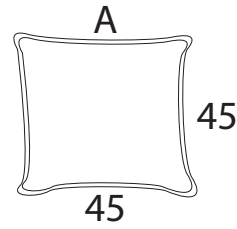

CUSHIONS

Imbottitura cuscini in fiocco.
Staple fiber back cushions.

FINITURE/FINISHING

COLORE FINITURA PIEDI DIVANI
LEG FINISHING COLORS

LEGNO DI FAGGIO
CON FINITURA
COLORE:
NOCE CHIARO

BEECHWOOD
WITH LIGHT
WALNUT COLOUR
FINISHING

LEGNO DI FAGGIO
CON FINITURA
COLORE:WENGÈ

BEECHWOOD
WITH
WENGE COLOUR
FINISHING

LEGNO DI FAGGIO
CON FINITURA
COLORE: CILIEGIO

BEECHWOOD
WITH
CHERRY COLOUR
FINISHING

LEGNO DI FAGGIO
CON FINITURA
COLORE: NOCE
SCURO

BEECHWOOD
WITH DARK
WALNUT COLOUR
FINISHING

METALLO CROMATO
LUCIDO

POLISHED CHROMED
METAL

METALLO FINITURA
COLORE:
TITANIO LUCIDO
TITANIO OPACO

METAL FINISHING
COLOUR:
POLISHED TITANIUM
OPAQUE TITANIUM

METALLO FINITURA
COLORE:
RAME LUCIDO
RAME OPACO

METAL FINISHING
COLOUR:
POLISHED COPPER
OPAQUE COPPER

METALLO FINITURA
COLORE:
OTTONE LUCIDO
OTTONE OPACO

METAL FINISHING
COLOUR:
POLISHED BRASS
OPAQUE BRASS