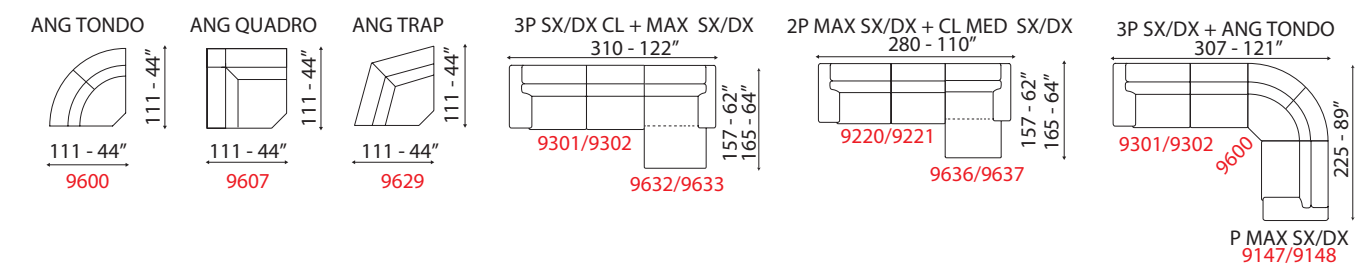

composizione angolare - L 307 cm x P 221 cm x H 105 cm
corner composition - W 121" x D 99" x H 41"

RENÉ

Una proposta moderna di recliner dotato di meccanismo manuale o elettrico e poggiatesta con meccanismo a cricchetto.
It's a modern proposal of a manual or electric recliner mechanism and adjustable ratchet headrest.