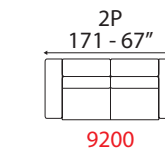

Inclusi poggiatesta regolabili con cricchetto a scatto.
Struttura legno e derivati, con cinghie elastiche ad alta resistenza.
Imbottitura seduta, spalliera in poliuretano espanso.
Rivestimento pelli selezionate.
Rivestimento tessuti di alta qualità.
Piedi in legno.
Cuscini di seduta non amovibili.
Non sfoderabile.
Materasso in poliuretano nella versione letto.

Opzioni:
- Versioni letto e recliner solo nella versione 3 posti maxi e poltrona extra.

- Nella versione 3 posti max due materassi singoli.
- Materasso in memory.
- Cuscini ornamentali non inclusi.

Included adjustable ratchet headrest.
Wooden structure and its by-products, with highly-resistant elastic belts.
Padded seat cushion, expanded polyurethane foam backrest.
Selected leather upholstery.
High-quality upholstery fabrics.
Wooden feet .
Not removable seat cushions.
Not removable covers.
Polyurethane mattress in the bed version.

Options:
- Bed versions and recliner are only available in 3 seater max sofa and extra armchair version.

- In 3 seater sofa max version there are two single mattresses.
- Memory mattress is also available.
- Decorative cushions not included.