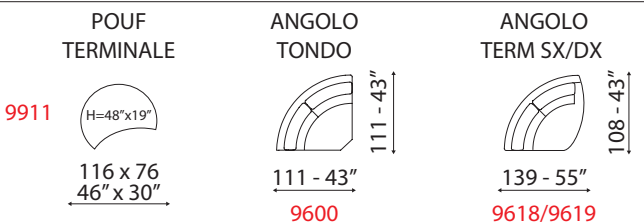

Struttura in legno e derivati, con cinghie elastiche ad alta resistenza.
Imbottitura seduta in poliuretano espanso, spalliera in fiocco.

Rivestimento pelli selezionate.
Rivestimento tessuti di alta qualità.
Piedi in legno con bordatura in metallo.
Variante piede tutto legno.
Cuscini di seduta non amovibile.
Non sfoderabile.

Opzioni:
- Recliner elettrico e manuale con pulsantiera touch, telecomando con filo o wireless.
- Cuscini ornamentali non inclusi.

Wooden structure and its by-products, with highly-resistant elastic belts.
Expanded polyurethane foam padded seat cushion and staple fibre back cushions.
Selected leather upholstery.
High-quality upholstery fabrics.
Wooden feet with metal edging.
Variation: all wooden foot.
Not removable seat cushions.
Not removable covers.

Options:
- Electric and manual recliner mechanism with touch button, wire and wireless remote control.
- Decorative cushions not included.