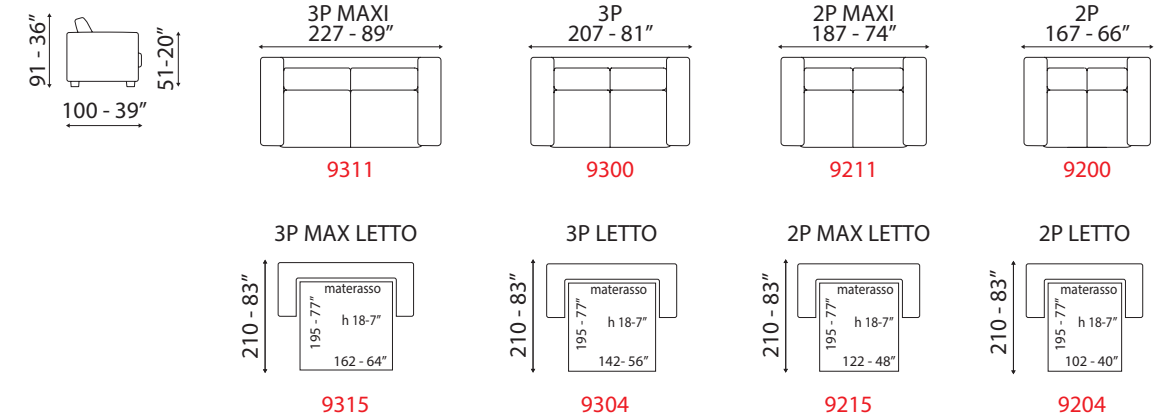

Versioni letto
Bed versions

Materasso disponibile
anche in memory
Memory mattress is
also available

Meccanismo lift up
Lift up mechanism

POSITANO

Braccio largo 20 cm Large arm 8"	Braccio tondo 15 cm Rounded arm 6"	Braccio stretto 15 cm Narrow arm 6"	Braccio sottile 10 cm Thin arm 4"	Braccio slim 5 cm Slim arm 2"

Struttura legno e derivati, con cinghie elastiche ad alta resistenza.
Imbottitura seduta, spalliera in poliuretano espanso.
Rivestimento pelli selezionate.
Rivestimento tessuti di alta qualità.
Piedi in legno con bordino cromato.
Cuscini di seduta amovibili.
In pelle non sfoderabile. In tessuto sfoderabile.
Materasso in poliuretano nella versione letto.

Opzioni:
- Versioni letto.
- Meccanismo Lift up, sistema di ruote a scomparsa: una leva a lato della seduta fa scendere le ruote per facilitare la movimentazione del divano letto, (solo per versioni fisse).
- Materasso in memory.
- Cuscini ornamentali non inclusi.

Wooden structure and its by-products, with highly-resistant elastic belts.
Padded seat cushion, expanded polyurethane foam backrest.
Selected leather upholstery.
High-quality upholstery fabrics.
Wooden feet with chromed piping.
Removable seat cushions.
Leather version is not removable. Fabric version is removable.
Polyurethane mattress in the bed version.

Options:
- Bed versions.
- Lift up mechanism, retractable wheels system: a lever on the seat cushion side gets the wheels off to facilitate the sofa bed movement, (only for fixed versions).
- Memory mattress is also available.
- Decorative cushions not included.