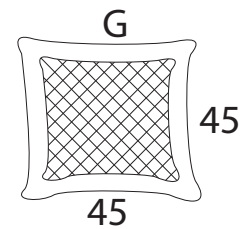

CUSHIONS

Imbottitura cuscini in fiocco.
Staple fiber back cushions.

FINITURE/FINISHING

COLORE FINITURA PIEDI DIVANI
LEG FINISHING COLORS

LEGNO DI FAGGIO
CON FINITURA
COLORE:
NOCE CHIARO

BEECHWOOD
WITH LIGHT
WALNUT COLOUR
FINISHING

LEGNO DI FAGGIO
CON FINITURA
COLORE:WENGÈ

BEECHWOOD
WITH
WENGE COLOUR
FINISHING

LEGNO DI FAGGIO
CON FINITURA
COLORE: CILIEGIO

BEECHWOOD
WITH
CHERRY COLOUR
FINISHING

LEGNO DI FAGGIO
CON FINITURA
COLORE: NOCE
SCURO

BEECHWOOD
WITH DARK
WALNUT COLOUR
FINISHING

METALLO CROMATO
LUCIDO

POLISHED CHROMED
METAL

METALLO FINITURA
COLORE:
TITANIO LUCIDO
TITANIO OPACO

METAL FINISHING
COLOUR:
POLISHED TITANIUM
OPAQUE TITANIUM

METALLO FINITURA
COLORE:
RAME LUCIDO
RAME OPACO

METAL FINISHING
COLOUR:
POLISHED COPPER
OPAQUE COPPER

METALLO FINITURA
COLORE:
OTTONE LUCIDO
OTTONE OPACO

METAL FINISHING
COLOUR:
POLISHED BRASS
OPAQUE BRASS