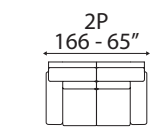

Un divano evergreen arricchito dalla versatilità delle versioni, non ultima la versione letto, che nulla toglie al look del divano.
An evergreen sofa enriched by the versatility of different versions, not least the bed version which doesn't take away from the whole look of the sofa.

Struttura legno e derivati, con cinghie elastiche ad alta resistenza.
Imbottitura seduta, spalliera in poliuretano espanso.
Rivestimento pelli selezionate.
Rivestimento tessuti di alta qualità.
Piedi in legno.
Variante piede in legno (vedi pag. 265).
Cuscini di seduta e spalliera amovibili.
Non sfoderabile.
Caratteristica Materasso in poliuretano nella versione letto.

Opzioni:
- Versioni Letto.
- Materasso in Memory.
- Cuscini ornamentali non inclusi.

Wooden structure and its by-products, with highly-resistant elastic belts.
Padded seat cushion, expanded polyurethane foam backrest.
Selected leather upholstery.
High-quality upholstery fabrics.
Wooden feet.
Wooden legs colour options (see page 265).
Removable seat and back cushions.
Not removable covers.
Polyurethane mattress in the bed version.

Options:
- Bed versions.
- Memory mattress is also available.
- Decorative cushions not included.

PITAGORA

Versioni letto
Bed versions

Materasso disponibile
anche in memory
Memory mattress is
also available

9311

9320/9321

9300

9300

9301/9302

9303

9300

9211

9220/9221

9222

9200

9200

9201/9202

9203

9200

9100

9101/9102

9103

9301/9302

9632/9633

9201/9202

9601/9602

103 - 41\"/>

9632/9633

83 - 33\"/>

9601/9602

9500

46-18\"/>

9600

118 - 46\"/>