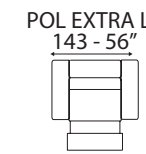

MERANO

Poggiatesta regolabili
Adjustable headrest

Recliner elettrico
Electric recliner

Versioni letto
Bed versions

MATERASSO
MEMORY

Materasso disponibile anche in memory
Memory mattress is also available

Inclusi poggiatesta regolabili con cricchetto a scatto.
Struttura legno e derivati, con cinghie elastiche ad alta resistenza.
Imbottitura seduta, spalliera in poliuretano espanso.
Rivestimento pelli selezionate.
Rivestimento tessuti di alta qualità.
Piedi in legno.
Cuscini di seduta non amovibili.
Non sfoderabile.
Materasso in poliuretano nella versione letto.