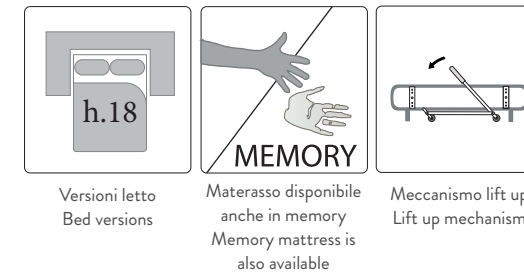

RAVELLO

Ingombri contenuti, meccanismo di apertura pratico ed affidabile, design particolare che si adatta ad ogni versatilità con una spalliera unica nel suo genere. Il materasso da 18 cm lo rende funzionale per un utilizzo quotidiano.
 A practical opening sofa bed system offers a particular and versatile design and the long backrest is one-of-a-kind. Its 18 cm high mattress makes the sofa functional and suitable for everyday use.