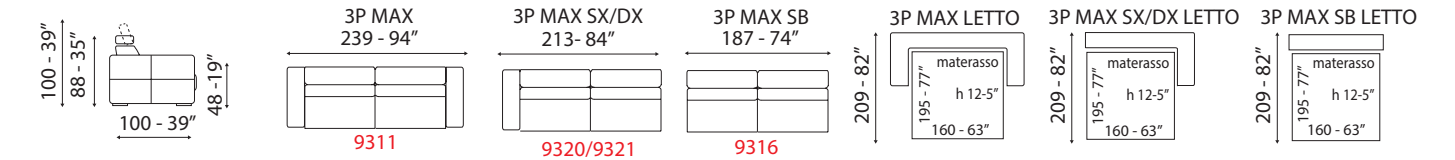

Pratico ed elegante. La rete a due pieghe e la chaiselongue contenitore con i poggiatesta regolabili lo rendono estremamente trasversale, i braccioli possono essere cambiati sia nelle dimensioni che nella forma.
It's a practical and elegant sofa with double folding mattress support and box chaiselongue. Its adjustable headrests make this sofa extremely transversal. It is possible to change the dimensions and the shape of the arms.

Realizzabile anche in tessuto completamente sfoderabile.
It is also available a completely removable fabric version.

Poggiatesta regolabili
Adjustable headrest
Box contenitore
Storage box
Versioni letto
Bed versions
Materasso disponibile anche in memory
Memory mattress is also available
Meccanismo lift up
Lift up mechanism

JET

Dimensioni dei disegni riferite al braccio largo.
Large arm drawing dimensions

Braccio largo
27 cm
Large arm
11"

Braccio tondo
15 cm
Rounded arm
6"

Braccio stretto
17 cm
Narrow arm
8"

Braccio sottile
12 cm
Thin arm
5"

Braccio slim
5 cm
Slim arm
2"

Inclusi poggiatesta regolabili con cricchetto a scatto.
Struttura legno e derivati, con cinghie elastiche ad alta resistenza.
Imbottitura seduta, spalliera in poliuretano espanso.
Rivestimento pelli selezionate.
Rivestimento tessuti di alta qualità.
Piedi in legno (vedi pag. 265).
Cuscini di seduta amovibili.
Parzialmente sfoderabile in pelle completamente sfoderabile in tessuto.

Materasso in poliuretano nella versione letto.

1. Opzioni:
2. Versioni Letto.
   - Box contenitore nella versione chaiselongue.
   - Materasso in memory.
   - Meccanismo Lift up, sistema di ruote a scomparsa: una leva a lato della seduta fa scendere le ruote per facilitare la movimentazione del divano letto, (solo per versioni fisse).
   - Cuscini ornamentali non inclusi.