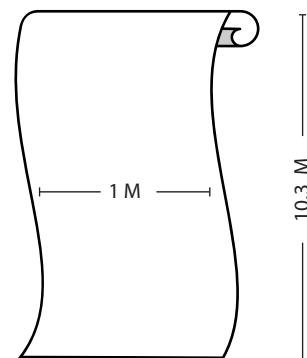

PACKING DIAGRAM