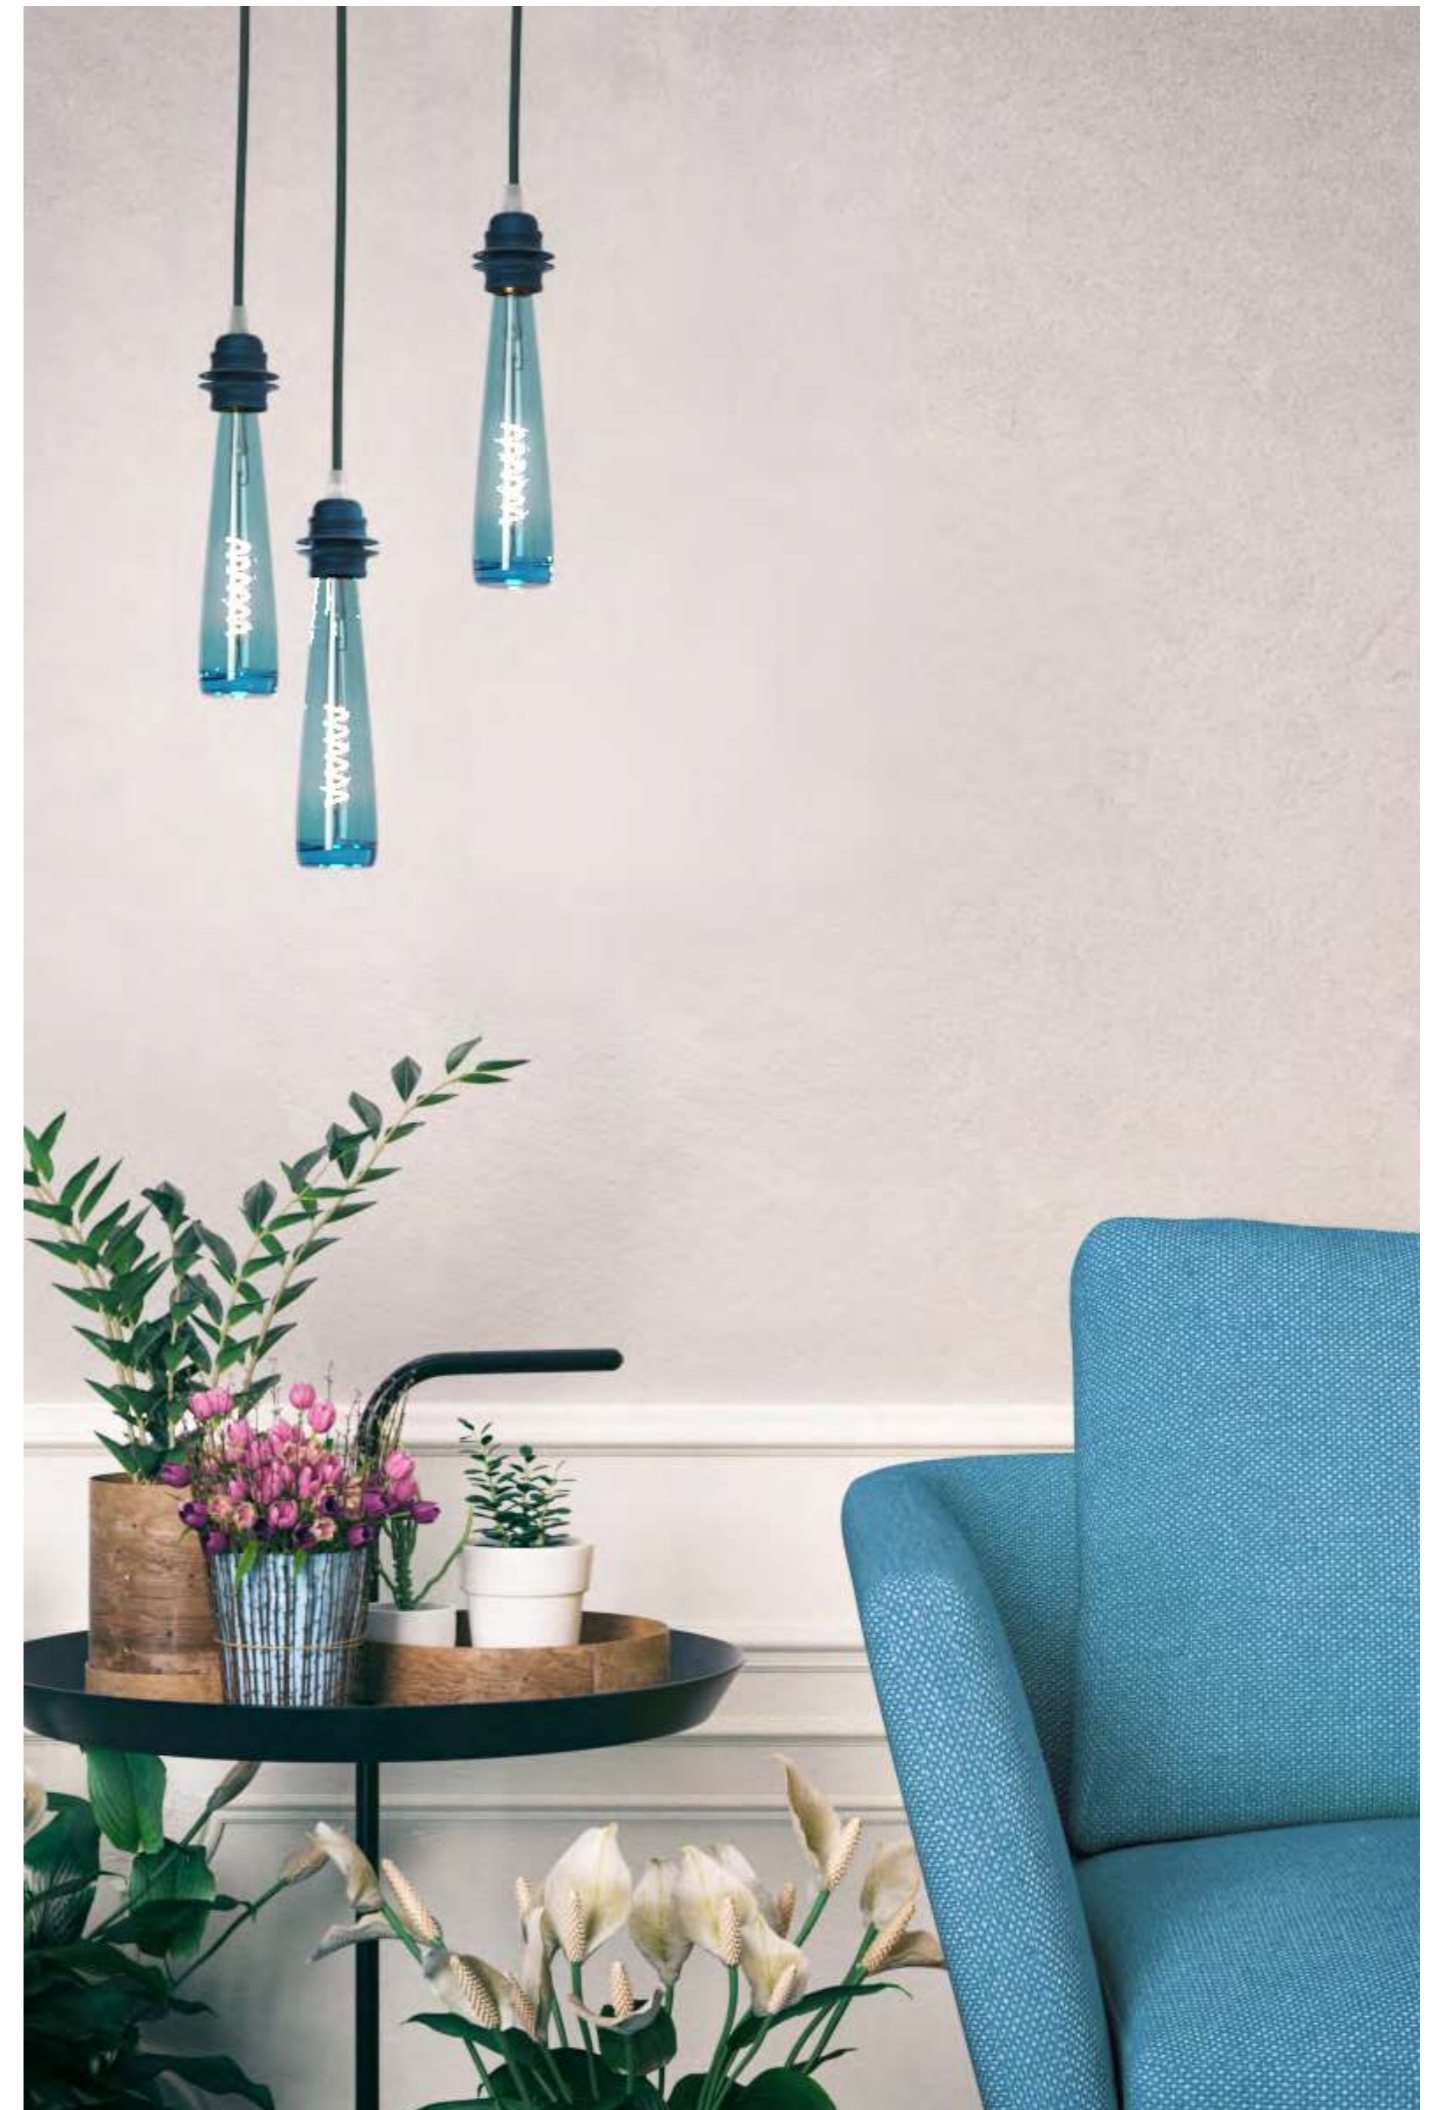

Dash - E14

Bottle Shaped - E27