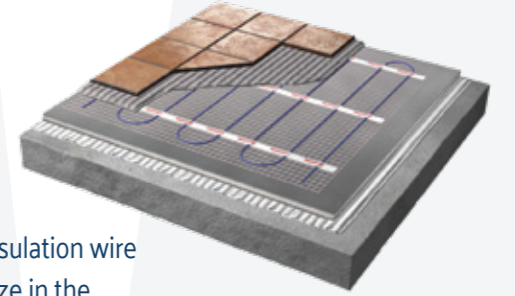

Electric Systems

Heaters

INSCREED
CABLE

Inscreed cable

The system is invisible which provides complete freedom for architects and interior designers for their creations, frees up wall space as bulky radiators are not needed. This gives you more space to be used and enjoyed.

هو النظام الانسب لكل انواع الارضيات, فكونه يتم تركيبه داخل طبقة من اللياسة الاسمنتية يضمن التوزيع الافضل للحرارة, و الاكثر امانا, مع امكانية تغيير الارضيات في اي وقت بدون الاضرار بنظام التدفئة

PVC MAT

Installed directly under the floor finish, over a layer of insulation wire gurantees the fastest effect with the thinnest cable size in the market. Works only with tiles and stone.