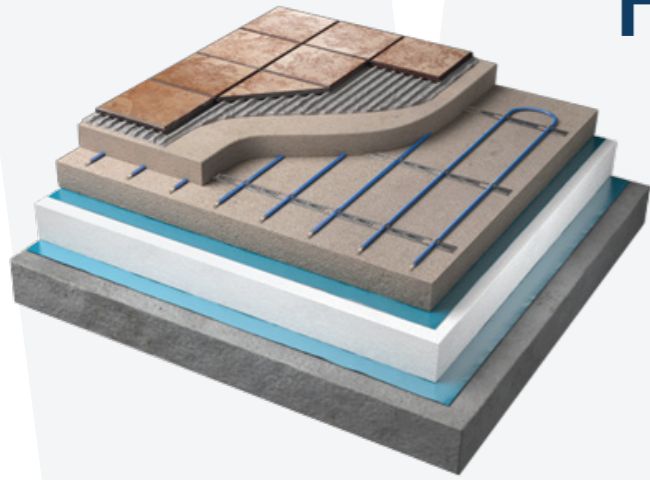

Electric Systems

Heaters