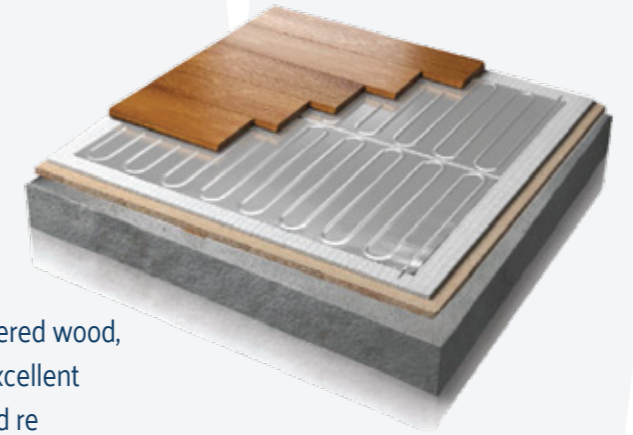

Electric Systems

Heaters

INSCREED
CABLE

Inscreed cable

The system is invisible which provides complete freedom for architects and interior designers for their creations, frees up wall space as bulky radiators are not needed. This gives you more space to be used and enjoyed.

هو النظام الانسب لكل انواع الارضيات, فكونه يتم تركيبه داخل طبقة من اللياسة الاسمنتية يضمن التوزيع الافضل للحرارة, و الاكثر امانا, مع امكانية تغيير الارضيات في اي وقت بدون الاضرار بنظام التدفئة

PVC MAT

Installed directly under the floor finish, over a layer of insulation wire gurantees the fastest effect with the thinnest cable size in the market. Works only with tiles and stone.

يتم تركيبه فوق طبقة من العزل تحت الارضيات الرخام و السيراميك و البورسلين, مما يسمح بتركيبه بعد الانتهاء من الارضيات التأسيسية, و افضل مميزاته هو سرعة الشعور بتأثيره و سمكه الاقل في السوق

Foil heater

Specially designed for hard and engineered wood, vinyl and carpet, very thin profile and excellent heat distribution. Can be uninstalled and re installed if you ever need to.