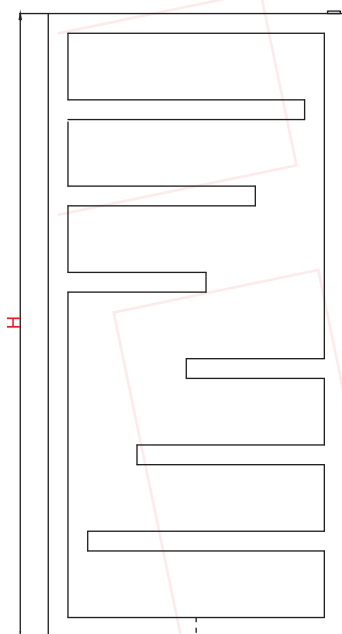

# BOKA

**Towel Rail**

# BOKA

Height (H)	Length (L)	Centres (A)	No el	Weight	Volume	OUTPUT (watt)							
						$\Delta t=30^{\circ}\text{C}$		$\Delta t=40^{\circ}\text{C}$		$\Delta t=50^{\circ}\text{C}$		$\Delta t=60^{\circ}\text{C}$	
mm	mm	mm	pcs	kg	l	ral	chrome	ral	chrome	ral	chrome	ral	chrome
740	600	560	5	6.4	4.1	133	102	189	146	256	197	320	246
1265	600	560	8	10.2	6.5	213	164	303	233	409	315	511	393
1790	600	560	11	14.1	8.9	292	225	416	320	562	432	702	540