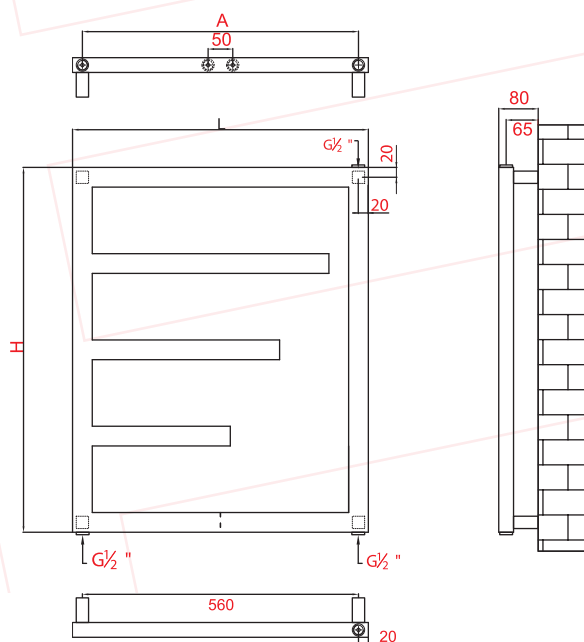

# BOKA

Height (H)	Length (L)	Centres (A)	No el	Weight	Volume	OUTPUT (watt)							
						$\Delta t=30^{\circ}\text{C}$		$\Delta t=40^{\circ}\text{C}$		$\Delta t=50^{\circ}\text{C}$		$\Delta t=60^{\circ}\text{C}$	
mm	mm	mm	pcs	kg	l	ral	chrome	ral	chrome	ral	chrome	ral	chrome
740	600	560	5	6.4	4.1	133	102	189	146	256	197	320	246
1265	600	560	8	10.2	6.5	213	164	303	233	409	315	511	393
1790	600	560	11	14.1	8.9	292	225	416	320	562	432	702	540