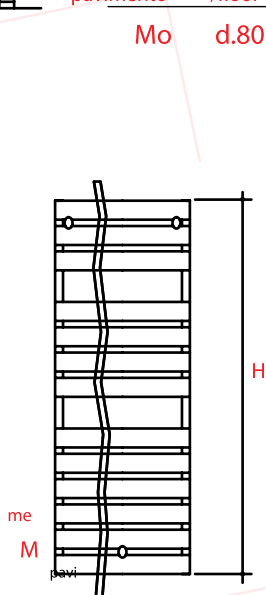

MODENA

Towel Rail

Modena

A new concept of towel warmer where the tubes are neither welded nor glued. Light, versatile with elliptical tubes.

In the lux version it doesn't lose its thermal yield and the anodization process used for the finishing has low environmental impact.

Modena

pavimento /floor
Mo d.80 - 9 tubi/tubes

pavimento/floor
od.120 - 13 tubi/tubes

pavimento/floor
Mod.150 - 15 tubi/tubes

pavimento/floor
Mod.180 - 18 tubi/tubes

White Matt

Black Matt

Anodized

modello model	altezza height	larghezza width	profondità depth	interasse center distance	resa termica / thermal output			prezzo / price	
	h (mm)	b (mm)	p (mm)	i (mm)	Δt 30°C [W]	Δt 50°C [W]	Δt 60°C [W]	standard	lux
80/45	780	476	37	450	196,9	364,0	461,3	€ 162,50	€ 187,50
80/50	780	526	37	500	216,9	398,0	504,4	€ 162,50	€ 187,50
80/55	780	576	37	550	237,8	433,0	548,8	€ 174,50	€ 199,50
80/60	780	626	37	600	258,5	467,0	591,9	€ 174,50	€ 199,50
120/45	1180	476	37	450	290,4	536,0	679,3	€ 207,50	€ 240,00
120/50	1180	526	37	500	318,9	583,0	738,9	€ 207,50	€ 240,00
120/55	1180	576	37	550	348,0	630,0	798,5	€ 219,50	€ 252,00
120/60	1180	626	37	600	377,0	676,0	856,8	€ 219,50	€ 252,00
150/45	1420	476	37	450	348,0	641,0	812,4	€ 235,00	€ 272,00
150/50	1420	526	37	500	380,0	694,0	879,6	€ 235,00	€ 272,00
150/55	1420	576	37	550	413,2	748,0	948,0	€ 247,00	€ 284,00
150/60	1420	626	37	600	446,8	802,0	1016,5	€ 247,00	€ 284,00
180/45	1740	476	37	450	425,9	783,0	992,4	€ 277,50	€ 317,50
180/50	1740	526	37	500	463,7	846,0	1072,2	€ 277,50	€ 317,50
180/55	1740	576	37	550	502,1	909,0	1152,1	€ 289,50	€ 329,50
180/60	1740	626	37	600	540,7	972,0	1231,0	€ 289,50	€ 329,50