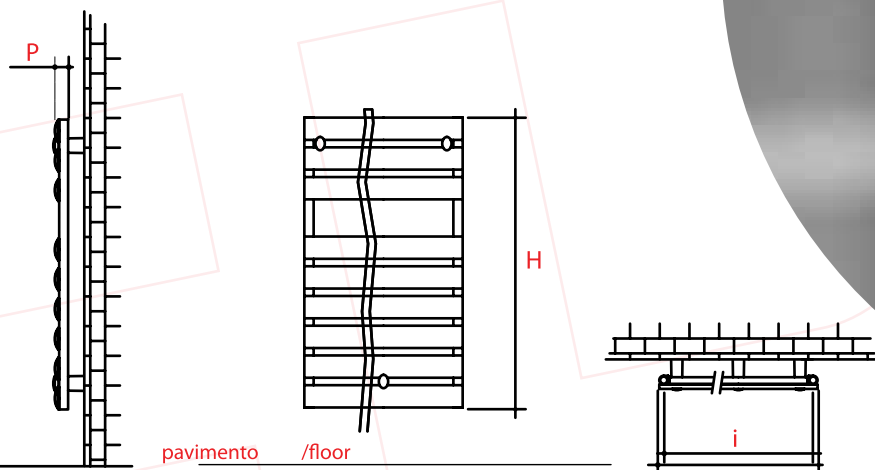

Modena

pavimento /floor
Mo d.80 - 9 tubi/tubes