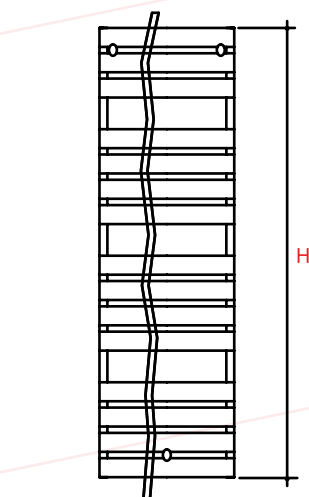

pavimento /floor
Mo d.80 - 9 tubi/tubes

pavimento/floor
Mod.150 - 15 tubi/tubes