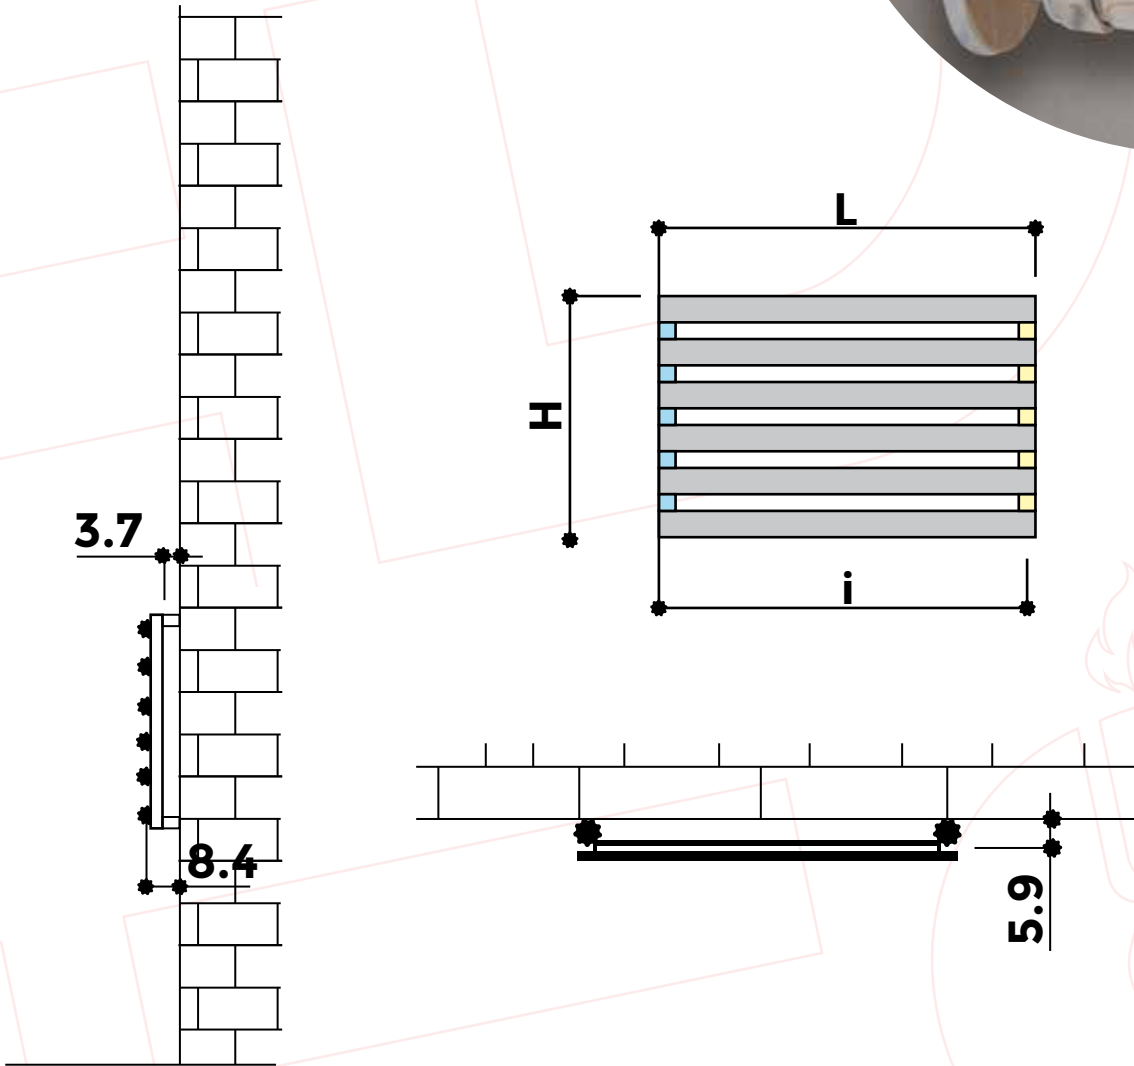

# OV-AL HORIZONTAL

**Towel Rail**

# OV-AL HORIZONTAL

**The horizontal version of the OV-AL BATH radiator ideal to be installed above the bathtub and on large size walls.**

# OV-AL HORIZONTAL

codice code	versione feeding	n numero tubi tube number	H altezza height (mm)	L larghezza width (mm)	i interasse center to center distance (mm)	Q <sub>s</sub> (W)		Q potenza elettrica electrical power (watt)	peso a vuoto weight empty (kg)	contenuto d'acqua water content (lt)		
						resa termica versione acqua thermal yield						
						Dt 30°C	Dt 50°C					
091.1.050080.22		6	540	826	800	194	378		5,9	1,205		
091.1.050120.22				1226	1200	292	566				7,7	1,605
091.1.050150.22				1526	1500	364	708				8,8	1,905
091.1.050180.22				1826	1800	437	850				10,1	2,255
091.2.050080.22		6	540	826	800			300				
091.2.050120.22				1226	1200			400				
091.2.050150.22				1526	1500			500				
091.2.050180.22				1826	1800			600				