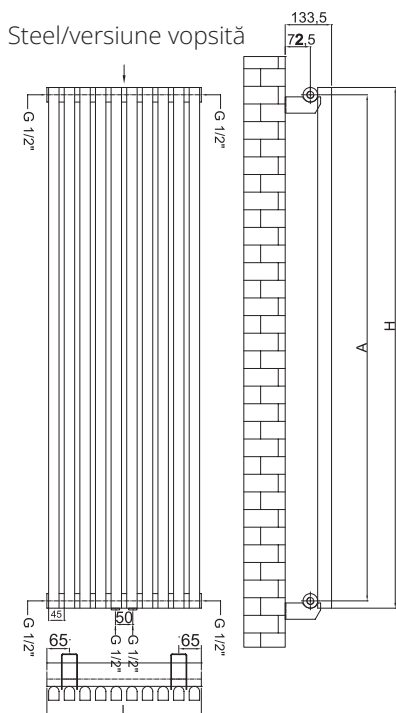

VERTICA D

Height/ Înălțime (H)	Length/ Lățime (L)	Centres/ Interax (A)	No el/Nr ele- menți	Weight/ Greu- tate (kg)	Volume/ Volum (l)	OUTPUT/PUTERE TERMICĂ (watt)							
						$\Delta t=30^{\circ}\text{C}$		$\Delta t=40^{\circ}\text{C}$		$\Delta t=50^{\circ}\text{C}$		$\Delta t=60^{\circ}\text{C}$	
mm	mm	mm	pcs	kg	l	ral	stainless steel	ral	stainless steel	ral	stainless steel	ral	stainless steel
1500	175	1458	4	9.1	5.9	207	153	292	216	394	292	493	365
1500	265	1458	6	13.7	8.9	310	230	438	324	592	438	739	548
1500	445	1458	10	22.9	14.9	520	385	734	544	992	735	1240	919
1500	535	1458	12	27.5	17.8	623	-	880	-	1190	-	1487	-
1500	625	1458	14	32.1	20.8	727	-	1026	-	1387	-	1734	-
1500	715	1458	16	36.6	23.8	830	-	1173	-	1585	-	1981	-
1800	175	1758	4	10.8	7.0	245	182	347	257	468	347	585	434
1800	265	1758	6	16.2	10.5	368	273	520	385	703	521	879	651
1800	445	1758	10	27.1	17.6	617	457	872	646	1178	872	1472	1091
1800	535	1758	12	32.5	21.1	740	-	1045	-	1412	-	1765	-
1800	625	1758	14	37.9	24.7	863	-	1219	-	1647	-	2059	-
1800	715	1758	16	43.3	28.2	986	-	1392	-	1881	-	2352	-

● We can make custom dimensions, after technical analysis. | Putem executa dimensiuni speciale, în urma unei analize tehnice.

Max. working pressure/Presiune max. de lucru 10 bar

Max. working temperature/ Temperatură max. de lucru 90°C