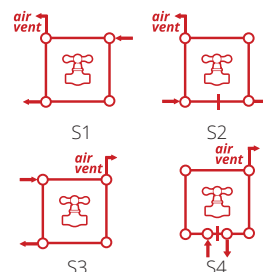

Height/ Înălțime (H)	Length/ Lățime (L)	Centres/ Interax (A)	No el/Nr ele- menți	Weight/ Greu- tate (kg)	Volume/ Volum (l)	OUTPUT/PUTERE TERMICĂ (watt)							
						$\Delta t=30^{\circ}\text{C}$		$\Delta t=40^{\circ}\text{C}$		$\Delta t=50^{\circ}\text{C}$		$\Delta t=60^{\circ}\text{C}$	
mm	mm	mm	pcs	kg	l	ral	stainless steel	ral	stainless steel	ral	stainless steel	ral	stainless steel
1500	175	1458	4	9.1	5.9	207	153	292	216	394	292	493	365
1500	265	1458	6	13.7	8.9	310	230	438	324	592	438	739	548
1500	445	1458	10	22.9	14.9	520	385	734	544	992	735	1240	919
1500	535	1458	12	27.5	17.8	623	-	880	-	1190	-	1487	-
1500	625	1458	14	32.1	20.8	727	-	1026	-	1387	-	1734	-
1500	715	1458	16	36.6	23.8	830	-	1173	-	1585	-	1981	-
1800	175	1758	4	10.8	7.0	245	182	347	257	468	347	585	434
1800	265	1758	6	16.2	10.5	368	273	520	385	703	521	879	651
1800	445	1758	10	27.1	17.6	617	457	872	646	1178	872	1472	1091
1800	535	1758	12	32.5	21.1	740	-	1045	-	1412	-	1765	-
1800	625	1758	14	37.9	24.7	863	-	1219	-	1647	-	2059	-
1800	715	1758	16	43.3	28.2	986	-	1392	-	1881	-	2352	-

● We can make custom dimensions, after technical analysis. | Putem executa dimensiuni speciale, în urma unei analize tehnice.

Max. working pressure/Presiune max. de lucru 10 bar

Max. working temperature/ Temperatură max. de lucru 90°C

Mounting kit included/ Kit montaj inclus: K12 & K15 pag. 154, 155

Hydraulic connections/
Conexiuni hidraulice*