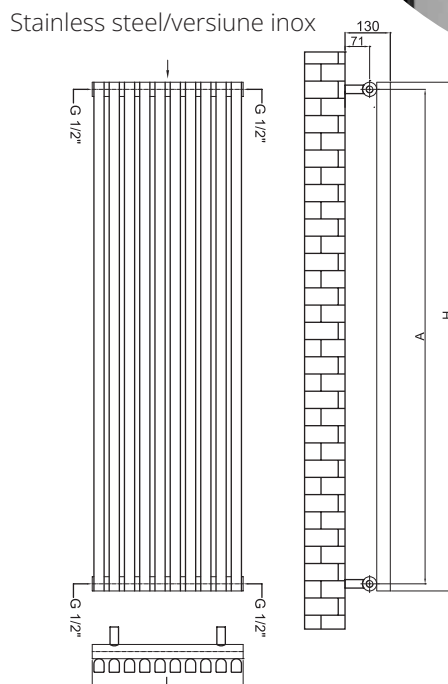

VERTICA D

Height/ Înălțime (H)	Length/ Lățime (L)	Centres/ Interax (A)	No el/Nr ele- menți	Weight/ Greu- tate (kg)	Volume/ Volum (l)	OUTPUT/PUTERE TERMICĂ (watt)							
						$\Delta t=30^{\circ}\text{C}$		$\Delta t=40^{\circ}\text{C}$		$\Delta t=50^{\circ}\text{C}$		$\Delta t=60^{\circ}\text{C}$	
mm	mm	mm	pcs	kg	l	ral	stainless steel	ral	stainless steel	ral	stainless steel	ral	stainless steel
1500	175	1458	4	9.1	5.9	207	153	292	216	394	292	493	365
1500	265	1458	6	13.7	8.9	310	230	438	324	592	438	739	548
1500	445	1458	10	22.9	14.9	520	385	734	544	992	735	1240	919
1500	535	1458	12	27.5	17.8	623	-	880	-	1190	-	1487	-
1500	625	1458	14	32.1	20.8	727	-	1026	-	1387	-	1734	-
1500	715	1458	16	36.6	23.8	830	-	1173	-	1585	-	1981	-
1800	175	1758	4	10.8	7.0	245	182	347	257	468	347	585	434
1800	265	1758	6	16.2	10.5	368	273	520	385	703	521	879	651
1800	445	1758	10	27.1	17.6	617	457	872	646	1178	872	1472	1091
1800	535	1758	12	32.5	21.1	740	-	1045	-	1412	-	1765	-
1800	625	1758	14	37.9	24.7	863	-	1219	-	1647	-	2059	-
1800	715	1758	16	43.3	28.2	986	-	1392	-	1881	-	2352	-

● We can make custom dimensions, after technical analysis. | Putem executa dimensiuni speciale, în urma unei analize tehnice.

Max. working pressure/Presiune max. de lucru 10 bar

Max. working temperature/ Temperatură max. de lucru 90°C