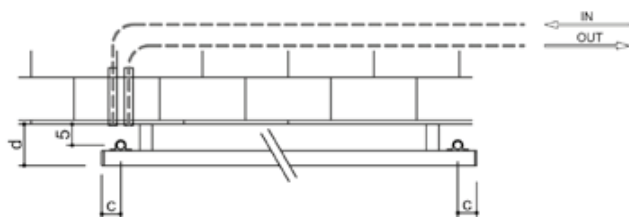

OTHELLO PLATE HORIZONTAL

codice code	versione feeding	n numero elementi elements number	H altezza height	L larghezza width	i interasse center to center distance	Qs (W) resa termica* thermal yield*		peso a vuoto weight empty (kg)	contenuto d'acqua water content (lt)
			(mm)	(mm)		Dt 30°C	Dt 50°C		
223.1.040069.22		2	402	690	600	121	206	4,4	0,68
223.1.060069.22		3	603			181	309	6,6	1,02
223.1.080069.22		4	805			242	412	8,8	1,36
223.1.04089.22		2	402	890	900	150	266	5,6	0,88
223.1.06089.22		3	603			224	398	8,4	1,32
223.1.08089.22		4	805			299	531	11,2	1,76
223.1.040189.22		2	402	1890	1800	287	564	11,2	1,88
223.1.060189.22		3	603			430	845	16,8	2,82
223.1.080189.22		4	805			572	1128	22,4	3,76
223.1.040209.22		2	402	2090	2000	313	620	12	2,08
223.1.060209.22		3	603			471	929	18	3,12
223.1.080209.22		4	805			628	1240	24	4,16