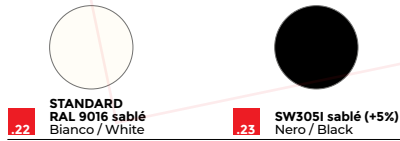

OTHELLO PLATE HORIZONTAL

codice code	versione feeding	n numero elementi elements number	H altezza height	L larghezza width	i interasse center to center distance	Qs (W) resa termica* thermal yield*		peso a vuoto weight empty (kg)	contenuto d'acqua water content (lt)
			(mm)	(mm)		Dt 30°C	Dt 50°C		
223.1.040069.22		2	402	690	600	121	206	4,4	0,68
223.1.060069.22		3	603			181	309	6,6	1,02
223.1.080069.22		4	805			242	412	8,8	1,36
223.1.04089.22		2	402	890	900	150	266	5,6	0,88
223.1.06089.22		3	603			224	398	8,4	1,32
223.1.08089.22		4	805			299	531	11,2	1,76
223.1.040189.22		2	402	1890	1800	287	564	11,2	1,88
223.1.060189.22		3	603			430	845	16,8	2,82
223.1.080189.22		4	805			572	1128	22,4	3,76
223.1.040209.22		2	402	2090	2000	313	620	12	2,08
223.1.060209.22		3	603			471	929	18	3,12
223.1.080209.22		4	805			628	1240	24	4,16

FINISHES

COLORS AVAILABLE

FINITURE BASE . BASIC FINISHES

FINITURE DISPONIBILI A RICHIESTA . FINISHES AVAILABLE ON REQUEST

.19 VERNICIATURE RAL . RAL PAINTS

.20 FINITURE E VERNICIATURE SPECIALI . FINISHES AND SPECIAL PAINTS