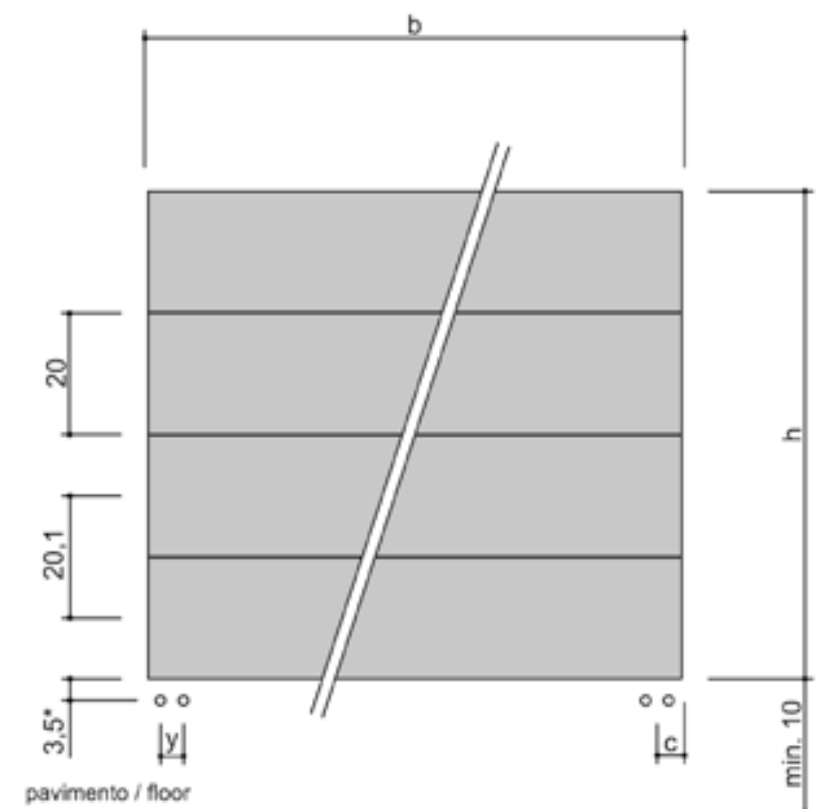

EDGES
WARMING YOUR STYLISH LIVING

OTHELLO
PLATE HORIZONTAL

OTHELLO PLATE HORIZONTAL

A radiator made of recycled aluminium a lightweight and elegant model in which vertical tubes with rounded shapes give to the rooms a modern twist .

OTHELLO PLATE HORIZONTAL

codice code	versione feeding	n numero elementi elements number	H altezza height	L larghezza width	i interasse center to center distance	Qs (W) resa termica* thermal yield*		peso a vuoto weight empty (kg)	contenuto d'acqua water content (lt)
			(mm)	(mm)		Dt 30°C	Dt 50°C		
223.1.040069.22		2	402	690	600	121	206	4,4	0,68
223.1.060069.22		3	603			181	309	6,6	1,02
223.1.080069.22		4	805			242	412	8,8	1,36
223.1.04089.22		2	402	890	900	150	266	5,6	0,88
223.1.06089.22		3	603			224	398	8,4	1,32
223.1.08089.22		4	805			299	531	11,2	1,76
223.1.040189.22		2	402	1890	1800	287	564	11,2	1,88
223.1.060189.22		3	603			430	845	16,8	2,82
223.1.080189.22		4	805			572	1128	22,4	3,76
223.1.040209.22		2	402	2090	2000	313	620	12	2,08
223.1.060209.22		3	603			471	929	18	3,12
223.1.080209.22		4	805			628	1240	24	4,16