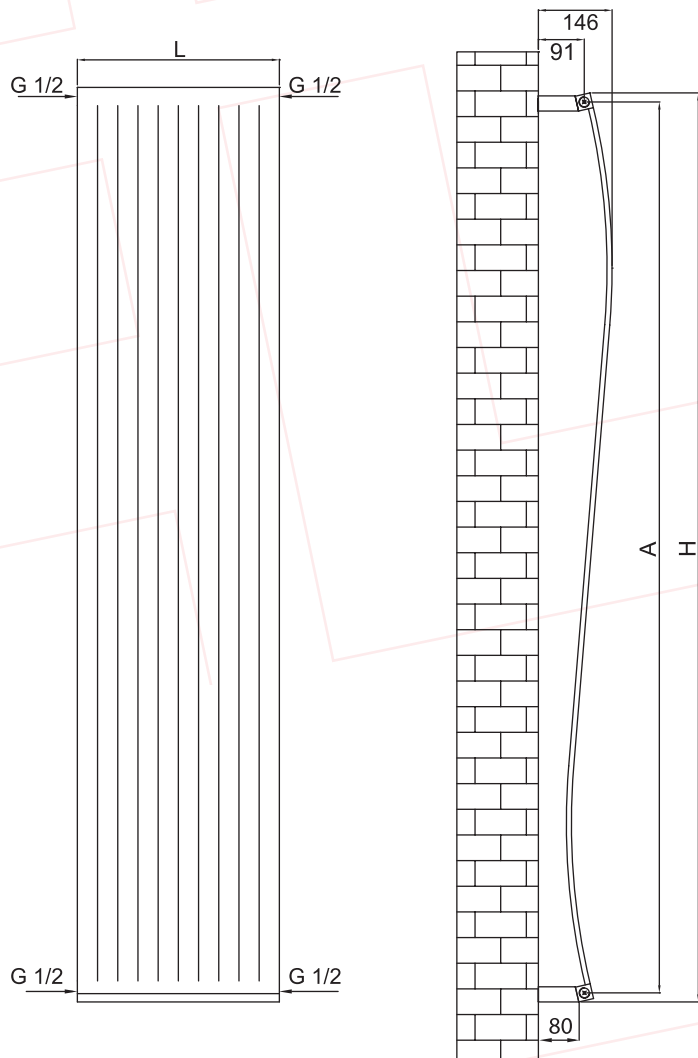

MAZE

Hydraulic connections
for vertical version/
Conexiuni hidraulice
versiune verticală*

Hydraulic connections
for horizontal version/
Conexiuni hidraulice
versiune orizontală*

Height/ Înălțime (H)	Length/ Lățime (L)	Centres/ Interax (A)	No el/Nr elementi	Weight/ Greutate	Volume/ Volum	OUTPUT/PUTERE TERMICĂ (watt)			
						Δt=30°C	Δt=40°C	Δt=50°C	Δt=60°C
mm	mm	mm	pcs	kg	l	ral	ral	ral	ral
850	400	814	10	10.4	2.8	244	344	465	581
850	520	814	13	13.5	3.6	317	447	605	756
850	600	814	15	15.6	4.1	365	516	698	872
1200	400	1164	10	14.3	3.7	335	474	640	800
1200	520	1164	13	18.5	4.8	436	616	832	1040
1200	600	1164	15	21.4	5.5	503	710	960	1200
1500	400	1492	10	17.6	4.4	414	585	790	988
1500	520	1492	13	22.9	5.8	538	760	1027	1284
1500	600	1492	15	26.4	6.7	621	877	1185	1481
1800	400	1764	10	20.9	5.2	493	696	940	1175
1800	520	1764	13	27.2	6.8	640	904	1222	1528
1800	600	1764	15	31.4	7.8	739	1043	1410	1763