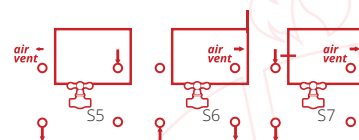

MAZE

Hydraulic connections
for vertical version/
Conexiuni hidraulice
versiune verticală*

Hydraulic connections
for horizontal version/
Conexiuni hidraulice
versiune orizontală*

Height/ Înălțime (H)	Length/ Lățime (L)	Centres/ Interax (A)	No el/Nr elementi	Weight/ Greutate	Volume/ Volum	OUTPUT/PUTERE TERMICĂ (watt)			
						Δt=30°C	Δt=40°C	Δt=50°C	Δt=60°C
mm	mm	mm	pcs	kg	l	ral	ral	ral	ral
850	400	814	10	10.4	2.8	244	344	465	581
850	520	814	13	13.5	3.6	317	447	605	756
850	600	814	15	15.6	4.1	365	516	698	872
1200	400	1164	10	14.3	3.7	335	474	640	800
1200	520	1164	13	18.5	4.8	436	616	832	1040
1200	600	1164	15	21.4	5.5	503	710	960	1200
1500	400	1492	10	17.6	4.4	414	585	790	988
1500	520	1492	13	22.9	5.8	538	760	1027	1284
1500	600	1492	15	26.4	6.7	621	877	1185	1481
1800	400	1764	10	20.9	5.2	493	696	940	1175
1800	520	1764	13	27.2	6.8	640	904	1222	1528
1800	600	1764	15	31.4	7.8	739	1043	1410	1763