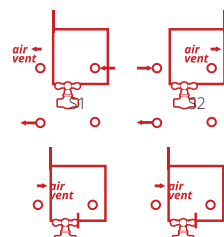

MAZE

Hydraulic connections
for vertical version/
Conexiuni hidraulice
versiune verticală*

Hydraulic connections
for horizontal version/
Conexiuni hidraulice
versiune orizontală*

Height/ Înălțime (H)	Length/ Lățime (L)	Centres/ Interax (A)	No el/Nr elementi	Weight/ Greutate	Volume/ Volum	OUTPUT/PUTERE TERMICĂ (watt)			
						Δt=30°C	Δt=40°C	Δt=50°C	Δt=60°C
mm	mm	mm	pcs	kg	l	ral	ral	ral	ral
850	400	814	10	10.4	2.8	244	344	465	581
850	520	814	13	13.5	3.6	317	447	605	756
850	600	814	15	15.6	4.1	365	516	698	872
1200	400	1164	10	14.3	3.7	335	474	640	800
1200	520	1164	13	18.5	4.8	436	616	832	1040
1200	600	1164	15	21.4	5.5	503	710	960	1200
1500	400	1492	10	17.6	4.4	414	585	790	988
1500	520	1492	13	22.9	5.8	538	760	1027	1284
1500	600	1492	15	26.4	6.7	621	877	1185	1481
1800	400	1764	10	20.9	5.2	493	696	940	1175
1800	520	1764	13	27.2	6.8	640	904	1222	1528
1800	600	1764	15	31.4	7.8	739	1043	1410	1763

Max. working
pressure/Presiune
max. de lucru 7 bar

Max. working temperature/
Temperatură max. de lucru
90°C

Mounting kit included/
Kit montaj inclus: K26
pag. 154

FINISHES

COLORS AVAILABLE

PAINT COLOUR OPTIONS