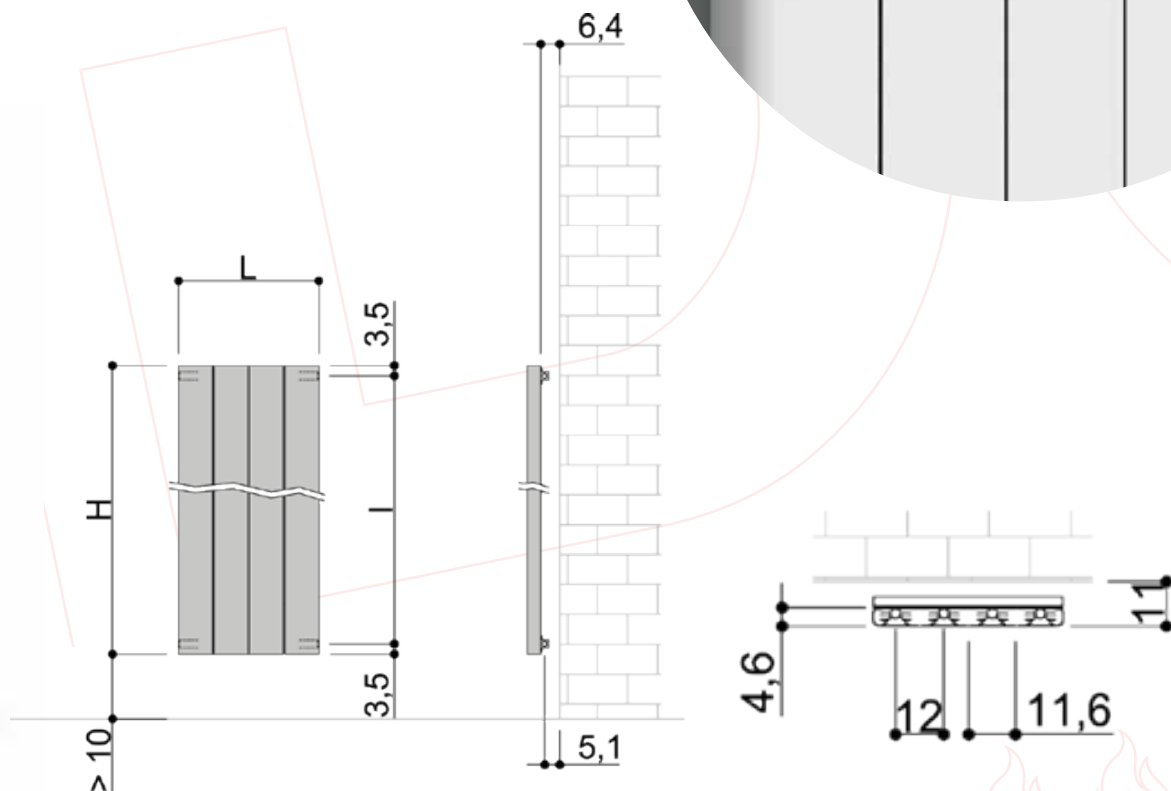

EDGES
WARMING YOUR STYLISH LIVING

LEGGERO

LEGGERO

High power and intelligent control for a unique and aesthetically pleasing radiator. Available with side panel rounded or square.

LEGGERO

**SCHEMA CONNESSIONI A PAGINA 31
CONNECTION SCHEME ON PAGE 31**

Codice Code	Versione Version	n Numero di elementi Tubes number	H	L	i	Qs (W)		Peso a vuoto Weight empty (kg)	Contenuto d'acqua Water content (lt)	Prezzo/Price
			Altezza Height (mm)	Larghezza Length (mm)	Interasse Center to center distance (mm)	Resa termica Thermal yield				RAL 9016 sablè (€)
						Dt 30°C	Dt 50°C			
610.1.180002.22		2	1870	236	1800	332	658	6,6	2,0	231 €
610.1.180003.22		3		354		498	987	9,9	3,0	359 €
610.1.180004.22		4		472		665	1316	13,2	3,9	462 €
610.1.180005.22		5		590		831	1645	16,5	4,9	577 €
610.1.180006.22		6		708		997	1974	19,8	5,9	693 €