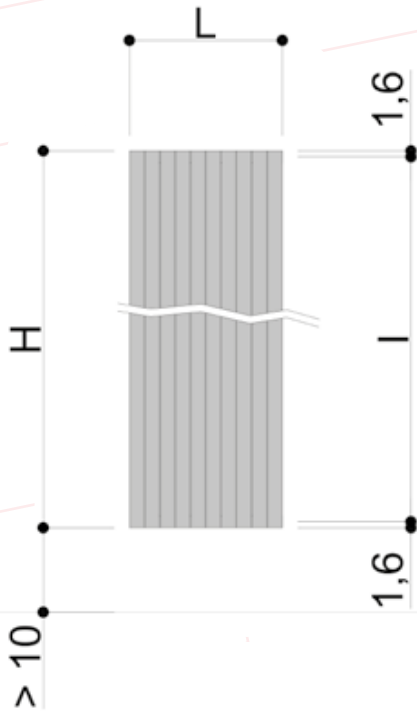

EDGES
WARMING YOUR STYLISH LIVING

F1NO

FINO

As the name indicates, an extremely thin extruded aluminium

With its 37 mm depth it is perfectly suited for all spaces even with the need of powerful thermal yield.

FINO

codice code	versione feeding	n numero elementi elements number	H	L	i interasse center to center distance	Qs (W)		peso a vuoto weight empty	contenuto d'acqua water content		
			altezza height	larghezza width		resa termica thermal yield					
			(mm)	(mm)		Dt 30°C	Dt 50°C				
630.1.060004.22		4	631	319	600	147	284	3,1	1,5		
630.1.060005.22		5		399		184	355	3,8	1,9		
630.1.060006.22		6		479		220	426	4,6	2,3		
630.1.060007.22		7		558		257	497	5,4	2,7		
630.1.060008.22		8		638		294	568	6,1	3,1		
630.1.060009.22		9		718		330	639	6,9	3,5		
630.1.060010.22		10		798		367	710	7,7	3,8		
630.1.080004.22		4		831		319	800	188,4	367	3,8	1,9
630.1.080005.22		5				399		235,6	459	4,7	2,4
630.1.080006.22		6				479		282,7	550	5,7	2,9
630.1.080007.22	7	558	329,8		642	6,6		3,4			
630.1.080008.22	8	638	376,9		734	7,6		3,9			
630.1.080009.22	9	718	424,0		825	8,5		4,3			
630.1.080010.22	10	798	471,1		917	9,5		4,8			
630.1.180003.22	3	1831	239		1800	291		573	5,6	2,9	
630.1.180004.22	4		319			388		764	7,4	3,9	
630.1.180005.22	5		399			485		955	9,3	4,9	
630.1.180006.22	6		479	582		1146	11,2	5,8			
630.1.180007.22	7		558	679		1337	13,0	6,8			
630.1.180008.22	8		638	776		1528	14,9	7,8			
630.1.180009.22	9		718	873		1719	16,8	8,8			
630.1.180010.22	10		798	970		1910	18,6	9,7			