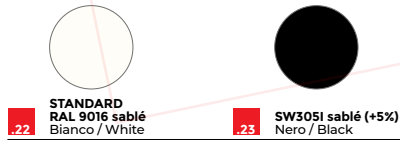

EDGES
WARMING YOUR STYLISH LIVING

F1NO

FINO

As the name indicates, an extremely thin extruded aluminium

With its 37 mm depth it is perfectly suited for all spaces even with the need of powerful thermal yield.

FINO

codice code	versione feeding	n numero elementi elements number	H	L	i interasse center to center distance	Qs (W)		peso a vuoto weight empty	contenuto d'acqua water content		
			altezza height	larghezza width		resa termica thermal yield					
			(mm)	(mm)		Dt 30°C	Dt 50°C				
630.1.060004.22		4	631	319	600	147	284	3,1	1,5		
630.1.060005.22		5		399		184	355	3,8	1,9		
630.1.060006.22		6		479		220	426	4,6	2,3		
630.1.060007.22		7		558		257	497	5,4	2,7		
630.1.060008.22		8		638		294	568	6,1	3,1		
630.1.060009.22		9		718		330	639	6,9	3,5		
630.1.060010.22		10		798		367	710	7,7	3,8		
630.1.080004.22		4		831		319	800	188,4	367	3,8	1,9
630.1.080005.22		5				399		235,6	459	4,7	2,4
630.1.080006.22		6				479		282,7	550	5,7	2,9
630.1.080007.22	7	558	329,8		642	6,6		3,4			
630.1.080008.22	8	638	376,9		734	7,6		3,9			
630.1.080009.22	9	718	424,0		825	8,5		4,3			
630.1.080010.22	10	798	471,1		917	9,5		4,8			
630.1.180003.22	3	1831	239		1800	291		573	5,6	2,9	
630.1.180004.22	4		319			388		764	7,4	3,9	
630.1.180005.22	5		399			485		955	9,3	4,9	
630.1.180006.22	6		479	582		1146	11,2	5,8			
630.1.180007.22	7		558	679		1337	13,0	6,8			
630.1.180008.22	8		638	776		1528	14,9	7,8			
630.1.180009.22	9		718	873		1719	16,8	8,8			
630.1.180010.22	10		798	970		1910	18,6	9,7			

FINISHES

COLORS AVAILABLE

FINITURE BASE . BASIC FINISHES

FINITURE DISPONIBILI A RICHIESTA . FINISHES AVAILABLE ON REQUEST

VERNICIATURE RAL . RAL PAINTS

FINITURE E VERNICIATURE SPECIALI . FINISHES AND SPECIAL PAINTS