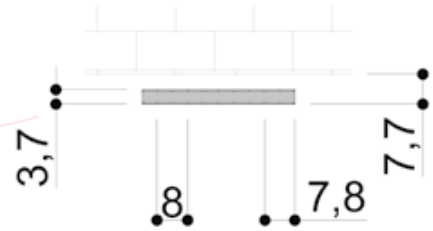

EDGES
WARMING YOUR STYLISH LIVING

F1NO

FINO

As the name indicates, an extremely thin extruded aluminium

With its 37 mm depth it is perfectly suited for all spaces even with the need of powerful thermal yield.

FINO

codice code	versione feeding	n numero elementi elements number	H	L	i interasse center to center distance	Qs (W)		peso a vuoto weight empty	contenuto d'acqua water content		
			altezza height	larghezza width		resa termica thermal yield					
			(mm)	(mm)		Dt 30°C	Dt 50°C				
630.1.060004.22		4	631	319	600	147	284	3,1	1,5		
630.1.060005.22		5		399		184	355	3,8	1,9		
630.1.060006.22		6		479		220	426	4,6	2,3		
630.1.060007.22		7		558		257	497	5,4	2,7		
630.1.060008.22		8		638		294	568	6,1	3,1		
630.1.060009.22		9		718		330	639	6,9	3,5		
630.1.060010.22		10		798		367	710	7,7	3,8		
630.1.080004.22		4		831		319	800	188,4	367	3,8	1,9
630.1.080005.22		5				399		235,6	459	4,7	2,4
630.1.080006.22		6				479		282,7	550	5,7	2,9
630.1.080007.22	7	558	329,8		642	6,6		3,4			
630.1.080008.22	8	638	376,9		734	7,6		3,9			
630.1.080009.22	9	718	424,0		825	8,5		4,3			
630.1.080010.22	10	798	471,1		917	9,5		4,8			
630.1.180003.22	3	1831	239		1800	291		573	5,6	2,9	
630.1.180004.22	4		319			388		764	7,4	3,9	
630.1.180005.22	5		399			485		955	9,3	4,9	
630.1.180006.22	6		479	582		1146	11,2	5,8			
630.1.180007.22	7		558	679		1337	13,0	6,8			
630.1.180008.22	8		638	776		1528	14,9	7,8			
630.1.180009.22	9		718	873		1719	16,8	8,8			
630.1.180010.22	10		798	970		1910	18,6	9,7			