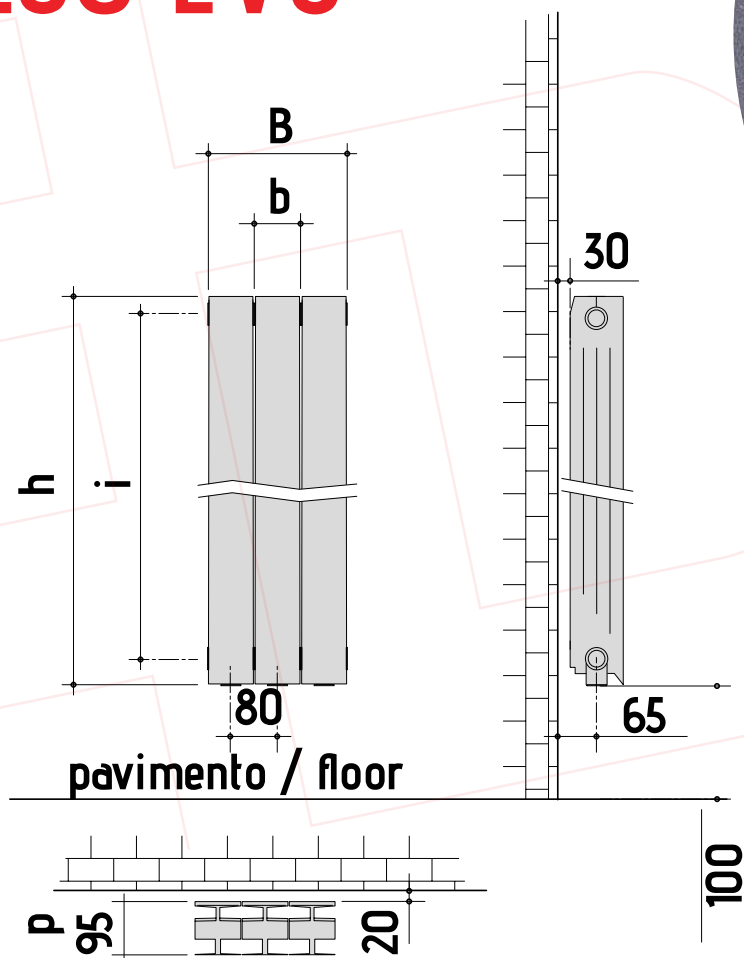

PLUS EVO

$$B = (8 \times N) + 20 \text{ mm}$$

N = (max 14) n° elementi batteria

(max 14) n° elements battery

Finitura fotografata in queste pagine

Finish photographed on these pages:

Noir Sablè 200 - White 9016 Glossy

| MODELLO model | h (mm) altezza height | b (mm) larghezza width | i (mm) interasse center distance | p (mm) profondità depth | peso weight kg | contenuto d'acqua water content lt | resa termica /thermal output | | |
|------------------|-----------------------------|------------------------------|--|-------------------------------|----------------------|--|------------------------------|--------|--------|
| | | | | | | | Δt 30° | Δt 50° | Δt 60° |
| 350 | 431 | 80 | 350 | 95 | 0,99 | 0,22 | 45,1 | 86,4 | 108,9 |
| 500 | 581 | 80 | 500 | 95 | 1,31 | 0,32 | 59,8 | 115,4 | 145,9 |
| 600 | 681 | 80 | 600 | 95 | 1,47 | 0,36 | 66,2 | 128,2 | 162,3 |
| 700 | 781 | 80 | 700 | 95 | 1,73 | 0,39 | 74,2 | 143,9 | 182,2 |
| 800 | 881 | 80 | 800 | 95 | 1,95 | 0,43 | 82,5 | 160,9 | 204,1 |