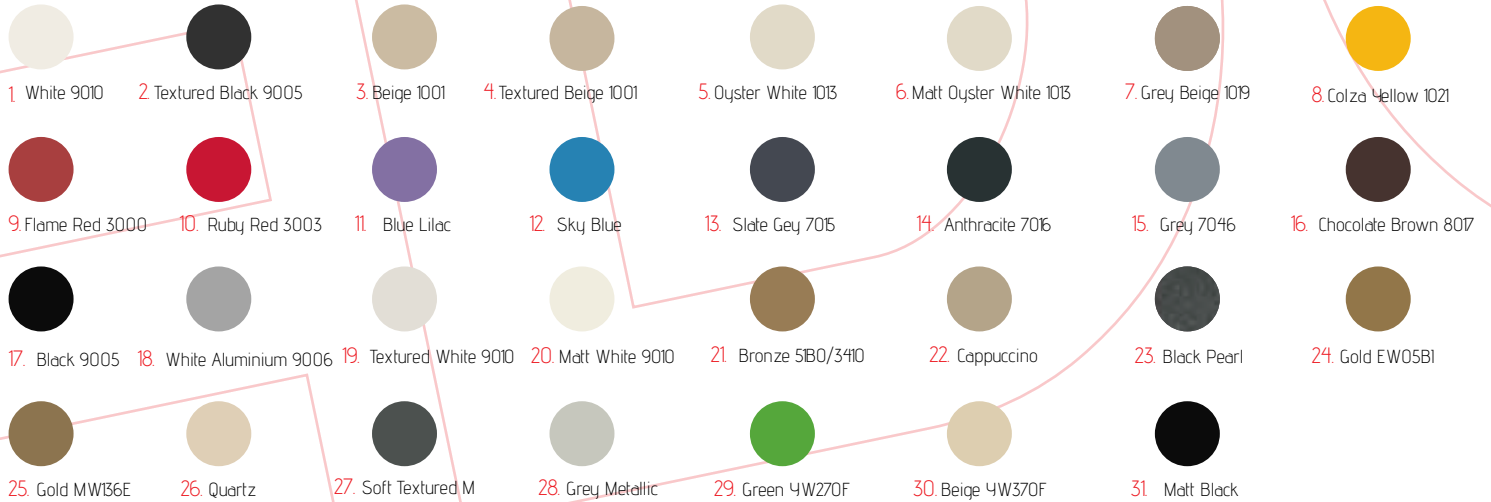

FINISHES

COLORS AVAILABLE

PAINT COLOUR OPTIONS