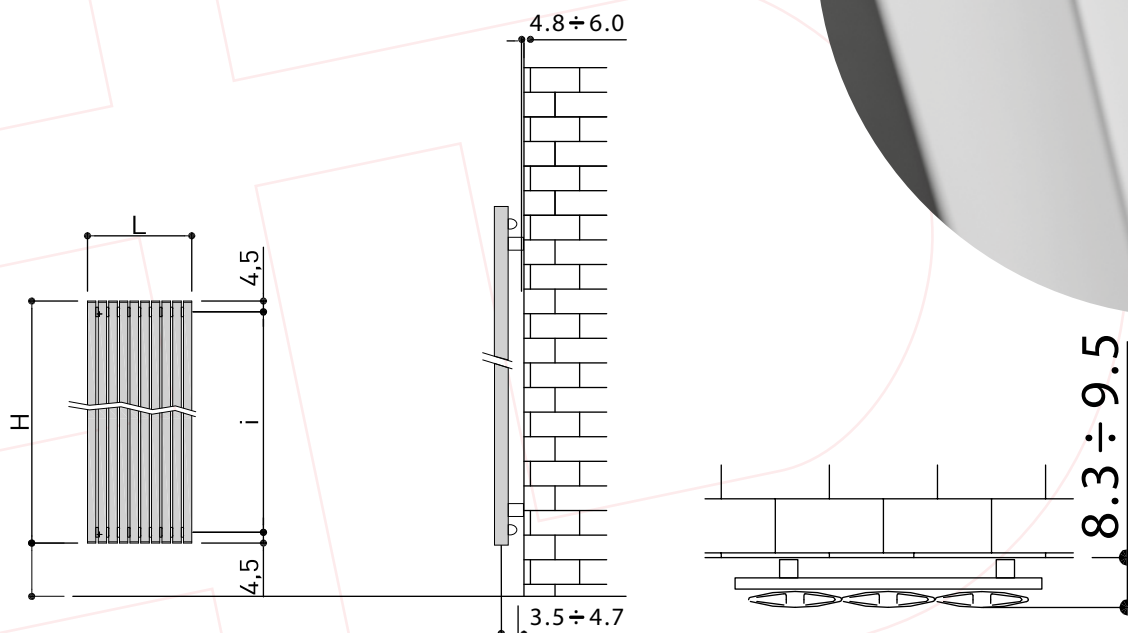

EDGES
WARMING YOUR STYLISH LIVING

OTHELLO
PLATE SLIM

OTHELLO PLATE SLIM

Versatile, elegant and modular. Ideal for below window or full-height wall solutions thanks to its reduced depth. It can be installed transversally in all rooms, from bathroom to living in order to maintain a masterly design consistency.

OTHELLO PLATE SLIM

codice code	versione feeding	n numero elementi elements number	H	L*	i	Qs (W) resa termica thermal yield		peso a vuoto weight empty (kg)	contenuto d'acqua water content (lt)
			altezza height (mm)	larghezza width (mm)	interasse center to center distance (mm)	Dt 30°C	Dt 50°C		
223.1.059040.22		2	590	402	500	162	312	3,8	0,6
223.1.059060.22		3		603		242	468	5,6	0,9
223.1.059080.22		4		805		323	624	7,5	1,2
223.1.059100.22		5		1006		403	780	9,4	1,5
223.1.059120.22		6		1208		484	936	11,3	1,7
223.1.059140.22		7		1409		564	1092	13,2	2,0
223.1.059160.22		8		1611		645	1248	15,0	2,3
223.1.069040.22		2		690		402	600	186	357
223.1.069060.22		3	603		279	535		6,6	1,0
223.1.069080.22		4	805		372	714		8,8	1,4
223.1.069100.22		5	1006		464	892		11,0	1,7
223.1.069120.22		6	1208		557	1070		13,2	2,0
223.1.069140.22		7	1409		650	1249		15,4	2,4
223.1.069160.22		8	1611		742	1427		17,6	2,7
223.1.089040.22	🔥	2	890		402	800		230	444
223.1.089060.22		3		603	344		666	8,4	1,3
223.1.089080.22		4		805	459		888	11,2	1,8
223.1.089100.22		5		1006	574		1110	14,0	2,2
223.1.089120.22		6		1208	688		1332	16,8	2,6
223.1.089140.22		7		1409	803		1554	19,6	3,1
223.1.089160.22		8		1611	918		1776	22,4	3,5
223.1.189040.22		2		1890	402		1800	441	890
223.1.189060.22		3	603		661	1290		16,8	2,8
223.1.189080.22		4	805		880	1719		22,4	3,8
223.1.189100.22		5	1006		1100	2149		28,0	4,7
223.1.209040.22		2	2090	402	2000	483	941	12,0	2,1
223.1.209060.22		3		603		724	1412	18,0	3,1
223.1.209080.22		4		805		965	1882	24,0	4,2
223.1.209100.22		5		1006		1206	2353	30,0	5,2