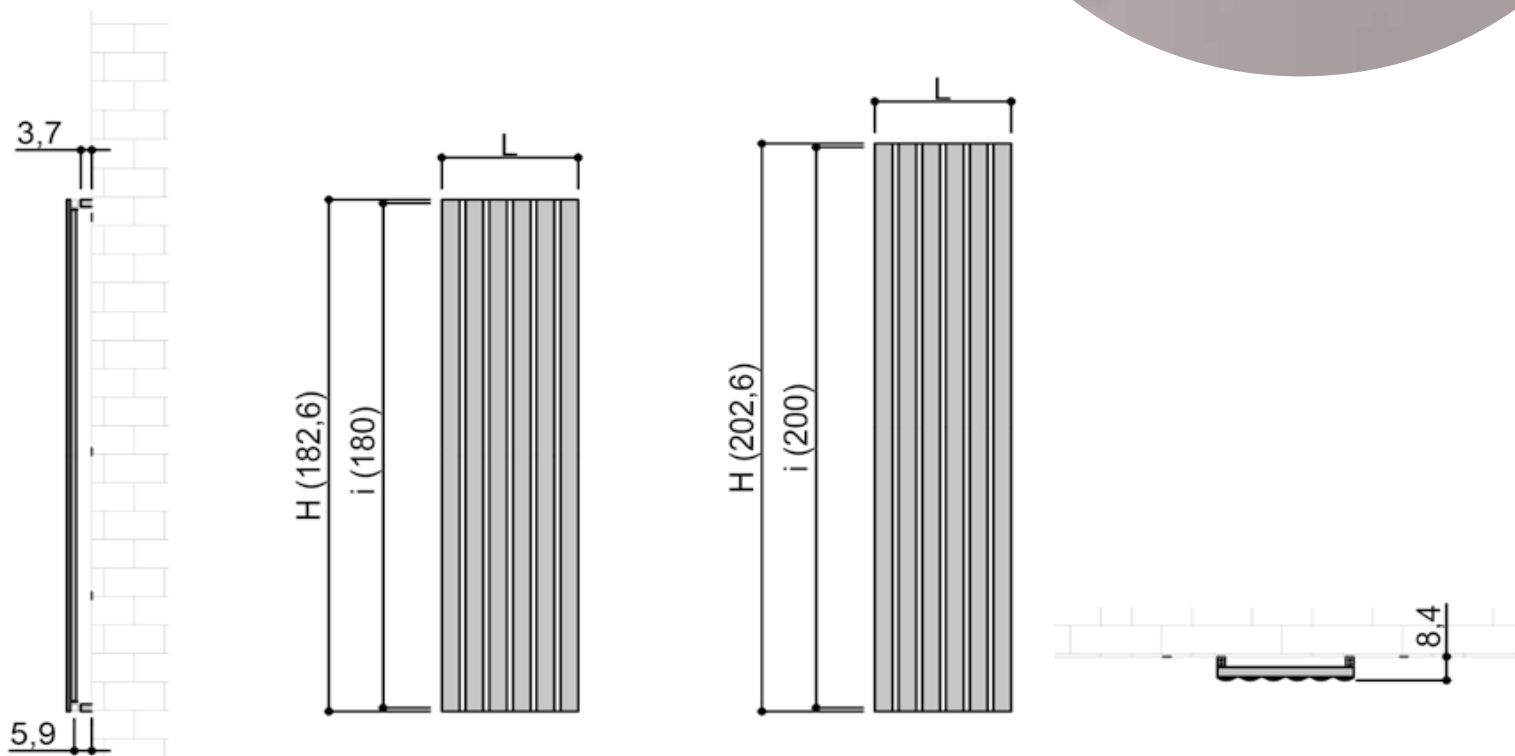

EDGES
WARMING YOUR STYLISH LIVING

OV-AL
VERTICAL

OV-AL VERTICAL

A radiator made of recycled aluminium, a lightweight and elegant model in which vertical tubes with rounded shapes give to the rooms a modern twist.

OV-AL VERTICAL

codice code	versione feeding	n numero elementi elements number	H	L	i	Qs (W) resa termica thermal yield		peso a vuoto weight empty	contenuto d'acqua water content
			altezza height	larghezza width	interasse center to center distance	Dt 30°C	Dt 50°C		
		(mm)	(mm)	(mm)			(kg)	(lt)	
092.1.180004.22		4	1826	300	1800	292	566	6,52	1,438
092.1.180005.22		5	1826	380	1800	364	708	8,17	1,8
092.1.180006.22		6	1826	460	1800	437	850	9,82	2,162
092.1.180007.22		7	1826	540	1800	510	991	11,48	2,524
092.1.180008.22		8	1826	620	1800	538	1133	13,13	2,886
092.1.180009.22		9	1826	700	1800	656	1274	14,78	3,248
092.1.180010.22		10	1826	780	1800	729	1416	16,43	3,61
092.1.200004.22		4	2026	300	2000	323	629	7,09	1,582
092.1.200005.22		5	2026	380	2000	404	787	8,88	1,98
092.1.200006.22		6	2026	460	2000	485	943	10,68	2,378
092.1.200007.22		7	2026	540	2000	566	1101	12,47	2,776
092.1.200008.22		8	2026	620	2000	647	1259	14,26	3,174
092.1.200009.22		9	2026	700	2000	727	1416	16,06	3,572
092.1.200010.22		10	2026	780	2000	809	1573	17,85	3,97