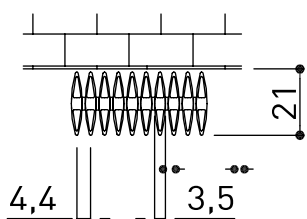

OTHELLO ZENITH

codice code	versione feeding	n numero elementi elements number	H altezza height	L larghezza width	i interasse center to center distance	Q _s (W) resa termica* thermal yield*		peso a vuoto weight empty (kg)	contenuto d'acqua water content (lt)
			(mm)	(mm)	(mm)	Dt 30°C	Dt 50°C		
206.1.050001.22		max 30 elementi max 30 elements	590	(n x 44) - 9	500	55	108	2,0	0,3
206.1.060001.22			690		600	62	122	2,2	0,3
206.1.080001.22			890		800	76	150	2,8	0,4
206.1.160001.22		max 15 elementi max 15 elements	1690		1600	124	249	5,0	0,8
206.1.180001.22			1890		1800	136	272	5,6	0,9
206.1.200001.22			2090		2000	146	293	6,0	1,0