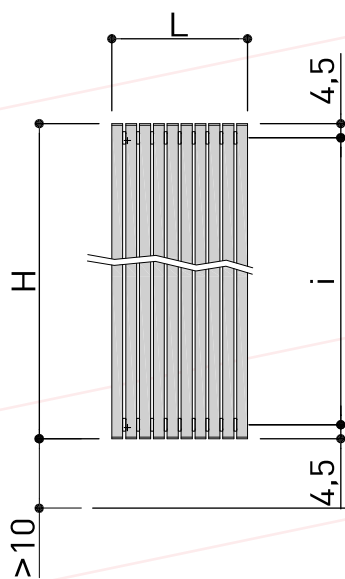

OTHELLO ZENITH

codice code	versione feeding	n numero elementi elements number	H altezza height	L larghezza width	i interasse center to center distance	Q _s (W) resa termica* thermal yield*		peso a vuoto weight empty (kg)	contenuto d'acqua water content (lt)
			(mm)	(mm)	(mm)	Dt 30°C	Dt 50°C		
206.1.050001.22		max 30 elementi max 30 elements	590	(n x 44) - 9	500	55	108	2,0	0,3
206.1.060001.22			690		600	62	122	2,2	0,3
206.1.080001.22			890		800	76	150	2,8	0,4
206.1.160001.22		max 15 elementi max 15 elements	1690		1600	124	249	5,0	0,8
206.1.180001.22			1890		1800	136	272	5,6	0,9
206.1.200001.22			2090		2000	146	293	6,0	1,0