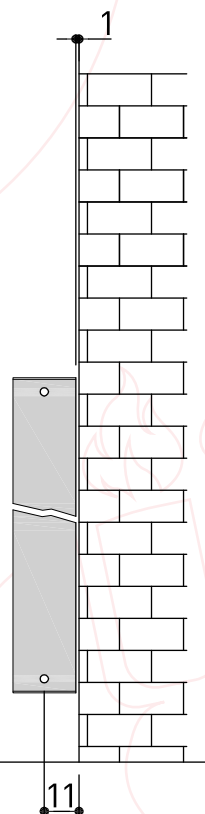

OTHELLO ZENITH

codice code	versione feeding	n numero elementi elements number	H altezza height	L larghezza width	i interasse center to center distance	Q _s (W) resa termica* thermal yield*		peso a vuoto weight empty (kg)	contenuto d'acqua water content (lt)
			(mm)	(mm)	(mm)	Dt 30°C	Dt 50°C		
206.1.050001.22		max 30 elementi max 30 elements	590	(n x 44) - 9	500	55	108	2,0	0,3
206.1.060001.22			690		600	62	122	2,2	0,3
206.1.080001.22			890		800	76	150	2,8	0,4
206.1.160001.22		max 15 elementi max 15 elements	1690		1600	124	249	5,0	0,8
206.1.180001.22			1890		1800	136	272	5,6	0,9
206.1.200001.22			2090		2000	146	293	6,0	1,0