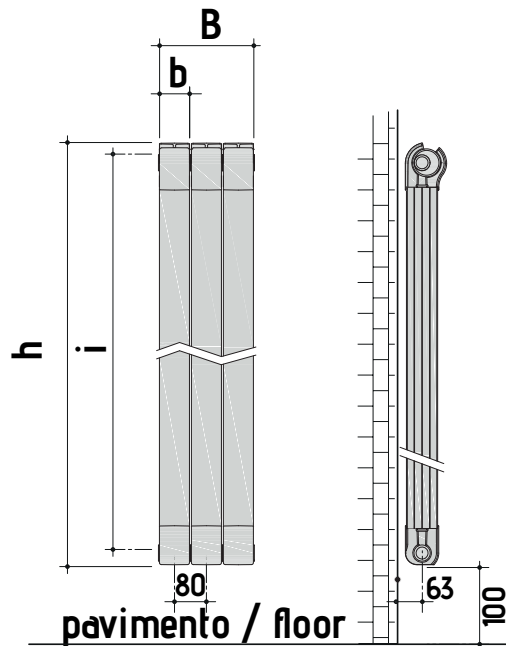

MODELLO model	h (mm) altezza height	b (mm) larghezza width	i (mm) interasse center distance	p (mm) profondità depth	peso weight kg	contenuto d'acqua water content lt	resa termica /thermal output		
							Δt 30°	Δt 50°	Δt 60°
900	980	80	900	106	1,9	0,40	86,4	168,1	213,1
1000	1080	80	1000	106	2,1	0,45	93,3	182,0	231,0
1200	1280	80	1200	106	2,4	0,50	106,7	209,1	265,8
1400	1480	80	1400	106	2,7	0,55	120,1	235,5	299,4
1600	1680	80	1600	106	3,0	0,60	133,2	261,3	332,3
1800	1880	80	1800	106	3,3	0,65	145,8	286,5	364,5
2000	2080	80	2000	106	3,6	0,70	158,2	311,3	396,3