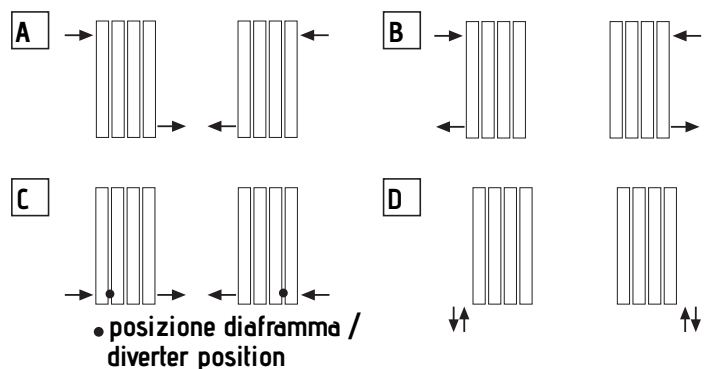

B = (8xN)+20 mm
 N = (max 6) n° elementi batteria
 (max 6) n° elements battery

ACCESSORI / ACCESSORIES

Set Basic valvola e detentore
 Basic valve and detentor set

4 tappi di design
 4 design caps

ALLACCIAMENTI / CONNECTIONS