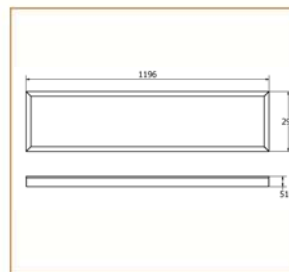

### Basic Data

Material	Cold Rolled Steel
Finishing	Electrostatic Painting
Optics	
Weight	4.9 kg
IP	44
IK	08
Suspension	Ceiling Recessed
Additional Data	

### Specifications

Art No.	WAT	CCT	CRI	LED	Angle TL	Ø
77180-PL-	36	3000	80	6	115	3040
77181-PL-	36	5700	80	6	115	3200
77562-PL-	36	3000	80	6	115	3040
77563-PL-	36	5700	80	6	115	3200

### Dimensions